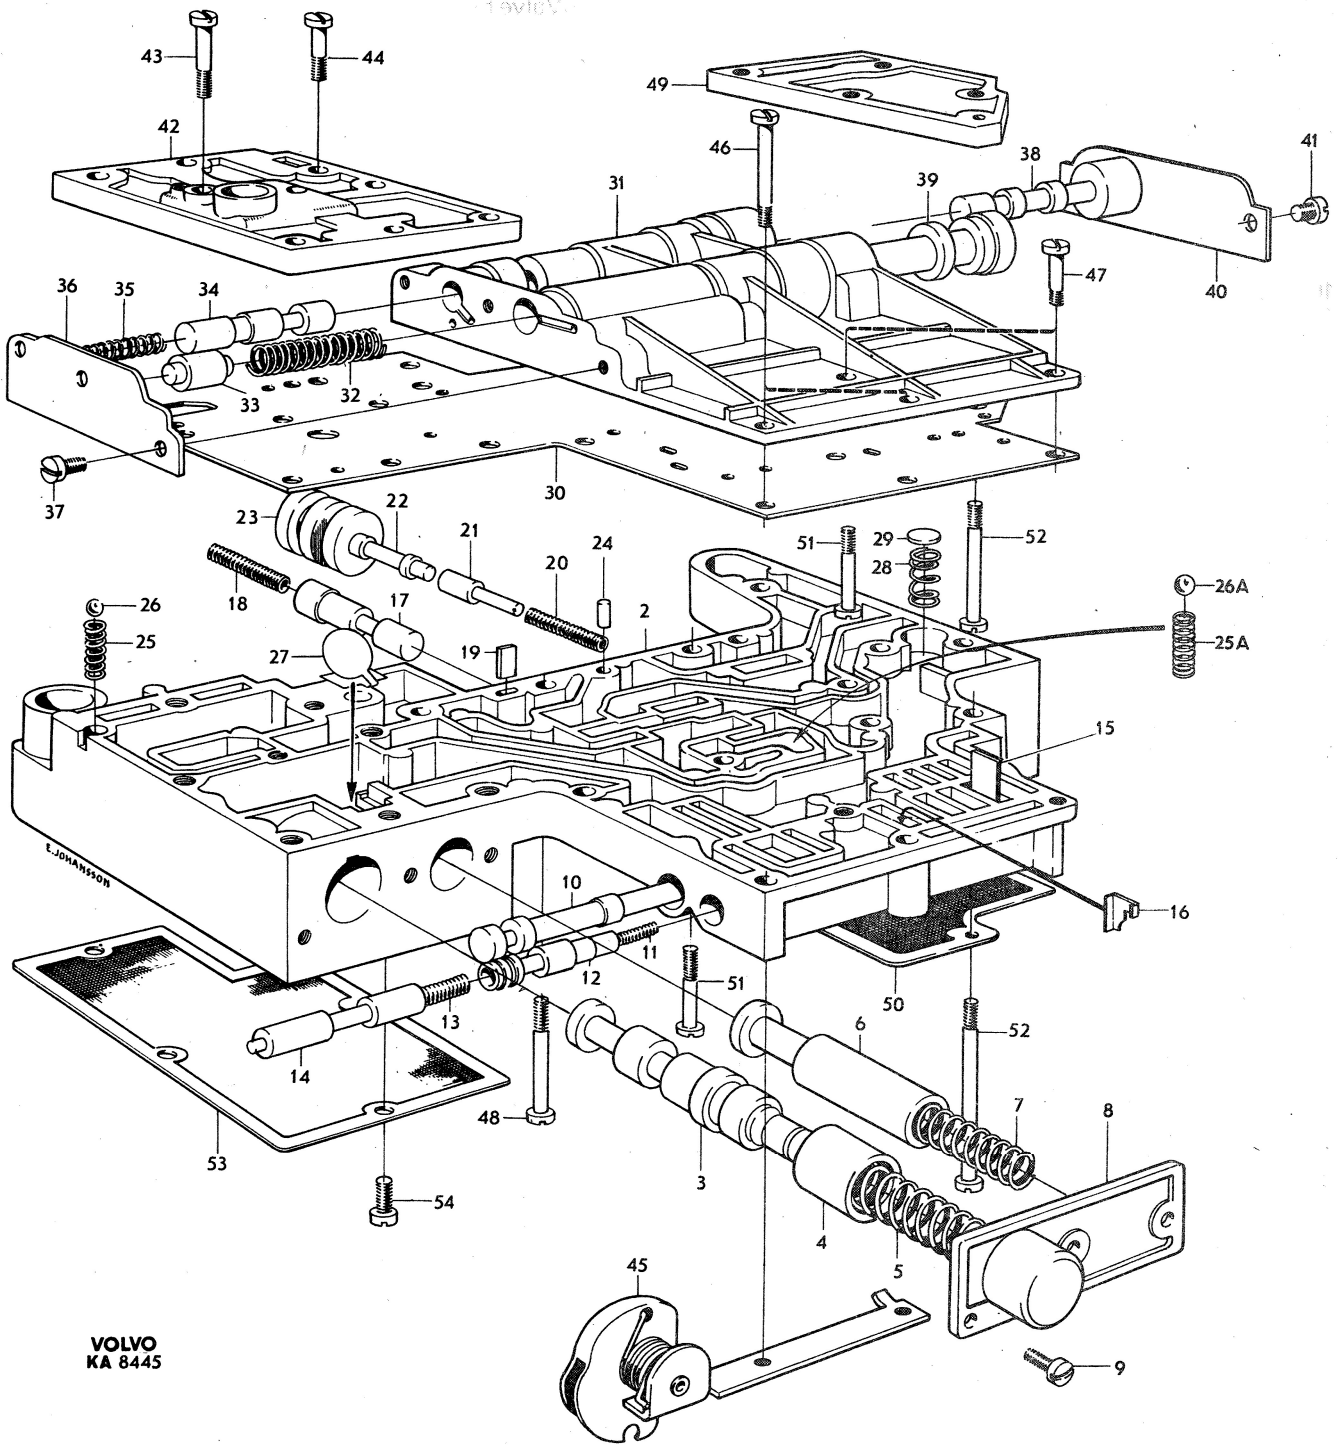

1

VOLVO
KA 8445

Sida Page	Grupp Group	Växellåda, BW35 Kontrollsystem	Gearbox, BW35 Valve bodies	Illustration 8445 1979-11	1200						
98	4										
Pos. Fig.	Antal/Quantity				Artikel nr Part No	Benämning	Description	Sats Kit	B P S R	Anmärkning Notes	
	235 842	235 934	235 983	235 970							
	1	-	-	1	273222-0	Fjädersats.....	Spring kit.....				1640
	-	1	-	-	273235-2	Fjädersats.....	Spring kit.....				1650
	-	-	1	-	273235-2	Fjädersats.....	Spring kit.....			(273271)	1660