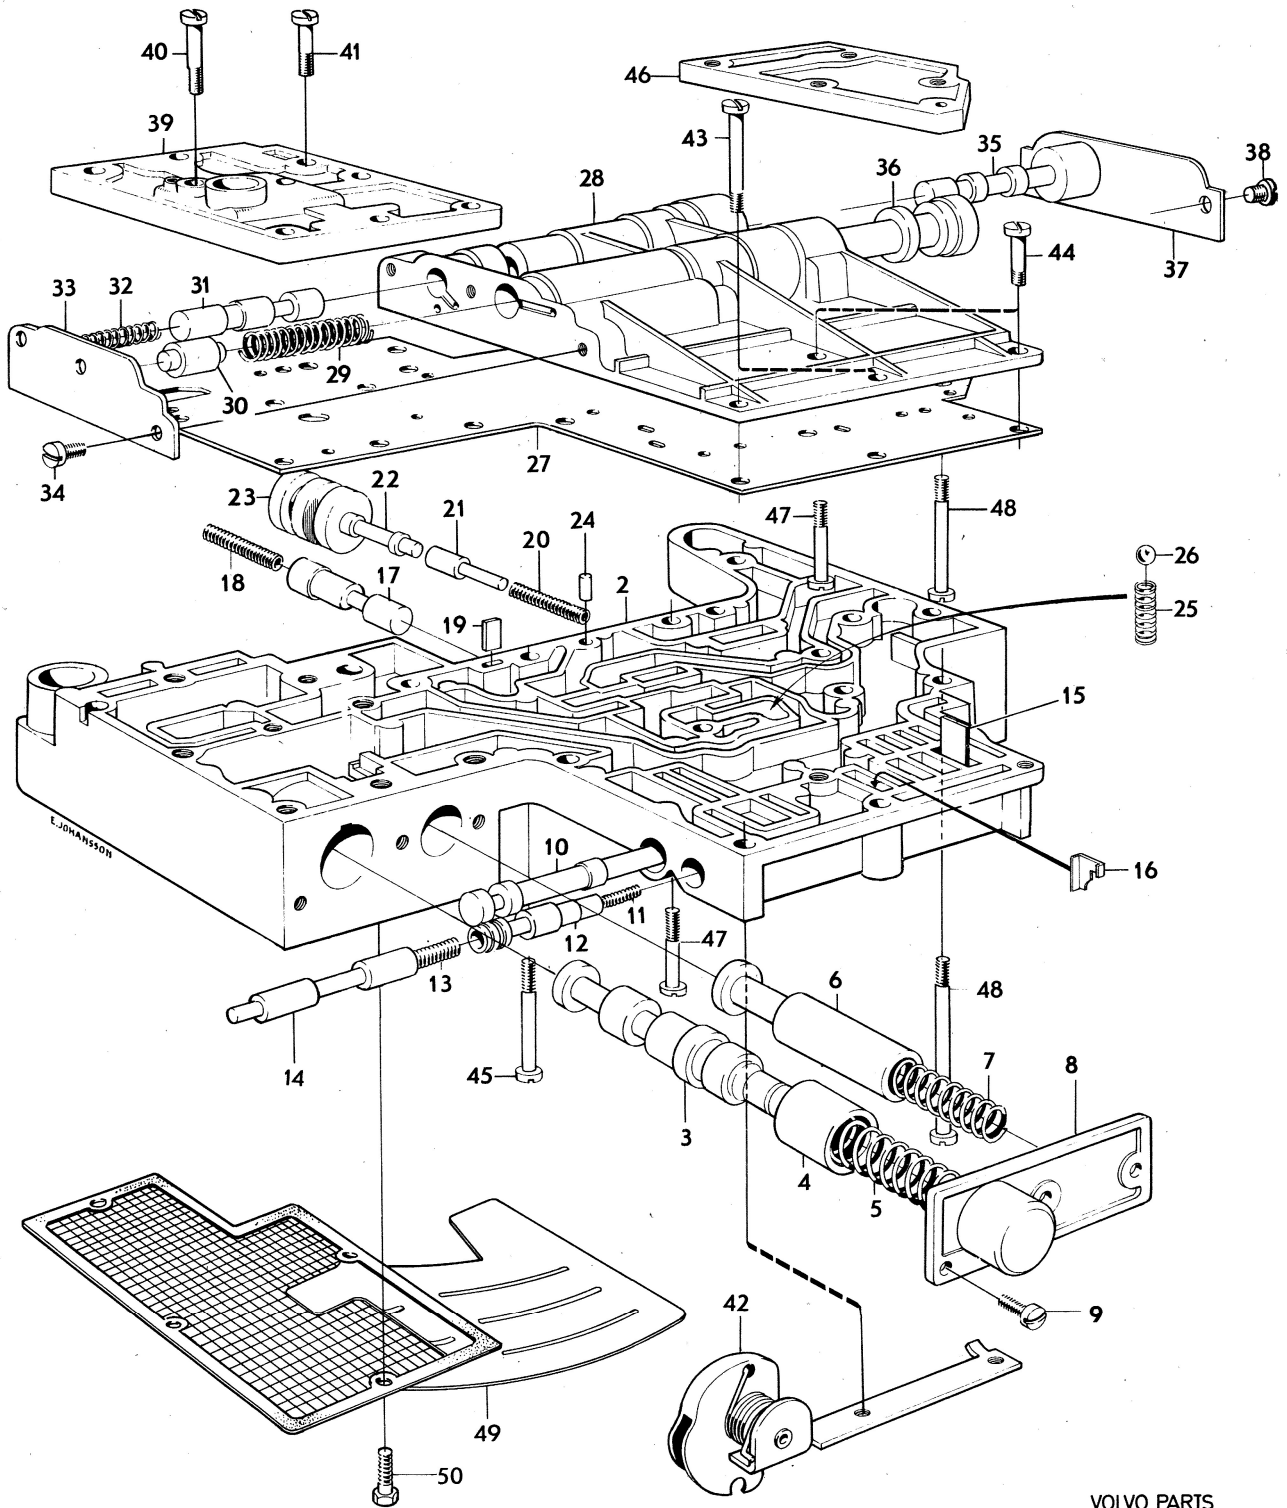

1

VOLVO PARTS  
1 040 10839

Sida Page	Grupp Group	Växellåda, BW35 Kontrollsystem	Gearbox, BW35 Valve bodies	Illustration 10839 1979-11	1250						
100	4										
Pos. Fig.	Antal/Quantity				Artikel nr Part No	Benämning	Description	Sats Kit	B P S R	Anmärkning Notes	
	1220 539										
1	1	-	-	-	1220539-9	Kontrollsystem.....	Valve bodies.....				1010
2	1	-	-	-		•Ventilhus.....	•Valve body.....	8			1020
3	1	-	-	-		•Premär-tryck-.....	•Primary regulator.....	8			1030
	-	-	-	-		•Reglerventil.....	•Valve.....				1040
4	1	-	-	-		•Hylsa.....	•Sleeve.....	8			1050
5	1	-	-	-	235664-0	•Fjäder.....	•Spring.....	S			1060
6	1	-	-	-		•Sekundär-tryck-.....	•Secondary.....	8			1070
	-	-	-	-		•Reglerventil.....	•Regulator valve.....				1080
7	-	-	-	-	1220541-5	•Fjäder.....	•Spring.....	S			1090
8	1	-	-	-		•Lock.....	•Plate.....	8			1100
9	3	-	-	-	950022-4	•Skruv.....	•Screw.....				1110
10	1	-	-	-		•Väljarslid.....	•Manual control valve.....	8			120
11	1	-	-	-	235672-3	•Fjäder.....	•Spring.....	S			1130
12	1	-	-	-		•Throttlventil.....	•Throttle valve.....	8			1140
13	1	-	-	-	235670-7	•Fjäder.....	•Spring.....	S			1150
14	1	-	-	-		•Kick-downventil.....	•Downshift valve.....	8			1160
15	1	-	-	-	235671-5	•Stopplänk.....	•Stop.....				1170
16	1	-	-	-	235794-5	•Stopplänk.....	•Stop.....				0
17	1	-	-	-		•Strypventil.....	•Servo orif. contr. valve.....	8			1190
18	1	-	-	-	235674-9	•Fjäder.....	•Spring.....	S			1200
19	1	-	-	-	235675-6	•Stopplänk.....	•Stop.....				1210
20	1	-	-	-	235678-0	•Fjäder.....	•Stop.....				1220
21	1	-	-	-		•Distanstapp.....	•Spacer pin.....	8			1230
22	1	-	-	-		•Modulatorventil.....	•Modulator valve.....	8			1240
23	1	-	-	-		•Propp.....	•Plug.....	8			1250
24	1	-	-	-		•Låstapp.....	•Dowel pin.....	8			1260
25	1	-	-	-	235904-0	•Fjäder.....	•Spring.....	S			1270
26	1	-	-	-	61177-2	•Kula.....	•Ball.....				1280
27	1	-	-	-		•Mellanplåt.....	•Plate.....	8			1290
28	1	-	-	-		•Ventilhus.....	•Valve body.....	8			1300
29	1	-	-	-	235689-7	•Fjäder.....	•Spring.....	S			1310
30	1	-	-	-		•Kolv.....	•Piston.....	8			1320
31	1	-	-	-		•Kolv.....	•Piston.....	8			1330
32	1	-	-	-	235692-1	•Fjäder.....	•Spring.....	S			1340
33	1	-	-	-		•Lock.....	•Plate.....	8			1350
34	3	-	-	-	950022-4	•Skruv.....	•Screw.....				1360
35	1	-	-	-		•Ventil.....	•Valve.....	8			1370
36	1	-	-	-		•Ventil.....	•Valve.....	8			1380
37	1	-	-	-		•Lock.....	•Plate.....	8			10
38	1	-	-	-	950020-8	•Skruv.....	•Screw.....				1400
39	1	-	-	-		•Lock.....	•Plate.....	8			1410
40	2	-	-	-	950024-0	•Skruv.....	•Screw.....				1420
41	2	-	-	-	950022-4	•Skruv.....	•Screw.....				1430
42	1	-	-	-	235698-8	•Kam.....	•Cam.....				1440
43	2	-	-	-	941427-7	•Skruv.....	•Screw.....	8	NR 10 UNF-38 MM		50
44	2	-	-	-	950022-4	•Skruv.....	•Screw.....				1460
45	1	-	-	-	950026-5	•Skruv.....	•Screw.....				1470
46	1	-	-	-		•Lock.....	•Plate.....				1480
47	7	-	-	-	950024-0	•Skruv.....	•Screw.....				1490
48	2	-	-	-	950029-9	•Skruv.....	•Screw.....				1500
49	1	-	-	-	1220542-3	•Sil.....	•Strainer.....				1510
50	4	-	-	-	950020-8	•Skruv.....	•Screw.....				1520
	1	-	-	-	273282-4	Fjädersats.....	Spring kit.....				1530