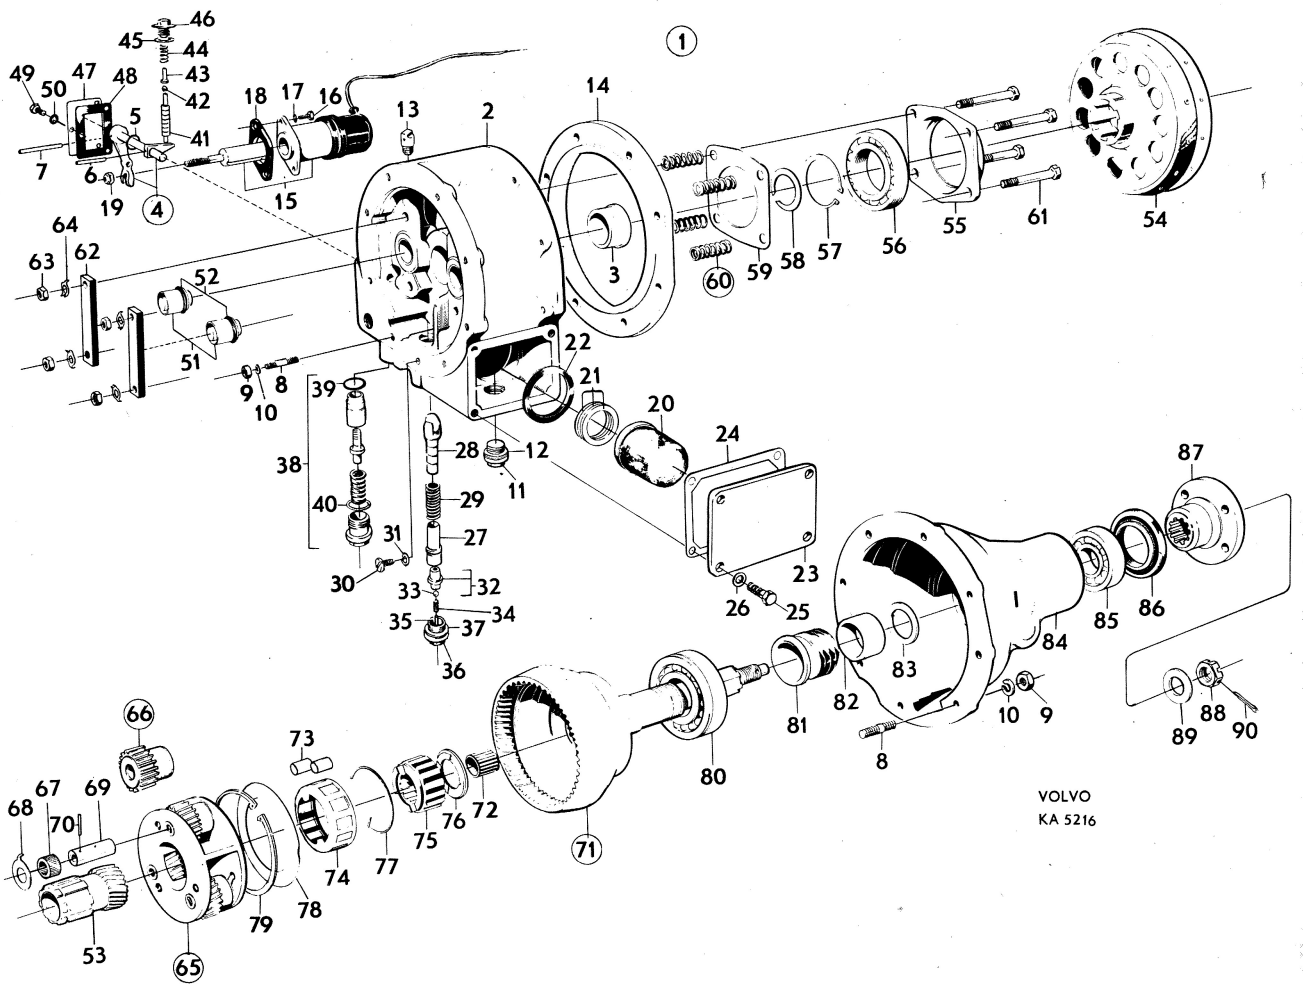

VOLVO
KA 5216

VOLVO
KA 5216

Sida Page	Grupp Group	Överväxel	Overdrive	Illustration	0650					
52	4			5216 1979-11						
Pos. Fig.	Antal/Quantity			Artikel nr Part No	Benämning	Description	Sats Kit	B P S R	Anmärkning Notes	
60	1	-	-	380247-7	•Fjädersats	•Spring kit				2040
61	4	-	-	380273-3	•Skruv	•Screw				2050
62	2	-	-	380269-1	•Tryckplatta	•Pressure plate				2060
63	4	-	-	955846-1	•Mutter	•Nut				2070
64	4	-	-	380887-0	•Låsbricka	•Lock washer			(380303)	2080
65	1	-	-	380245-1	•Planethjul	•Planetary gear			(380404)	2090
66	1	-	-	380408-5	••Planethjulssats	••Planetary gear kit				2100
	3	-	-		••Kuggjul	••Gear		8		2110
67	6	-	-	380410-1	••Nållager	••Needle bearing				2120
68	6	-	-	380319-4	••Tryckbricka	••Pressure washer				2130
69	3	-	-	380409-3	••Lagertapp	••Bearing pin				2140
70	3	-	-	380763-3	••Låspinne	••Lock pin			(380320)	2150
71	1	-	-	380411-9	•Axel	•Shaft				2160
72	1	-	-	380410-1	••Nållager	••Needle bearing				2170
73	1	-	-	273152-9	•Rullrats	•Roller kit				2180
74	1	-	-	380712-0	•Hållare	•Retainer			(380259)	2190
75	1	-	-	380272-5	•Innerring	•Bearing cone				2200
76	1	-	-	380256-8	•Tryckbricka	•Thrust washer				2210
77	1	-	-	380257-6	•Fjädderring	•Clamping ring				2220
78	1	-	-	380413-5	•Låsskiva	•Lock disc				2230
79	1	-	-	380414-3	•Låsring	•Circlip				2240
80	1	-	-	380306-1	•Kullager	•Ball bearing				2250
81	1	-	-	380225-3	•Hastighetsmätardrev	•Speedometer gear				2260
82	1	-	-	380287-3	•Distanshylsa	•Spacer sleeve				2270
83	-	-	-		•Distansbricka, ALT	•Spacer washer, ALT				2280
	ERF	-	-	380288-1	••Distansbricka	••Spacer washer	8		TJ 0.229 MM	2290
	ERF	-	-	380333-5	••Distansbricka	••Spacer washer	8		TJ 0.241 MM	2300
	ERF	-	-	380334-3	••Distansbricka	••Spacer washer	8		TJ 2.540 MM	2310
	ERF	-	-	380348-3	••Distansbricka	••Spacer washer	8		TJ 2.667 MM	2320
84	1	-	-	380251-9	•Hus	•Housing				2330
85	1	-	-	181063-9	•Kullager	•Ball bearing				2340
86	1	-	-	380295-6	•Tätningring	•Seal ring				2350
87	1	-	-	380608-0	•Medbringare	•Companion flange				2360
88	1	-	-	380309-5	•Mutter	•Nut				2370
89	1	-	-	380310-3	•Bricka	•Washer				2380
90	1	-	-	907849-4	•Saxpinne	•Split pin				2390