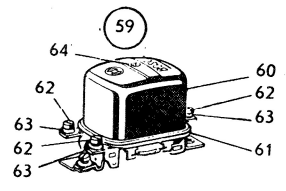

VOLVO  
KA 5208

Sida Page	Grupp Group	Likströmsgenerator, laddningsregulator	Dynamo charging relay	Illustration 5208 1979-11	0450
28	3				

Pos. Fig.	Antal/Quantity				Artikel nr Part No	Benämning	Description	Sats Kit	B P S R	Anmärkning Notes	
	238 751	238 621									
59	1	1	-	-	238640-7	Laddningsregulator .....	Charging relay .....				2040
60	1	1	-	-	239366-8	•Kåpa .....	•Casing .....	8			2050
61	1	1	-	-	239367-6	•Packning .....	•Gasket .....	8			2060
62	-	-	-	-		•Skruv .....	•Screw .....				2070
	2	2	-	-	6605110-3	••D +/61, D- .....	••D+/61, d- .....	8			2080
	1	1	-	-	6605147-5	••Df .....	••Df .....	8			2090
	1	1	-	-	956074-9	•• b+ .....	•• b+ .....				2100
63	4	4	-	-	955920-4	•Fjäderbricka .....	•Spring washer .....				2110
64	1	1	-	-	239368-4	•Skruv .....	•Screw .....	8			2120
	1	1	-	-	273049-7	Reparationssats .....	Repair kit .....	8			2130
	1	1	-	-	273051-3	Reparationssats .....	Repair kit .....	8			40