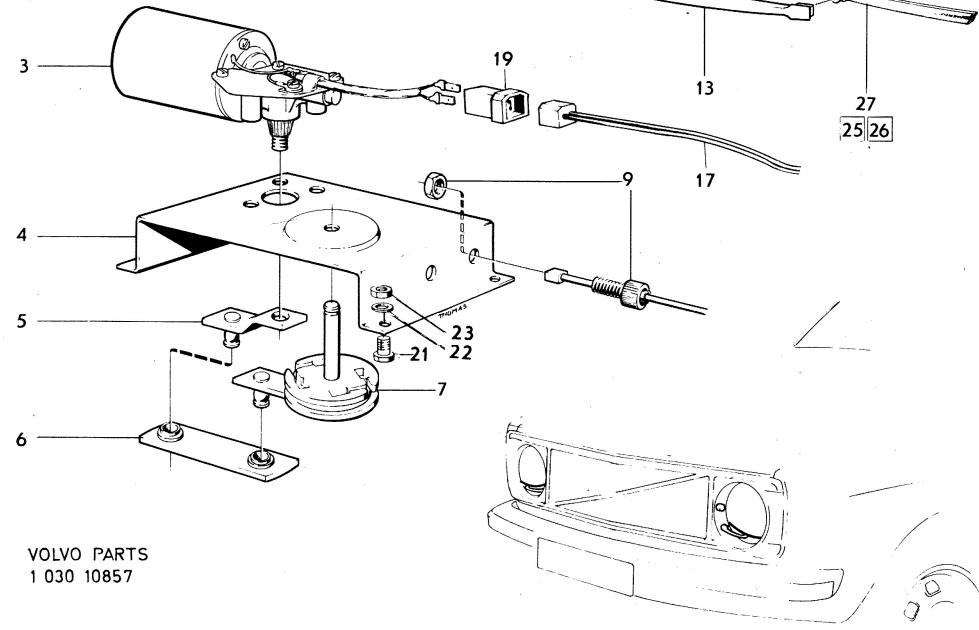

1

2

VOLVO PARTS
1 030 10857

Sida Page	Grupp Group	Strålkastartorkare strålkastarspolare sats	Headlight wiper headlight washer kit	Illustration 10857 1979-11	1200						
72	3										
Pos. Fig.	Antal/Quantity				Artikel nr Part No	Benämning	Description	Sats Kit	B P S R	Anmärkning Notes	
1	1	-	-	-	282646-9	Strålkastartorkarsats	Headlight wiper kit	8			1010
2	1	-	-	-		•Strålkastartorkare	•Headlight wiper	8			1020
x 3	1	-	-	-	1203624-0	••Motor	••Motor			(1213577)	1030
x 4	1	-	-	-	1203627-3	••Konsol	••Bracket			(1213581)	1040
x 5	1	-	-	-	1203630-7	••Vevarm	••Crank			(1213582)	1050
6	1	-	-	-	1213583-6	••Länkarm	••Link arm				1060
x 7	1	-	-	-	1203631-5	••Drivhjul, kmpl	••Drive wheel, cpl			(1213587)	1070
8	1	-	-	-	1213584-4	••Skyddskåpa	••Casing				1080
9	2	-	-	-	1213588-5	••Drivwire	••Drive wire				1090
10	2	-	-	-	1213865-7	••Drivwire	••Drive wire				1100
11	1	-	-	-	1213578-6	••Lager, V	••Bearing, L	8			1110
12	1	-	-	-	1213579-4	••Lager, H	••Bearing, R	8			
13	2	-	-	-	1213585-1	•Torkarm	•Wiper arm	8			1130
14	2	-	-	-	684212-4	•Spolarmunstycke	•Washer jet				1140
15	1	-	-	-	688658-4	•T-rör	•T-pipe				1150
16	1	-	-	-	1210139-0	•Backventil	•Check valve				1160
17	1	-	-	-	1214281-6	•Ledningsknippe	•Cable harness				1170
18	1	-	-	-	682083-1	•Jordledning	•Earth cable	8			
x 19	1	-	-	-	947780-3	•Stiftisolator	•Pin insulator			(1212856)	1180
20	1	-	-	-	956953-4	•Ledningssko	•Cable terminal				1200
21	8	-	-	-	940100-1	•Skruv	•Screw				1210
22	8	-	-	-	960140-2	•Bricka	•Washer				1220
23	8	-	-	-	955825-5	•Mutter	•Nut				1230
24	1	-	-	-	1212705-6	•Strömställare	•Switch				1240
x 25	1	-	-	-	1213586-9	Torkarbladssats	Wiper blade kit			(283015) ALT 1 RADIE 150 MM	1250
										(283016) ALT 2 RADIE 400 MM	1251
x 26	1	-	-	-	1203635-6	Torkarbladssats	Wiper blade kit				1260
27	2	-	-	-		•Gummiblاد	•Rubber blade	8			1270
28	1	-	-	-	282915-8	Strålkastarspolare	Headlight washer	8		ALT 1 2L	1280
	1	-	-	-	282933-1	Strålkastarspolare	Headlight washer	8		ALT 24L	1290
29	1	-	-	-	1210041-8	•Spolare, MOTOR	•Washer MOTOR			ALT 1. 2L	1300
	1	-	-	-	282916-6	•Spolare, MOTOR	•Washer motor	8		ALT 24L	1310
30	2	-	-	-	958244-6	•Skruv	•Screw				1320
31	3300	-	-	-	943727-8	•Slang	•Hose				1330
32	2	-	-	-	192248-3	•Klämma	•Clip				1340
33	2	-	-	-	951188-2	•Klammer	•Clamp				1350
34	2	-	-	-	955137-5	•Skruv	•Screw				1360