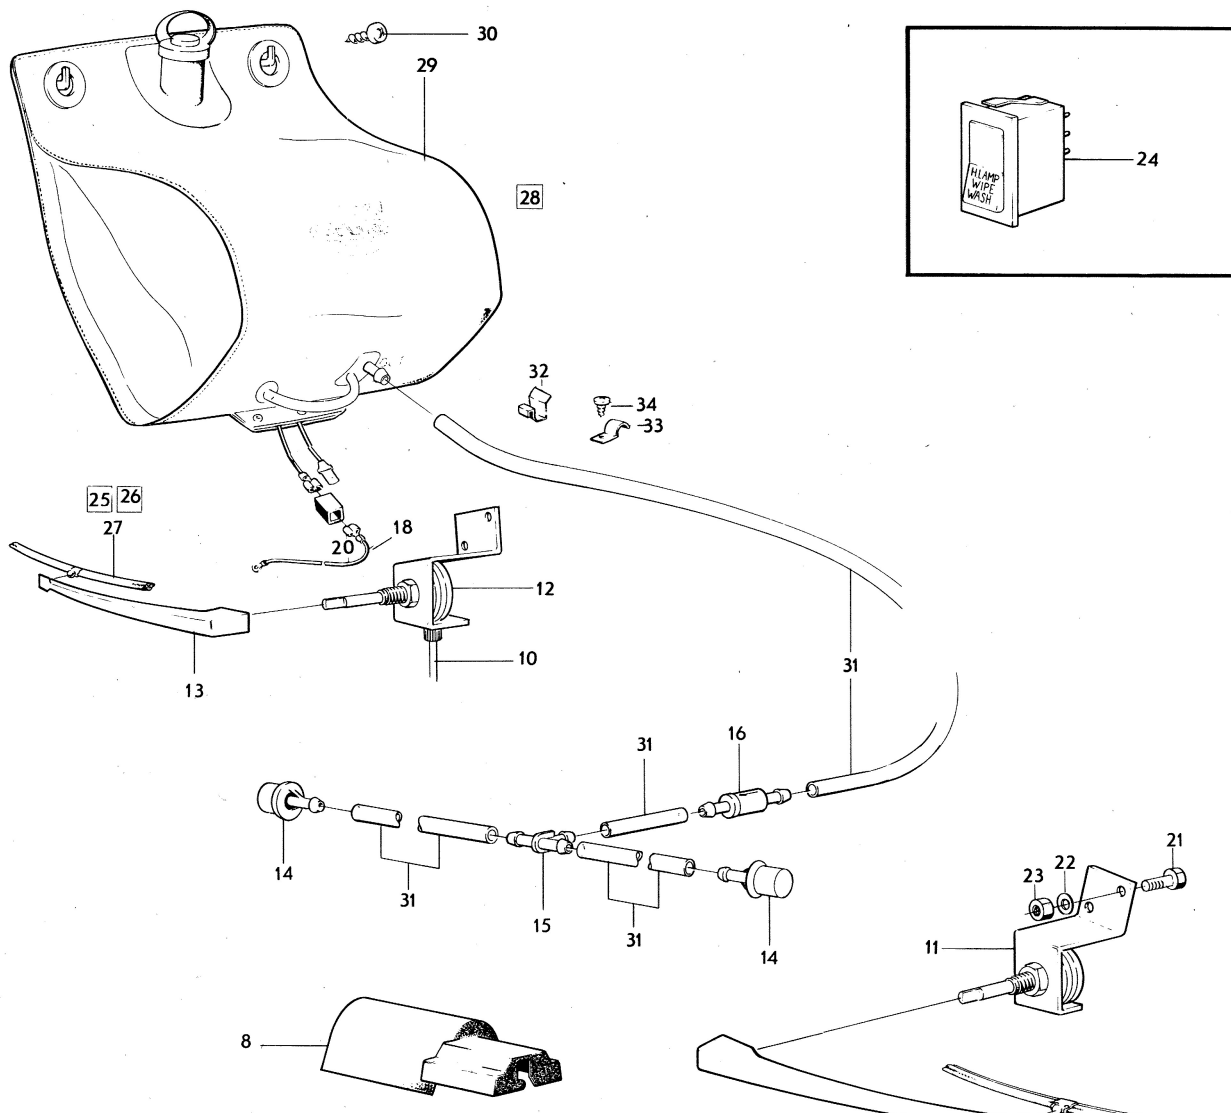

1

2

VOLVO PARTS
1 030 10857

Sida Page	Grupp Group	Strålkastartorkare strålkastarspolare sats	Headlight wiper headlight washer kit	Illustration 10857 1979-11	1200						
72	3										
Pos. Fig.	Antal/Quantity				Artikel nr Part No	Benämning	Description	Sats Kit	B P S R	Anmärkning Notes	
1	1	-	-	-	282646-9	Strålkastartorkarsats	Headlight wiper kit	8			1010
2	1	-	-	-		•Strålkastartorkare	•Headlight wiper	8			1020
x 3	1	-	-	-	1203624-0	••Motor	••Motor			(1213577)	1030
x 4	1	-	-	-	1203627-3	••Konsol	••Bracket			(1213581)	1040
x 5	1	-	-	-	1203630-7	••Vevarm	••Crank			(1213582)	1050
6	1	-	-	-	1213583-6	••Länkarm	••Link arm				1060
x 7	1	-	-	-	1203631-5	••Drivhjul, kmpl	••Drive wheel, cpl			(1213587)	1070
8	1	-	-	-	1213584-4	••Skyddskåpa	••Casing				1080
9	2	-	-	-	1213588-5	••Drivwire	••Drive wire				1090
10	2	-	-	-	1213865-7	••Drivwire	••Drive wire				1100
11	1	-	-	-	1213578-6	••Lager, V	••Bearing, L	8			1110
12	1	-	-	-	1213579-4	••Lager, H	••Bearing, R	8			
13	2	-	-	-	1213585-1	•Torkarm	•Wiper arm	8			1130
14	2	-	-	-	684212-4	•Spolarmunstycke	•Washer jet				1140
15	1	-	-	-	688658-4	•T-rör	•T-pipe				1150
16	1	-	-	-	1210139-0	•Backventil	•Check valve				1160
17	1	-	-	-	1214281-6	•Ledningsknippe	•Cable harness				1170
18	1	-	-	-	682083-1	•Jordledning	•Earth cable	8			
x 19	1	-	-	-	947780-3	•Stiftisolator	•Pin insulator			(1212856)	1180
20	1	-	-	-	956953-4	•Ledningssko	•Cable terminal				1200
21	8	-	-	-	940100-1	•Skruv	•Screw				1210
22	8	-	-	-	960140-2	•Bricka	•Washer				1220
23	8	-	-	-	955825-5	•Mutter	•Nut				1230
24	1	-	-	-	1212705-6	•Strömställare	•Switch				1240
x 25	1	-	-	-	1213586-9	Torkarbladssats	Wiper blade kit			(283015) ALT 1 RADIE 150 MM	1250
										(283016) ALT 2 RADIE 400 MM	1251
x 26	1	-	-	-	1203635-6	Torkarbladssats	Wiper blade kit				1260
27	2	-	-	-		•Gummiblاد	•Rubber blade	8			1270
28	1	-	-	-	282915-8	Strålkastarspolare	Headlight washer	8		ALT 1 2L	1280
	1	-	-	-	282933-1	Strålkastarspolare	Headlight washer	8		ALT 24L	1290
29	1	-	-	-	1210041-8	•Spolare, MOTOR	•Washer MOTOR			ALT 1. 2L	1300
	1	-	-	-	282916-6	•Spolare, MOTOR	•Washer motor	8		ALT 24L	1310
30	2	-	-	-	958244-6	•Skruv	•Screw				1320
31	3300	-	-	-	943727-8	•Slang	•Hose				1330
32	2	-	-	-	192248-3	•Klämma	•Clip				1340
33	2	-	-	-	951188-2	•Klammer	•Clamp				1350
34	2	-	-	-	955137-5	•Skruv	•Screw				1360