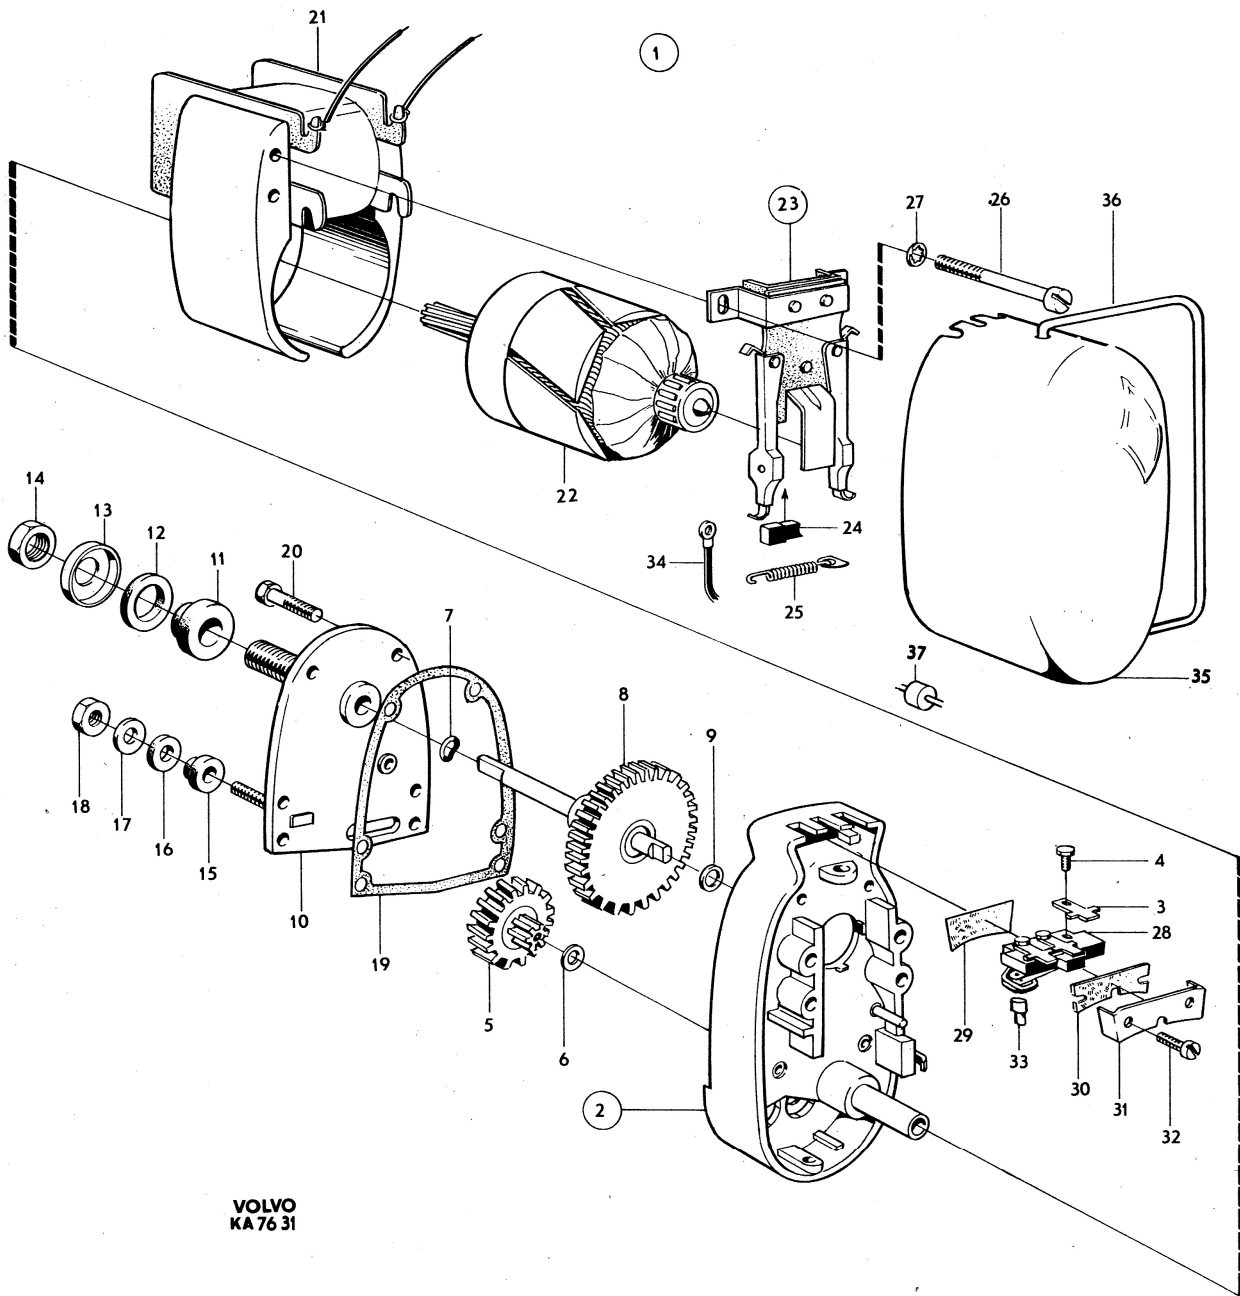

11. För motor märkt "Maskin Elektro AB". For motors marked "Maskin Elektro AB". Pour lave-glace équipé du moteur portant la marque "Maskin Elektro AB". Für Scheibenspüler mit Motor, "maskin Elektro AB". Para lavaparabrisas con motor marcado "Maskin Elektro AB".
12. För motor märkt 9090. For motors marked "9090". Pour lave-glace équipé moteur portant la marque 9090. Für Scheibenspüler mit Motor, Fabrikat 9090 Para lavaparabrisas con motor marcado "9090".
13. För motor märkt SWF NRG400817. For motors marked SWF NRG400817. Pour lave-glace équipé du moteur portant la marque SWF NRG400817. Für Scheibenspüler mit Motor, Fabrikat SWF NRG400817. Para lavabrisas con motor marcado SWF NRG400817.
21. 142 CH-178959. 144 CH-194139. 145 CH-61599.
22. 142 CH 178960-. 144 CH 194140-. 145 CH 61600-.

VOLVO
KA 76 31