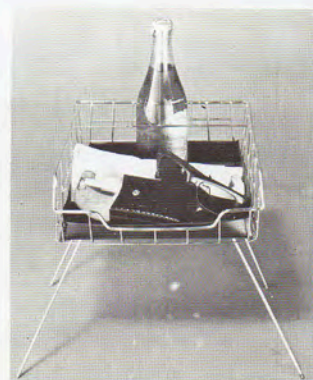

Antenne, verschließbar
281463