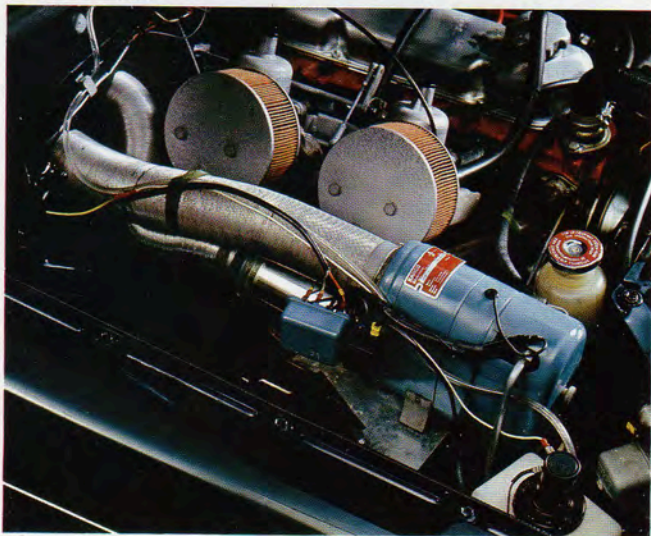

Auslegeteppiche

Wolldecken, 130×170 cm

Wolldecken für Vorder- und
Rücksitz in verschiedenen
Mustern und Farben

Thermometer
281551

Motorvorwärmer*
281551

Bahco-Heizgerät*
Gummimatten

*) 1 Jahr Werkgarantie

Formgegessene Kunststoff-
matten