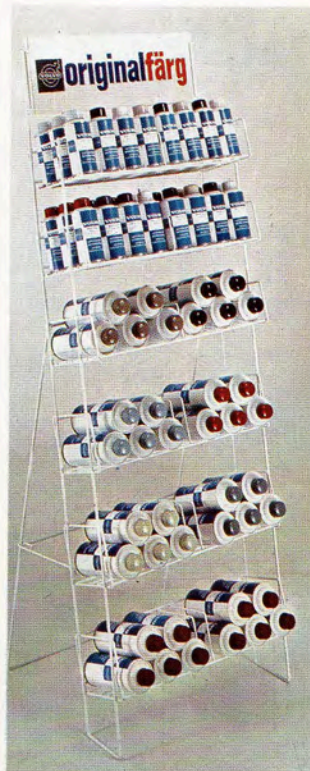

Motor- und Kofferraum-
beleuchtung
279894

Schutzgitter für Kofferraum-
beleuchtung
281130

Zusatzscheinwerfer
Breit- und Weitstrahler in
verschiedenen Ausführungen

originalfärg

Sprayflasche, 130 g
 Sprayflasche, 370 g
 Pinselflasche, 30 g
 Kunstharzlack (lufttrocknend)
 0,1 kg
 Kunstharzlack (lufttrocknend)
 1 kg
 Kunstharzlack (ofentrocknend
 80°) 1 kg