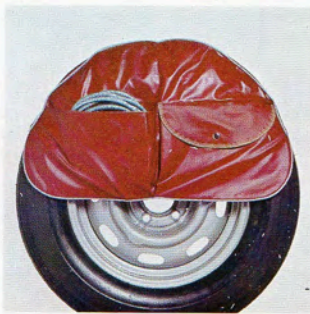

281466, ca. 5,5 l

281467, ca. 11 l

Auspuffüberrohr
Gerade Ausführung
281148

Gebogene Ausführung
281184

Kraftstoffbehälterverschluss
281007

Schlüsselanhänger
281435

Kofferraumkorb
281110

Reserveradschutz
279731

Elektrische Uhr
277988

Uhrgehäuse zur Anbringung
an die Instrumententafel
282056

Tourenzähler
281047

Extra-Sitz für den Volvo 145
281047

Türablage, verschiedene
Farben