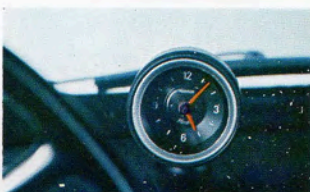

Elektrische Uhr
277988

Uhrgehäuse zur Anbringung
an die Instrumententafel
282056

Tourenzähler
281047

Extra-Sitz für den Volvo 145
281047

Türablage, verschiedene
Farben