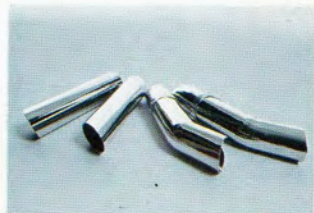

Zierleisten für vordere und
hintere Kotflügel
281096

unter den Türen
281097

Steinschlagschutz
281364

für Wagen mit Zughaken
281429

Stoßfängerhörner
281045

Zierleisten für die Türsäule
des Volvo 142
281440

Radzierblenden, gelocht
277584

Steinschlagschutz
281476

Radzierblenden
281499

Reservekanister
281108, ca. 8 l

281466, ca. 5,5 l

281467, ca. 11 l

Auspuffüberrohr
Gerade Ausführung
281148

Gebogene Ausführung
281184

Kraftstoffbehälterverschluss
281007

Schlüsselanhänger
281435