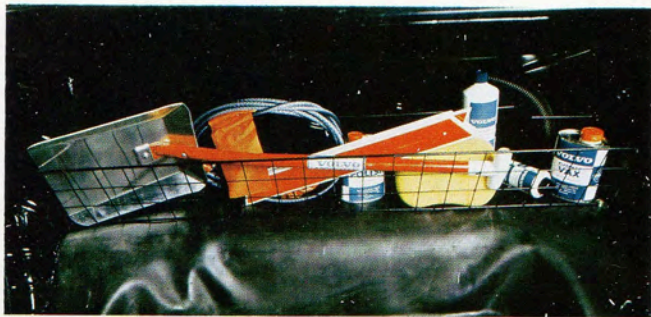

Kofferraumkorb
281110