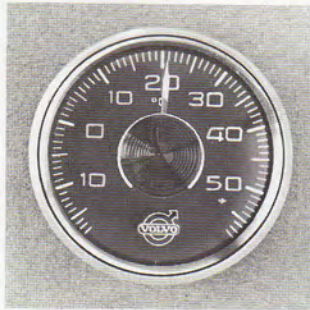

Thermometer
281551