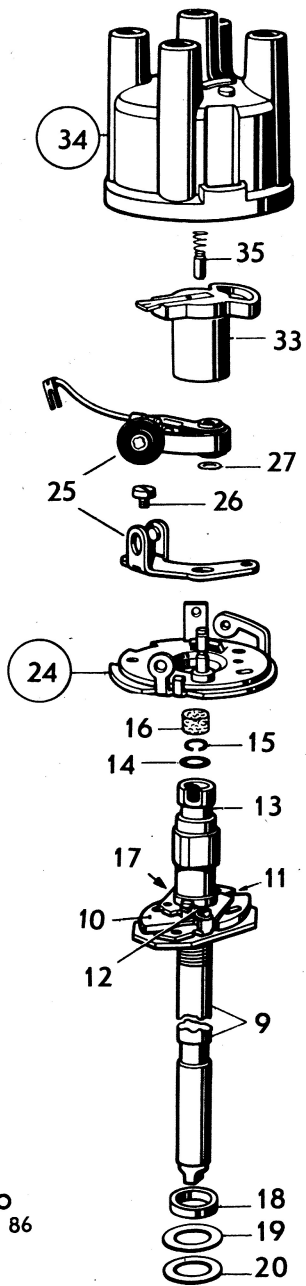

1

VOLVO
KA 51 86

Sida Page	Grupp Group	Tändfördelare 240208	Distributör 240208	Illustration 5186 1979-11	0200						
Pos. Fig.	Antal/Quantity				Artikel nr Part No	Benämning	Description	Sats Kit	B P S R	Anmärkning Notes	
1	-	-	-	-	240208-9	Tändfördelare	Distributör	8		ERS AV 1 ST 462657-8	1010
2	1	-	-	-		•Hus	•Housing	8			1020
3	1	-	-	-	233262-5	••Bussning, övre	••Bushing, upper				1030
4	1	-	-	-	238850-2	••Bussning, undre	••Bushing, lower				1040
5	1	-	-	-	233264-1	•Smörjfilt	•Lubricating felt				1050
6	1	-	-	-	241397-9	•Kondensator	•Capacitor			(233842)	1060
7	2	-	-	-	956058-2	•Skruv	•Screw				1070
8	2	-	-	-	955917-0	•Fjäderbricka	•Spring washer				1080
9	1	-	-	-		•Fördelaraxel	•Distributor shaft	8			1090
10	1	-	-	-		•Regulatorvikt	•Centrifugal weight	8			1100
11	2	-	-	-	240193-3	•Låsbricka	•Lock washer				
12	1	-	-	-	240580-1	•Regulatorfjäder	•Regulator spring				1120
	1	-	-	-	240581-9	•Regulatorfjäder	•Regulator spring				1130
13	1	-	-	-	240646-0	•Brytarkam	•Breaker cam				1140
14	1	-	-	-	233143-7	•Bricka	•Washer	8			1150
15	1	-	-	-	233835-8	•Låsring	•Circlip				1160
16	1	-	-	-		•Smörjfilt	•Lubricating felt	8			70
17	1	-	-	-		•Isolerbricka	•Insulating washer	8			1180
18	1	-	-	-		•Isolerbussning	•Insulating bushing	8			1190
19	ERF	-	-	-		•Justerbricka	•Adjuster washer	8			1200
20	ERF	-	-	-	25930-9	•Justerbricka	•Adjuster washer				1210
21	1	-	-	-	25929-1	•Fiberbricka	•Fibre washer	8			1220
22	1	-	-	-	233836-6	•Koppling	•Coupling				1230
23	1	-	-	-	233837-4	•Stift	•Pin				1240
	1	-	-	-	233838-2	•Fjädering	•Clamping ring				1250
24	1	-	-	-	239595-2	•Brytarplatta	•Breaker plate				1260
25	1	-	-	-	240149-5	••Kontaktsats	••Braker point kit				1270
26	1	-	-	-	241715-2	••Skruv	••Screw			(77543)	1280
27	ERF	-	-	-	48332-1	••Justerbricka, tj. 0,1	••Adjuster washer th 0.1				1290
	ERF	-	-	-	48331-3	••Justerbricka, tj. 0,2	••Adjuster washer th 0.2				1300
28	1	-	-	-	955229-0	•Skruv	•Screw				1310
	1	-	-	-	77546-0	•Bricka	•Washer	8			1320
29	2	-	-	-	25195-9	•Bricka	•Washer	8			1330
30	1	-	-	-	25716-2	•Isolerbricka	•Insulating washer				1340
	1	-	-	-	25714-7	•Isolerplatta	•Insulating plate				1350
31	1	-	-	-	25713-9	•Isolerremsa	•Insulating strip	8			1360
	2	-	-	-	955917-0	•Fjäderbricka	•Spring washer				1370
32	2	-	-	-	955779-4	•Mutter	•Nut				90
33	1	-	-	-	240305-3	•Fördelararm	•Distributor rotor				1390
34	1	-	-	-	870690-5	•Fördelarlock	•Distributor cap			(233260)	1400
35	1	-	-	-	60799-4	••Kol	••Carbon brush				1410
36	1	-	-	-	241659-2	•Hållfjädersats	•Retainer spring kit			(238851)	1420
37	2	-	-	-	956059-0	•Skruv	•Screw				1430
	2	-	-	-	955917-0	•Fjäderbricka	•Spring washer				1440