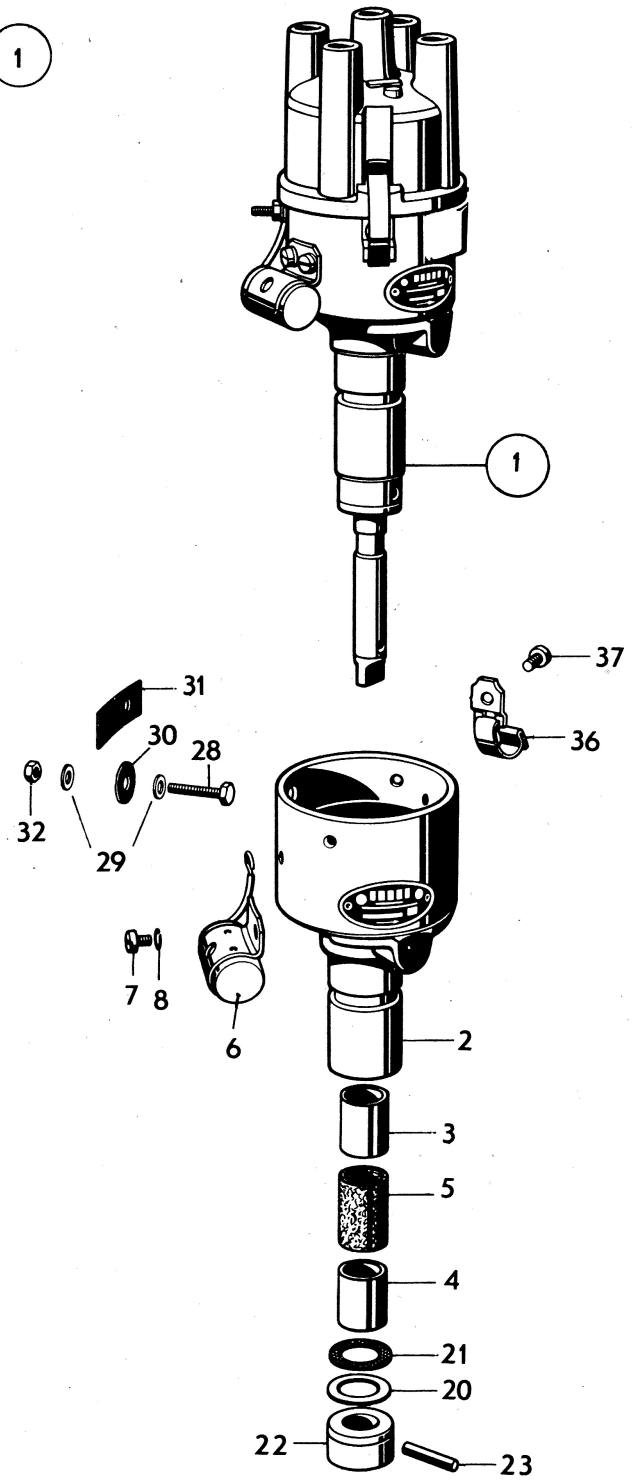

1

VOLVO
KA 51 86

Sida Page	Grupp Group	Tändfördelare 240208	Distributör 240208	Illustration 5186 1979-11	0200						
Pos. Fig.	Antal/Quantity				Artikel nr Part No	Benämning	Description	Sats Kit	B P S R	Anmärkning Notes	
1	-	-	-	-	240208-9	Tändfördelare	Distributör	8		ERS AV 1 ST 462657-8	1010
2	1	-	-	-		•Hus	•Housing	8			1020
3	1	-	-	-	233262-5	••Bussning, övre	••Bushing, upper				1030
4	1	-	-	-	238850-2	••Bussning, undre	••Bushing, lower				1040
5	1	-	-	-	233264-1	•Smörjfilt	•Lubricating felt				1050
6	1	-	-	-	241397-9	•Kondensator	•Capacitor			(233842)	1060
7	2	-	-	-	956058-2	•Skruv	•Screw				1070
8	2	-	-	-	955917-0	•Fjäderbricka	•Spring washer				1080
9	1	-	-	-		•Fördelaraxel	•Distributor shaft	8			1090
10	1	-	-	-		•Regulatorvikt	•Centrifugal weight	8			1100
11	2	-	-	-	240193-3	•Låsbricka	•Lock washer				
12	1	-	-	-	240580-1	•Regulatorfjäder	•Regulator spring				1120
	1	-	-	-	240581-9	•Regulatorfjäder	•Regulator spring				1130
13	1	-	-	-	240646-0	•Brytarkam	•Breaker cam				1140
14	1	-	-	-	233143-7	•Bricka	•Washer	8			1150
15	1	-	-	-	233835-8	•Låsring	•Circlip				1160
16	1	-	-	-		•Smörjfilt	•Lubricating felt	8			70
17	1	-	-	-		•Isolerbricka	•Insulating washer	8			1180
18	1	-	-	-		•Isolerbussning	•Insulating bushing	8			1190
19	ERF	-	-	-		•Justerbricka	•Adjuster washer	8			1200
20	ERF	-	-	-	25930-9	•Justerbricka	•Adjuster washer				1210
21	1	-	-	-	25929-1	•Fiberbricka	•Fibre washer	8			1220
22	1	-	-	-	233836-6	•Koppling	•Coupling				1230
23	1	-	-	-	233837-4	•Stift	•Pin				1240
	1	-	-	-	233838-2	•Fjädering	•Clamping ring				1250
24	1	-	-	-	239595-2	•Brytarplatta	•Breaker plate				1260
25	1	-	-	-	240149-5	••Kontaktsats	••Braker point kit				1270
26	1	-	-	-	241715-2	••Skruv	••Screw			(77543)	1280
27	ERF	-	-	-	48332-1	••Justerbricka, tj. 0,1	••Adjuster washer th 0.1				1290
	ERF	-	-	-	48331-3	••Justerbricka, tj. 0,2	••Adjuster washer th 0.2				1300
28	1	-	-	-	955229-0	•Skruv	•Screw				1310
	1	-	-	-	77546-0	•Bricka	•Washer	8			1320
29	2	-	-	-	25195-9	•Bricka	•Washer	8			1330
30	1	-	-	-	25716-2	•Isolerbricka	•Insulating washer				1340
	1	-	-	-	25714-7	•Isolerplatta	•Insulating plate				1350
31	1	-	-	-	25713-9	•Isolerremsa	•Insulating strip	8			1360
	2	-	-	-	955917-0	•Fjäderbricka	•Spring washer				1370
32	2	-	-	-	955779-4	•Mutter	•Nut				90
33	1	-	-	-	240305-3	•Fördelararm	•Distributor rotor				1390
34	1	-	-	-	870690-5	•Fördelarlock	•Distributor cap			(233260)	1400
35	1	-	-	-	60799-4	••Kol	••Carbon brush				1410
36	1	-	-	-	241659-2	•Hållfjädersats	•Retainer spring kit			(238851)	1420
37	2	-	-	-	956059-0	•Skruv	•Screw				1430
	2	-	-	-	955917-0	•Fjäderbricka	•Spring washer				1440