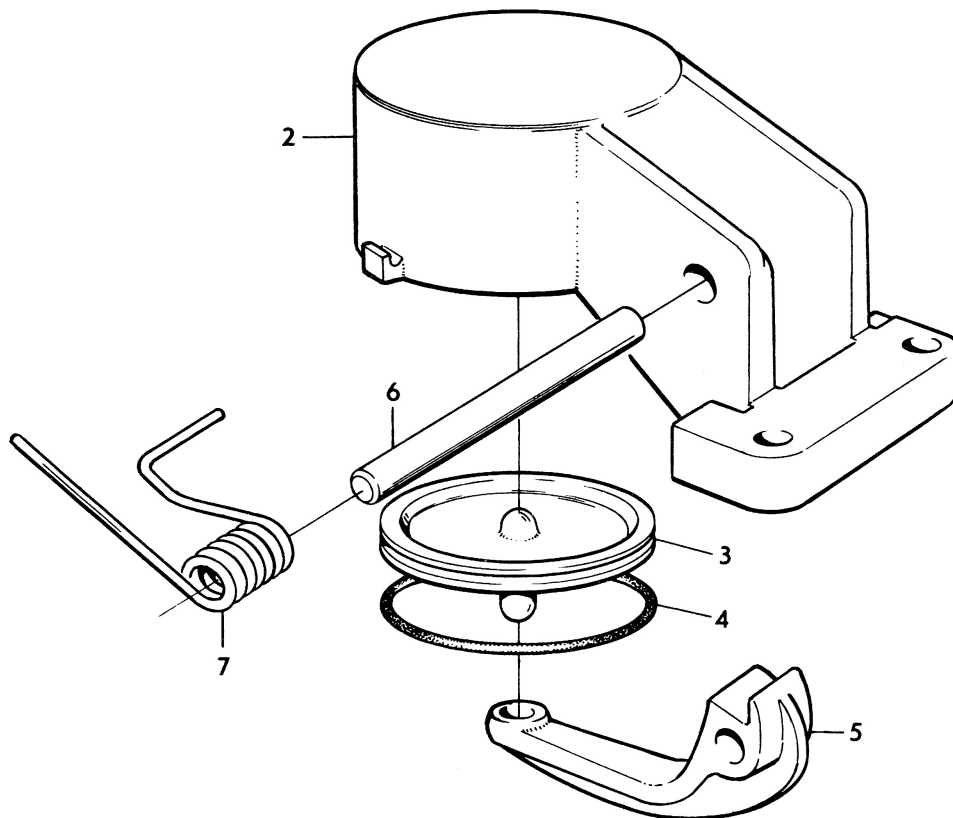

1

VOLVO
KA 5787

Sida Page		Grupp Group		Växellåda, BW35 Hus med planetväxel Manövercylinder, bakre		Gearbox, BW35 Planet cover Rear servo		Illustration 5787 1975-01		0800
Pos. Fig.	Antal/Quantity				Detalj nr Part No	Benämning	Description	Sats Kit	Anmärkning Notes	
1	1	-	-	-	235744-0	Manövercylinder	Rear servo	3		1010
2	1	-	-	-		•Hus	•Body	8		1020
3	1	-	-	-	235746-5	•Kolv	•Piston			1030
4	1	-	-	-	235634-3	•O-ring	•O-ring	S		1040
5	1	-	-	-	235638-4	•Hävarm	•Lever	4		1050
6	1	-	-	-	235747-3	•Axel	•Pivot pin	4		1060
7	1	-	-	-	235748-1	•Fjäder	•Spring	4		1070
	1	-	-	-	276501-4	Gummi- och tätnings- ringsats	Rubber and seal ring kit	2		1080 1090