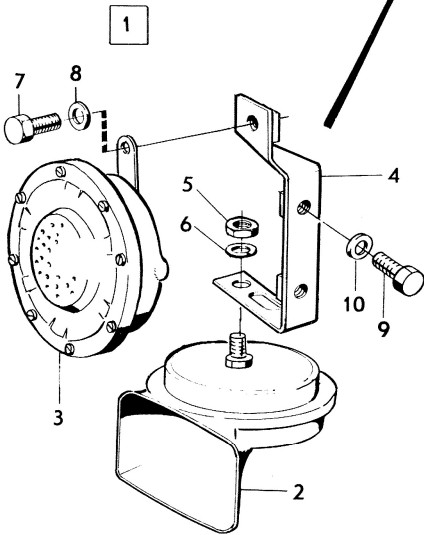

18

VOLVO PARTS
1 030 11736

Pos. Fig.	Antal/Quantity				Detalj nr Part No	Benämning	Description	Sats Kit	Anmärkning Notes	
1	-	-	-	-		Signalhorn med monteringsdetaljer	Horn with installation components		142, 144, 145NT EXCL USA CAN. 142, 144, 145NT TID UTF USA CAN	1010 1020 1030 1040
2	1	-	-	-	683927-8	•Signalhorn	•Horn			1050
3	1	-	-	-	1215544-6	•Signalhorn	•Horn	(687748)		1060
4	1	-	-	-	688366-4	•Konsol	•Bracket			1070
5	1	-	-	-	955782-8	•Mutter	•Nut			1080
6	1	-	-	-	941907-8	•Fjäderbricka	•Spring washer			1090
7	1	-	-	-	942402-9	•Skruv	•Screw			1100
8	1	-	-	-	941907-8	•Fjäderbricka	•Spring washer			1110
9	2	-	-	-	943909-2	•Skruv	•Screw			1120
10	2	-	-	-	942336-9	•Fjädrande bricka	•Resilient washer			1130
11	-	-	-	-		Signalhorn med monteringsdetaljer	Horn with installation components		142, 144, 145NT SEN UTF USA CAN	1140 1150
12	1	-	-	-	1214730-2	•Signalhorn, högton	•Horn, high tone			1160
13	1	-	-	-	1214731-0	•Signalhorn, lågton	•Horn, low tone			1170
14	1	-	-	-	1214732-8	•Konsol	•Bracket			1180
15	2	-	-	-	945870-4	•Skruv	•Screw			1190
16	2	-	-	-	955949-3	•Låsbricka	•Lock washer			1200
17	1	-	-	-	943909-2	•Skruv	•Screw			1210
	1	-	-	-	943909-2	•Skruv	•Screw		USA 142 CH 436860- 144 CH 487842- 145 CH 246081- 145HT	1211 1212 1213 1220
18	-	-	-	-		Signalhorn med monteringsdetaljer	Horn with installation components			1230
19	1	-	-	-	671085-9	•Konsol	•Bracket			1240
20	1	-	-	-	955782-8	•Mutter	•Nut			1250
21	1	-	-	-	942336-9	•Fjädrande bricka	•Resilient washer			1260
22	1	-	-	-	940098-7	•Skruv	•Screw			1270
23	1	-	-	-	942336-9	•Fjädrande bricka	•Resilient washer			1280
24	1	-	-	-	940109-2	•Låsbricka	•Lock washer			1290
25	1	-	-	-	955827-1	•Mutter	•Nut			1300
26	-	-	-	-		Ratt med signalring	Steering wheel with horn ring		SE GRUPP 6	1310 1320