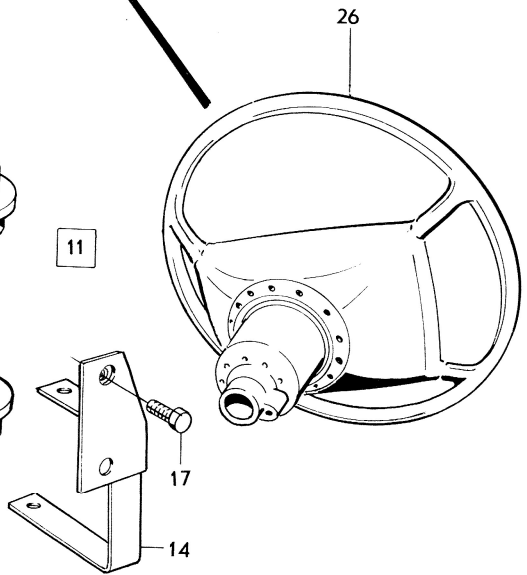

18

VOLVO PARTS
1 030 11736

Pos. Fig.	Antal/Quantity				Detalj nr Part No	Benämning	Description	Sats Kit	Anmärkning Notes	
1	-	-	-	-		Signalhorn med monteringsdetaljer	Horn with installation components		142, 144, 145NT EXCL USA CAN. 142, 144, 145NT TID UTF USA CAN	1010 1020 1030 1040
2	1	-	-	-	683927-8	•Signalhorn	•Horn			1050
3	1	-	-	-	1215544-6	•Signalhorn	•Horn	(687748)		1060
4	1	-	-	-	688366-4	•Konsol	•Bracket			1070
5	1	-	-	-	955782-8	•Mutter	•Nut			1080
6	1	-	-	-	941907-8	•Fjäderbricka	•Spring washer			1090
7	1	-	-	-	942402-9	•Skruv	•Screw			1100
8	1	-	-	-	941907-8	•Fjäderbricka	•Spring washer			1110
9	2	-	-	-	943909-2	•Skruv	•Screw			1120
10	2	-	-	-	942336-9	•Fjädrande bricka	•Resilient washer			1130
11	-	-	-	-		Signalhorn med monteringsdetaljer	Horn with installation components		142, 144, 145NT SEN UTF USA CAN	1140 1150
12	1	-	-	-	1214730-2	•Signalhorn, högton	•Horn, high tone			1160
13	1	-	-	-	1214731-0	•Signalhorn, lågton	•Horn, low tone			1170
14	1	-	-	-	1214732-8	•Konsol	•Bracket			1180
15	2	-	-	-	945870-4	•Skruv	•Screw			1190
16	2	-	-	-	955949-3	•Låsbricka	•Lock washer			1200
17	1	-	-	-	943909-2	•Skruv	•Screw			1210
	1	-	-	-	943909-2	•Skruv	•Screw		USA 142 CH 436860- 144 CH 487842- 145 CH 246081- 145HT	1211 1212 1213 1220
18	-	-	-	-		Signalhorn med monteringsdetaljer	Horn with installation components			1230
19	1	-	-	-	671085-9	•Konsol	•Bracket			1240
20	1	-	-	-	955782-8	•Mutter	•Nut			1250
21	1	-	-	-	942336-9	•Fjädrande bricka	•Resilient washer			1260
22	1	-	-	-	940098-7	•Skruv	•Screw			1270
23	1	-	-	-	942336-9	•Fjädrande bricka	•Resilient washer			1280
24	1	-	-	-	940109-2	•Låsbricka	•Lock washer			1290
25	1	-	-	-	955827-1	•Mutter	•Nut			1300
26	-	-	-	-		Ratt med signalring	Steering wheel with horn ring		SE GRUPP 6	1310 1320