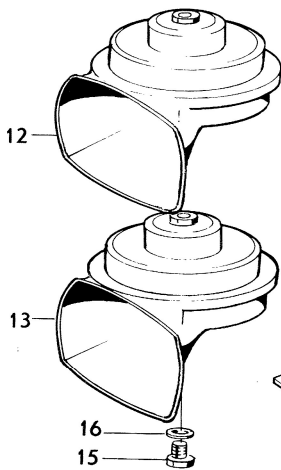

18

VOLVO PARTS
1 030 11736

Pos. Fig.	Antal/Quantity				Detalj nr Part No	Benämning	Description	Sats Kit	Anmärkning Notes	
1	-	-	-	-		Signalhorn med monteringsdetaljer	Horn with installation components		142, 144, 145NT EXCL USA CAN. 142, 144, 145NT TID UTF USA CAN	1010 1020 1030 1040
2	1	-	-	-	683927-8	•Signalhorn	•Horn			1050
3	1	-	-	-	1215544-6	•Signalhorn	•Horn	(687748)		1060
4	1	-	-	-	688366-4	•Konsol	•Bracket			1070
5	1	-	-	-	955782-8	•Mutter	•Nut			1080
6	1	-	-	-	941907-8	•Fjäderbricka	•Spring washer			1090
7	1	-	-	-	942402-9	•Skruv	•Screw			1100
8	1	-	-	-	941907-8	•Fjäderbricka	•Spring washer			1110
9	2	-	-	-	943909-2	•Skruv	•Screw			1120
10	2	-	-	-	942336-9	•Fjädrande bricka	•Resilient washer			1130
11	-	-	-	-		Signalhorn med monteringsdetaljer	Horn with installation components		142, 144, 145NT SEN UTF USA CAN	1140 1150
12	1	-	-	-	1214730-2	•Signalhorn, högton	•Horn, high tone			1160
13	1	-	-	-	1214731-0	•Signalhorn, lågton	•Horn, low tone			1170
14	1	-	-	-	1214732-8	•Konsol	•Bracket			1180
15	2	-	-	-	945870-4	•Skruv	•Screw			1190
16	2	-	-	-	955949-3	•Låsbricka	•Lock washer			1200
17	1	-	-	-	943909-2	•Skruv	•Screw			1210
	1	-	-	-	943909-2	•Skruv	•Screw		USA 142 CH 436860- 144 CH 487842- 145 CH 246081- 145HT	1211 1212 1213 1220
18	-	-	-	-		Signalhorn med monteringsdetaljer	Horn with installation components			1230
19	1	-	-	-	671085-9	•Konsol	•Bracket			1240
20	1	-	-	-	955782-8	•Mutter	•Nut			1250
21	1	-	-	-	942336-9	•Fjädrande bricka	•Resilient washer			1260
22	1	-	-	-	940098-7	•Skruv	•Screw			1270
23	1	-	-	-	942336-9	•Fjädrande bricka	•Resilient washer			1280
24	1	-	-	-	940109-2	•Låsbricka	•Lock washer			1290
25	1	-	-	-	955827-1	•Mutter	•Nut			1300
26	-	-	-	-		Ratt med signalring	Steering wheel with horn ring		SE GRUPP 6	1310 1320