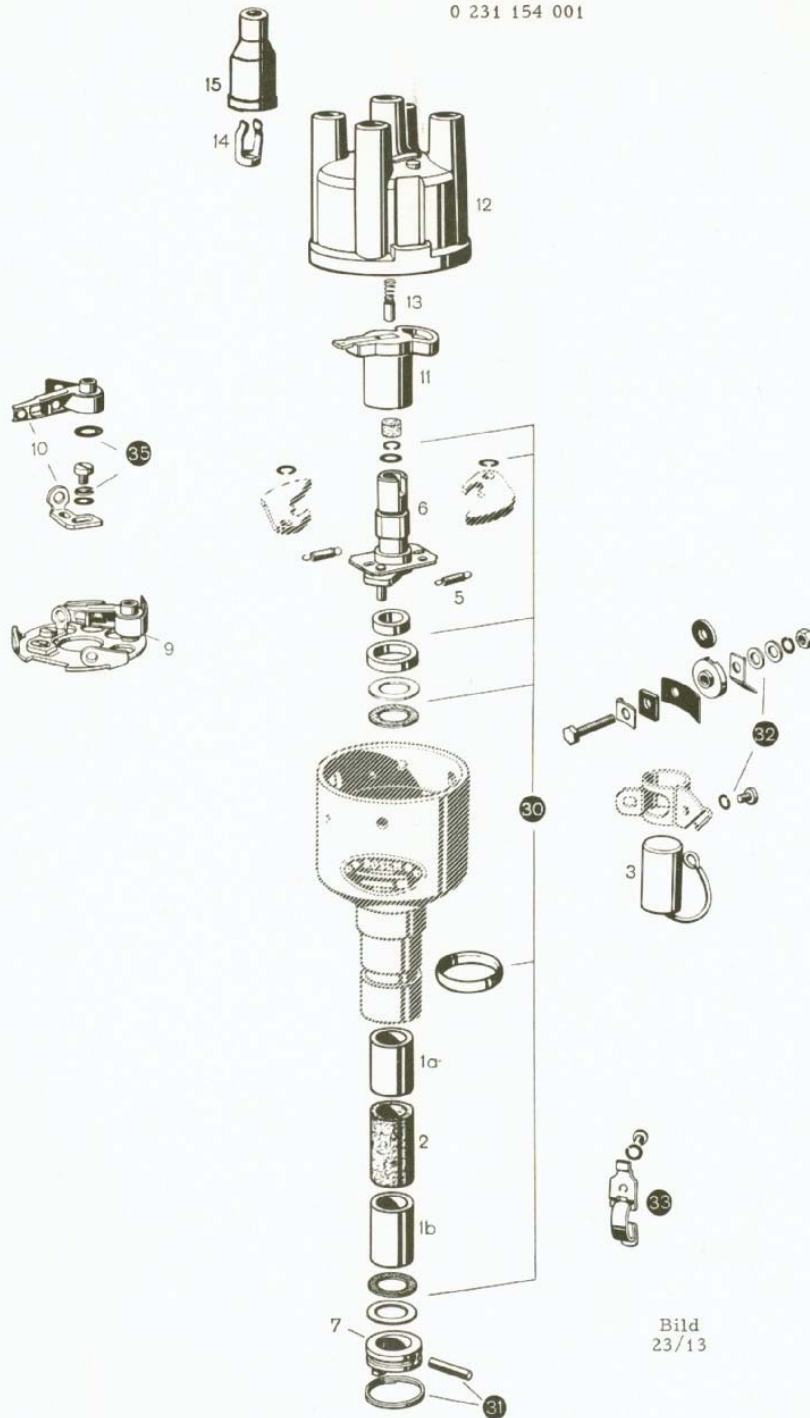

1) Av röd polyester 1 235 522 173

0 231 153 002
0 231 153 003
0 231 154 001

Bild
23/13

Detalj utan bildnummer levereras ej separat som reservdel.

Bild nr	Benämning	Antal	Beställningsnr	Bild nr	Benämning	Antal	Beställningsnr
1a	Bussning, övre	1	1 230 301 002				
b	" , undre	1	1 230 301 005				
2	Smörjfilt	1	1 234 702 008				
3	Kondensator	1	1 237 330 045				
5	Fjäder						
	för 0 231 153 002,	1	1 234 650 087				
	0 231 154 001 ...	1	1 234 650 088				
	" 0 231 153 003 ...	1	1 234 650 128				
	" 0 231 154 001 ...	1	1 234 650 129				
6	Brytarkam						
	för 0 231 153 002,	1	1 232 200 207				
	0 231 154 001 ...	1	1 232 200 225				
	" 0 231 153 003 ...	1	1 232 200 225				
7	Medbringare	1	1 236 445 031				
9	Brytarplatta (inkl. 10, 35)	1	1 237 110 018				
10	Kontaktsats	1	1 237 013 001				
11	Fördelararm						
	för 0 231 153 002,	1	1 234 332 074				
	0 231 153 003 ...	1	1 234 332 033				
	" 0 231 154 001 ...	1	1 234 332 033				
12	Fördelarlock (inkl. 13)..	1	1 235 522 107 ¹⁾				
13	Elborste	1	1 904 321 010				
14	Kabelsko	5	1 231 290 020				
15	Kåpa	5	1 230 522 007				
30	Smådelssats för fördelar- axel	1	1 237 010 000				
31	Smådelssats för med- bringare	1	1 237 010 001				
32	Smådelssats för anslut- ning	1	1 237 011 500				
33	Hållfjädersats	1	1 237 011 001				
35	Smådelssats för brytar- kontakter	1	1 237 011 000				