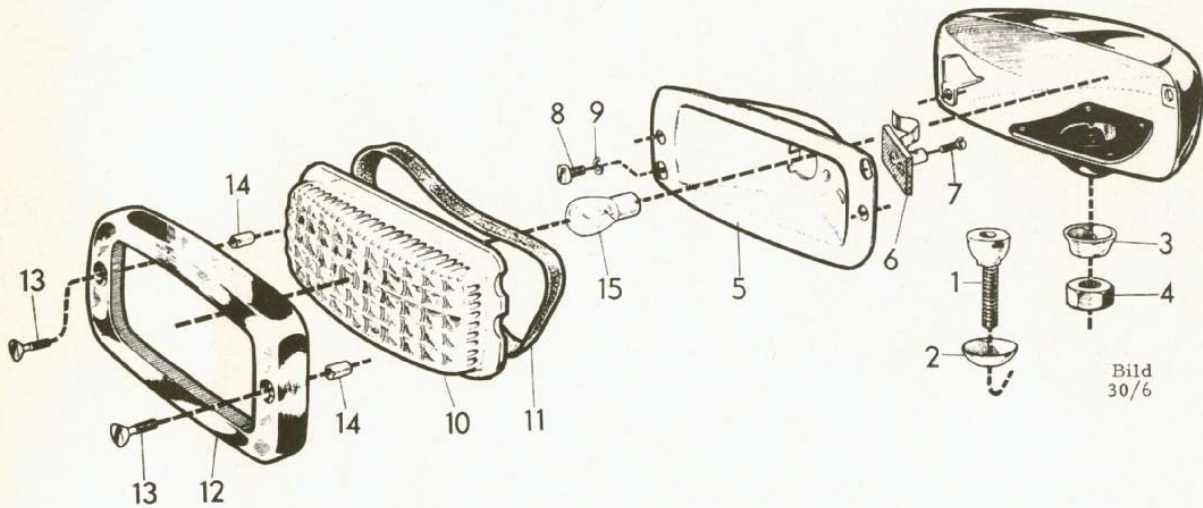

Bild
30/6

Detalj utan bildnummer levereras ej separat som reservdel.

Bild nr	Benämning	Antal	Beställningsnr	Bild nr	Benämning	Antal	Beställningsnr
1	Skruv	1	1 303 424 050				
2	Kulskål, inre	1	1 300 555 000				
3	" , yttre	1	1 300 500 020				
4	Mutter	1	2 915 041 003				
5	Reflektor (inkl. 6-7) ...	1	1 315 320 903				
6	Kontaktplatta	1	1 301 035 010				
7	Skruv	2	2 910 121 118				
8	"	2	2 910 021 116				
9	Fjäderbricka	2	2 916 690 003				
10	Glas	1	1 305 620 001				
11	Packning	1	1 301 015 015				
12	Yttering	1	1 305 540 001				
13	Skruv	2	1 313 426 006				
14	Mutter	2	1 310 360 000				
15	Glödlampa 6 V 25 W	1	9 995 248 132 (Osram 7577)