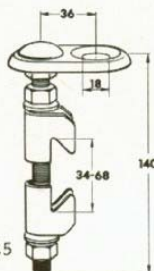

Sektion	Sida	Utgåva
8	4	A 1 (5.68)

BOSCH RALLYE 150 "KNICK" EXTRA-ljus

Är välkända och ofta sedda tillbehör inte minst på bilar i tävlingssammanhang.

Bosch EXTRA-ljus finns som kurv- och dimstrålkastare, samt fjärrstrålkastare.

Ljusöppningen är 150 mm. Blankförkromad mässing i hus och ring. Oxidationsskyddad reflektor och slipat kristallglas för maximalt ljusutbyte. Halogenglödlampa typ H 3. Stenskottsskydd medföljer.

Kurv- och dimstrålkastare 0 305 553 007

Har ett brett ljusflöde för kurviga vägar. Ljus/mörkergränsen är uppåt skarpt avgränsad så att vägbanan belyses under dimman. Halogenglödlampa beställes separat.

Fjärrstrålkastare 0 306 503 005

Ger ljus bortom helljuset - ett långtgående ljus för snabb, säker och avspänd mörkerkörning. Halogenglödlampa beställes separat.

Halogenglödlampa typ H 3:

9 995 248 193	6 V 55 W	(Osram 64147)
9 995 248 194	12 V 55 W	(" 64151)

För ovanstående kurv-, dim- och fjärrstrålkastare.

För montering behövs:

Hållare

9 301 240 918	För Amazon, Amazon Herrgårdsvagn
9 301 240 920	" P 142, P 144, P 145 Herrgårdsvagn
1 301 336 025	" PV 544, Duett

Ledningssatser

För kurv- och dimstrålkastare:

9 350 248 042	För Amazon, Amazon Herrgårdsvagn, PV 544, Duett med B 18-motor.
9 350 248 033	" P 142, P 144, P 145 Herrgårdsvagn.

För fjärrstrålkastare:

9 350 248 043	För Amazon, Amazon Herrgårdsvagn, PV 544, Duett med B 18-motor.
9 350 248 034	" P 142, P 144, P 145 Herrgårdsvagn.