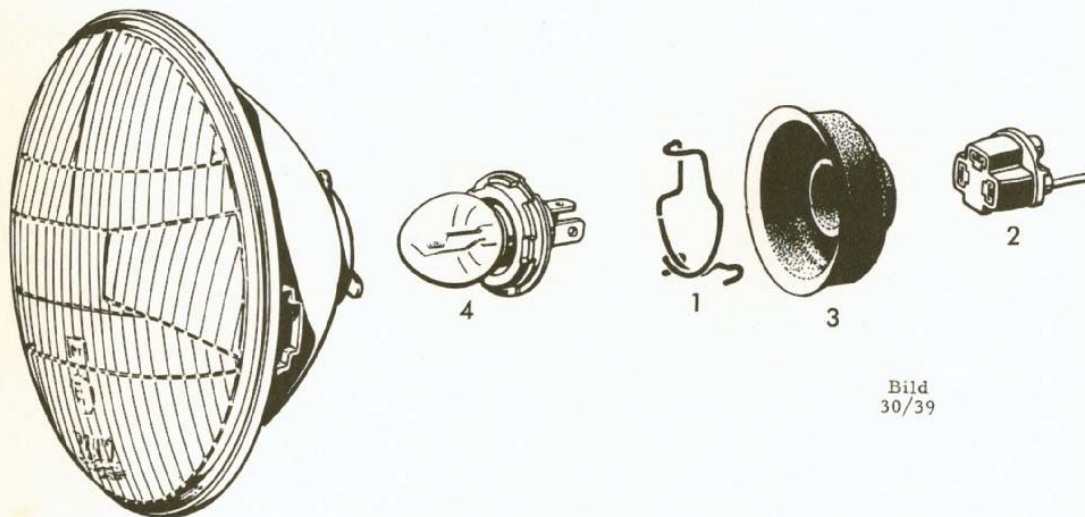

STRÅLKASTARINSATS

9 300 241 024 (utan uttag för parkerljus)

9 300 241 047

Bild
30/39

Bild nr	Benämning	Antal	Beställningsnr	Bild nr	Benämning	Antal	Beställningsnr
1	Hållfjäder	1	9 301 240 088				
2	Kopplingsplint	1	1 304 485 030 ¹⁾				
3	Kåpa	1	9 301 240 089 ¹⁾				
4	Glödlampa 6 V 45/40 W	1	9 995 248 141 (Osram 7950)				
	12 V 45/40 W	1	9 995 248 142 (Osram 7951)				