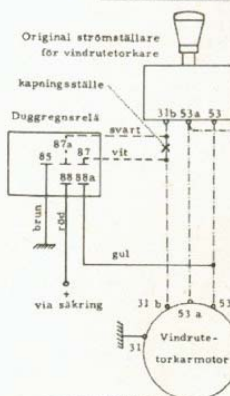

BACKSTRÅLKASTARE 0 307 101 004

För infällning i kaross.

En liten och behändig strålkastare som ändå, tack vare 25 W-lampa ger ett mycket kraftigt och jämnt fördelat ljus med spridning i såväl höjd som sidled.

Glödlampa:

9 995 248 132   6 V 25 W   (Osram 7577)

9 995 248 133   12 V 25 W   (" 7582)

LJUSRELÄSATSER

Efter en tid uppstår som regel spänningsfall i strömkretsen till strålkastarna. Inte så sällan uppmäts värden kring 15 %. Detta förhållandevis låga tal betyder dock att halva ljuset går förlorat.

Genom att montera in en ljusreläsets i belysningskretsen elimineras spänningsfallets verkningar eftersom man då matar strålkastarna med ström direkt från batteriet. De ordinarie ledningarna utnyttjas endast för den låga manöverströmmen till ljusrelät.

9 350 248 012   6 V   För Amazon och PV 544

9 350 248 015   12 V   För Amazon och PV 544

DUGGREGNSRELÄ 12 V 0 336 920 002

I lätt regn eller dimma är det en stor fördel om vindrutetorkaren kan arbeta intermittent i stället för kontinuerligt, dvs. att torkarbladen efter varje torkarrörelse med normal hastighet kan göra en paus fram till nästa.

Reläet är avsett för el. vindrutetorkare med parkeringsläge och arbetar elektroniskt. Torkarmotorn erhåller korta impulser som vardera utlöser en torkarrörelse. Genom vridning av ratten ställs reläet in för önskade pausintervaller, från ca 2 till 25 per minut.

Ledningssats 1 354 463 020

för ovanstående duggregnsrelä.

--- = originalledningar
---) = nydragna ledningar