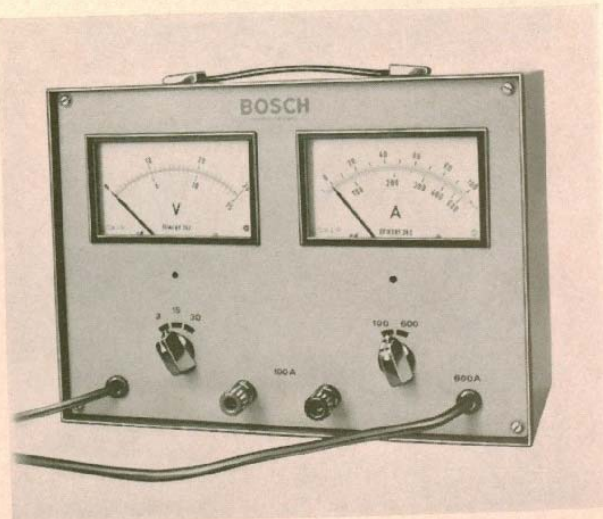

Volt-ampertester EFAW 167

Användning: För mätning av strömstyrka, spänning och spänningsfall vid godtyckligt mätställe samt för kontroll av den elektriska utrustningen på, 6, 12 och 24 V fordon.

Utförande: Lätthanterlig och robust konstruktion. Ny elektronisk koppling möjliggör mätning av strömstyrkor på 100—600 A utan att startmotorledningen behöver lossas.

Mätområden: 0—3 V, 0—15 V, 0—30 V
10-0-100 A, 0-600 A

Dimensioner: 210×290×150 mm

Vikt: ca 3,7 kg

Best.-nummer 0 681 100 601