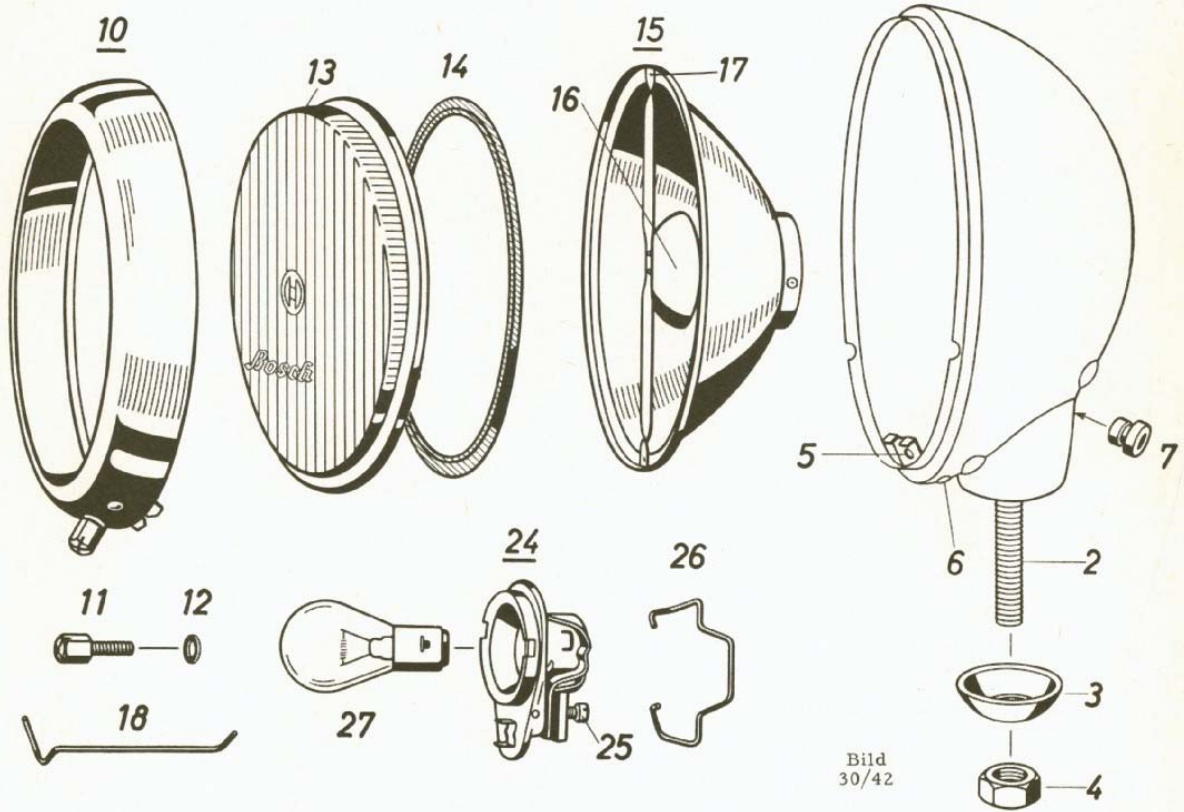

LE/NE 130 B 3 0 305 350 003

Bild 30/42

Detalj utan bildnummer levereras ej separat som reservdel.

Bild nr	Benämning	Antal	Beställningsnr	Bild nr	Benämning	Antal	Beställningsnr
2	Skruv	1	1 313 424 010	25	Skruv	2	2 910 121 118
3	Tallriksbricka	1	1 300 551 006	26	Fjäder	1	1 304 682 040
4	Mutter	1	2 915 011 010	27	Glödlampa 6 V 35 W	1	9 995 248 076 (Osram 7315)
5	Fästvinkel	1	1 301 335 015				
6	Nit	1	2 917 031 088				
7	Ledningsgenomföring ...	1	1 300 312 000				
10	Yttering (inkl. 11-12) ..	1	1 305 501 061				
11	Skruv	1	1 303 429 025				
12	Gummibricka	1	1 300 109 017				
13	Glas	1	1 305 601 050				
14	Packning	1	1 300 212 010				
15	Reflektor (inkl. 16-17) ..	1	1 305 301 903				
16	Avbländningskåpa	1	1 305 320 001				
17	Nit	1	1 399 999 152				
18	Fjäder	5	1 304 682 060				
24	Lamphållare	1	1 300 631 016