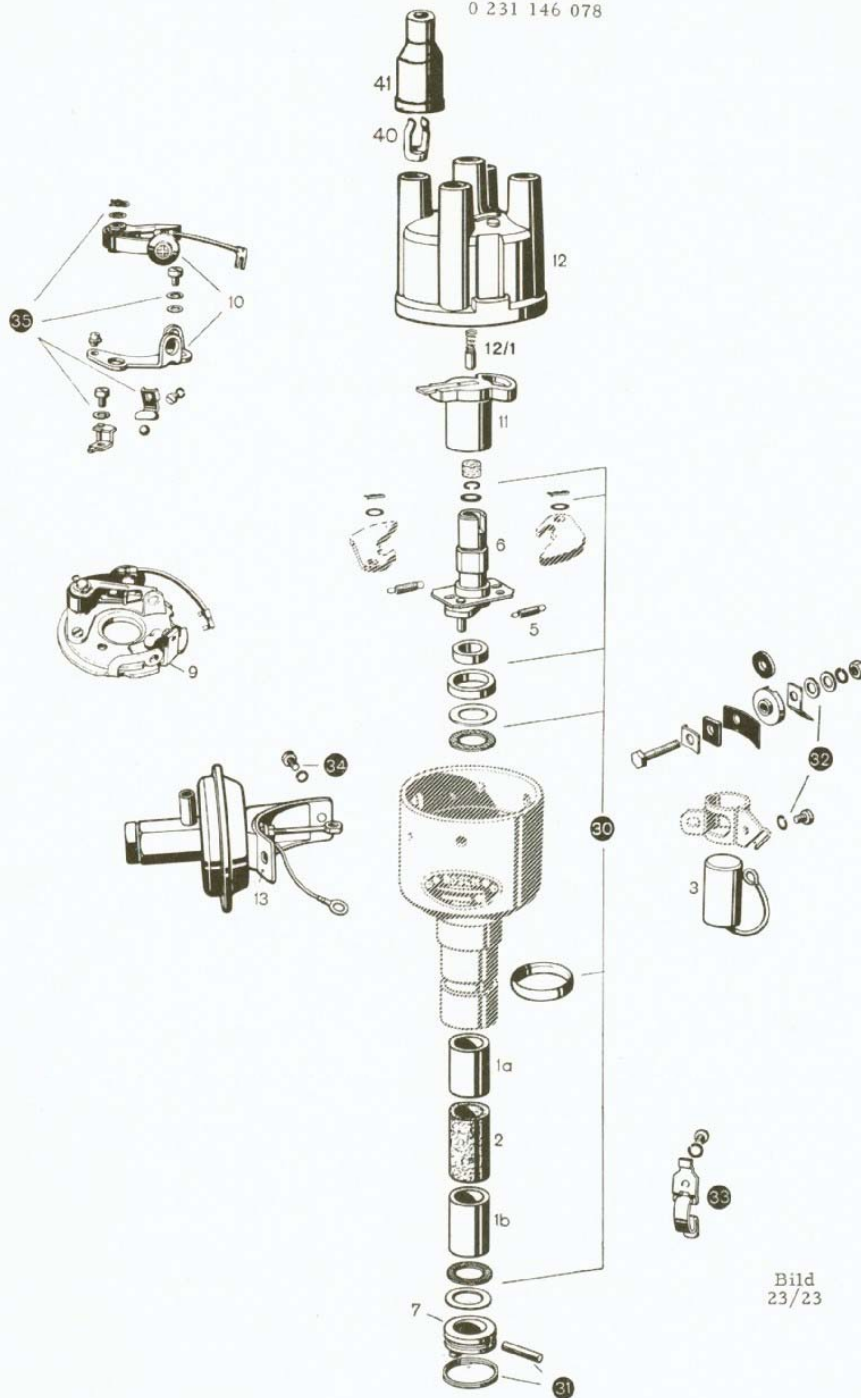

FÖRDELARE

0 231 146 026
 0 231 146 077
 0 231 146 078

Bild
 23/23

Detalj utan bildnummer levereras ej separat som reservdel.

Bild nr	Benämning	Antal	Beställningsnr	Bild nr	Benämning	Antal	Beställningsnr
1a	Bussning, övre	1	1 230 301 002				
b	" , undre	1	1 230 301 005				
2	Smörjfilt	1	1 234 702 008				
3	Kondensator						
	för 0 231 146 026	1	1 237 330 086				
	" 0 231 146 077,						
	0 231 146 078	1	1 237 330 140				
5	Fjäder						
	för 0 231 146 026,	1	1 234 650 128				
	0 231 146 077		1 234 650 129				
	" 0 231 146 078	1	1 234 650 141				
			1 234 650 226				
6	Brytarkam						
	för 0 231 146 026,	1	1 232 200 226				
	0 231 146 077	1	1 232 200 305				
	" 0 231 146 078						
7	Medbringare	1	1 236 445 031				
9	Brytarplatta (inkl. 10, 35)						
	för 0 231 146 026	1	1 237 110 029				
	" 0 231 146 077	1	1 237 110 058				
	" 0 231 146 078	1	1 237 110 063				
10	Kontaktsats						
	för 0 231 146 026	1	1 237 013 027				
	" 0 231 146 077	1	1 237 013 062				
	" 0 231 146 078	1	1 237 013 063				
11	Fördelararm	1	1 234 332 074				
12	Fördelarlock (inkl. 12/1)						
	för 0 231 146 026	1	1 235 522 107 ¹⁾				
	" 0 231 146 077,						
	0 231 146 078	1	1 235 522 145				
12/1	Elborste	1	1 904 321 010				
13	Vakuumpregulator						
	för 0 231 146 026	1	1 237 121 220				
	" 0 231 146 077	1	1 237 121 321				
	" 0 231 146 078	1	1 237 121 323				
30	Smådelssats för fördelar- axel	1	1 237 010 008				
31	Smådelssats för med- bringare						
	för 0 231 146 026	1	1 237 010 001				
	" 0 231 146 077,						
	0 231 146 078	1	1 237 010 006				
32	Smådelssats för anslutning för 0 231 146 026	1	1 237 011 500				
33	Hållfjädersats	1	1 237 011 007				
34	Smådelssats för vakuump- regulator	1	1 237 010 010				
35	Smådelssats för brytar- kontakter						
	för 0 231 146 026	1	1 237 011 000				
	" 0 231 146 077,						
	0 231 146 078	1	1 237 011 004				
40	Kabelsko	5	1 231 290 020				
41	Kåpa						
	för 0 231 146 026	5	1 230 522 007				
	" 0 231 146 077,						
	0 231 146 078	5	1 230 522 016				