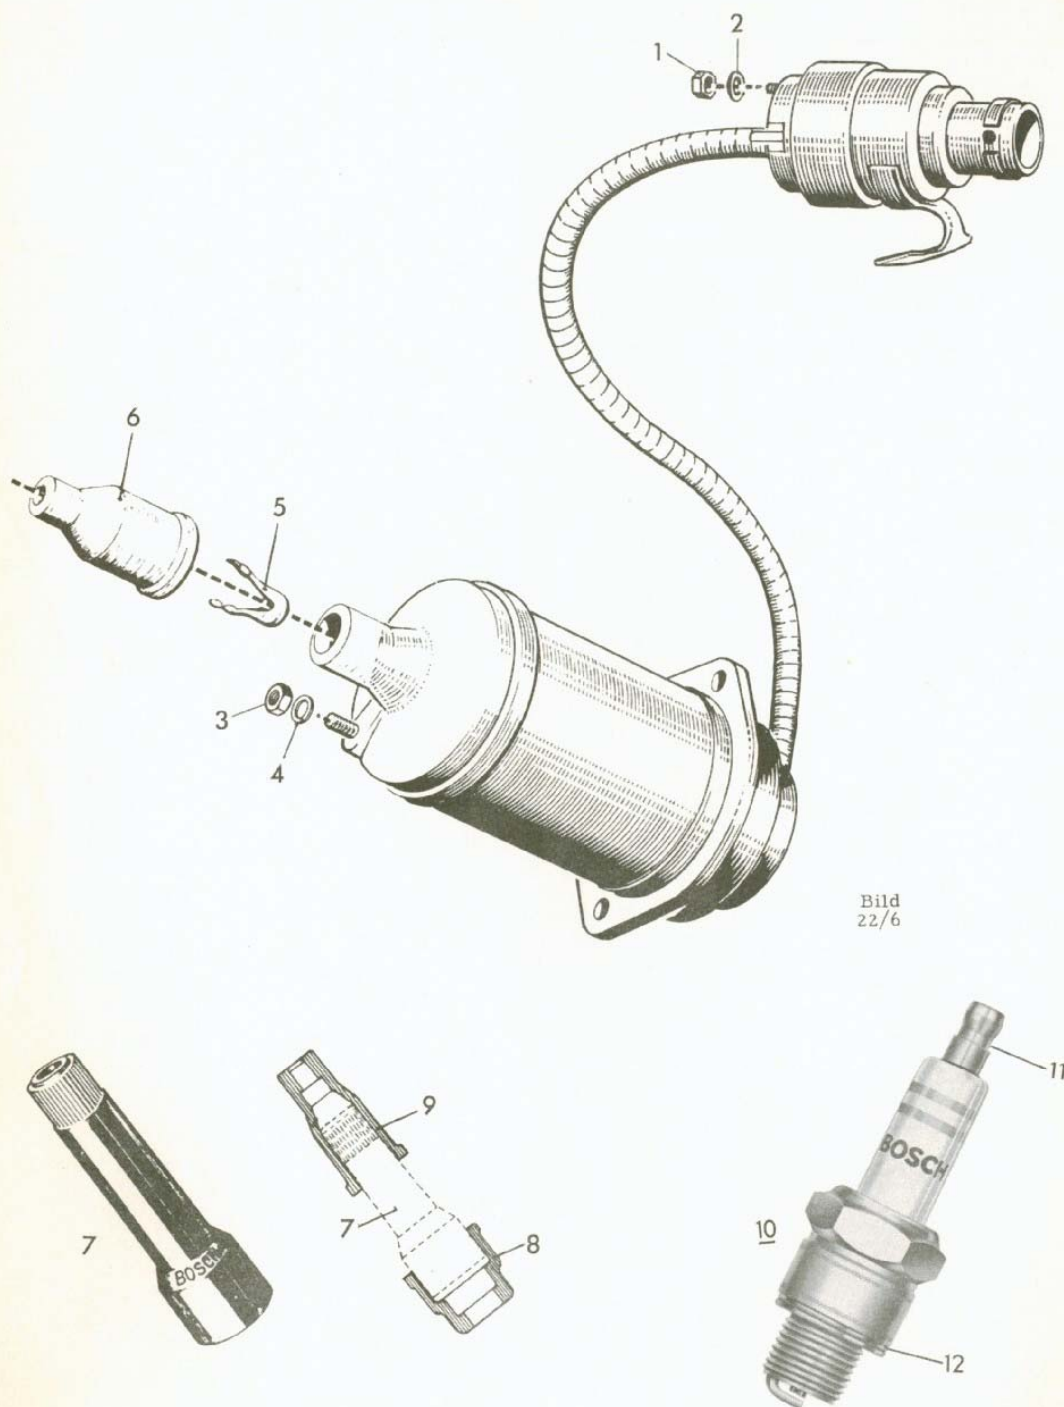

1) Av röd polyester 1 235 522 173

Bild
22/6

Detalj utan bildnummer levereras ej separat som reservdel.

Bild nr	Benämning	Antal	Beställningsnr	Bild nr	Benämning	Antal	Beställningsnr
1	Mutter	3	2 915 011 005	10	1969-70 B 20 B, 118 hk		W 200 T 35/0,7 0 241 240 005
2	Fjäderbricka	3	2 916 031 006	forts.	1969-70 B 20 E, 130 hk		W 225 T 35/0,7 0 241 245 030
3	Mutter	1	2 915 051 105		1969-70 B 30, 145 hk		W 200 T 35/0,7 0 241 240 005
4	Fjäderbricka	1	2 916 693 004				
5	Kabelsko	1	1 231 290 020	11	Tändstiftsmutter		1 243 345 001
6	Kåpa för B 4 B, B 14, B 16 B 18	1	1 230 522 007	12	Packning 10 mm		2 916 706 000
	" B 20, B 30	1	1 230 522 016		14 mm		2 916 706 010
7	Tändstiftskabelsko med dämpmotstånd för B 18		0 356 100 014		18 mm		2 916 706 011
	" B 20		0 356 100 022				
8	Kåpa, tändstiftskabelsko- tändstift för B 20, B 30		3 350 524 001				
9	Kåpa, tändstiftskabelsko- tändledning för B 20, B 30		1 230 522 014				
10	Tändstift						
	Motortyp:						
	1947-60 ED		W 145 T 3/0,7 0 241 229 504				
	1946-55 B 4 B, 44 hk		U 175 T 3/0,7 0 241 035 500				
	hård körning		U 225 T 3/0,7 0 241 045 500				
	1956 B 4 B, 51 hk (10 mm gänga)		U 175 T 3/0,7 0 241 035 500				
	(14 " ")		W 175 T 3/0,7 0 241 235 507				
	1956 B 14 A, 70 hk (10 mm gänga)		U 225 T 3/0,7 0 241 045 500				
	(14 " ")		W 225 T 3/0,7 0 241 245 504				
	1957-61 B 16 A, 60 hk		W 175 T 3/0,7 0 241 235 507				
	hård körning		W 225 T 3/0,7 0 241 245 504				
	1957-61 B 16 B, 85 hk		W 225 T 3/0,7 0 241 245 504				
	extra hård körning		W 240 T 3/0,7 0 241 248 504				
	1961-68 B 18 B, 100- 115 hk		W 200 T 35/0,7 0 241 240 005				
	1961-68 B 18 A, 75- 85 hk		W 175 T 35/0,7 0 241 235 026				
	1961-67 B 18 D, 90- 100 hk		W 200 T 35/0,7 0 241 240 005				
	1969-70 B 20 A, 90 hk		W 175 T 35/0,7 0 241 235 026				
	forts.						