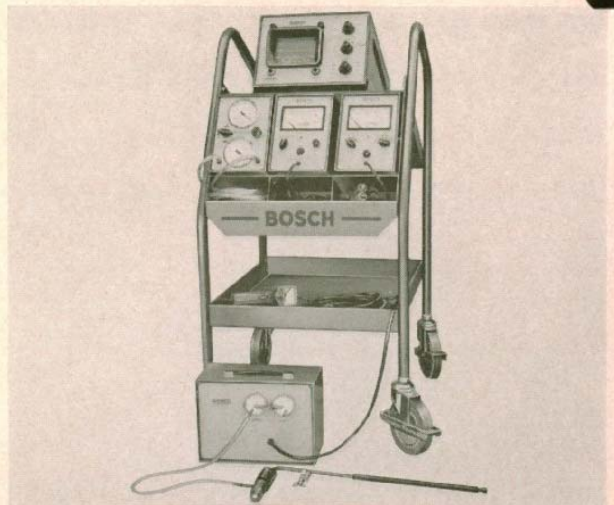

Kombination 3

Förgasare — tändsystem

Testvagn EFAW 204
Tändoscillograf EFAW 110 B
Slutningsvinkel — Varvtalstester EFAW 166 B
Vacuumtester EFAW 138 A
Koloxidtester EFAW 173
Tändpistol — Reglervinkeltester EFAW 169
För testning av:
Slutningsvinkel — slutningsvinkelförändring
Tändläge — tändreglering
Tändsystemets funktion på oscillogram
Undertrycket i insugningsröret
Koloxid — förgasarinställning
Tomgångsvarvtal