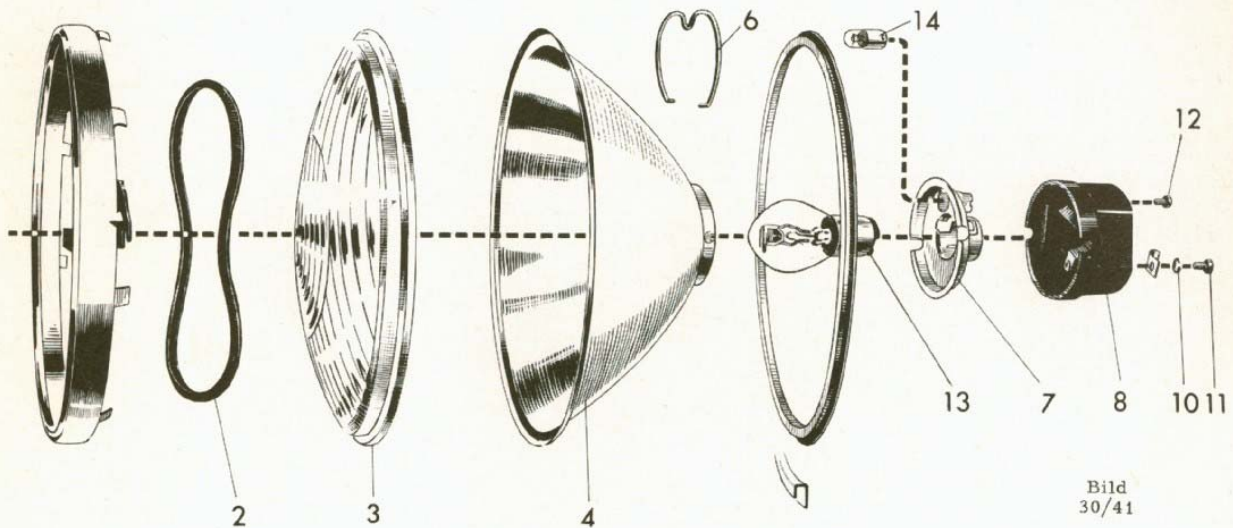

1) Ingår ej i kcmpl. enhet 9 300 241 033

B 10/170/6

Bild 30/41

Detalj utan bildnummer levereras ej separat som reservdel.

Bild nr	Benämning	Antal	Beställningsnr	Bild nr	Benämning	Antal	Beställningsnr
2	Packning	1	1 300 212 013				
3	Glas med packning	1	1 309 999 012				
4	Reflektor	1	9 301 240 185				
6	Hållfjäder	1	1 304 682 000				
7	Lamphållare	1	1 300 630 018				
8	Kåpa (inkl. 10-12)	1	9 301 240 165				
10	Fjäderbricka	3	2 916 690 003				
11	Skruv, anslutning 56 a, b, 57	3	2 910 021 117				
12	Skruv, anslutning (-)	1	2 919 999 048				
13	Glödlampa 6 V 45/40 W	1	9 995 248 087 (Osram 7350)				
14	" 6 V 1,5 W ...	1	9 995 248 015 (Osram 3895)				