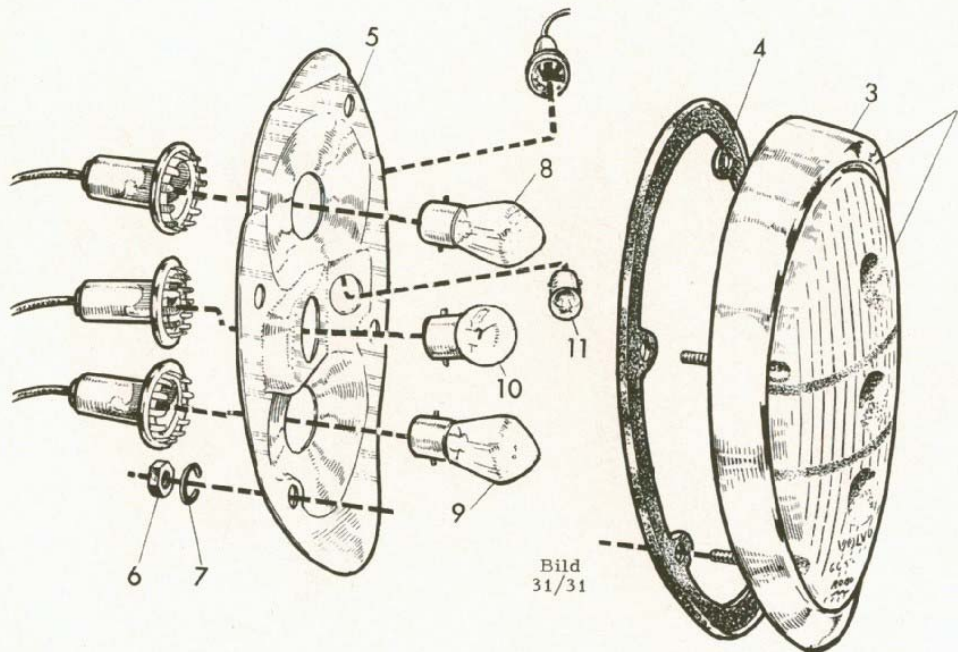

B 39 9 310 241 009

Detalj utan bildnummer levereras ej separat som reservdel.

Bild nr	Benämning	Antal	Beställningsnr	Bild nr	Benämning	Antal	Beställningsnr
1	Glas med ytterring (inkl. 3)	1	9 311 240 040				
3	Ytterring	1	9 311 240 035				
4	Packning	1	9 311 240 041				
5	Reflektorsats	1	9 311 240 081¹⁾				
6	Mutter	4	9 311 240 043				
7	Fjäderbricka	4	2 916 693 004				
8	Glödlampa för blinkljus 6 V 15 W	1	9 995 248 114 (Osram 7523)				
9	Glödlampa för stoppljus 6 V 15 W	1	9 995 248 114 (Osram 7523)				
10	Glödlampa för bakljus 6 V 5 W	1	9 995 248 024 (Osram 5006)				
11	Glödlampa för park.ljus 6 V 1,5 W	1	9 995 248 015 (Osram 3895)				

1) Reflektor med 1 st. lamphållare och ledning för kombinerad stopp- och bakljuslampa 6 V 20/5 W 9 995 248 121 (Osram 7540)