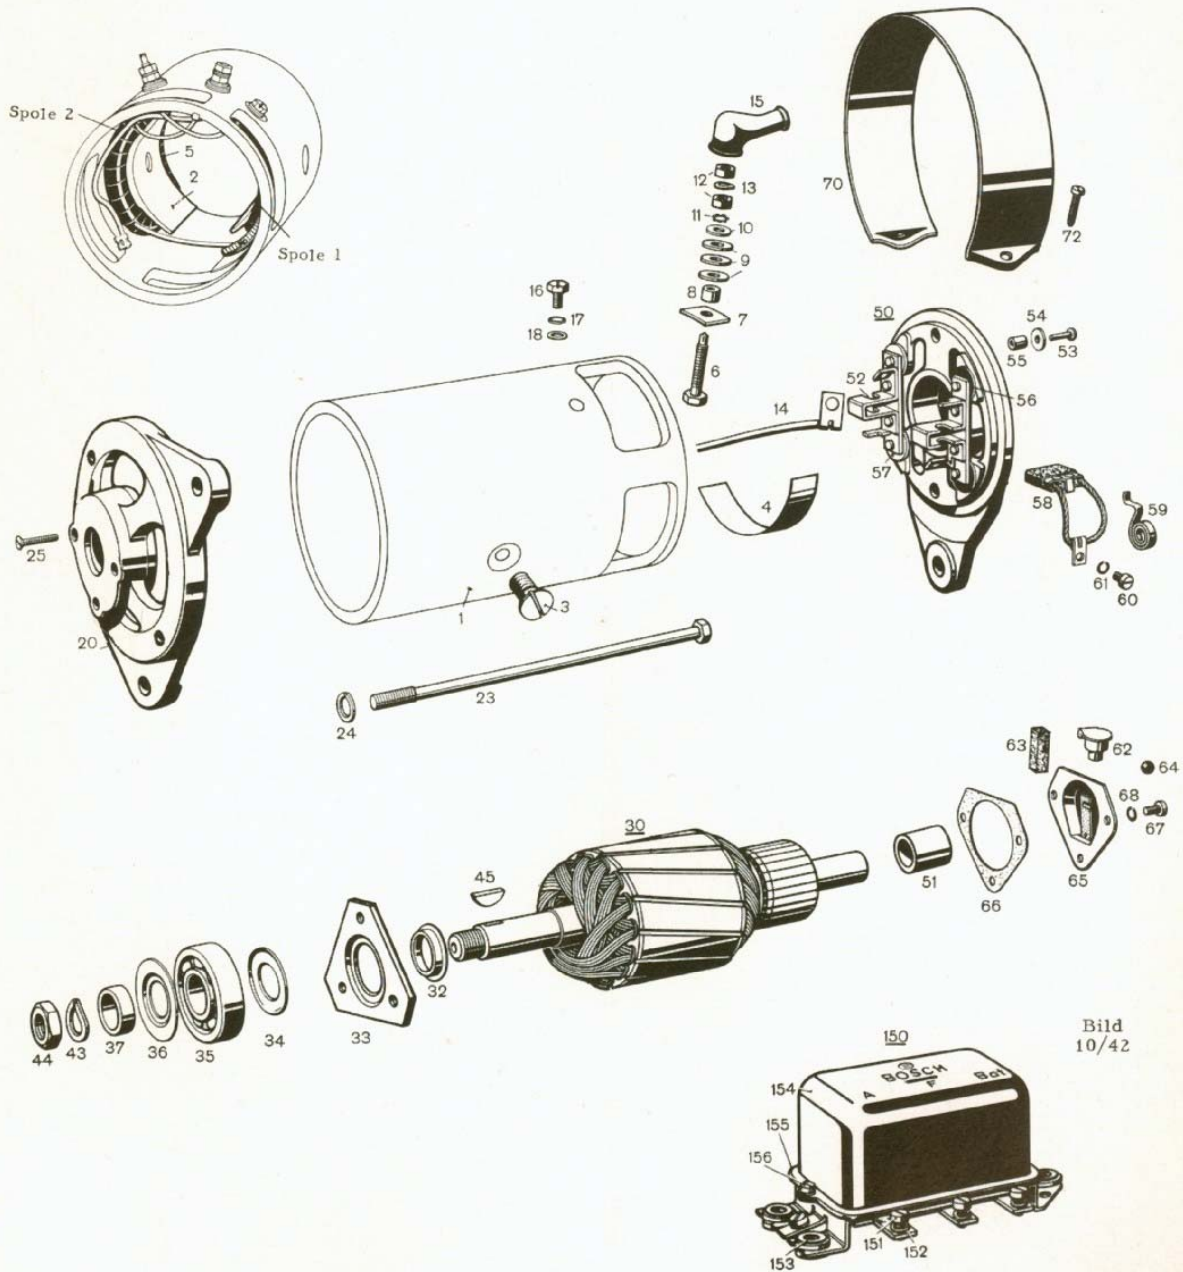

Sektion	Sida	Utgåva
3	8	A 1 (5.68)

GENERATOR

LJ/GJM 160/6/1500 R 10
1800 R 10 0 101 353 010

Detalj utan bildnummer levereras ej separat som reservdel.