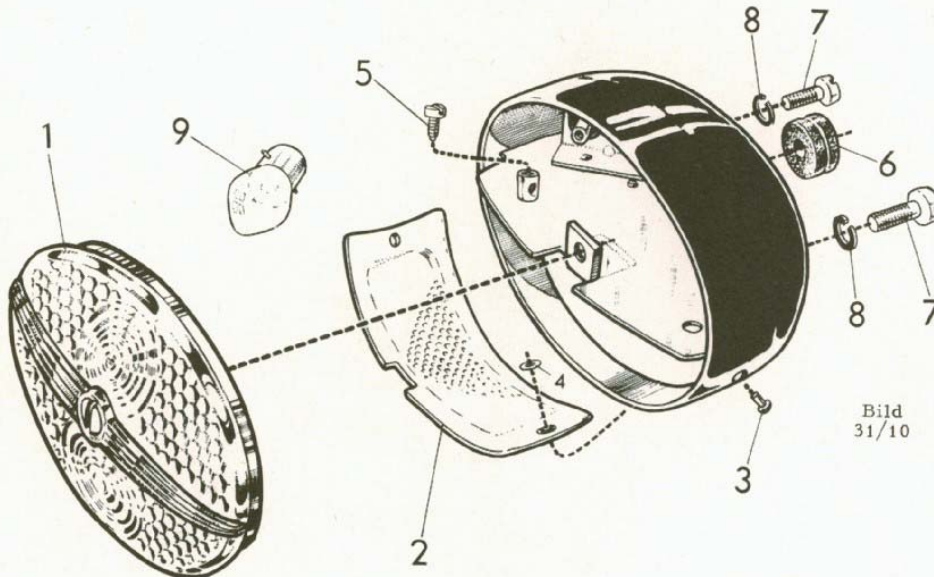

Bosch på Volvo personvagnar		
Sektion	Sida	Utgåva
5	16	A 1 (5.68)

STOPP- och BAKLYKTA

QOB 124   0 312 105 003
QOB/A 124   0 312 105 008
QOB 127   0 312 105 005

Bild
31/10

Detalj utan bildnummer levereras ej separat som reservdel.

Bild nr	Benämning	Antal	Beställningsnr	Bild nr	Benämning	Antal	Beställningsnr
1	Glas med skruv, orange/rött	1	1 315 610 901				
2	Glas, klart för QOB 124, /A 124 ..	1	1 315 620 411				
3	Nit	2	2 917 003 029				
4	Bricka	2	2 916 021 007				
5	Skruv	3	2 910 121 118				
6	Ledningsgenomföring	1	1 310 312 001				
7	Skruv	2	2 910 001 193				
8	Fjäderbricka	2	2 916 693 005				
9	Glödlampa 6 V 15 W	2	9 995 248 114 (Osram 7523)