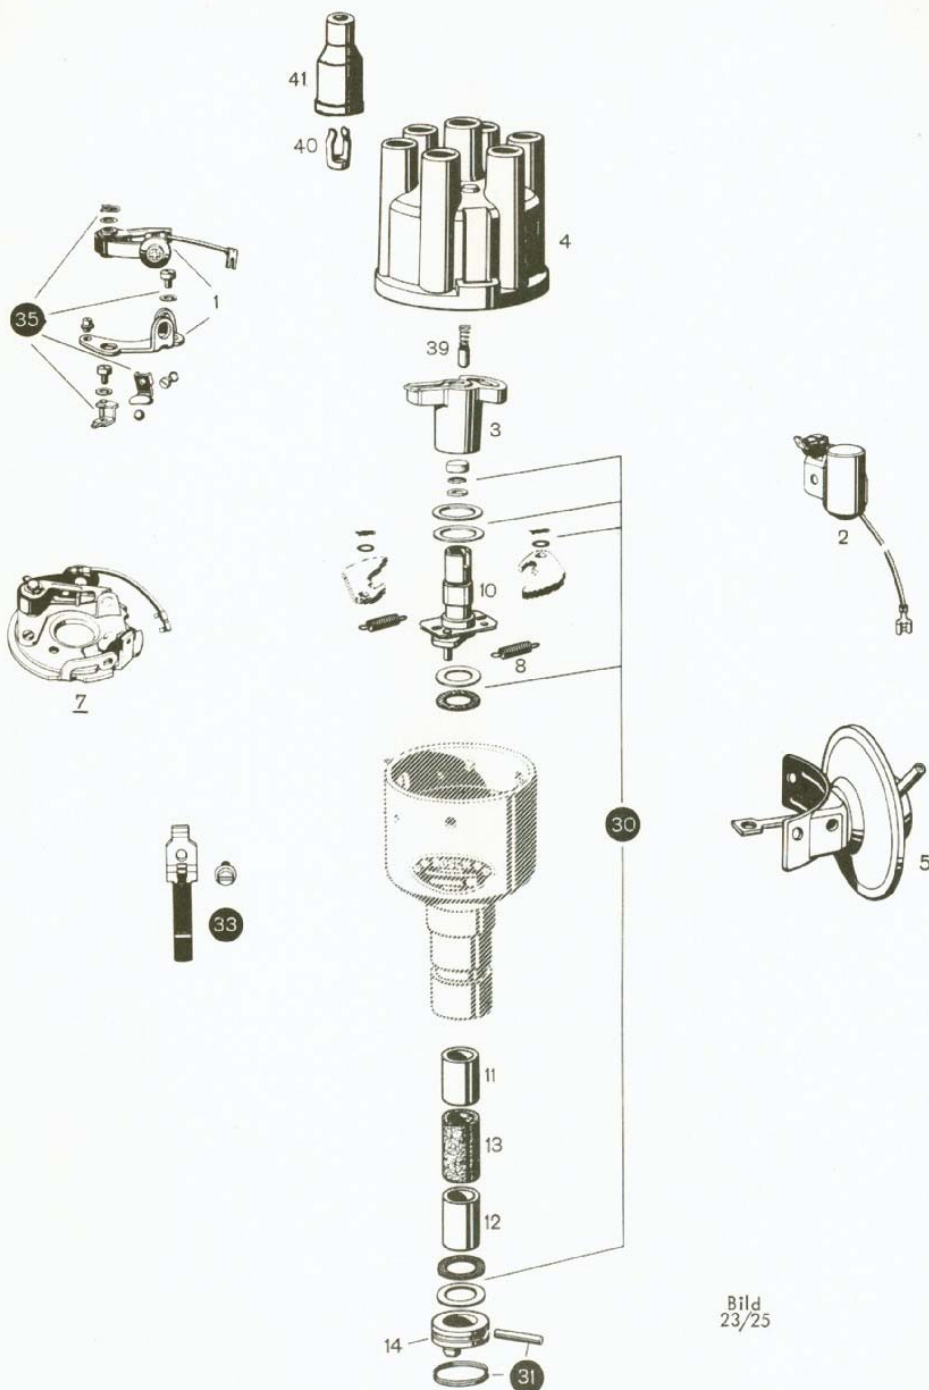

Sektion	Sida	Utgåva
2	7/1	A 1 (1.69)

FÖRDELARE

0 231 142 001

Bild 23/25

Detalj utan bildnummer levereras ej separat som reservdel.

Bild nr	Benämning	Antal	Beställningsnr	Bild nr	Benämning	Antal	Beställningsnr
1	Kontaktsats	1	1 237 013 062				
2	Kondensator	1	1 237 330 140				
3	Fördelararm	1	1 234 332 074				
4	Fördelarlock (inkl. 39) ..	1	1 235 522 147				
5	Vakuumregulator	1	1 237 121 803				
7	Brytarplatta (inkl. 1, 35)	1	1 237 110 058				
8	Fjäder	2	1 234 650 228				
10	Brytarkam	1	1 232 200 540				
11	Bussning, övre	1	1 230 301 002				
12	" undre	1	1 230 301 005				
13	Smörjfilt	1	1 234 702 008				
14	Medbringare	1	1 236 445 031				
30	Smådelssats för fördelar- axel	1	1 237 010 007				
31	Smådelssats för med- bringare	1	1 237 010 006				
33	Hållfjädersats	1	1 237 011 007				
35	Smådelssats för brytar- kontakter	1	1 237 011 004				
39	Elborste	1	1 904 321 010				
40	Kabelsko	7	1 231 290 020				
41	Kåpa	7	1 230 522 016				