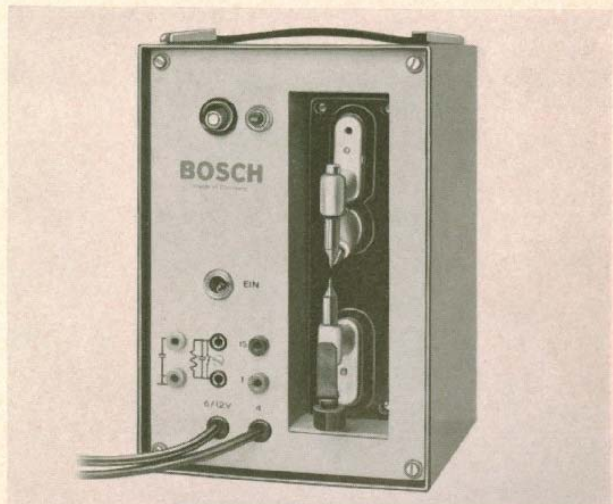

Tändspole — kondensatortester EFAW 106 A

Användning: För snabb kontroll av tändsystemet på motorcyklar och motorsågar m. m. Dessutom för provning av biltändspolar.

Utförande: Liten behändig testapparat med ställbart gnistgap, en glimlampa och en vibrator. EFAW 106 A kan användas för 6 eller 12 V batterispänning och är utrustad med automatisk spänningsomkopplare. Apparaten är lätt att använda.

Dimensioner: 210×150×150 mm
Vikt: ca 3 kg

Best.-nummer 0 681 100 001