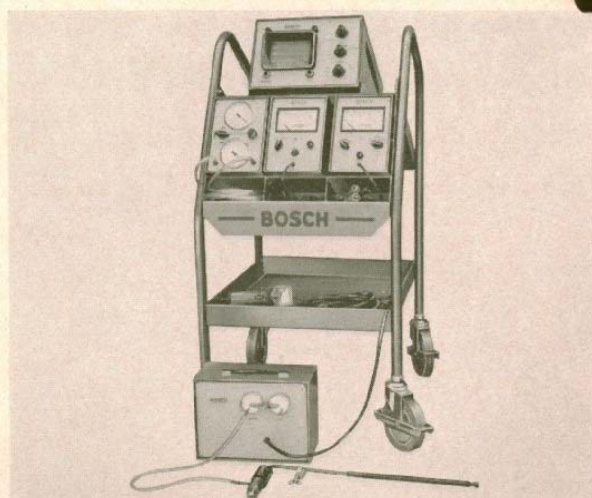

Kombination 3

Förgasare — tändsystem

Testvagn EFAW 204
Tändoscillograf EFAW 110 B
Slutningsvinkel — Varvtalstester EFAW 166 B
Vacuumtester EFAW 138 A
Koloxidtester EFAW 173
Tändpistol — Reglervinkeltester EFAW 169

För testning av:

Slutningsvinkel — slutningsvinkelförändring
Tändläge — tändreglering
Tändsystemets funktion på oscillogram
Undertrycket i insugningsröret
Koloxid — förgasarinställning
Tomgångsvarvtal