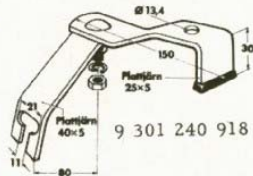

9 301 240 920

9 301 240 918