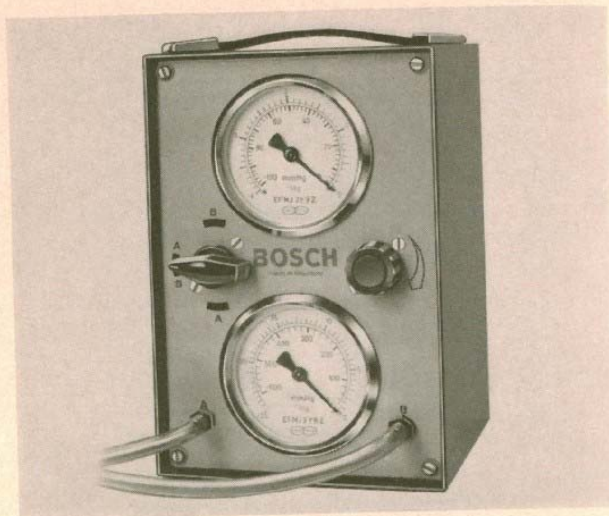

BOSCH motortester ger kostnads- och tidsbesparande service

Vakuumentester EFAW 138 A

Användning: För mätning av tändfördelarens vakuumreglering samt undertrycket i motorns insugningsrör m. m.

Utförande: Mätapparaten har två vakuummeterar, vilka ansluts med slangledningar till de aggregat som skall provas. Testern kopplas om för olika provoperationer med en omkopplingskran. Gradering i mm och tum kvicksilverpelare.

Mätområde: 0—100 mm resp. 0—600 mm Hg (kvicksilverpelare).

Dimensioner: 210×150×150 mm

Vikt: ca 3,5 kg

Best.-nummer 0 681 100 301