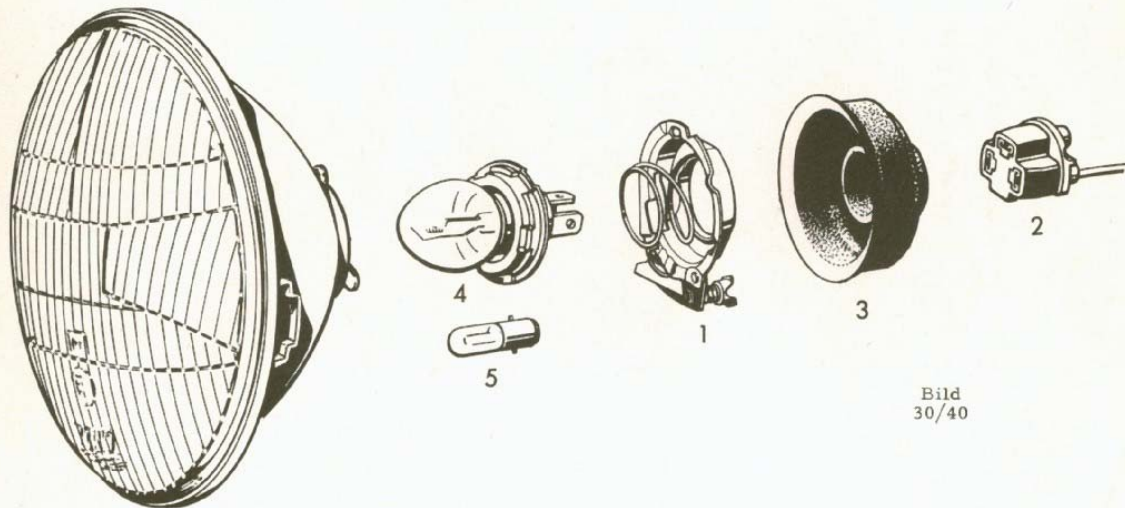

1) Ingår ej i kompl. enhet 9 300 241 024 och 9 300 241 047

Bosch på Volvo personvagnar		
Sektion	Sida	Utgåva
5	3	A 1 (5.68)

9 300 241 033 (med uttag för parkerljus)

Bild
30/40

Bild nr	Benämning	Antal	Beställningsnr	Bild nr	Benämning	Antal	Beställningsnr
1	Lamphållare	1	1 300 520 000				
2	Kopplingsplint	1	1 304 485 030 ¹⁾				
3	Kåpa	1	9 301 240 089 ¹⁾				
4	Glödlampa 6 V 45/40 W	1	9 995 248 141 (Osram 7950)				
	12 V 45/40 W	1	9 995 248 142 (Osram 7951)				
5	" 6 V 4 W	1	9 995 248 013 (Osram 3892)				
	12 V 4 W	1	9 995 248 014 (Osram 3893)				