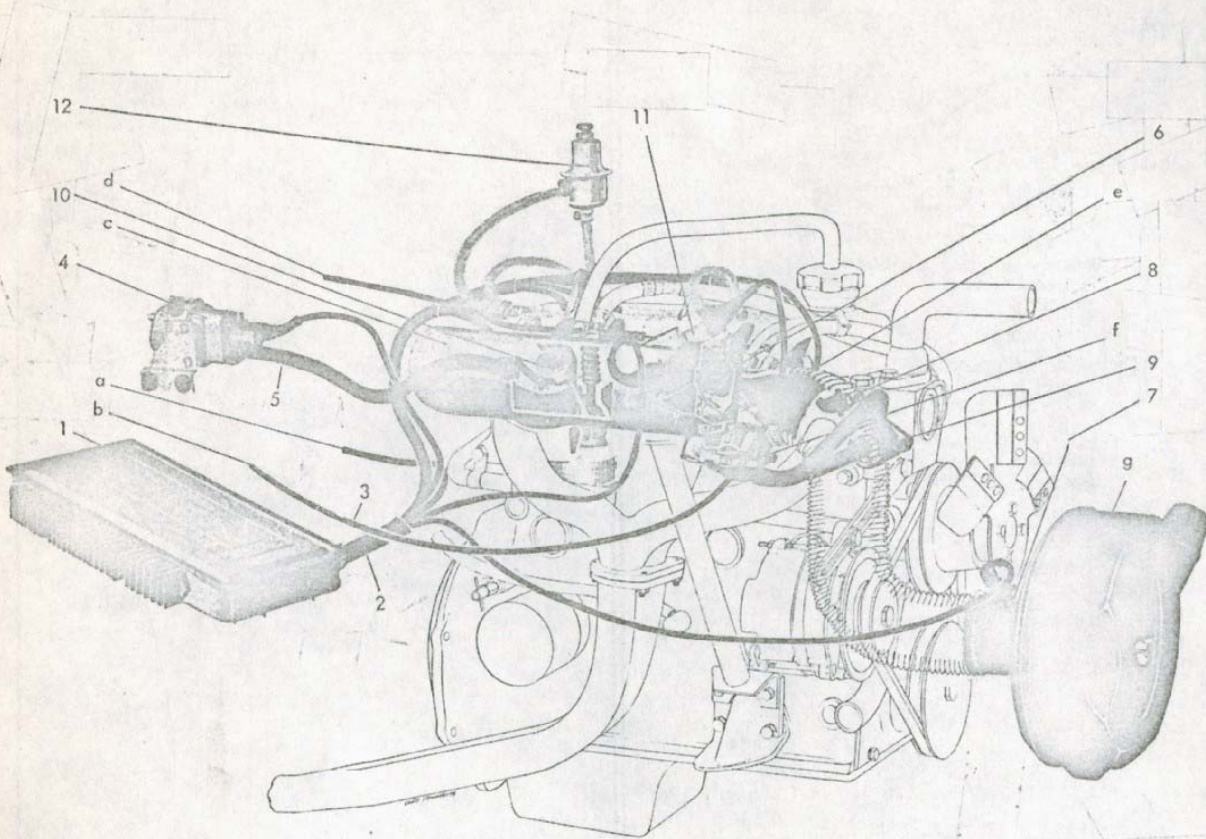

Elektroniskt styrd bensininsprutning,
separata detaljer

- a. Till huvudrelä
- b. Till kallstartrelä
- c. Insugningsrör
- d. Till gasreglage
- e. Luftspjäll
- f. Skruv för tomgångsjustering
- g. Luftrenare