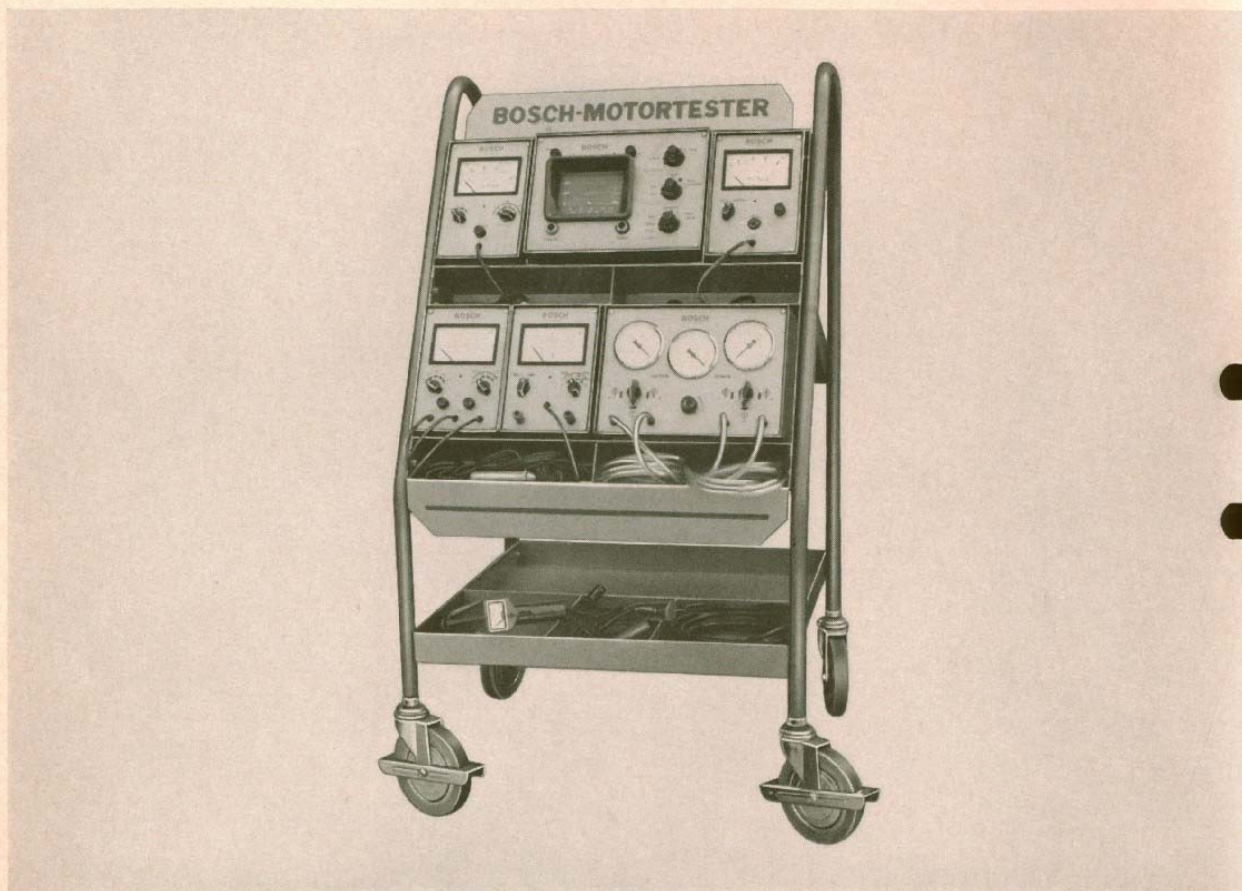

Snabb diagnos och modern service med **BOSCH** motortester

Motoriseringen i vårt land fortgår i allt snabbare takt. I dag är det en tvingande nödvändighet att rationalisera servicearbetena. BOSCH motortester kan här ge avgörande fördelar. Hela den elektriska utrustningen liksom alla för motoreffekten utslagsgivande funktioner kan provas på kort tid utan någon demontering och uppsättning i provbänk.

Den stora fördelen med BOSCH motortester ligger i kompletteringssystemet. För verkstäderna öppnar detta följande möjligheter:

- Motortestanläggningen kan användas som sluten enhet, men apparaterna som är oberoende av varandra kan också spridas olika arbetsplatser.
- Testapparater som anpassats efter verkstadsens struktur bidrar till att utjämna ojämn arbetstillgång.
- Ingenting hindrar dubblad eller mångfaldig uppsättning av sådana apparater som ofta kommer till användning.
- De enskilda apparaterna kan lätt transporteras till arbetsplatser även utanför verkstaden.
- Man kan skaffa separata apparater i takt med ekonomin och arbetstillgången.