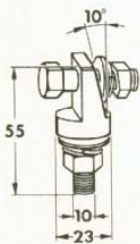

Sektion	Sida	Utgåva
8	6	A 1 (5.68)

9 321 240 001