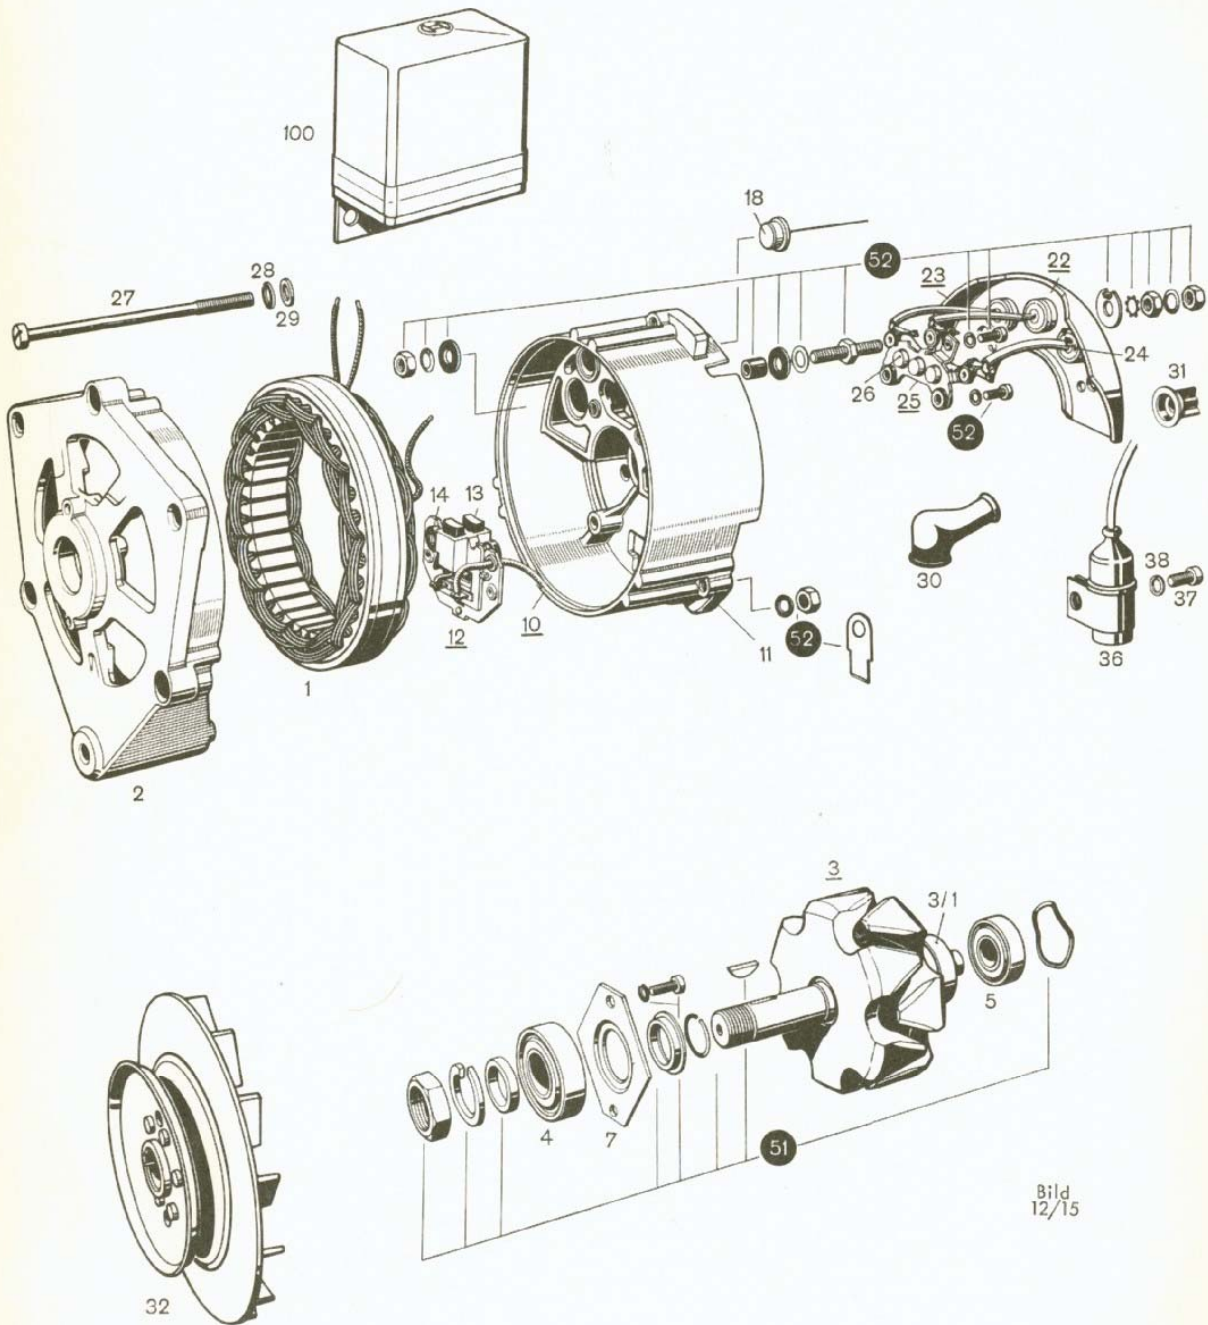

VÄXELSTRÖMSGENERATOR

0 120 400 605

Detalj utan bildnummer levereras ej separat som reservdel.

Bild nr	Benämning	Antal	Beställningsnr	Bild nr	Benämning	Antal	Beställningsnr
1	Stator	1	1 125 045 007				
2	Lagersköld, drivsidan ..	1	1 125 824 114				
3	Rotor (inkl. 3/1)	1	1 124 034 010				
3/1	Släpring	1	1 124 304 007				
4	Kullager, drivsidan	1	1 900 905 203				
5	Rullager, släpringssidan	1	1 120 900 000				
7	Täckbricka	1	1 120 551 000				
10	Släpringslager, kompl. (inkl. 11-18)	1	1 125 884 093				
11	Släpringslager, enbart ..	1	1 125 884 092				
12	Borsthållare (inkl. 13-14)	1	1 124 336 042				
13	Elborstsats	1	1 127 014 002				
14	Borstfjäder	2	2 104 652 000				
18	Laddningslikriktare (-) ..	3	1 127 320 035				
22	Kylplatta, kompl. (inkl. 23-26)	1	1 125 715 052				
23	Kylplatta, (inkl. 24)	1	1 125 715 051				
24	Laddningslikriktare (+) ..	3	1 127 320 025				
25	Likriktarplatta (inkl. 26)	1	1 121 098 002				
26	Magnetiseringslikriktare	3	1 127 320 030				
27a	Skruv, lång	1	1 123 410 019				
b	" , kort	2	1 123 410 018				
28	Fjäderbricka	3	2 916 693 005				
29	Bricka	3	2 916 011 013				
30	Kåpa	1	3 130 558 000				
31	Kåpa, anslutning B + ...	1	1 120 524 000				
32	Remskiva med fläkthjul ..	1	1 126 604 061				
36	Avstörningskondensator ..	1	1 297 328 054¹⁾				
37	Skruv	2	2 910 022 152¹⁾				
38	Fjäderbricka	2	2 916 060 006¹⁾				
51	Smådelssats för rotor ..	1	1 127 011 016				
52	Smådelssats för anslutning	1	1 127 011 023				
100	Laddningsregulator	1	0 190 601 008¹⁾				

1) Ingår ej i kompl. generator 0 120 400 605