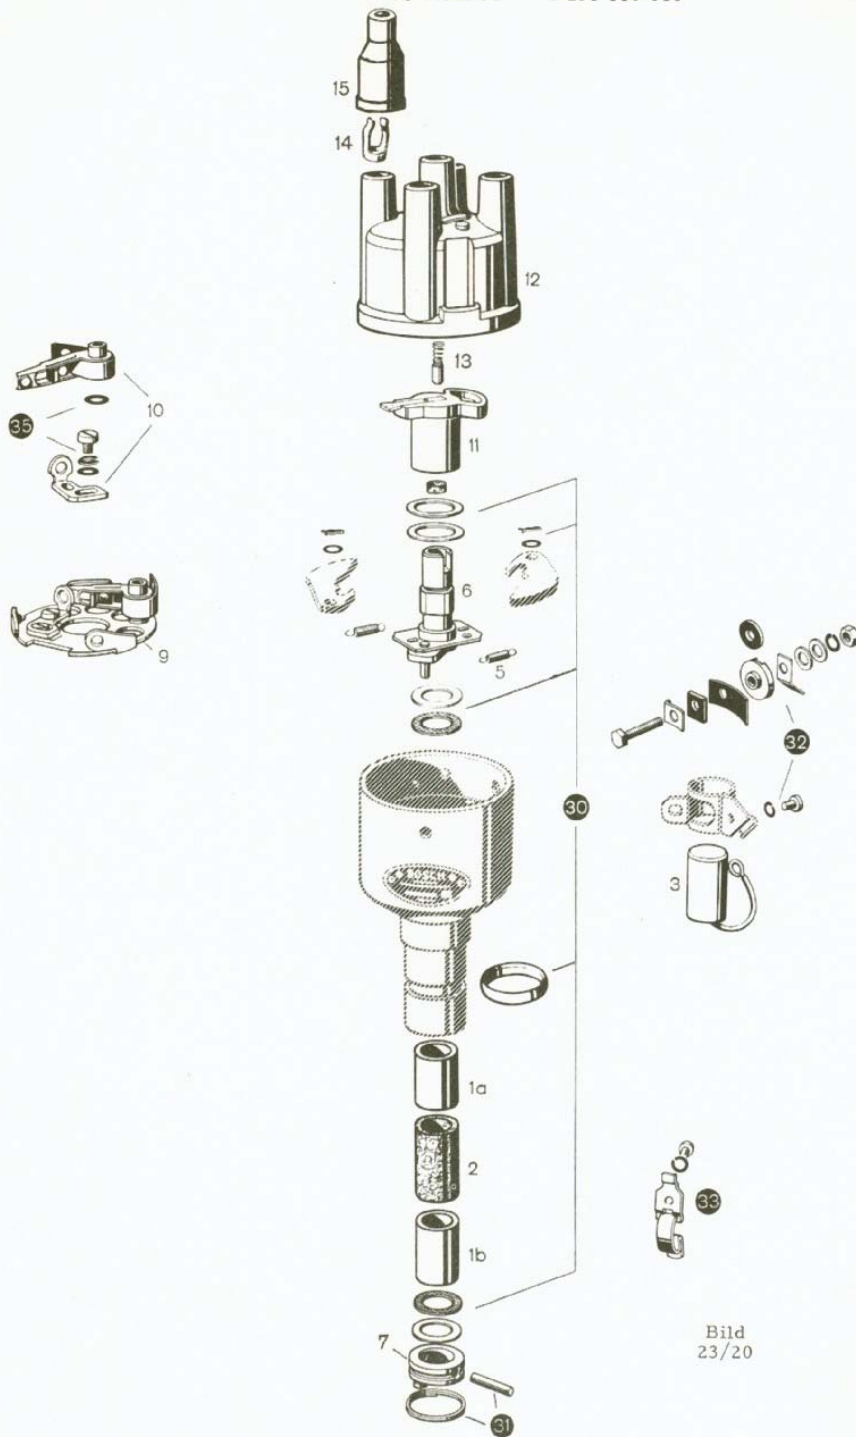

VJ 4 BL 34 0 231 110 040

Bild
23/20

Detalj utan bildnummer levereras ej separat som reservdel.

BOSCH

Bosch på Volvo personvagnar

Sektion
2Sida
3Utgåva
A 1 (5.68)

Bild nr	Benämning	Antal	Beställningsnr	Bild nr	Benämning	Antal	Beställningsnr
1a	Bussning, övre	1	1 230 301 002				
b	" , undre	1	1 230 301 005				
2	Smörjfilt	1	1 234 702 008				
3	Kondensator	1	1 237 330 045				
5	Fjäder	2	1 234 650 023				
6	Brytarkam	1	1 232 200 171				
7	Medbringare	1	1 236 445 031				
9	Brytarplatta (inkl. 10, 35)	1	1 237 110 018				
10	Kontaktsats	1	1 237 013 001				
11	Fördelararm	1	1 234 332 028				
12	Fördelarlock (inkl. 13) ..	1	1 235 522 107				
13	Elborste	1	1 904 321 010				
14	Kabelsko	5	1 231 290 020				
15	Kåpa	5	1 230 522 007				
30	Smådelssats för fördelar- axel	1	1 237 010 000				
31	Smådelssats för med- bringare	1	1 237 010 001				
32	Smådelssats för anslutning	1	1 237 011 500				
33	Hållfjädersats	1	1 237 011 001				
35	Smådelssats för brytar- kontakter	1	1 237 011 000				