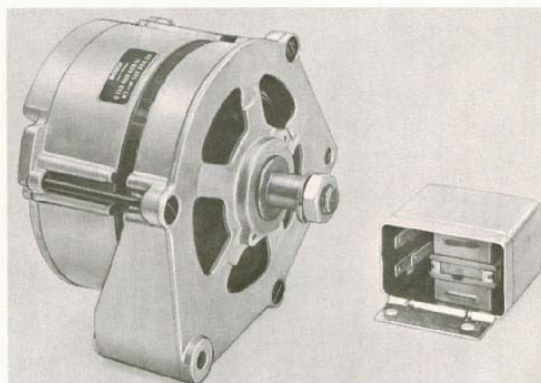

VÄXELSTRÖMSGENERATOR 0 120 400 517

För VOLVO B 18-motor

Växelströmsgeneratoren ger tillfredsställande laddning redan vid tomgångsvarv. Den har litet format och är lätt att montera.

Till en komplett anläggning åtgår:

Generator 12 V	0 120 400 517
Laddningsregulator	0 190 600 010
Förbindningsledning (generator-laddningsregulator)	0 352 931 001
Remskiva	1 126 602 004
Monteringsatts	9 301 240 198
Fläktrem (890 x 9,8 ex. Trelleborg T 285)	

EBERSPÄCHER MOTOR/KUPÉVÄRMARE FÖR VOLVO

EBERSPÄCHER-aggregatet är parkeringsvärmare för snabb, säker, ekonomisk uppvärmning vilken ger: isfria rutor - varma säten - lättstartad motor.

Helautomatisk bensinbrännare med låg bränsleförbrukning (ca 0,3 lit./tim.). Värmaren startas antingen manuellt eller med hjälp av ett tidur på instrumentpanelen.

Båda aggregaten kan användas för enbart friskluftinblåsning sommartid.

Motor/kupévärmare typ BN 2:

9 140 241 002 Aggregat för Amazon B 18, P 142, P 144, Duett B 18.

För montering behövs:

Monteringsatts komplett med tidur:

9 140 242 011 För Amazon B 18
9 140 242 013 " P 142, P 144
9 140 242 012 " Duett B 18

Kupévärmare typ B 2 och BN 2:

9 140 241 002 Aggregat för Amazon B 18, P 142, P 144, Duett B 18.

9 140 241 006 Aggregat för PV 544 med B 16-motor.
9 140 241 007 " " " " B 18-motor.

För montering behövs:

Monteringsatts (grundsats):

9 140 242 148 1) För Amazon med B 18-motor.
9 140 242 150 1) " P 142, P 144.
9 140 242 018 " PV 544 med B 16 A-motor.
9 140 242 019 " " " B 18 A-motor.
9 140 242 149 1) " Duett med B 18-motor.

1) komplett med tidursats.

9 140 242 017 Monteringsstillsats för PV 544.
9 140 242 025 Tidursats 6 V för PV 544 med B 16 A-motor.
9 140 242 026 Tidursats 12 V för PV 544 med B 18 A-motor.