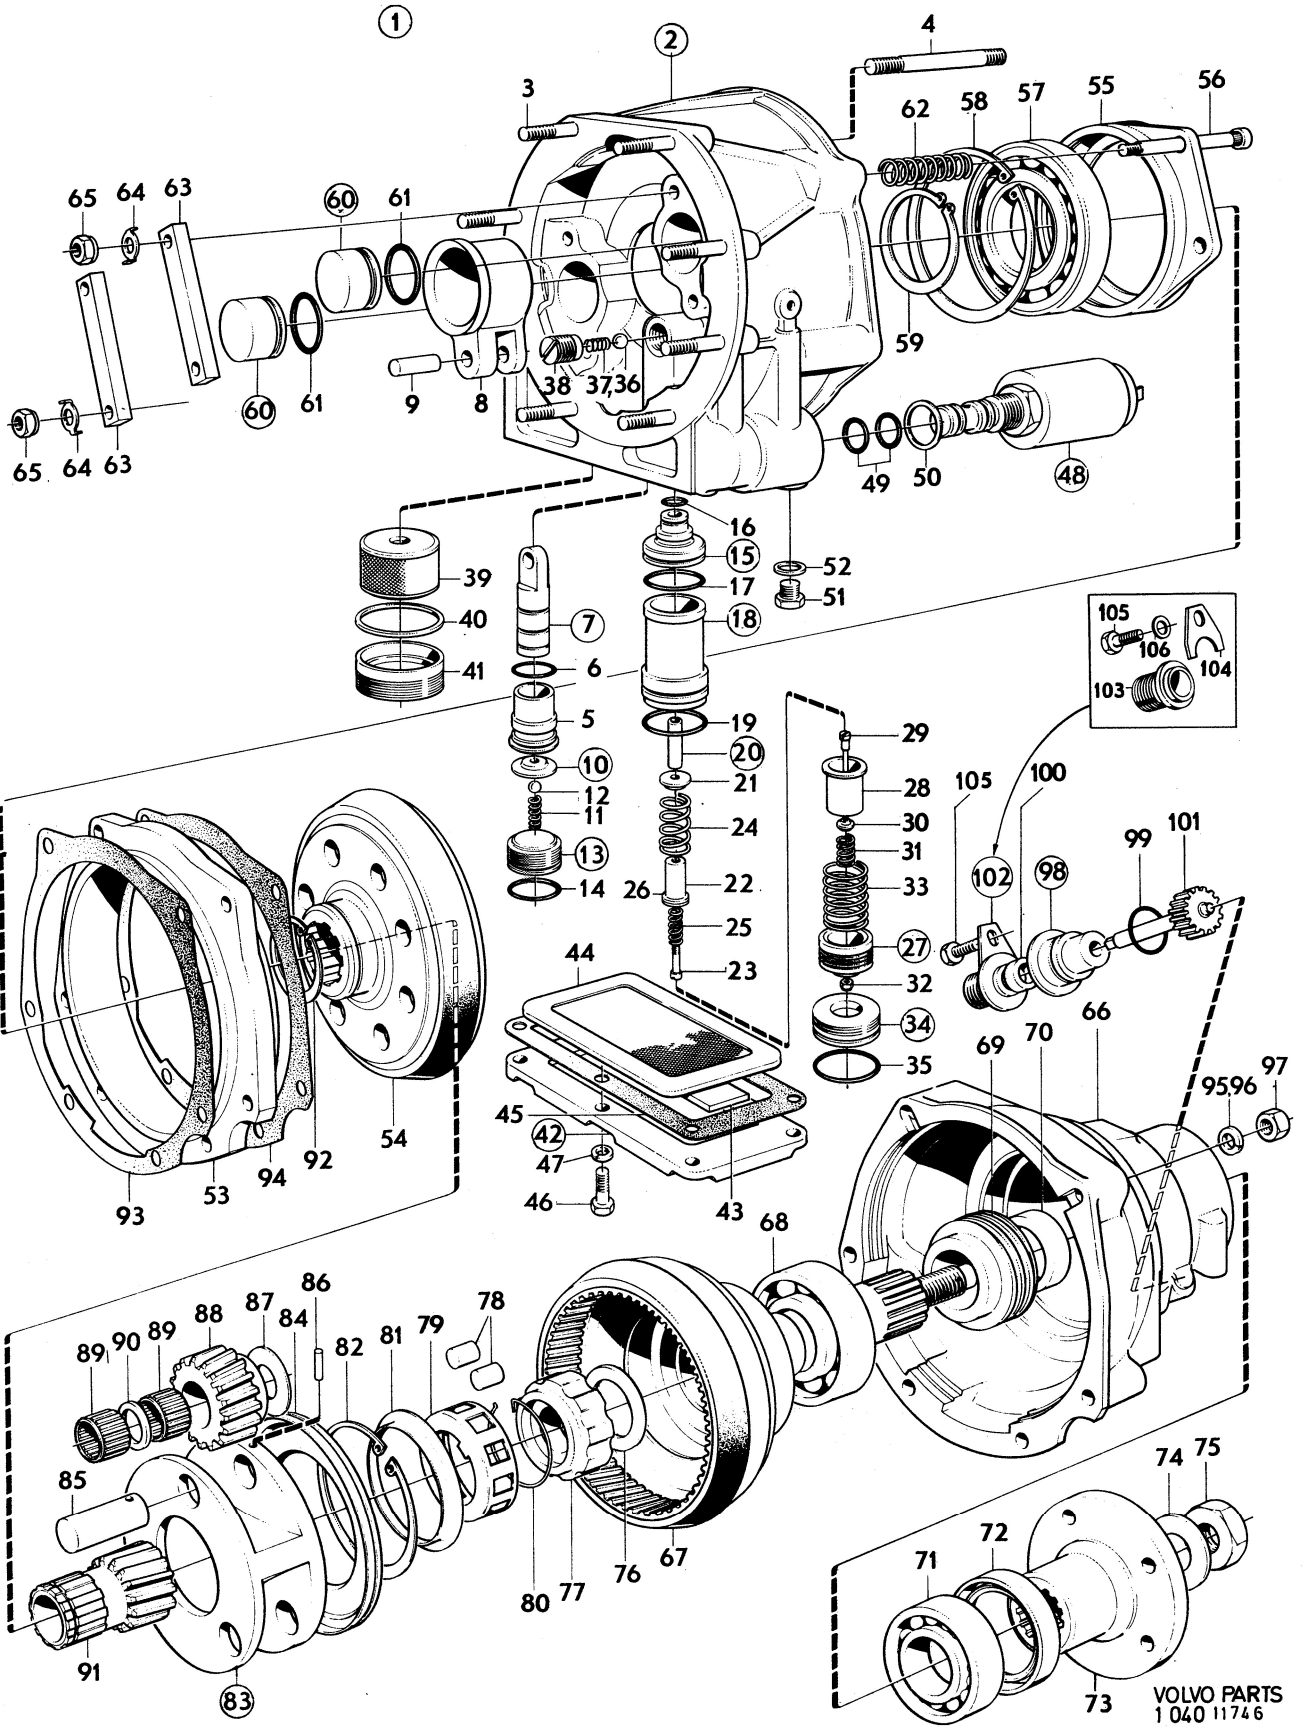

Sida	Grupp	Växellåda	Gearbox	Illustration	0700				
42	4	M400	M400	6675					
Page	Group	Spakställ, RV	Lever housing, RV	1975-03					
Pos. Fig.	Antal/Quantity			Detalj nr Part No	Benämning	Description	Sats Kit	Anmärkning Notes	
1	1	-	-	254557-2	Spakställ .....	Lever housing .....			1010
2	1	-	-		•Lock .....	•Cover .....	8		1020
3	1	-	-	191900-0	•Propp .....	•Plug .....	0		1030
4	1	-	-	11996-6	•Packning .....	•Packing .....	0		1040
5	1	-	-	380589-2	•Pinne .....	•Pin .....	3		1050
6	1	-	-	380590-0	•Axel .....	•Shaft .....	4		1060
7	1	-	-	380588-4	•Kuggsegment .....	•Quadrant .....	3		1070
8	1	-	-	381114-8	•Axel .....	•Shaft .....	4		1080
9	1	-	-	951976-0	•Spännstift .....	•Tensioner pin .....	0		1090
10	1	-	-	951146-0	•Låspinne .....	•Lock pin .....	0		1100
11	2	-	-	955985-7	•O-ring .....	•O-ring .....	1		1110
12	1	-	-	381117-1	•Axel .....	•Shaft .....	4		1120
13	1	-	-	955985-7	•O-ring .....	•O-ring .....	1		1130
14	1	-	-	381119-7	•Hävarm .....	•Lever .....	4		1140
15	1	-	-	942411-0	•Låsbricka .....	•Lock washer .....	0		1150
16	1	-	-	955834-7	•Mutter .....	•Nut .....	0		1160
17	1	-	-	381150-2	•Hylsa .....	•Sleeve .....	4		1170
18	1	-	-	181329-4	•Kula .....	•Ball .....	0		1180
19	1	-	-	381178-3	•Fjäder .....	•Spring .....	3		1190
20	1	-	-	656547-7	•Överfall .....	•Cap .....	4		1200
21	2	-	-	952515-5	•Nit .....	•Rivet .....	0		1210
22	1	-	-	656542-8	•Spärrplatta .....	•Interlock plate .....	2		1220
23	2	-	-	18696-5	•Bricka .....	•Washer .....	0		1230
24	2	-	-	951669-1	•Låsring .....	•Circlip .....	0		1240
25	1	-	-	380591-8	•Fjäder .....	•Spring .....	3		1250

VOLVO PARTS  
1 040 11746