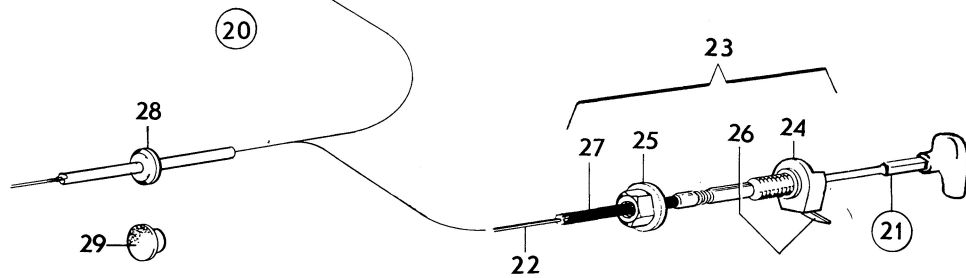

CH 52790 - 74449

CH 74450 -

VOLVO PARTS
1 - 024 - 10491

Sida	Grupp	Chokereglage	Choke linkage	Illustration 10491	0200					
12	2d	förgasarmotor	carburettor engine							
Page	Group				1975-12					
Pos. Fig.	Antal/Quantity				Detalj nr Part No	Benämning	Description	Sats Kit	Anmärkning Notes	
	VST	HST								
1	1	1	-	-		Chokereglage med monteringsdetaljer	Choke linkage with installation components	8	TID UTF. CH - 74449	1010
2	1	1	-	-	681135-0	•Dragstång	•Pull rod	3	(680120) CH - 52789	1020
	1	1	-	-	685303-0	•Dragstång	•Pull rod	3	CH 52790-74449	1030
3	1	1	-	-	677214-9	•Styrhylsa	•Guide sleeve		CH - 52789	1040
	1	1	-	-	685302-2	•Styrhylsa	•Guide sleeve		CH 52790-74449	1050
4	1	1	-	-	686685-9	•Stift	•Pin		CH 52790-74449	1060
5	1	1	-	-	88333-0	•Fjäder	•Spring		CH 52790-74449	1070
6	1	1	-	-	686684-2	•Hylsa	•Sleeve		CH 52790-74449	1080
7	1	1	-	-	940280-1	•Fjädrande bricka	•Resilient washer	0		1090
8	1	1	-	-	955850-3	•Mutter	•Nut	0		1100
9	1	1	-	-	677215-6	•Fjäder	•Spring	2	CH - 52789	1110
10	1	1	-	-	681137-6	•Länk	•Link	3	(676957) CH - 52789	1120
	1	1	-	-	686683-4	•Länk	•Link	3	CH 52790-74449	1130
11	2	2	-	-	676995-4	•Klammer	•Clamp	2		1140
12	1	-	-	-	680734-1	•Fästplatta	•Anchorage plate			1150
	-	1	-	-	680735-8	•Fästplatta	•Anchorage plate			1160
13	2	-	-	-	940113-4	•Skruv	•Screw	0		1170
	-	2	-	-	958244-6	•Skruv	•Screw	0		1180
14	2	-	-	-	941907-8	•Fjädrande bricka	•Resilient washer	0		1190
15	960	-	-	-	88783-6	•Spiral	•Sheath	2		1200
	-	840	-	-	88783-6	•Spiral	•Sheath	2		1210
16	1060	-	-	-	55192-9	•Tråd	•Cable	2		1220
	-	940	-	-	55192-9	•Tråd	•Cable	2		1230
17	1	1	-	-	94641-8	•Låsbricka	•Lock washer			1240
18	1	1	-	-	942054-8	•Klamma	•Clip			1250
19	1	1	-	-	950021-6	•Skruv	•Screw			1260
20	1	1	-	-		Chokereglage med monteringsdetaljer	Choke linkage with installation components	8	SEN UTF. CH 74450-	1270
21	1	1	-	-	1212313-9	•Dragstång	•Pull rod			1280
22	1220	1220	-	-	55192-9	•Tråd	•Cable	2		1290
23	1	1	-	-	1212314-7	•Styrhylsa kompl	•Guide sleeve cpl	8		1300
24	1	1	-	-	1212273-5	•Styrhylsa	•Guide sleeve		ERS AV 1212314-7	1310
25	1	1	-	-	1212275-0	•Mutter	•Nut			1320
26	1	1	-	-	1212276-8	•Stift	•Pin			1330
27	1125	1060	-	-	88783-6	•Spiral	•Sheath			1340
28	1	-	-	-	680011-4	Gummibussning	Rubber bushing		CH - 7308. (659814)	1350
	-	1	-	-	941269-3	Gummibussning	Rubber bushing	2	CH - 7308	1360
	1	1	-	-	680011-4	Gummibussning	Rubber bushing	2	CH 7309-OMKR 122000.	1370
	1	1	-	-	1221779-0	Genomföring	Lead-in wire	2	CH OMKR 122000-	1380
29	1	1	-	-	680036-1	Tättningsplugg	Seal plug	2	CH 7309-	1390