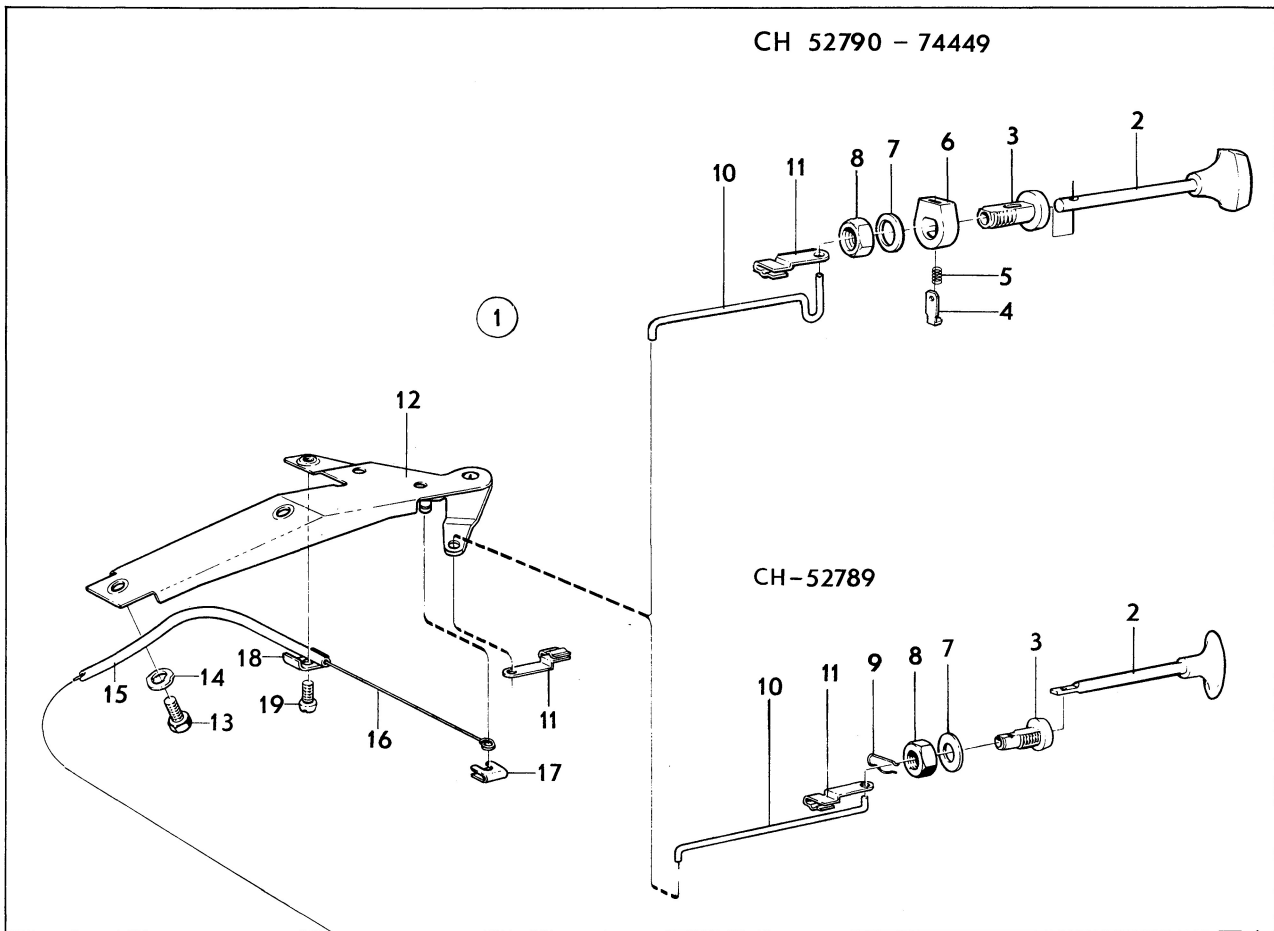

CH 52790 - 74449

CH 74450 -

VOLVO PARTS
1 - 024 - 10491

Sida	Grupp	Chokereglage	Choke linkage	Illustration 10491	0200					
12	2d	förgasarmotor	carburettor engine							
Page	Group				1975-12					
Pos. Fig.	Antal/Quantity				Detalj nr Part No	Benämning	Description	Sats Kit	Anmärkning Notes	
	VST	HST								
1	1	1	-	-		Chokereglage med monteringsdetaljer	Choke linkage with installation components	8	TID UTF. CH - 74449	1010
2	1	1	-	-	681135-0	•Dragstång	•Pull rod	3	(680120) CH - 52789	1020
	1	1	-	-	685303-0	•Dragstång	•Pull rod	3	CH 52790-74449	1030
3	1	1	-	-	677214-9	•Styrhylsa	•Guide sleeve		CH - 52789	1040
	1	1	-	-	685302-2	•Styrhylsa	•Guide sleeve		CH 52790-74449	1050
4	1	1	-	-	686685-9	•Stift	•Pin		CH 52790-74449	1060
5	1	1	-	-	88333-0	•Fjäder	•Spring		CH 52790-74449	1070
6	1	1	-	-	686684-2	•Hylsa	•Sleeve		CH 52790-74449	1080
7	1	1	-	-	940280-1	•Fjädrande bricka	•Resilient washer	0		1090
8	1	1	-	-	955850-3	•Mutter	•Nut	0		1100
9	1	1	-	-	677215-6	•Fjäder	•Spring	2	CH - 52789	1110
10	1	1	-	-	681137-6	•Länk	•Link	3	(676957) CH - 52789	1120
	1	1	-	-	686683-4	•Länk	•Link	3	CH 52790-74449	1130
11	2	2	-	-	676995-4	•Klammer	•Clamp	2		1140
12	1	-	-	-	680734-1	•Fästplatta	•Anchorage plate			1150
	-	1	-	-	680735-8	•Fästplatta	•Anchorage plate			1160
13	2	-	-	-	940113-4	•Skruv	•Screw	0		1170
	-	2	-	-	958244-6	•Skruv	•Screw	0		1180
14	2	-	-	-	941907-8	•Fjädrande bricka	•Resilient washer	0		1190
15	960	-	-	-	88783-6	•Spiral	•Sheath	2		1200
	-	840	-	-	88783-6	•Spiral	•Sheath	2		1210
16	1060	-	-	-	55192-9	•Tråd	•Cable	2		1220
	-	940	-	-	55192-9	•Tråd	•Cable	2		1230
17	1	1	-	-	94641-8	•Låsbricka	•Lock washer			1240
18	1	1	-	-	942054-8	•Klamma	•Clip			1250
19	1	1	-	-	950021-6	•Skruv	•Screw			1260
20	1	1	-	-		Chokereglage med monteringsdetaljer	Choke linkage with installation components	8	SEN UTF. CH 74450-	1270
21	1	1	-	-	1212313-9	•Dragstång	•Pull rod			1280
22	1220	1220	-	-	55192-9	•Tråd	•Cable	2		1290
23	1	1	-	-	1212314-7	•Styrhylsa kompl	•Guide sleeve cpl	8		1300
24	1	1	-	-	1212273-5	•Styrhylsa	•Guide sleeve		ERS AV 1212314-7	1310
25	1	1	-	-	1212275-0	•Mutter	•Nut			1320
26	1	1	-	-	1212276-8	•Stift	•Pin			1330
27	1125	1060	-	-	88783-6	•Spiral	•Sheath			1340
28	1	-	-	-	680011-4	Gummibussning	Rubber bushing		CH - 7308. (659814)	1350
	-	1	-	-	941269-3	Gummibussning	Rubber bushing	2	CH - 7308	1360
	1	1	-	-	680011-4	Gummibussning	Rubber bushing	2	CH 7309-OMKR 122000.	1370
	1	1	-	-	1221779-0	Genomföring	Lead-in wire	2	CH OMKR 122000-	1380
29	1	1	-	-	680036-1	Tättningsplugg	Seal plug	2	CH 7309-	1390