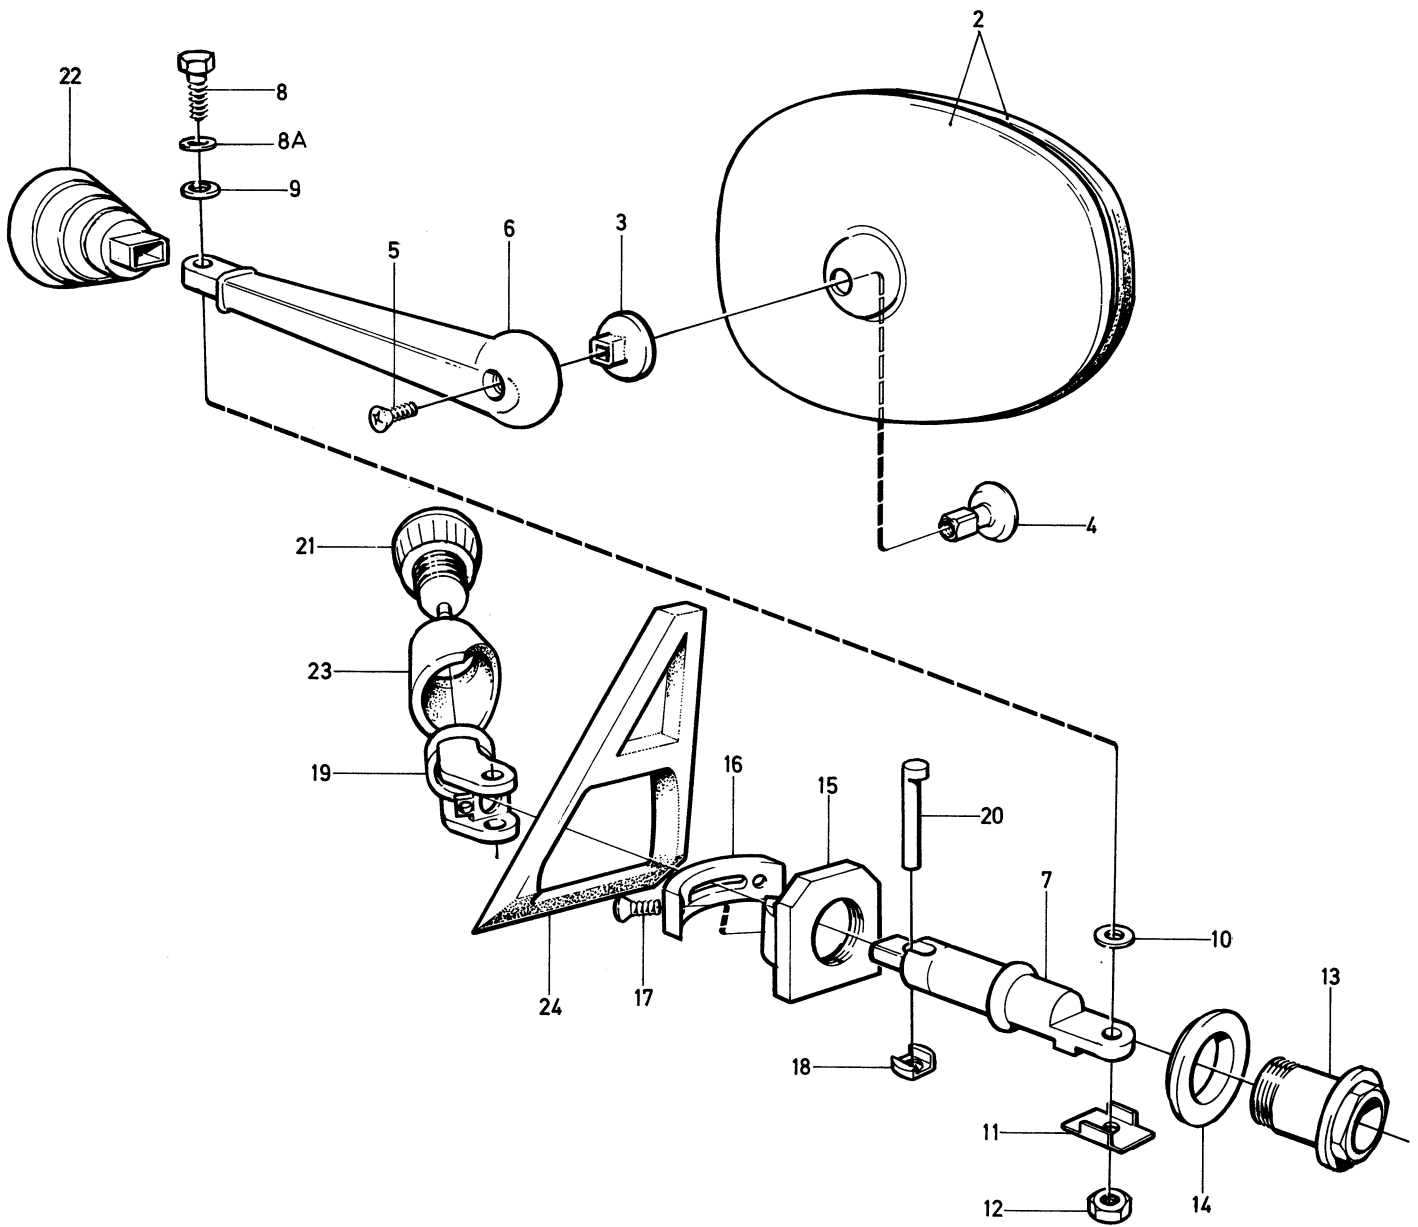

1

VOLVO PARTS  
1 080 15164

Sida	Grupp	Utvändig backspegel, inifrån ställbar			External rear view mirror, remote control	Illustration 15164	1000			
94	8					1975-12				
Pos. Fig.	Antal/Quantity				Detalj nr Part No	Benämning	Description	Sats Kit	Anmärkning Notes	
1	1	-	-	-	283282-2	Backspegel, blåtonat ..... konvext glas	Rear view mirror, ..... blue-tinted convex glass		7) ALT 1	1030
	1	-	-	-	283283-0	Backspegel, blåtonat ..... Plant glas	Rear view mirror, ..... Blue-tinted flat glass		7) ALT 2	1040 1050
2	1	-	-	-	1203646-3	•Backspegelhuvud, ..... blåtonat konvext glas	•Mirror head, ..... blue-tinted convex glass		ALT 1	1060 1070
	1	-	-	-	1203647-1	•Backspegelhuvud, ..... blåtonat plant glas	•Mirror head, ..... blue-tinted flat glass		ALT 2	1080 1090
3	1	-	-	-	1203272-8	••Kulskål .....	••Ball race .....			1100
4	-	-	-	-		••Kulled .....	••Ball joint .....	8		1110 1120
5	1	-	-	-	946710-1	•Skruv .....	•Screw .....			1130
6	1	-	-	-	1203396-5	•Spegelarm .....	•Mirror arm .....			1140
7	1	-	-	-	1203297-5	•Axel .....	•Axle .....			1150
8	1	-	-	-	1203379-1	•Ledtapp .....	•Pivot pin .....			1160
x 8a	1	-	-	-	948308-2	•Bricka .....	•Washer .....			1165
9	1	-	-	-	1203662-0	•Bricka .....	•Washer .....			1170
10	1	-	-	-	1203378-3	•Stödbricka .....	•Support washer .....			1180
11	1	-	-	-	1203663-8	•Vikbleck .....	•Tab washer .....			1190
12	1	-	-	-	1203380-9	•Mutter .....	•Nut .....			1200
13	1	-	-	-	1203298-3	•Styrhylsa .....	•Guide bushing .....			1210
14	1	-	-	-	1203377-5	•Flänsring .....	•Flange washer .....			1220
15	1	-	-	-	1203295-9	•Platta .....	•Plate .....			1230
16	1	-	-	-	1203296-7	•Styrbana .....	•Guide way .....			1240
17	2	-	-	-	946828-1	•Skruv .....	•Screw .....			1250
18	1	-	-	-	1203293-4	•Glidplatta .....	•Slide plate .....			1260
19	1	-	-	-	1203299-1	•Låsbygel .....	•Locking clamp .....			1270
20	1	-	-	-	1203294-2	•Låspinne .....	•Locking pin .....			1280
21	1	-	-	-	1203383-3	•Handtag med låstapp .....	•Handle with lock pin .....			1290
22	1	-	-	-	1203384-1	•Bälg .....	•Boot .....			1300
23	1	-	-	-	1203385-8	•Bygelskydd .....	•Lock clamp protection .....			1310
24	1	-	-	-	1203387-4	•Banskydd .....	•Guide way protection .....			1320