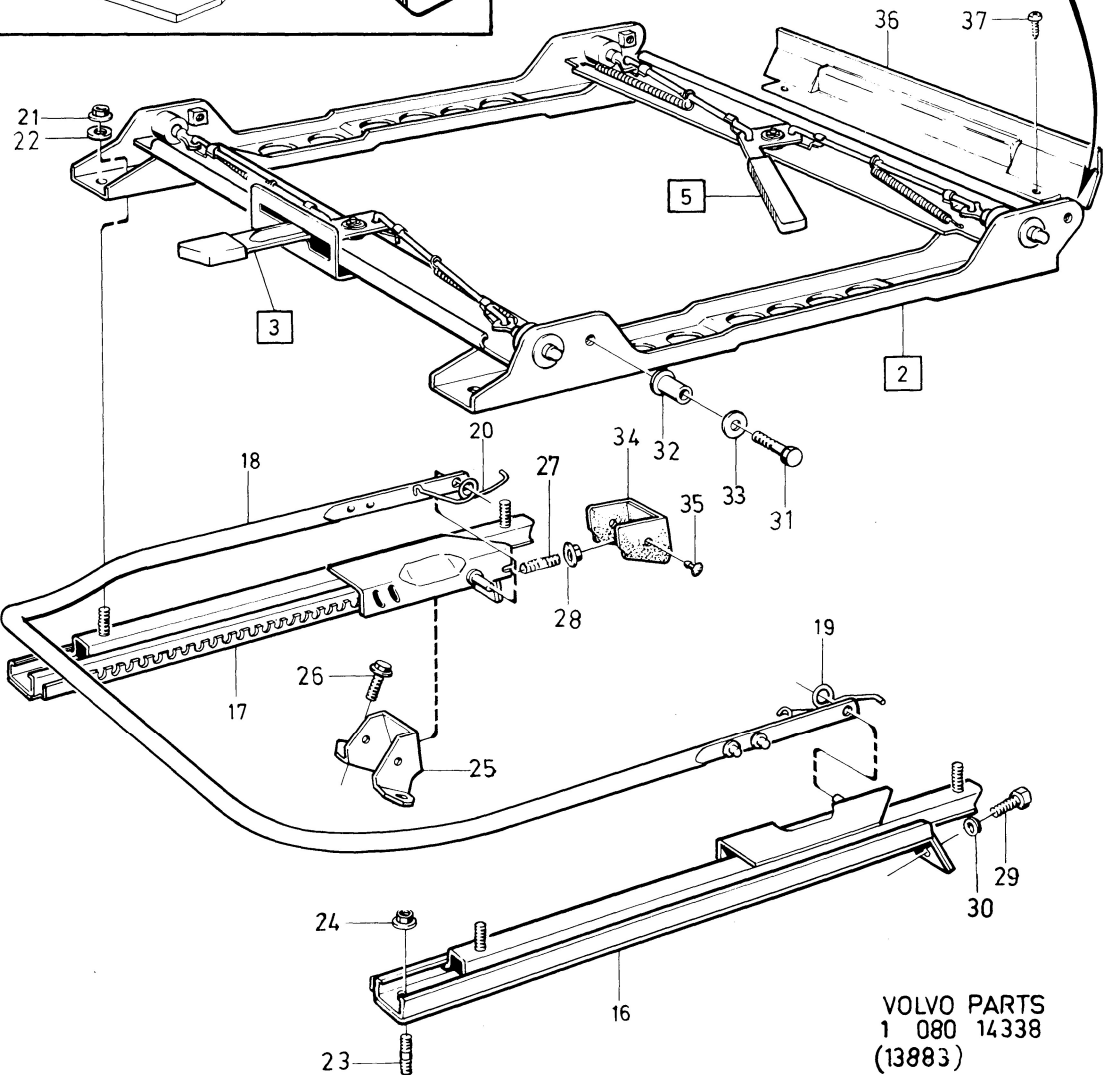

1

VOLVO PARTS  
1 080 14338  
(13883)

Sida	Grupp	Underrede för framstol	Undercarriage for front seat	Illustration 14338	2375					
240	8	med höjdomställare	with vertical seat adjuster							
Page	Group	CH 132567 -	CH 132567 -	1975-12						
Pos. Fig.	Antal/Quantity				Detalj nr Part No	Benämning	Description	Sats Kit	Anmärkning Notes	
1	1	-	-	-		Underrede med höjdomställare	Undercarriage with vertical seat adjuster	8		0020
2	1	-	-	-	1204860-9	•Höjdomställare	•Vertical seat adjuster	8		0040
	1	-	-	-		••Ram	••Frame			0060
3	1	-	-	-	1224071-9	••Reglage, främre	••Control, forward			0080
4	1	-	-	-	1207947-1	•••Reglageknopp	•••Control knob			0100
5	1	-	-	-	1207898-6	••Reglage, bakre	••Control, rear			0120
6	1	-	-	-	1224145-1	••Handtag	••Handle			0140
7	2	-	-	-	1224116-2	••Bussning	••Bushing			0160
8	2	-	-	-	1224117-0	••Bricka	••Washer			0180
9	2	-	-	-	945719-3	••Hållare	••Holder			0200
10	4	-	-	-	1224119-6	••Reglagestång	••Control bar			0220
11	8	-	-	-	1224193-1	••Bussning	••Bushing			0240
12	8	-	-	-	1224192-3	••Länklammer	••Linkage clip			0280
13	4	-	-	-	1224174-1	••Fjäder	••Spring			0300
14	4	-	-	-	1207918-2	••Styraxel	••Steering shaft			0320
15	4	-	-	-	1207920-8	••Hylsa	••Sleeve			0340
16	1	-	-	-	1207834-1	•Glidskena, V	•Adjuster rail, L			0360
17	1	-	-	-	1207835-8	•Glidskena, H	•Adjuster rail, R			0380
18	1	-	-	-	1207846-5	•Spärrbygel	•Catch clamp			0400
19	1	-	-	-	1204843-5	•Fjäder, V	•Spring, L			0420
20	1	-	-	-	1204844-3	•Fjäder, H	•Spring, R			0440
21	4	-	-	-	945408-3	•Mutter	•Nut			0460
22	4	-	-	-	955894-1	Bricka	Washer			0480
23	2	-	-	-	17394-8	Pinnskruv	Stud			0500
24	2	-	-	-	945408-3	Mutter	Nut			0520
25	1	-	-	-	1207751-7	Konsol	Bracket			0540
26	2	-	-	-	944926-5	Skruv	Screw			0560
27	1	-	-	-	17394-8	Pinnskruv	Stud			0580
28	1	-	-	-	945408-3	Mutter	Nut			0600
29	1	-	-	-	955294-4	Skruv	Screw			0620
30	1	-	-	-	955894-1	Bricka	Washer			0640
31	4	-	-	-	948060-9	Skruv	Screw			0660
32	4	-	-	-	1224822-5	Distansrör	Spacer tube			0680
33	4	-	-	-	960143-6	Bricka	Washer			0700
34	1	-	-	-	1224406-7	Kuliss	Coulisse			0720
x 35	2	-	-	-	948185-4	Plastnit	Plastic rivet			0740
36	1	-	-	-	1224412-5	Skyddslist	Protector moulding			0760
37	3	-	-	-	955124-3	Skruv	Screw			0780