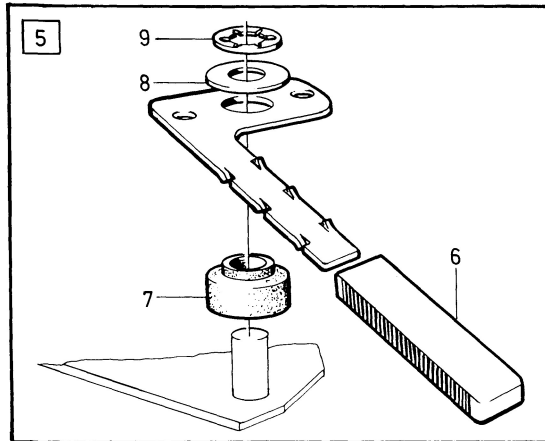

1

VOLVO PARTS  
1 080 14338  
(13883)

Sida	Grupp	Underrede för framstol	Undercarriage for front seat	Illustration 14338	2375					
240	8	med höjdomställare	with vertical seat adjuster							
Page	Group	CH 132567 -	CH 132567 -	1975-12						
Pos. Fig.	Antal/Quantity				Detalj nr Part No	Benämning	Description	Sats Kit	Anmärkning Notes	
1	1	-	-	-		Underrede med höjdomställare	Undercarriage with vertical seat adjuster	8		0020
2	1	-	-	-	1204860-9	•Höjdomställare	•Vertical seat adjuster	8		0040
	1	-	-	-		••Ram	••Frame			0060
3	1	-	-	-	1224071-9	••Reglage, främre	••Control, forward			0080
4	1	-	-	-	1207947-1	•••Reglageknopp	•••Control knob			0100
5	1	-	-	-	1207898-6	••Reglage, bakre	••Control, rear			0120
6	1	-	-	-	1224145-1	••Handtag	••Handle			0140
7	2	-	-	-	1224116-2	••Bussning	••Bushing			0160
8	2	-	-	-	1224117-0	••Bricka	••Washer			0180
9	2	-	-	-	945719-3	••Hållare	••Holder			0200
10	4	-	-	-	1224119-6	••Reglagestång	••Control bar			0220
11	8	-	-	-	1224193-1	••Bussning	••Bushing			0240
12	8	-	-	-	1224192-3	••Länklammer	••Linkage clip			0280
13	4	-	-	-	1224174-1	••Fjäder	••Spring			0300
14	4	-	-	-	1207918-2	••Styraxel	••Steering shaft			0320
15	4	-	-	-	1207920-8	••Hylsa	••Sleeve			0340
16	1	-	-	-	1207834-1	•Glidskena, V	•Adjuster rail, L			0360
17	1	-	-	-	1207835-8	•Glidskena, H	•Adjuster rail, R			0380
18	1	-	-	-	1207846-5	•Spärrbygel	•Catch clamp			0400
19	1	-	-	-	1204843-5	•Fjäder, V	•Spring, L			0420
20	1	-	-	-	1204844-3	•Fjäder, H	•Spring, R			0440
21	4	-	-	-	945408-3	•Mutter	•Nut			0460
22	4	-	-	-	955894-1	Bricka	Washer			0480
23	2	-	-	-	17394-8	Pinnskruv	Stud			0500
24	2	-	-	-	945408-3	Mutter	Nut			0520
25	1	-	-	-	1207751-7	Konsol	Bracket			0540
26	2	-	-	-	944926-5	Skruv	Screw			0560
27	1	-	-	-	17394-8	Pinnskruv	Stud			0580
28	1	-	-	-	945408-3	Mutter	Nut			0600
29	1	-	-	-	955294-4	Skruv	Screw			0620
30	1	-	-	-	955894-1	Bricka	Washer			0640
31	4	-	-	-	948060-9	Skruv	Screw			0660
32	4	-	-	-	1224822-5	Distansrör	Spacer tube			0680
33	4	-	-	-	960143-6	Bricka	Washer			0700
34	1	-	-	-	1224406-7	Kuliss	Coulisse			0720
x 35	2	-	-	-	948185-4	Plastnit	Plastic rivet			0740
36	1	-	-	-	1224412-5	Skyddslist	Protector moulding			0760
37	3	-	-	-	955124-3	Skruv	Screw			0780