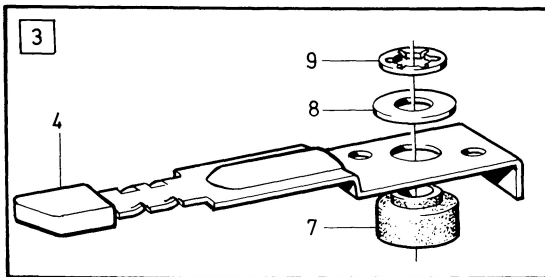

1

VOLVO PARTS  
1 080 14338  
(13883)

Sida	Grupp	Underrede för framstol	Undercarriage for front seat	Illustration 14338	2375					
240	8	med höjdomställare	with vertical seat adjuster							
Page	Group	CH 132567 -	CH 132567 -	1975-12						
Pos. Fig.	Antal/Quantity				Detalj nr Part No	Benämning	Description	Sats Kit	Anmärkning Notes	
1	1	-	-	-		Underrede med höjdomställare	Undercarriage with vertical seat adjuster	8		0020
2	1	-	-	-	1204860-9	•Höjdomställare	•Vertical seat adjuster	8		0040
	1	-	-	-		••Ram	••Frame			0060
3	1	-	-	-	1224071-9	••Reglage, främre	••Control, forward			0080
4	1	-	-	-	1207947-1	•••Reglageknopp	•••Control knob			0100
5	1	-	-	-	1207898-6	••Reglage, bakre	••Control, rear			0120
6	1	-	-	-	1224145-1	••Handtag	••Handle			0140
7	2	-	-	-	1224116-2	••Bussning	••Bushing			0160
8	2	-	-	-	1224117-0	••Bricka	••Washer			0180
9	2	-	-	-	945719-3	••Hållare	••Holder			0200
10	4	-	-	-	1224119-6	••Reglagestång	••Control bar			0220
11	8	-	-	-	1224193-1	••Bussning	••Bushing			0240
12	8	-	-	-	1224192-3	••Länklammer	••Linkage clip			0280
13	4	-	-	-	1224174-1	••Fjäder	••Spring			0300
14	4	-	-	-	1207918-2	••Styraxel	••Steering shaft			0320
15	4	-	-	-	1207920-8	••Hylsa	••Sleeve			0340
16	1	-	-	-	1207834-1	•Glidskena, V	•Adjuster rail, L			0360
17	1	-	-	-	1207835-8	•Glidskena, H	•Adjuster rail, R			0380
18	1	-	-	-	1207846-5	•Spärrbygel	•Catch clamp			0400
19	1	-	-	-	1204843-5	•Fjäder, V	•Spring, L			0420
20	1	-	-	-	1204844-3	•Fjäder, H	•Spring, R			0440
21	4	-	-	-	945408-3	•Mutter	•Nut			0460
22	4	-	-	-	955894-1	Bricka	Washer			0480
23	2	-	-	-	17394-8	Pinnskruv	Stud			0500
24	2	-	-	-	945408-3	Mutter	Nut			0520
25	1	-	-	-	1207751-7	Konsol	Bracket			0540
26	2	-	-	-	944926-5	Skruv	Screw			0560
27	1	-	-	-	17394-8	Pinnskruv	Stud			0580
28	1	-	-	-	945408-3	Mutter	Nut			0600
29	1	-	-	-	955294-4	Skruv	Screw			0620
30	1	-	-	-	955894-1	Bricka	Washer			0640
31	4	-	-	-	948060-9	Skruv	Screw			0660
32	4	-	-	-	1224822-5	Distansrör	Spacer tube			0680
33	4	-	-	-	960143-6	Bricka	Washer			0700
34	1	-	-	-	1224406-7	Kuliss	Coulisse			0720
x 35	2	-	-	-	948185-4	Plastnit	Plastic rivet			0740
36	1	-	-	-	1224412-5	Skyddslist	Protector moulding			0760
37	3	-	-	-	955124-3	Skruv	Screw			0780