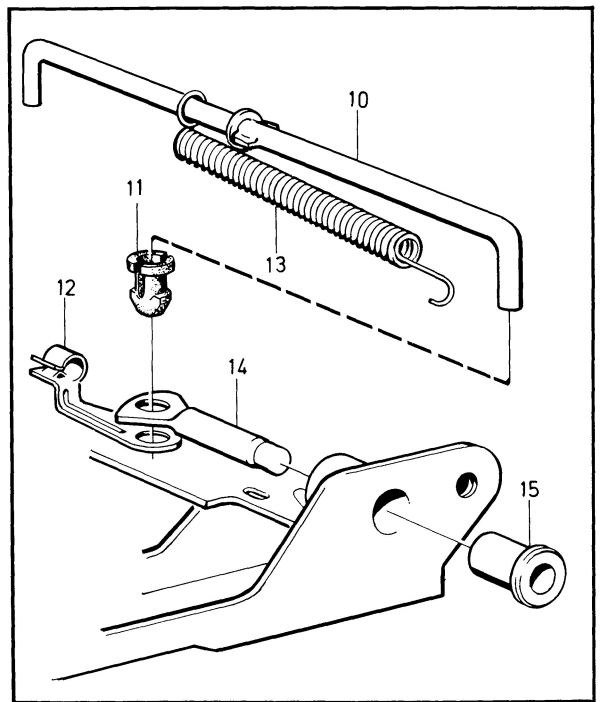

1

VOLVO PARTS  
1 080 14338  
(13883)

Sida	Grupp	Underrede för framstol	Undercarriage for front seat	Illustration 14338	2375					
240	8	med höjdomställare	with vertical seat adjuster							
Page	Group	CH 132567 -	CH 132567 -	1975-12						
Pos. Fig.	Antal/Quantity				Detalj nr Part No	Benämning	Description	Sats Kit	Anmärkning Notes	
1	1	-	-	-		Underrede med höjdomställare	Undercarriage with vertical seat adjuster	8		0020
2	1	-	-	-	1204860-9	•Höjdomställare	•Vertical seat adjuster	8		0040
	1	-	-	-		••Ram	••Frame			0060
3	1	-	-	-	1224071-9	••Reglage, främre	••Control, forward			0080
4	1	-	-	-	1207947-1	•••Reglageknopp	•••Control knob			0100
5	1	-	-	-	1207898-6	••Reglage, bakre	••Control, rear			0120
6	1	-	-	-	1224145-1	••Handtag	••Handle			0140
7	2	-	-	-	1224116-2	••Bussning	••Bushing			0160
8	2	-	-	-	1224117-0	••Bricka	••Washer			0180
9	2	-	-	-	945719-3	••Hållare	••Holder			0200
10	4	-	-	-	1224119-6	••Reglagestång	••Control bar			0220
11	8	-	-	-	1224193-1	••Bussning	••Bushing			0240
12	8	-	-	-	1224192-3	••Länklammer	••Linkage clip			0280
13	4	-	-	-	1224174-1	••Fjäder	••Spring			0300
14	4	-	-	-	1207918-2	••Styraxel	••Steering shaft			0320
15	4	-	-	-	1207920-8	••Hylsa	••Sleeve			0340
16	1	-	-	-	1207834-1	•Glidskena, V	•Adjuster rail, L			0360
17	1	-	-	-	1207835-8	•Glidskena, H	•Adjuster rail, R			0380
18	1	-	-	-	1207846-5	•Spärrbygel	•Catch clamp			0400
19	1	-	-	-	1204843-5	•Fjäder, V	•Spring, L			0420
20	1	-	-	-	1204844-3	•Fjäder, H	•Spring, R			0440
21	4	-	-	-	945408-3	•Mutter	•Nut			0460
22	4	-	-	-	955894-1	Bricka	Washer			0480
23	2	-	-	-	17394-8	Pinnskruv	Stud			0500
24	2	-	-	-	945408-3	Mutter	Nut			0520
25	1	-	-	-	1207751-7	Konsol	Bracket			0540
26	2	-	-	-	944926-5	Skruv	Screw			0560
27	1	-	-	-	17394-8	Pinnskruv	Stud			0580
28	1	-	-	-	945408-3	Mutter	Nut			0600
29	1	-	-	-	955294-4	Skruv	Screw			0620
30	1	-	-	-	955894-1	Bricka	Washer			0640
31	4	-	-	-	948060-9	Skruv	Screw			0660
32	4	-	-	-	1224822-5	Distansrör	Spacer tube			0680
33	4	-	-	-	960143-6	Bricka	Washer			0700
34	1	-	-	-	1224406-7	Kuliss	Coulisse			0720
x 35	2	-	-	-	948185-4	Plastnit	Plastic rivet			0740
36	1	-	-	-	1224412-5	Skyddslist	Protector moulding			0760
37	3	-	-	-	955124-3	Skruv	Screw			0780