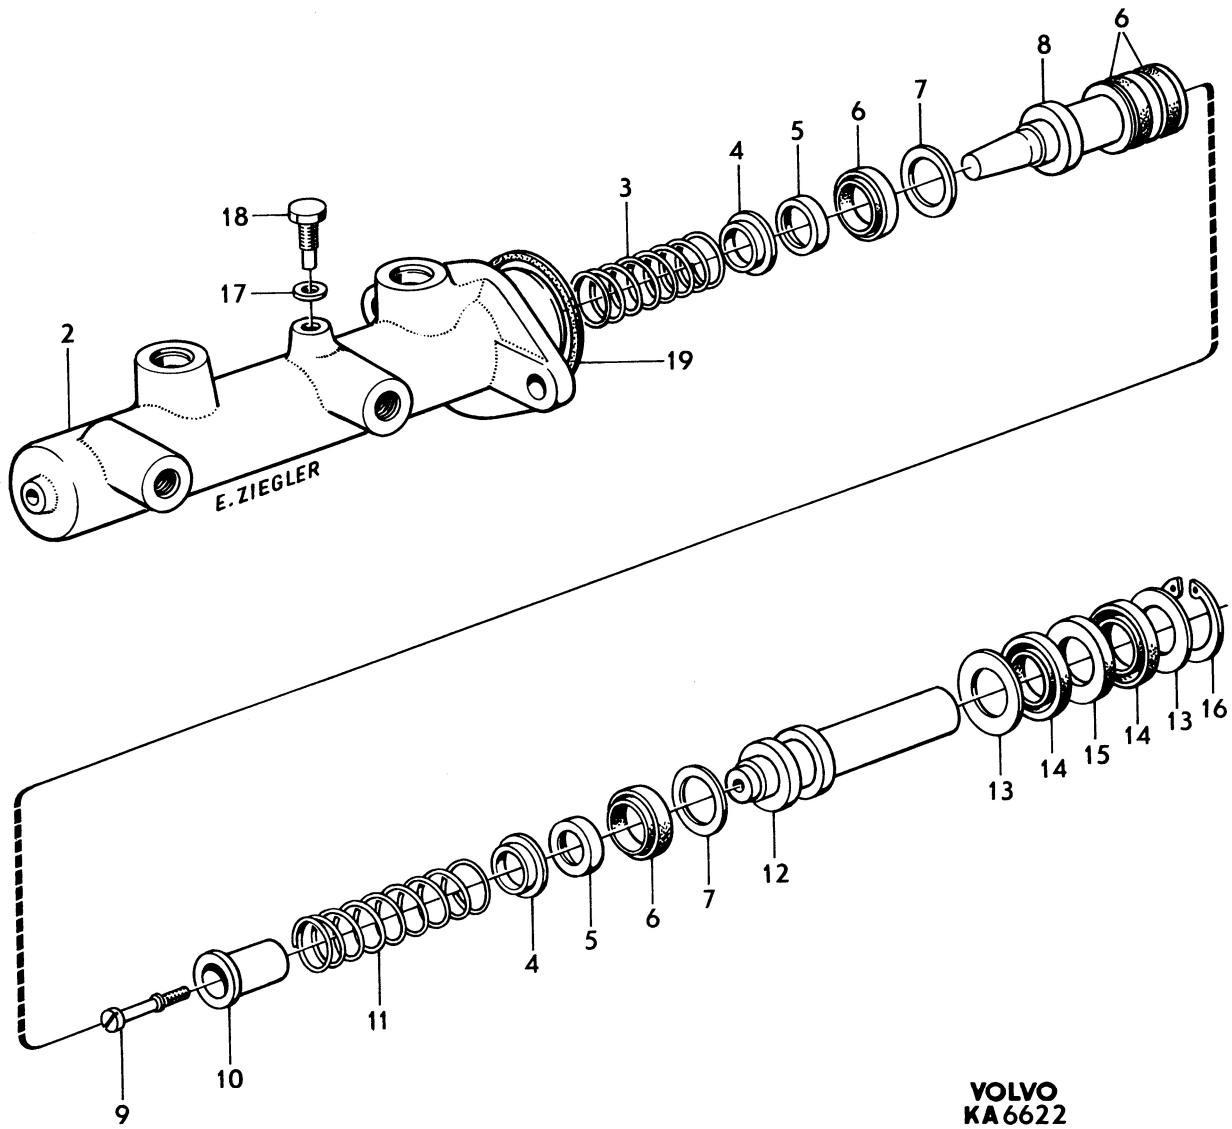

①

**VOLVO**  
**KA6622**

Sida	Grupp	Tandemhuvudcylinder			Tandem master cylinder			Illustration 6622	0500	
32	5							1975-12		
Pos. Fig.	Antal/Quantity				Detalj nr Part No	Benämning	Description	Sats Kit	Anmärkning Notes	
	678 921	673 766								
1	1	-	-	-	678921-8	Tandemhuvudcylinder .....	Tandem master cylinder .....	8	15/16" ERS AV 1 ST 673766-2. 7/8"	1010
	-	1	-	-	673766-2	Tandemhuvudcylinder .....	Tandem master cylinder .....	8		1011
2	1	1	-	-	681652-4	•Hus .....	•Housing .....	8		1030
3	1	-	-	-	681652-4	•Fjäder .....	•Spring .....	3		1040
	-	1	-	-	682072-4	•Fjäder .....	•Spring .....	3		1050
4	1	-	-	-	681653-2	•Fjädertallrik .....	•Spring plate .....	3		1060
	-	1	-	-	682073-2	•Fjädertallrik .....	•Spring plate .....	3		1070
5	2	2	-	-		•Stödring .....	•Back up ring .....	8		1080
6	4	4	-	-		•Packning .....	•Packing .....	8		1090
7	2	2	-	-		•Bricka .....	•Washer .....	8		1100
8	1	1	-	-		•Kolv .....	•Piston .....	8		1110
9	1	1	-	-	681654-0	•Skruv .....	•Screw .....	3		1120
10	1	-	-	-		•Hylsa .....	•Sleeve .....	8	(681655)	1130
	-	1	-	-	682074-0	•Hylsa .....	•Sleeve .....	8		1140
11	1	-	-	-	681656-5	•Fjäder .....	•Spring .....	3		1150
	-	1	-	-	682075-7	•Fjäder .....	•Spring .....	3		1160
12	1	1	-	-		•Kolv .....	•Piston .....	8		1170
13	2	2	-	-		•Bricka .....	•Washer .....	8		1180
14	2	2	-	-		•Packning .....	Packing .....	8		1190
15	1	-	-	-	681657-3	•Distansbricka .....	•Spacer washer .....	8		1200
	-	1	-	-	682076-5	•Distansbricka .....	•Spacer washer .....	8		1210
16	1	1	-	-		•Låsring .....	•Lock ring .....	8		1220
17	1	1	-	-		•Packning .....	•Packing .....	8		1230
18	1	1	-	-	681658-1	•Stoppskruv .....	•Set screw .....	8		1240
19	1	1	-	-	680906-5	Gummiring .....	Rubber ring .....	S		1250
	1	-	-	-	273117-2	Reparationssats .....	Repair kit .....	1		1260
	-	1	-	-	273125-5	Reparationssats .....	Repair kit .....	1		1270