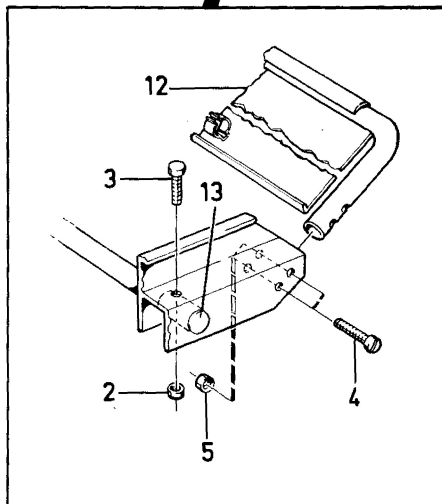

VOLVO PARTS
 1 090 23533
 (110:7)

Sida Page	Grupp Group	Takrücke 1128685 Takräckskorg 1128686	Roof rack 1128685 Roof rack 1128686	Illustration 23533 1984-12	1750
172	9				

Pos. Fig.	Antal/Quantity			Artikel nr Part No	Benämning	Description	Sats Kit	B P S R	Anmärkning Notes	
	1128 685	1128 686								
1	1	-	-	1128685-3	Takrücke	Roof rack	8		ERS AV 1188728-8	0020
	1	-	-	1188728-8	Takrücke	Roof rack	2			0030
	-	1	-	1128686-1	Takräckskorg	Roof rack	6			0040
2	4	4	-	956097-0	.SkruvScrew	2			0060
3	4	4	-	955781-0	.MutterNut	2			0080
4	8	-	-	955120-1	.SkruvScrew	2			0100
	-	12	-	955130-0	.SkruvScrew	2			0120
5	8	12	-		.PlastbrickaPlastic washer	8			0140
6	4	-	-	955272-0	.SkruvScrew	2			0160
7	4	-	-		.MutterNut	8			0180
8	4	-	-		.U-beslagU-fitting	8			0
9	4	-	-	956097-0	.SkruvScrew	2			0220
10	4	-	-	955781-0	.MutterNut	2			0240
11	4	-	-	955892-5	.PlanbrickaWasher	2			0260
12	4	-	-	1207524-8	.SnabbfotQuick-action attachment	4			0280
13	4	-	-	1207525-5	.ListskyddRubber guard	3			0300
14	-	4	-		.U-beslagU-fitting	8			0
15	-	4	-	1277038-4	.PlastrattPlastic knob	3			0360

VOLVO PARTS
1090 28591
(110:7)