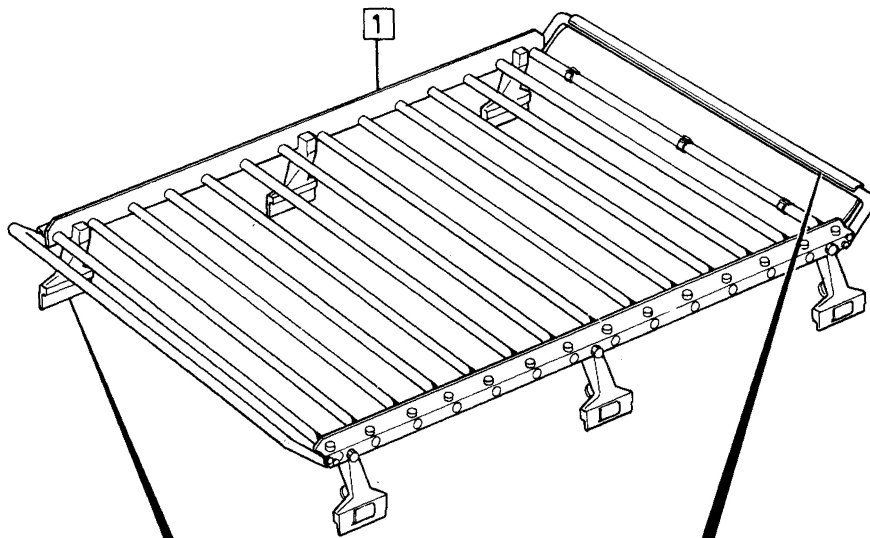

VOLVO PARTS
 1 090 23533
 (110:7)

Sida Page	Grupp Group	Takrücke 1128685 Takräckskorg 1128686	Roof rack 1128685 Roof rack 1128686	Illustration 23533 1984-12	1750
172	9				

Pos. Fig.	Antal/Quantity			Artikel nr Part No	Benämning	Description	Sats Kit	B P S R	Anmärkning Notes	
	1128 685	1128 686								
1	1	-	-	1128685-3	Takrücke	Roof rack	8		ERS AV 1188728-8	0020
	1	-	-	1188728-8	Takrücke	Roof rack	2			0030
	-	1	-	1128686-1	Takräckskorg	Roof rack	6			0040
2	4	4	-	956097-0	.SkruvScrew	2			0060
3	4	4	-	955781-0	.MutterNut	2			0080
4	8	-	-	955120-1	.SkruvScrew	2			0100
	-	12	-	955130-0	.SkruvScrew	2			0120
5	8	12	-		.PlastbrickaPlastic washer	8			0140
6	4	-	-	955272-0	.SkruvScrew	2			0160
7	4	-	-		.MutterNut	8			0180
8	4	-	-		.U-beslagU-fitting	8			0
9	4	-	-	956097-0	.SkruvScrew	2			0220
10	4	-	-	955781-0	.MutterNut	2			0240
11	4	-	-	955892-5	.PlanbrickaWasher	2			0260
12	4	-	-	1207524-8	.SnabbfotQuick-action attachment	4			0280
13	4	-	-	1207525-5	.ListskyddRubber guard	3			0300
14	-	4	-		.U-beslagU-fitting	8			0
15	-	4	-	1277038-4	.PlastrattPlastic knob	3			0360

VOLVO PARTS
1090 28591
(110:7)