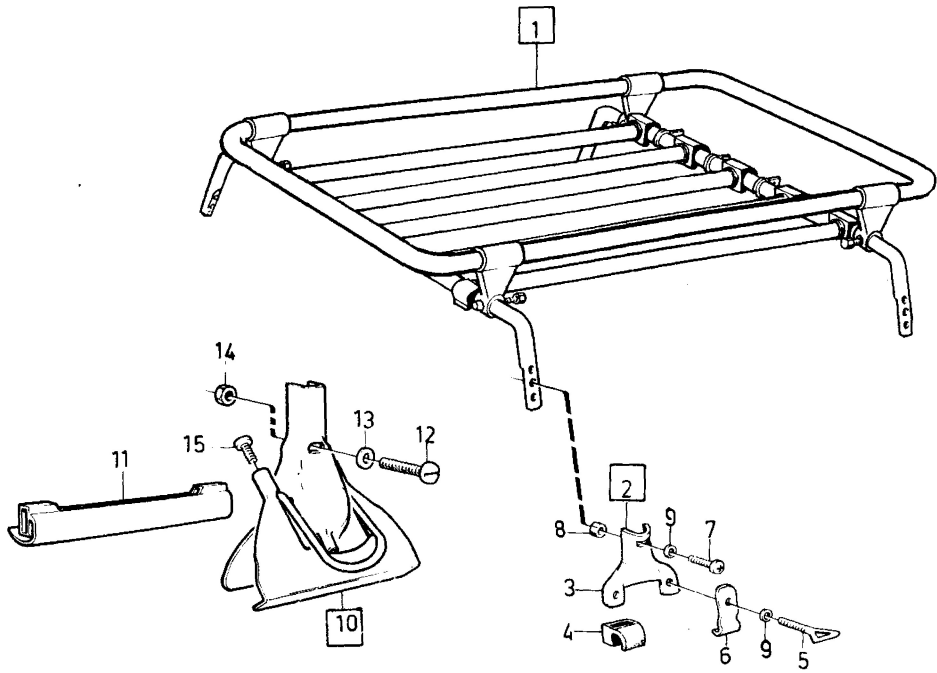

VOLVO PARTS
 1 090 23533
 (110:7)

Sida Page	Grupp Group	Takrücke 1128685 Takräckskorg 1128686	Roof rack 1128685 Roof rack 1128686	Illustration 23533 1984-12	1750
172	9				

Pos. Fig.	Antal/Quantity			Artikel nr Part No	Benämning	Description	Sats Kit	B P S R	Anmärkning Notes	
	1128 685	1128 686								
1	1	-	-	1128685-3	Takrücke	Roof rack	8		ERS AV 1188728-8	0020
	1	-	-	1188728-8	Takrücke	Roof rack	2			0030
	-	1	-	1128686-1	Takräckskorg	Roof rack	6			0040
2	4	4	-	956097-0	.SkruvScrew	2			0060
3	4	4	-	955781-0	.MutterNut	2			0080
4	8	-	-	955120-1	.SkruvScrew	2			0100
	-	12	-	955130-0	.SkruvScrew	2			0120
5	8	12	-		.PlastbrickaPlastic washer	8			0140
6	4	-	-	955272-0	.SkruvScrew	2			0160
7	4	-	-		.MutterNut	8			0180
8	4	-	-		.U-beslagU-fitting	8			0
9	4	-	-	956097-0	.SkruvScrew	2			0220
10	4	-	-	955781-0	.MutterNut	2			0240
11	4	-	-	955892-5	.PlanbrickaWasher	2			0260
12	4	-	-	1207524-8	.SnabbfotQuick-action attachment	4			0280
13	4	-	-	1207525-5	.ListskyddRubber guard	3			0300
14	-	4	-		.U-beslagU-fitting	8			0
15	-	4	-	1277038-4	.PlastrattPlastic knob	3			0360

VOLVO PARTS
1090 28591
(110:7)