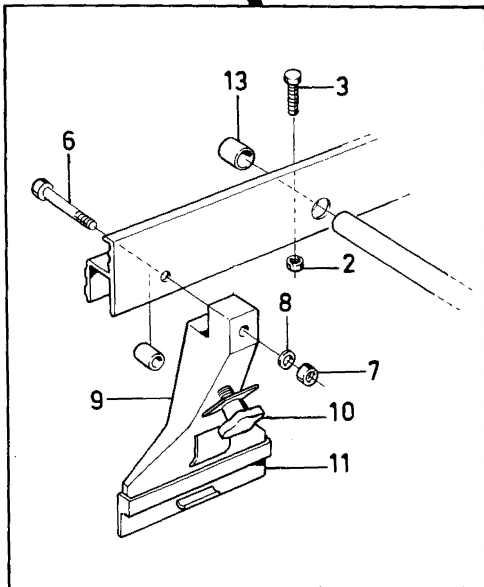

VOLVO PARTS
 1 090 23533
 (110:7)

Sida Page	Grupp Group	Takrücke 1128685 Takräckskorg 1128686	Roof rack 1128685 Roof rack 1128686	Illustration 23533 1984-12	1750
172	9				

Pos. Fig.	Antal/Quantity			Artikel nr Part No	Benämning	Description	Sats Kit	B P S R	Anmärkning Notes	
	1128 685	1128 686								
1	1	-	-	1128685-3	Takrücke	Roof rack	8		ERS AV 1188728-8	0020
	1	-	-	1188728-8	Takrücke	Roof rack	2			0030
	-	1	-	1128686-1	Takräckskorg	Roof rack	6			0040
2	4	4	-	956097-0	.SkruvScrew	2			0060
3	4	4	-	955781-0	.MutterNut	2			0080
4	8	-	-	955120-1	.SkruvScrew	2			0100
	-	12	-	955130-0	.SkruvScrew	2			0120
5	8	12	-		.PlastbrickaPlastic washer	8			0140
6	4	-	-	955272-0	.SkruvScrew	2			0160
7	4	-	-		.MutterNut	8			0180
8	4	-	-		.U-beslagU-fitting	8			0
9	4	-	-	956097-0	.SkruvScrew	2			0220
10	4	-	-	955781-0	.MutterNut	2			0240
11	4	-	-	955892-5	.PlanbrickaWasher	2			0260
12	4	-	-	1207524-8	.SnabbfotQuick-action attachment	4			0280
13	4	-	-	1207525-5	.ListskyddRubber guard	3			0300
14	-	4	-		.U-beslagU-fitting	8			0
15	-	4	-	1277038-4	.PlastrattPlastic knob	3			0360

VOLVO PARTS
1090 28591
(110:7)