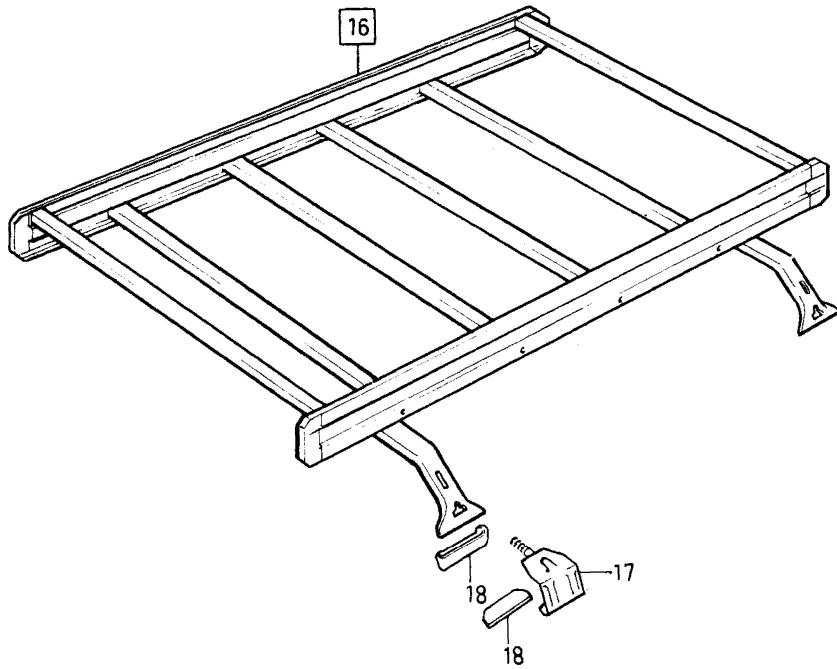

VOLVO PARTS
 1 090 23533
 (110:7)

Sida Page	Grupp Group	Takrücke 1128685 Takräckskorg 1128686	Roof rack 1128685 Roof rack 1128686	Illustration 23533 1984-12	1750
172	9				

Pos. Fig.	Antal/Quantity			Artikel nr Part No	Benämning	Description	Sats Kit	B P S R	Anmärkning Notes	
	1128 685	1128 686								
1	1	-	-	1128685-3	Takrücke	Roof rack	8		ERS AV 1188728-8	0020
	1	-	-	1188728-8	Takrücke	Roof rack	2			0030
	-	1	-	1128686-1	Takräckskorg	Roof rack	6			0040
2	4	4	-	956097-0	.SkruvScrew	2			0060
3	4	4	-	955781-0	.MutterNut	2			0080
4	8	-	-	955120-1	.SkruvScrew	2			0100
	-	12	-	955130-0	.SkruvScrew	2			0120
5	8	12	-		.PlastbrickaPlastic washer	8			0140
6	4	-	-	955272-0	.SkruvScrew	2			0160
7	4	-	-		.MutterNut	8			0180
8	4	-	-		.U-beslagU-fitting	8			0
9	4	-	-	956097-0	.SkruvScrew	2			0220
10	4	-	-	955781-0	.MutterNut	2			0240
11	4	-	-	955892-5	.PlanbrickaWasher	2			0260
12	4	-	-	1207524-8	.SnabbfotQuick-action attachment	4			0280
13	4	-	-	1207525-5	.ListskyddRubber guard	3			0300
14	-	4	-		.U-beslagU-fitting	8			0
15	-	4	-	1277038-4	.PlastrattPlastic knob	3			0360

VOLVO PARTS
1090 28591
(110:7)