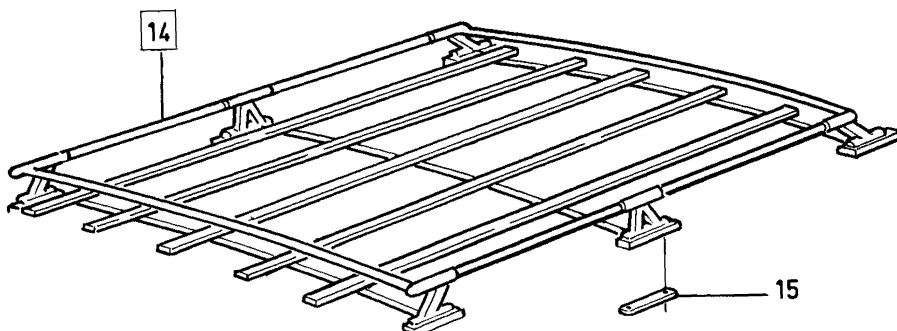

VOLVO PARTS
 1 090 23533
 (110:7)

Sida Page	Grupp Group	Takrücke 1128685 Takräckskorg 1128686	Roof rack 1128685 Roof rack 1128686	Illustration 23533 1984-12	1750
172	9				

Pos. Fig.	Antal/Quantity			Artikel nr Part No	Benämning	Description	Sats Kit	B P S R	Anmärkning Notes	
	1128 685	1128 686								
1	1	-	-	1128685-3	Takrücke	Roof rack	8		ERS AV 1188728-8	0020
	1	-	-	1188728-8	Takrücke	Roof rack	2			0030
	-	1	-	1128686-1	Takräckskorg	Roof rack	6			0040
2	4	4	-	956097-0	.SkruvScrew	2			0060
3	4	4	-	955781-0	.MutterNut	2			0080
4	8	-	-	955120-1	.SkruvScrew	2			0100
	-	12	-	955130-0	.SkruvScrew	2			0120
5	8	12	-		.PlastbrickaPlastic washer	8			0140
6	4	-	-	955272-0	.SkruvScrew	2			0160
7	4	-	-		.MutterNut	8			0180
8	4	-	-		.U-beslagU-fitting	8			0
9	4	-	-	956097-0	.SkruvScrew	2			0220
10	4	-	-	955781-0	.MutterNut	2			0240
11	4	-	-	955892-5	.PlanbrickaWasher	2			0260
12	4	-	-	1207524-8	.SnabbfotQuick-action attachment	4			0280
13	4	-	-	1207525-5	.ListskyddRubber guard	3			0300
14	-	4	-		.U-beslagU-fitting	8			0
15	-	4	-	1277038-4	.PlastrattPlastic knob	3			0360

VOLVO PARTS
1090 28591
(110:7)