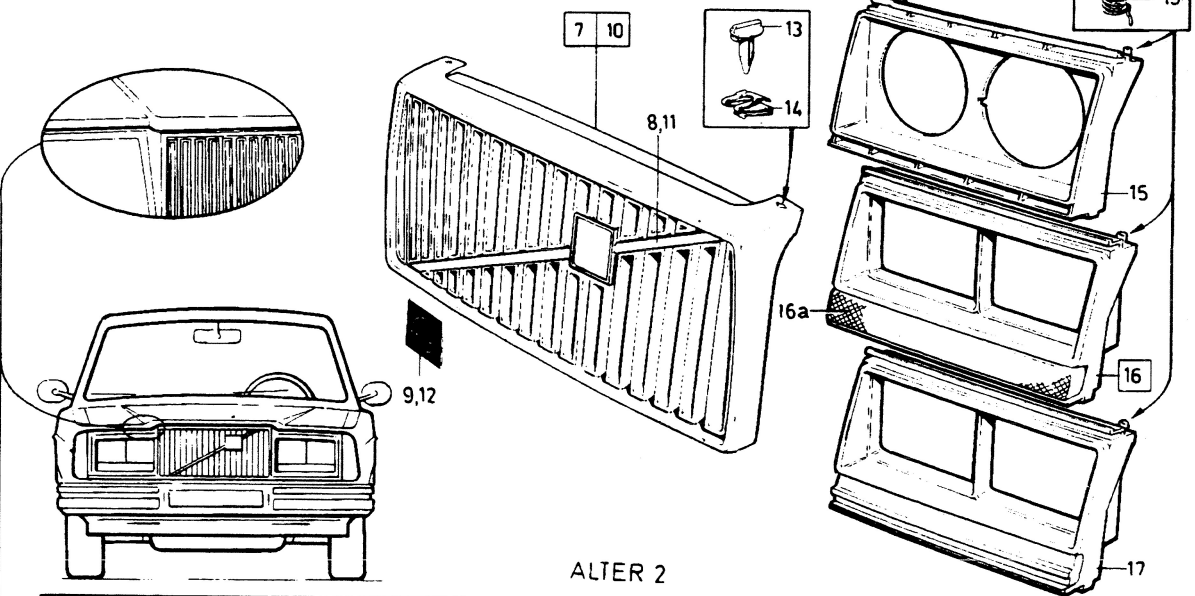

ALTER 1

ALTER 2

ALTER 3

VOLVO
Genuine Parts
PV 820 44424

A							RADIATOR GRILLE		CALANDRE RADIATEUR		Group
B											82
C											Page
D											Page
E									(USA)(CDN)		1305
Fig	Part No. No de réf.	Quantity / Nombre					P S	Description	Designation	Notes Remarques	S F
		A	B	C	D	E					
1	1246550-6	1	-	-	-	-	Radiator grille	Calandre radiateur	ALTER 1.	2	
	1247016-7	1	-	-	-	-	• Radiator grille black	• Calandre noir		2	
2	1246566-2	1	-	-	-	-	• Radiator grille silver metallic	• Calandre argent metallise	1) 242GT	2	
3	1312712-1	6	-	-	-	-	• Emblem	• Monogramme		2	
4	1312116-5	6	-	-	-	-	• Lock pin	• Goupille verrouillage	(1201755)	2	
5	1202974-0	2	-	-	-	-	• Spring	• Ressort	(1255975)	2	
6	1304089-4	1	-	-	-	-	• Spacer sleeve	• Douille entretoise	242GT	3	
	1304091-0	1	-	-	-	-	• Frame, l.h black	• Cadre, g noir	(1246579)	2	
	1304090-2	1	-	-	-	-	Frame, l.h silver metallic	Cadre, g argent metallise	242GT (1254977)	2	
	1304092-8	1	-	-	-	-	Frame, r.h black	Cadre, r noir	(1246580)	2	
							Frame, r.h silver metallic	Cadre, r argent metallise	242GT (1254978)	2	
7	1202250-5	1	-	-	-	-	Radiator grille	Calandre radiateur	ALTER 2.	2	
8	1202446-9	1	-	-	-	-	• Radiator grille black	• Calandre noir		2	
9	1202449-3	1	-	-	-	-	• Trim moulding	• Baguette decoratif		2	
10	1202253-9	1	-	-	-	-	• Emblem	• Monogramme		2	
11	1202448-5	1	-	-	-	-	Radiator grille bright	Calandre brillant		2	
12	1202449-3	1	-	-	-	-	• Trim moulding	• Baguette decoratif		2	
13	1202301-6	2	-	-	-	-	• Emblem	• Monogramme		2	
14	1202302-4	2	-	-	-	-	• Lock pin	• Goupille verrouillage		2	
15	1202254-7	1	-	-	-	-	• Spring clip	• Attache ressort		2	
	1202255-4	1	-	-	-	-	• Rim, l.h.	• Cadre, g		2	
16	1304081-1	1	-	-	-	-	• Rim, r.h.	• Cadre, d		2	
	1304082-9	1	-	-	-	-	• Frame, l.h	• Cadre, g	(1235158)	2	
16a	1235156-5	1	-	-	-	-	• Frame, r.h	• Cadre, r	(1235159)	2	
	1235157-3	1	-	-	-	-	• Reflector	• Reflecteur	L.H.	2	
17	1304065-4	1	-	-	-	-	• Reflector	• Reflecteur	R.H.	2	
	1304066-2	1	-	-	-	-	• Frame, l.h	• Cadre, g		2	
18	1312712-1	4	-	-	-	-	• Frame, r.h	• Cadre, r		2	
19	1312116-5	4	-	-	-	-	• Lock pin	• Goupille verrouillage	(1201755)	2	
							• Spring	• Ressort	(1255975)	2	
20	1248289-9	1	-	-	-	-	Radiator grille	Calandre radiateur	ALTER 3.	2	
21	1202448-5	1	-	-	-	-	• Radiator grille black	• Calandre noir	240GLT. 262C	2	
22	1202449-3	1	-	-	-	-	• Trim moulding	• Baguette decoratif		2	
23	1202301-6	2	-	-	-	-	• Emblem	• Monogramme		2	
24	1202302-4	2	-	-	-	-	• Lock pin	• Goupille verrouillage		2	
25	1304081-1	1	-	-	-	-	• Spring clip	• Attache ressort		2	
	1304082-9	1	-	-	-	-	• Frame, l.h	• Cadre, g		2	
25a	1235156-5	1	-	-	-	-	• Frame, r.h	• Cadre, r		2	
	1235157-3	1	-	-	-	-	• Reflector	• Reflecteur	L.H.	2	
26	1312712-1	4	-	-	-	-	• Reflector	• Reflecteur	R.H.	2	
27	1312116-5	4	-	-	-	-	• Lock pin	• Goupille verrouillage	(1201755)	2	
							• Spring	• Ressort	(1255975)	2	