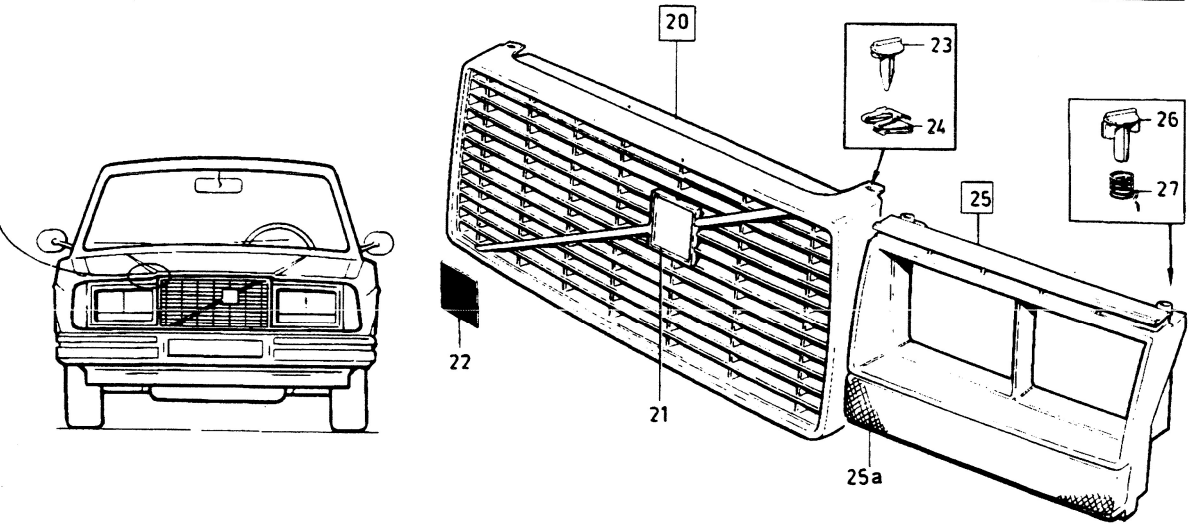

ALTER 1

ALTER 2

ALTER 3

VOLVO
Genuine Parts
PV 820 44424

A							RADIATOR GRILLE		CALANDRE RADIATEUR		Group
B											82
C											Page
D											Page
E									(USA)(CDN)		1305
Fig	Part No. No de réf.	Quantity / Nombre					P S	Description	Designation	Notes Remarques	S F
		A	B	C	D	E					
1	1246550-6	1	-	-	-	-	Radiator grille	Calandre radiateur	ALTER 1.	2	
	1247016-7	1	-	-	-	-	• Radiator grille black	• Calandre noir		2	
2	1246566-2	1	-	-	-	-	• Radiator grille silver metallic	• Calandre argent metallise	1) 242GT	2	
3	1312712-1	6	-	-	-	-	• Emblem	• Monogramme		2	
4	1312116-5	6	-	-	-	-	• Lock pin	• Goupille verrouillage	(1201755)	2	
5	1202974-0	2	-	-	-	-	• Spring	• Ressort	(1255975)	2	
6	1304089-4	1	-	-	-	-	• Spacer sleeve	• Douille entretoise	242GT	3	
	1304091-0	1	-	-	-	-	• Frame, l.h black	• Cadre, g noir	(1246579)	2	
	1304090-2	1	-	-	-	-	Frame, l.h silver metallic	Cadre, g argent metallise	242GT (1254977)	2	
	1304092-8	1	-	-	-	-	Frame, r.h black	Cadre, r noir	(1246580)	2	
							Frame, r.h silver metallic	Cadre, r argent metallise	242GT (1254978)	2	
7	1202250-5	1	-	-	-	-	Radiator grille	Calandre radiateur	ALTER 2.	2	
8	1202446-9	1	-	-	-	-	• Radiator grille black	• Calandre noir		2	
9	1202449-3	1	-	-	-	-	• Trim moulding	• Baguette decoratif		2	
10	1202253-9	1	-	-	-	-	• Emblem	• Monogramme		2	
11	1202448-5	1	-	-	-	-	Radiator grille bright	Calandre brillant		2	
12	1202449-3	1	-	-	-	-	• Trim moulding	• Baguette decoratif		2	
13	1202301-6	2	-	-	-	-	• Emblem	• Monogramme		2	
14	1202302-4	2	-	-	-	-	• Lock pin	• Goupille verrouillage		2	
15	1202254-7	1	-	-	-	-	• Spring clip	• Attache ressort		2	
	1202255-4	1	-	-	-	-	• Rim, l.h.	• Cadre, g		2	
16	1304081-1	1	-	-	-	-	• Rim, r.h.	• Cadre, d		2	
	1304082-9	1	-	-	-	-	• Frame, l.h	• Cadre, g	(1235158)	2	
16a	1235156-5	1	-	-	-	-	• Frame, r.h	• Cadre, r	(1235159)	2	
	1235157-3	1	-	-	-	-	• Reflector	• Reflecteur	L.H.	2	
17	1304065-4	1	-	-	-	-	• Reflector	• Reflecteur	R.H.	2	
	1304066-2	1	-	-	-	-	• Frame, l.h	• Cadre, g		2	
18	1312712-1	4	-	-	-	-	• Frame, r.h	• Cadre, r		2	
19	1312116-5	4	-	-	-	-	• Lock pin	• Goupille verrouillage	(1201755)	2	
							• Spring	• Ressort	(1255975)	2	
20	1248289-9	1	-	-	-	-	Radiator grille	Calandre radiateur	ALTER 3.	2	
21	1202448-5	1	-	-	-	-	• Radiator grille black	• Calandre noir	240GLT. 262C	2	
22	1202449-3	1	-	-	-	-	• Trim moulding	• Baguette decoratif		2	
23	1202301-6	2	-	-	-	-	• Emblem	• Monogramme		2	
24	1202302-4	2	-	-	-	-	• Lock pin	• Goupille verrouillage		2	
25	1304081-1	1	-	-	-	-	• Spring clip	• Attache ressort		2	
	1304082-9	1	-	-	-	-	• Frame, l.h	• Cadre, g		2	
25a	1235156-5	1	-	-	-	-	• Frame, r.h	• Cadre, r		2	
	1235157-3	1	-	-	-	-	• Reflector	• Reflecteur	L.H.	2	
26	1312712-1	4	-	-	-	-	• Reflector	• Reflecteur	R.H.	2	
27	1312116-5	4	-	-	-	-	• Lock pin	• Goupille verrouillage	(1201755)	2	
							• Spring	• Ressort	(1255975)	2	