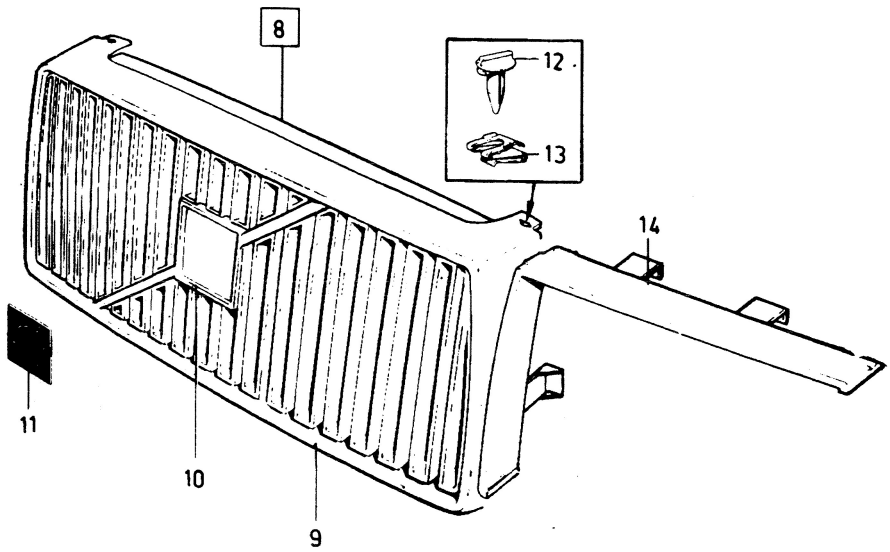

ALTER 1

ALTER 2

ALTER 3

A							RADIATOR GRILLE		CALANDRE RADIATEUR		Group Groupe
B											82
C											Page
D											Page
E							1981-, EXC (USA)(CDN).				1303
Fig	Part No. No de ref.	Quantity / Nombre					P S	Description	Designation	Notes Remarques	S F
		A	B	C	D	E					
1	1247270-0	-	-	-	-	-		Radiator grille	Calandre	ALTER 1	
	1304353-4	1	-	-	-	-		Radiator grille black with bright frame	Calandre noir avec cadre non mat		
2	1246566-2	1	-	-	-	-	NS	Radiator grille black with black frame	Calandre noir avec cadre noir		2
		1	-	-	-	-	NS	• Frame	• Chassis		
3		1	-	-	-	-	• Trim moulding	• Baguette decoratif			
4		1	-	-	-	-	•• Emblem	•• Monogramme			2
5		-	-	-	-	-	Strip	Lisse	SEE 35-699		
6	1312712-1	2	-	-	-	-	Lock pin	Goupille verrouillage	(1201755)		2
7	1312116-5	2	-	-	-	-	Spring	Ressort	(1255975)		2
8	1247285-8	-	-	-	-	-	Radiator grille	Calandre	ALTER 2		
	1312354-2	1	-	-	-	-	Radiator grille bright grille and frame	Calandre grille et cadre non matss			2
	1312295-7	1	-	-	-	-	Radiator grille black with bright frame	Calandre noir avec cadre non mat			2
9	1246566-2	1	-	-	-	-	Radiator grille black with black frame	Calandre noir avec cadre noir		2	
		1	-	-	-	-	NS	• Frame	• Chassis		
10		1	-	-	-	NS	• Trim moulding	• Baguette decoratif			
11		1	-	-	-	-	•• Emblem	•• Monogramme		2	
12	1202301-6	2	-	-	-	-	Lock pin	Goupille verrouillage		2	
13	1202302-4	2	-	-	-	-	Spring clip	Attache ressort		2	
14		-	-	-	-	-	Strip	Lisse	SEE 35-699		
15	1248289-9	-	-	-	-	-	Radiator grille	Calandre	ALTER 3 262C		
		1	-	-	-	-	Radiator grille black with bright frame	Calandre noir avec cadre non mat			2
16	1202448-5	1	-	-	-	-	• Trim moulding	• Baguette decoratif		2	
17	1202449-3	1	-	-	-	-	•• Emblem	•• Monogramme		2	
18	1202301-6	2	-	-	-	-	Lock pin	Goupille verrouillage		2	
19	1202302-4	2	-	-	-	-	Spring clip	Attache ressort		2	
20		-	-	-	-	-	Strip	Lisse	SEE 35-699		