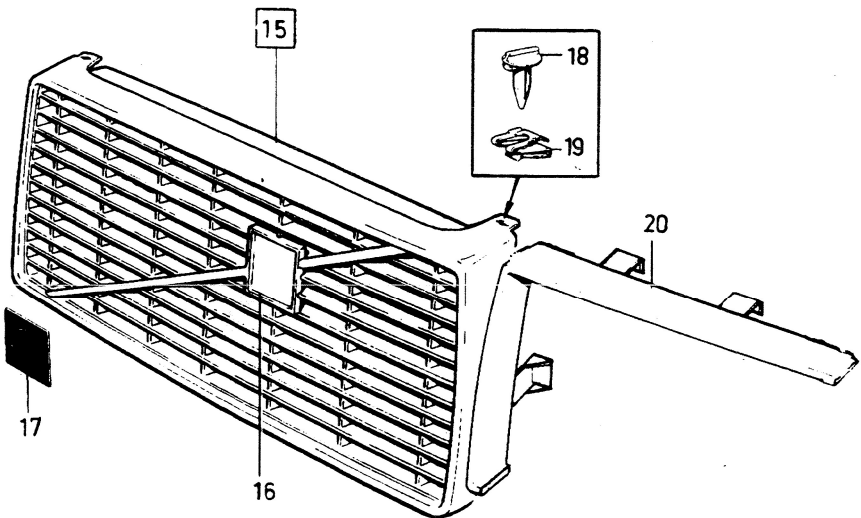

ALTER 1

ALTER 2

ALTER 3

A							RADIATOR GRILLE		CALANDRE RADIATEUR		Group Groupe
B											82
C											Page
D											Page
E							1981-, EXC (USA)(CDN).				1303
Fig	Part No. No de ref.	Quantity / Nombre					P S	Description	Designation	Notes Remarques	S F
		A	B	C	D	E					
1	1247270-0	-	-	-	-	-		Radiator grille	Calandre	ALTER 1	
	1304353-4	1	-	-	-	-		Radiator grille black with bright frame	Calandre noir avec cadre non mat		
2	1246566-2	1	-	-	-	-	NS	Radiator grille black with black frame	Calandre noir avec cadre noir		2
		1	-	-	-	-	NS	• Frame	• Chassis		
3		1	-	-	-	-	• Trim moulding	• Baguette decoratif			
4		1	-	-	-	-	•• Emblem	•• Monogramme			2
5		-	-	-	-	-	Strip	Lisse	SEE 35-699		
6	1312712-1	2	-	-	-	-	Lock pin	Goupille verrouillage	(1201755)		2
7	1312116-5	2	-	-	-	-	Spring	Ressort	(1255975)		2
8	1247285-8	-	-	-	-	-	Radiator grille	Calandre	ALTER 2		
	1312354-2	1	-	-	-	-	Radiator grille bright grille and frame	Calandre grille et cadre non matss			2
	1312295-7	1	-	-	-	-	Radiator grille black with bright frame	Calandre noir avec cadre non mat			2
9	1246566-2	1	-	-	-	-	Radiator grille black with black frame	Calandre noir avec cadre noir		2	
		1	-	-	-	-	NS	• Frame	• Chassis		
10		1	-	-	-	NS	• Trim moulding	• Baguette decoratif			
11		1	-	-	-	-	•• Emblem	•• Monogramme		2	
12	1202301-6	2	-	-	-	-	Lock pin	Goupille verrouillage		2	
13	1202302-4	2	-	-	-	-	Spring clip	Attache ressort		2	
14		-	-	-	-	-	Strip	Lisse	SEE 35-699		
15	1248289-9	-	-	-	-	-	Radiator grille	Calandre	ALTER 3 262C		
		1	-	-	-	-	Radiator grille black with bright frame	Calandre noir avec cadre non mat			2
16	1202448-5	1	-	-	-	-	• Trim moulding	• Baguette decoratif		2	
17	1202449-3	1	-	-	-	-	•• Emblem	•• Monogramme		2	
18	1202301-6	2	-	-	-	-	Lock pin	Goupille verrouillage		2	
19	1202302-4	2	-	-	-	-	Spring clip	Attache ressort		2	
20		-	-	-	-	-	Strip	Lisse	SEE 35-699		