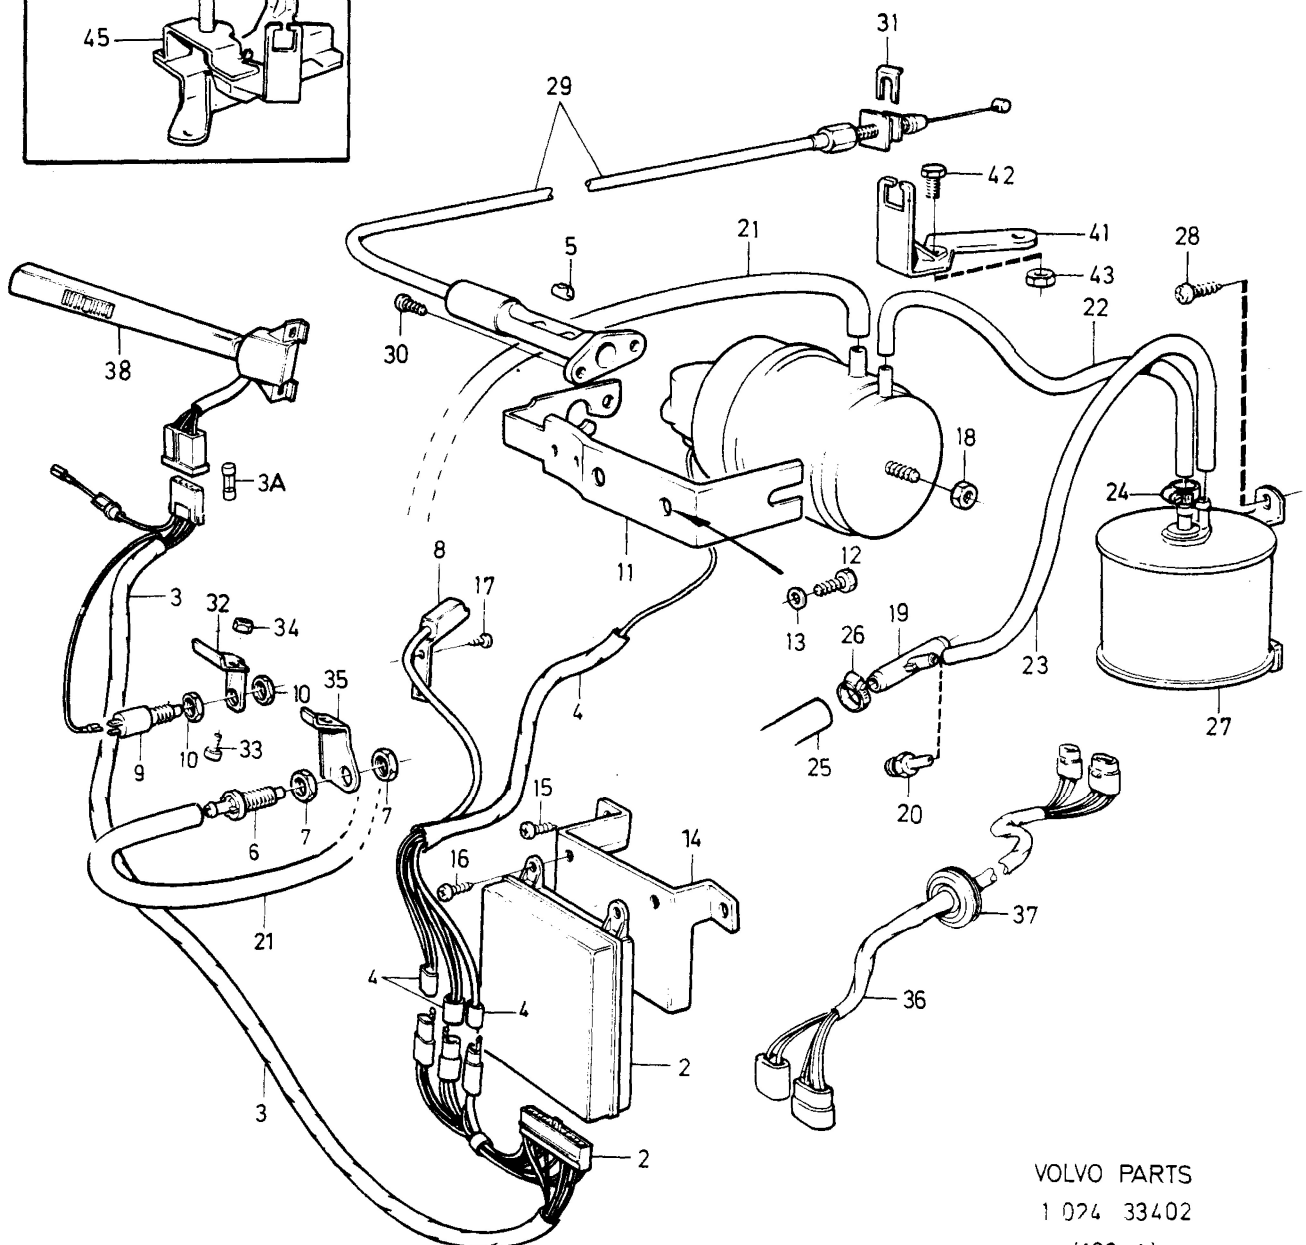

1

Sida Page	Grupp Group	Konstantfarthållare B19 ET, B21 ET, B21 FT. VST			Cruise control B19 ET, B21 ET, B21 FT. VST			Illustration 33402 1984-12	0147	
34	2d									
Pos. Fig.	Antal/Quantity			Artikel nr Part No	Benämning	Description	Sats Kit	B P S R	Anmärkning Notes	
1	1	-	-	1128862-8	Konstantfarthållar- sats	Cruise control kit	6			0020
2	1	-	-	1348132-0	.Regulator	.Regulator	4	(1272256)		0040
3	1	-	-	1272257-5	.Ledningsmatta	.Wiring harness	5			0060
3a	1	-	-	1259270-5	.Säkring	.Fuse	1			0080
4	1	-	-	1272796-2	.Servoenhet, kmpl	.Servo unit, cpl	4			0100
5	1	-	-	1272259-1	..Skarvdon	..Connector	2			0120
6	1	-	-	1272260-9	.Vakuümventil	.Vaccum valve	4			0140
7	2	-	-	1272287-2	.Mutter	.Nut	4			0160
8	1	-	-	1272261-7	.Retardationsbrytare	.Retardation breaker	2			0180
9	1	-	-	1235238-1	.Strömställare	.Switch	4			0200
10	2	-	-	1235237-3	.Mutter	.Nut	3			0220
	1	-	-	1333535-1	Monterings-sats, konstantfarthållare	Installation kit, cruise control	2			0240
11	1	-	-	1272184-1	.Konsol	.Bracket	4			0260
12	2	-	-	945970-2	.Skruv	.Screw	5			0280
13	1	-	-	949115-0	.Bricka	.Washer	2			0300
14	1	-	-	1272183-3	.Konsol	.Bracket	2			0320
15	2	-	-	955138-3	.Skruv	.Screw	5			0340
16	2	-	-	965395-7	.Skruv	.Screw	2			0360
17	2	-	-	955120-1	.Skruv	.Screw	2			0380
18	1	-	-	955825-5	.Mutter	.Nut	2			0400
19	1	-	-	1272270-8	.T-nippel	.T-nipple	2			0420
20	1	-	-	949013-7	.Nippel	.Nipple	3	MCOMBU		0440
21	1000	-	-	948478-3	.Slang	.Hose	2	UCOMBU		0460
22	570	-	-	948958-4	.Slang	.Hose	2			0480
23	800	-	-	192034-7	.Slang	.Hose	2			0500
24	1	-	-	946709-3	.Slangklamma	.Clamp	2			0520
25	45	-	-	1272328-4	.Slang	.Hose	2			0540
26	1	-	-	947935-3	.Klamma	.Clamp	2	MCOMBU		0560
27	1	-	-	3298199-5	.Vakuümtank	.Vaccum reservoir	2	MCOMBU		0580
28	2	-	-	190071-1	.Skruv	.Screw	5			0600
29	1	-	-	1329787-4	.Reglagevajer	.Wire	2			0620
30	2	-	-	955122-7	.Skruv	.Screw	1			0640
31	1	-	-	947515-3	.Spärryttare	.Circlip	2			0660
32	1	-	-	1272254-2	.Konsol	.Bracket	2			0680
33	1	-	-	955294-4	.Skruv	.Screw	5			0700
34	1	-	-	955782-8	.Mutter	.Nut	2			0720
35	1	-	-	1272245-0	.Konsol	.Bracket	2			0740
36	1	-	-	1329807-0	.Ledningsmatta	.Cable harness	2			0760
37	1	-	-	941268-5	.Skyddsbussning	.Bushing	5			0780
38	1	-	-	1258398-5	.Körvisaromkopplare	.Direction indicator switch	2			0800
39	1	-	-	1259264-8	.Induktionsgivare	.Induktion sender	2	VDO		0820
	1	-	-	1308635-0	.Induktionsgivare (ingår ej i sats 1333535-1)	.Induktion sender (not included in kit 1333535-1)	2	YASAKI		0840
40	1	-	-	941269-3	.Skyddsbussning	.Bushing	2			0860
41	1	-	-	1329778-3	.Konsol	.Bracket	2			0880
42	1	-	-	955270-4	.Skruv	.Screw	3			0900
43	1	-	-	946035-3	.Mutter	.Nut	2			0920
44	1	-	-	1336442-7	.Gasreglage, kmpl	.Throttle control	2			0940
45	1	-	-		..Konsol	..Bracket	5			0960
46	1	-	-		..Reglagerulle, undre	..Bobbin, lower	8			0980
46a	1	-	-	1257291-3	...Kulbult	...Ball stud	8			1000
46b	2	-	-	1336449-2	..Hållare	..Retainer	3			1020
47	1	-	-	1306246-8	..Fjäderstyrning	..Spring guide	2			1040
48	1	-	-	1274240-9	..Fjäder, inre	..Spring, inner	2			1060
49	1	-	-	1306244-3	..Fjäder, yttre	..Spring, outer	5			1080
50	1	-	-	1306245-0	..Fjäderstyrning	..Spring guide	8			1100
51	2	-	-	1276512-9	..Bussning	..Bushing	3			1120
52	2	-	-	1274034-6	..Fjäderstyrning	..Spring guide	2			1140