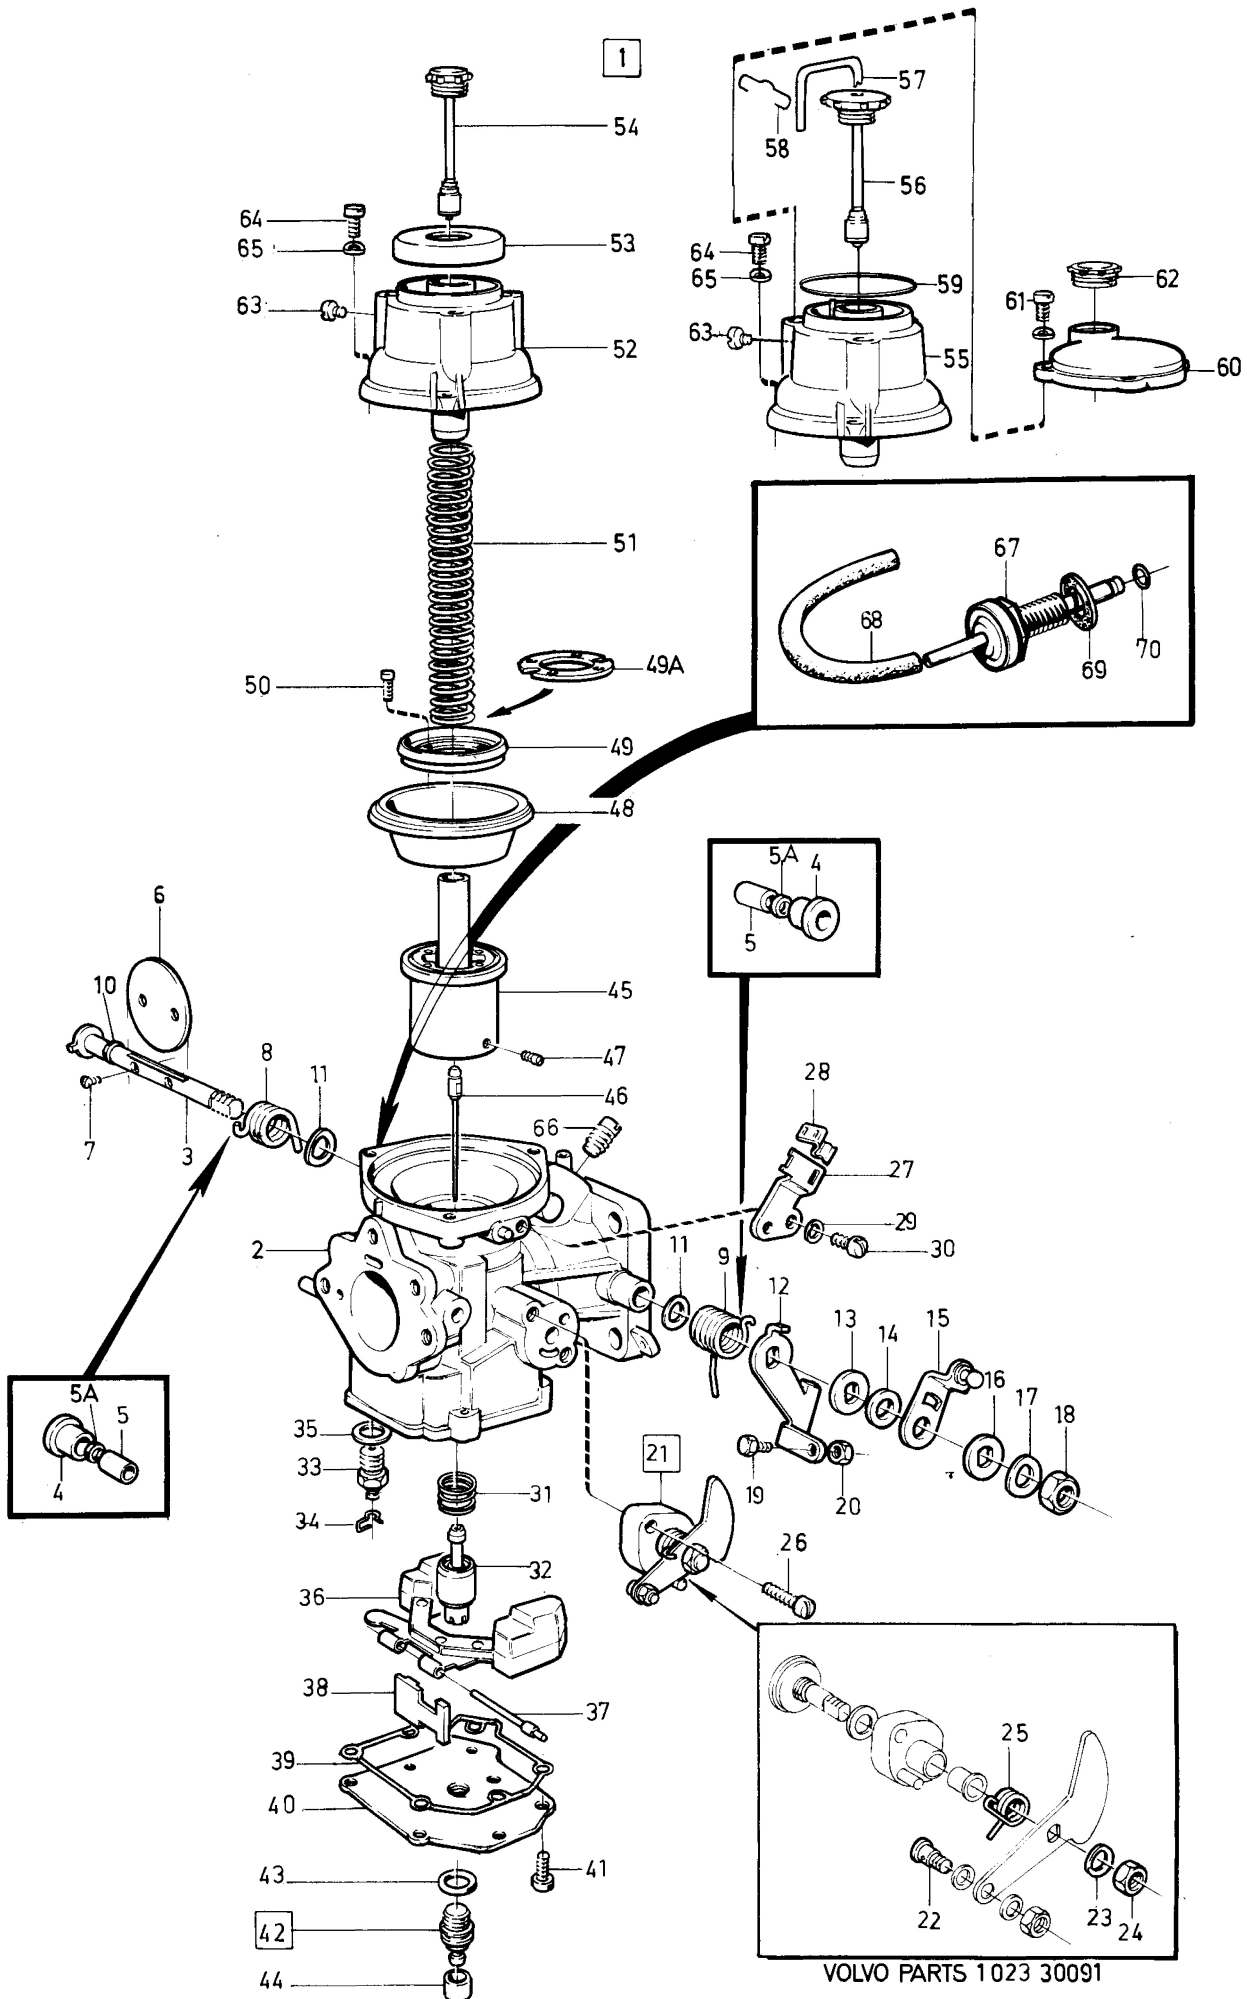

240 - 260 series
1979 - 1984

Reservdelskatalog
Parts Catalogue

2-G07

VOLVO

Sida Page	Grupp Group	Förgasare B21, B23	Carburetter B21, B23	Illustration 29386 1984-12	0950					
150	2c									
Pos. Fig.	Antal/Quantity			Artikel nr Part No	Benämning	Description	Sats Kit	B P S R	Anmärkning Notes	
	237 727	237 814	1306 628							
52	1	1	-	237856-0	.LockCover	4		(237770)	1420
53	1	1	-	237775-2	.TätninglockSeal cover	3			1440
54	1	1	-	237776-0	.DämpareDamper	2			1460
55	-	-	1	237856-0	.LockCover	4			1480
56	-	-	1	237857-8	.DämpareDamper	2			1500
57	-	-	1	237861-0	.RörPipe	3			1520
58	-	-	1	237862-8	.FjäderSpring	2			1540
59	-	-	1	237859-4	.O-ringO-ring	2			1560
60	-	-	1	237866-9	.LockCover	3			1580
61	-	-	3	820352-3	.SkruvScrew	2			1600
62	-	-	1	237860-2	.SkruvlockCover	3			1620
63	1	1	1	237771-1	.SkruvScrew	2			1640
64	3	3	3	237774-5	.SkruvScrew	2			1660
65	1	1	1	941905-2	.Fjädrande brickaResilient washer	2			1680
66	1	1	1	237568-1	.ProppPlug	2			1700
67	-	1	1	237829-7	.VakuumentilVacuum valve	2			1720
68	-	120	120	1306702-0	.SlangHose	2		(237830)	1
69	-	1	1	237831-3	.PackningPacking	2			1700
70	-	1	1	237832-1	.O-ringO-ring	2			1800