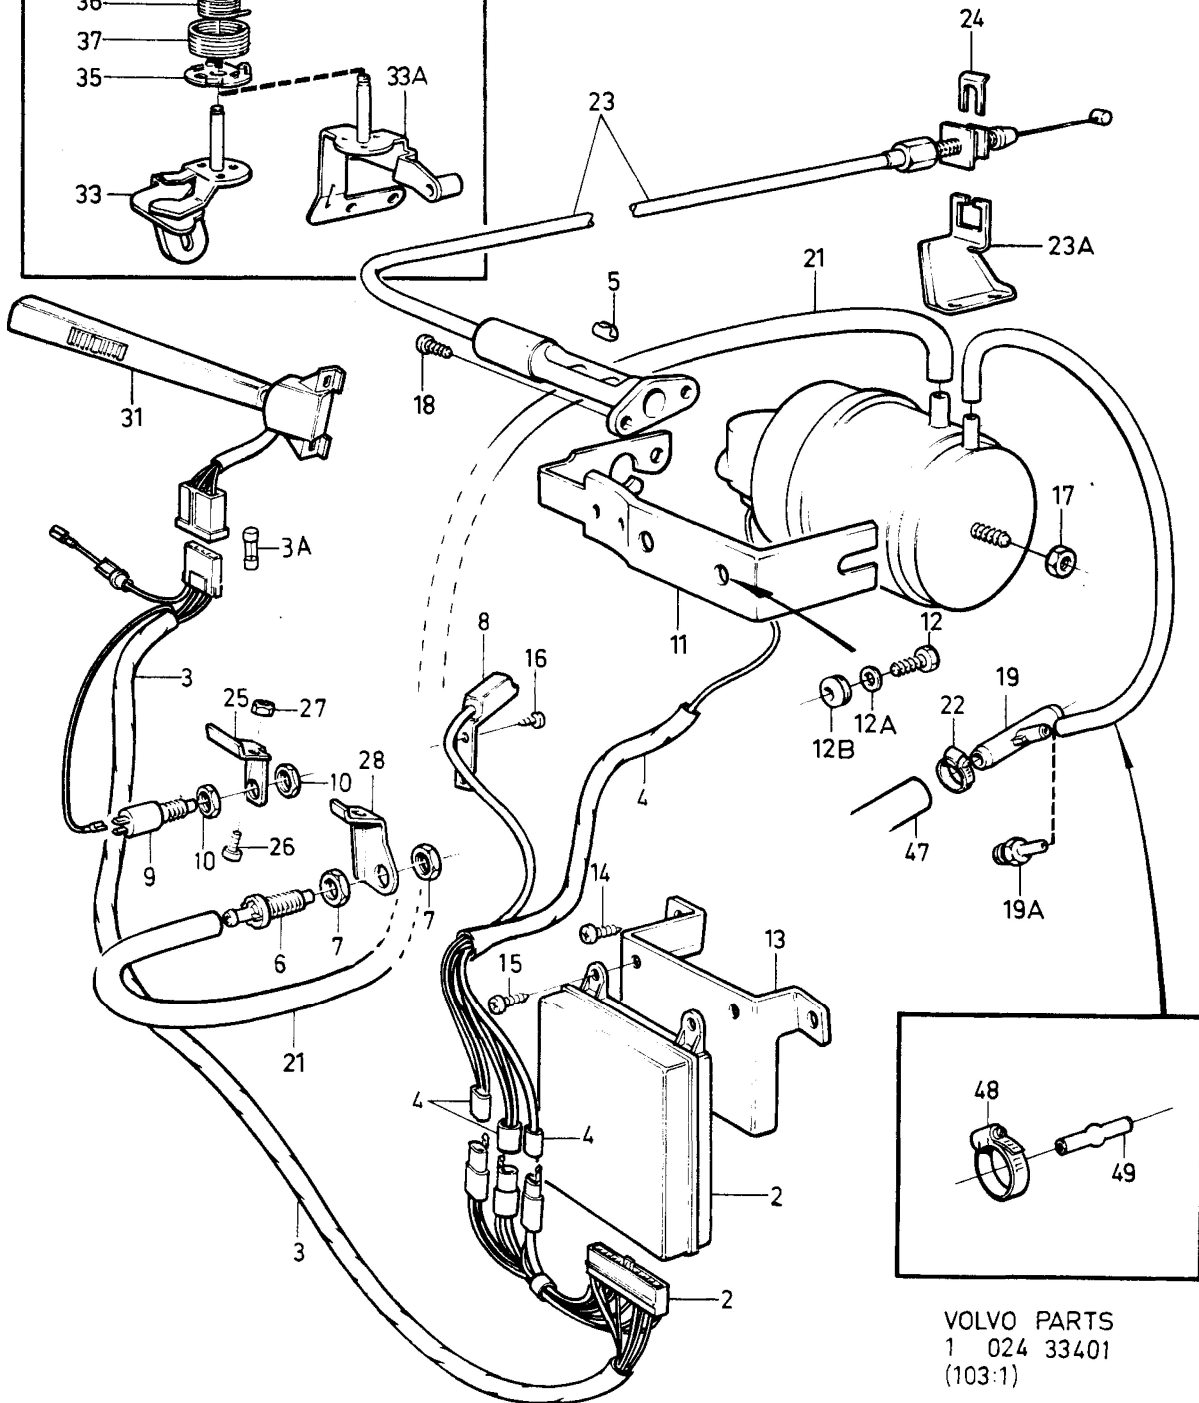

1

VOLVO PARTS
1 024 33401
(103:1)

Sida Page	Grupp Group	Konstant farthållare B21F, B23F LH- JETRONIC	Cruise control B21F, B23F LH- JETRONIC	Illustration 33401 1984-12	0146					
30	2d									
Pos. Fig.	Antal/Quantity			Artikel nr Part No	Benämning	Description	Sats Kit	B P S R	Anmärkning Notes	
1	1	-	-	1128862-8	Konstantfarthållar- -sats	Cruise control kit	6			0020
x 2	1	-	-	1348132-0	.Regulator	.Regulator	4		(1272256)	0040
3	1	-	-	1272257-5	.Ledningsmatta	.Wiring harness	5			0060
3a	1	-	-	1259270-5	.Säkring	.Fuse	1			0080
4	1	-	-	1272796-2	.Servoenhet, KMPL	.Servo unit, CPL	4			0100
	1	-	-		..Servoenhet	..Servo unit	8			0120
5	1	-	-	1272259-1	..Skarvdon	..Connector	2			0140
6	1	-	-	1272260-9	.Vakuumentil	.Vacuum valve	4			0160
7	2	-	-	1272287-2	.Mutter	.Nut	2			0180
8	1	-	-	1272261-7	.Retardationsbrytare	.Retardation breaker	4			0200
9	1	-	-	1235238-1	.Strömställare	.Switch	3			0220
10	2	-	-	1235237-3	.Mutter	.Nut	2)
	1	-	-	1188389-9	Monteringssats	Installation kit,	4	9)		0260
	1	-	-		Konstantfarthållare	Cruise control				0280
	1	-	-	1188832-8	Monteringssats konstant farthållare	Installation kit, cruise control	4	10)		0300
11	1	-	-	1272184-1	.Konsol	.Bracket	5			0320
12	2	-	-	190666-8	.Skruv	.Screw	2	9)		0340
	2	-	-	947226-7	.Skruv	.Screw	2	10)		0360
12a	2	-	-	960139-4	.Bricka	.Washer	2	10)		0400
12b	2	-	-	40136-4	.Gummibussning	.Rubber bushing	2	10)		0420
13	1	-	-	1272183-3	.Konsol	.Bracket	5			0440
14	2	-	-	955138-3	.Skruv	.Screw	2			0460
15	2	-	-	965395-7	.Skruv	.Screw	2			0480
16	2	-	-	955120-1	.Skruv	.Screw	2			0500
17	1	-	-	955825-5	.Mutter	.Nut	2			0520
18	2	-	-	955122-7	.Skruv	.Screw	2			0540
19	1	-	-	1272270-8	.T-nippel	.T-nipple	3	9)		0560
19a	1	-	-	1276445-2	.Nippel	.Nipple	3	10)		0580
20	740	-	-	948958-4	.Slang	.Hose	2	9)METERVARA		0600
	1300	-	-	948958-4	.Slang	.Hose	2	10)METERVARA		0620
21	1300	-	-	948478-3	.Slang	.Hose	2	METERVARA		0640
22	2	-	-	947935-3	.Slangklamma	.Hose clamp	2	9)		0660
23	1	-	-	1273719-3	.Gasvajer	.Throttle cable	3	9)		0680
	1	-	-	1329600-9	.Gasvajer	.Throttle cable	3	10)		0700
23a	1	-	-	1332514-7	.Konsol	.Bracket	2	10)		0720
24	1	-	-	947515-3	.Spårryttare	.Retaining ring	2			0740
25	1	-	-	1272254-2	.Konsol	.Bracket	5			0760
26	1	-	-	955294-4	.Skruv	.Screw	2			0780
27	1	-	-	955782-8	.Mutter	.Nut	2			0800
28	1	-	-	1272245-0	.Konsol	.Bracket	5			0820
29	1	-	-	1259264-8	.Induktionsgivare	.Induction sender	2	VDO		0840
	1	-	-	1308635-0	.Induktionsgivare (ingår ej i sats 1188389-9,1188832-8)	.Induction sender (not included in kit 1188389-9,1188832-8)	2	YASAKI		0860
30	1	-	-	941269-3	.Bussning	.Bushing	2	9)		0880
	1	-	-	941269-3	.Bussning	.Bushing	2	10)(941265)		0900
31	1	-	-	1258398-5	.Körvisaromkopplare	.Direction indicator switch	2			0940
32	1	-	-	1326366-0	.Gasreglage	.Throttle control	5	9)		0960
	1	-	-	1332288-8	.Gasreglage	.Throttle control	5	10)		0980
33	1	-	-	1326367-8	..Konsol	..Bracket	5	9)		1000
33a	1	-	-	1332289-6	..Konsol	..Bracket	5	10)		1020
34	1	-	-	1326368-6	..Reglagerulle, undre	..Bobbin, lower	4			1040
34a	1	-	-	1257291-3	...Kulbult	...Ball stud	3			1060
35	1	-	-	1306246-8	..Fjäderstyrning, undre	..Spring guide, lower	3			1080
36	1	-	-	1274240-9	..Fjäder, inre	..Spring, inner	2			1100