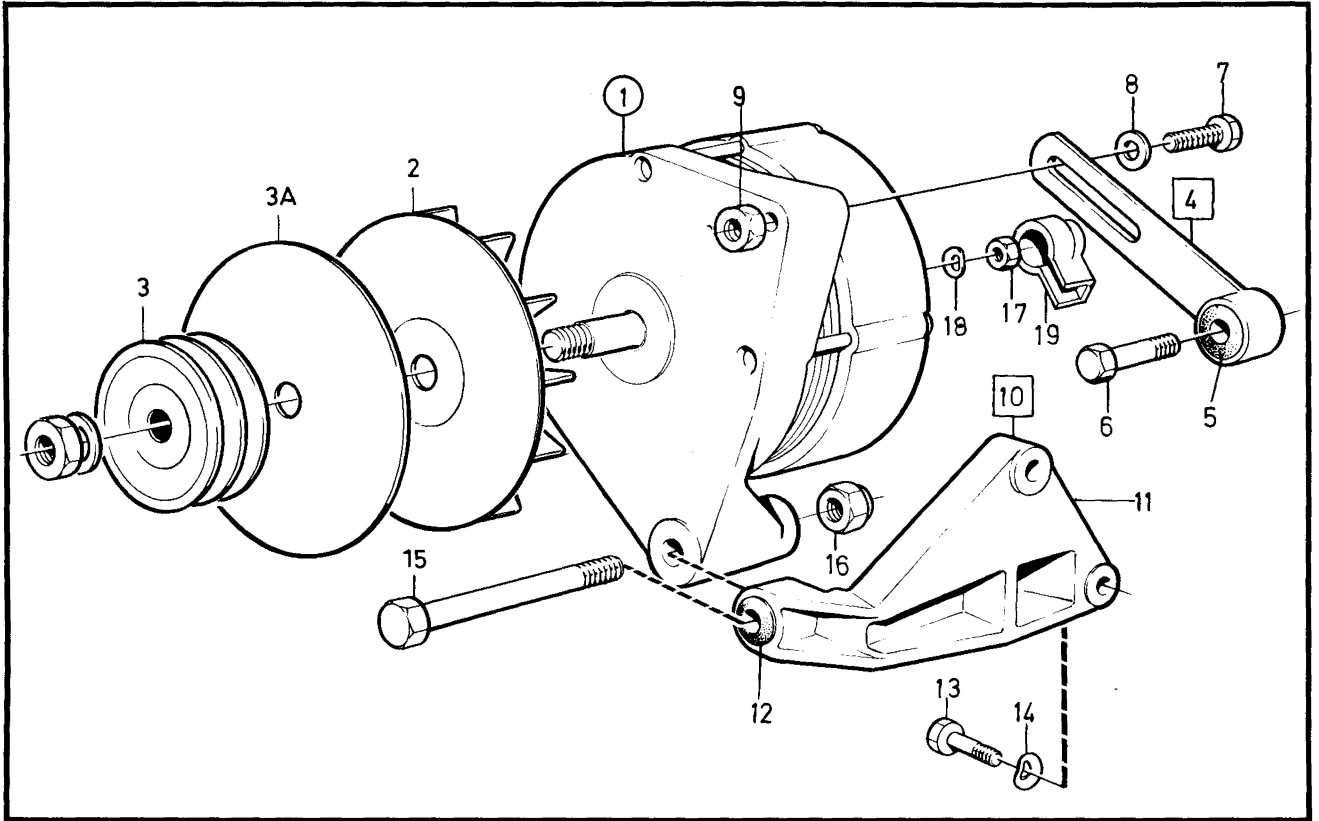

VOLVO PARTS
1 030 32582
(103:4)

Sida Page	Grupp Group	Generator med upphängning B17, B19, B21, B23				Alternator with mountings B17, B19, B21, B23		Illustration 32582 1984-12	0525	
		18)				18)				
Pos. Fig.	Antal/Quantity				Artikel nr Part No	Benämning	Description	Sats Kit	Anmärkning Notes	
	1308 720	1323 487	1308 723	1323 490						
1	1	-	-	-	1308720-0	Generator, 55 A	Alternator, 55 A	8	BOSCH O 120 489 066 EXCL B21F ERS AV 1323487-7, 1 ST 243457-9, 1 ST 243958-6.	0020 0040 0060 0080 0100
	1	-	-	-	1308720-0	Generator, 55 A	Alternator, 55 A	8	BOSCH O 120 489 066 B21F TURBO ERS AV 1323487-7, 1ST 243457-9, 1ST 243958-6.	0120 0140 0160 0180 0200
	1	-	-	-	5002051-0	Generator, 55 A (utbytesenhet)	Alternator, 55 A (exchange unit)	9		0220 0240 0260
	-	1	-	-	1323487-7	Generator, 55 A	Alternator, 55 A	3	BOSCH O 120 489 065	0280
	-	1	-	-	5002051-0	Generator, 55 A (utbytesenhet)	Alternator, 55 A (exchange unit)			0300 0320
	-	-	1	-	1308723-4	Generator, 70 A	Alternator, 70 A	8	BOSCH O 120 469 568 ERS AV 1323490-1, 1ST 1578612-2, 1ST 1259569-0, 1ST 1323353-1.	0340 0380 0400 0420 0440
	-	-	1	-	5002052-8	Generator, 70 A (utbytesenhet)	Alternator, 70 A (exchange unit)	9		0460 0480
	-	-	-	1	1323490-1	Generator, 70 A	Alternator, 70 A	3	BOSCH O 120 469 567	0500
	-	-	-	-		.Det se sida 72, 3-D01	.Comps page 72, 3-D01			0520 0540
2	1	-	-	-		.Fläkt	.Fan		SE SIDA 70, 3-C23	0560
	-	-	1	-		.Fläkt	.Fan		SE SIDA 72, 3-D01	0580
	-	1	-	-	243457-9	Fläkt	Fan	2		0600
	-	-	-	1	1578612-2	Fläkt	Fan	3		0620
3	1	-	-	-		.Remskiva	.Pulley		SE SIDA 70, 3-C23	0640
	-	-	1	-		.Remskiva	.Pulley		SE SIDA 72, 3-D01	0660
	-	1	-	-	243958-6	Remskiva	Pulley	2		0680
	-	-	-	1	1259569-0	Remskiva	Pulley	2	EXCL B21F, B23F	0700
	-	-	-	1	1347540-5	Remskiva	Pulley	2	27) B21F, B23F	0720
3a	-	-	-	1	1323353-1	Mellanskiva	Spacer	2		0740
4	1	1	1	1	1276128-4	Spännjärn	Tensioner arm	3		0760
5	1	1	1	1	463909-2	.Gummibussning	.Rubber bushing	5		
6	1	1	1	1	955298-5	Skruv	Screw	2		0800
7	1	1	1	1	948439-5	Skruv	Screw	2		0820
8	1	1	1	1	191172-6	Bricka	Washer	2		0840
9	1	1	1	1	955782-8	Mutter	Nut	2		0860
10	1	1	1	1		Konsol	Bracket	8		0880
11	1	1	1	1	463797-1	.Konsol	.Bracket	4		
12	2	2	2	2	463909-2	.Gummibussning	.Rubber bushing	5		0920
13	3	3	3	3	955297-7	Skruv	Screw	2	M8X25 EXCL TURBO	0940
	3	3	3	3	940142-3	Skruv	Screw	2	M8X30 TURBO	0960
14	3	3	3	3	941907-8	Fjädrande bricka	Resilient washer	2		0980
15	1	1	1	1	955311-6	Skruv	Screw	2		1000
16	1	1	1	1	963106-0	Mutter	Nut	2		1020
17	1	1	1	1	955781-0	Mutter, B+	Nut, B+	2		1040
	1	1	1	1	955780-2	Mutter, D	Nut, D	2		1060
18	1	1	1	1	960139-4	Bricka, B+	Washer, B+	2		1080
	1	1	1	1	941905-2	Fjädrande bricka, D	Resilient washer, D	2		1100
19	1	1	1	1	1234326-5	Skyddskåpa, B+	Protector cover, B+	2		1120