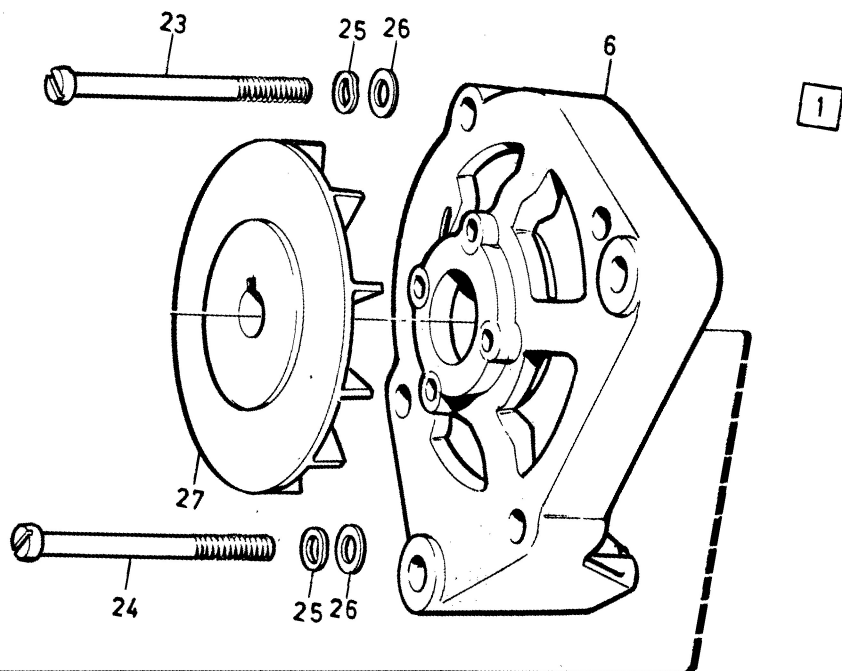

VOLVO PARTS
1 030 2492E

Sida Page	Grupp Group	Generator	Alternator	Illustration	0650
70	3	1323487, 1308719, 1323488, 1308720	1323487, 1308719, 1323488, 1308720	34855	
				1984-12	

Pos. Fig.	Antal/Quantity				Artikel nr Part No	Benämning	Description	Sats Kit	B P S R	Anmärkning Notes	
	1323 487	1308 719	1323 488	1308 720							
1	1	-	-	-	1323487-7	Generator.....	Alternator.....	3			0020
	-	1	-	-	1308719-2	Generator.....	Alternator.....	3		ERS AV 1323488-5, 1ST 243457-9, 1ST 1259580-7	0040 0060 0080
	-	-	1	-	1323488-5	Generator.....	Alternator.....	3			0100
	-	-	-	1	1308720-0	Generator.....	Alternator.....	3		ERS AV 1323487-7, 1ST 243457-9, 1ST 243958-6	0120 0140 0160
2	1	1	1	1	1259578-1	.Stator.....	.Stator.....	3			0180
3	1	-	-	1	243941-2	.Drivlager.....	.Drive bearing.....	2			0200
	-	1	1	-	1259572-4	.Drivlager.....	.Drive bearing.....	2			J
4	1	1	1	1	1323482-8	.Rotor.....	.Rotor.....	3			0240
5	1	1	1	1	1323483-6	..Släppling.....	..Slip ring.....	2			0260
6	1	1	1	1	1323328-3	.Kullager, främre.....	.Ball bearing, front.....	2			0280
7	1	1	1	1	1323329-1	.Kullager, bakre.....	.Ball bearing, rear.....	2			0300
8	1	1	1	1	243287-0	.Hållare.....	.Retainer.....	3			0320
9	1	1	1	1	244331-5	.O-ring.....	.O-ring.....	2			0340
10	1	-	-	1	1235288-6	.Diodbrygga.....	.Diode bridge.....	2			0360
	-	1	1	-	1323067-7	.Diodbrygga.....	.Diode bridge.....	2			0380
11	2	2	2	2	1323069-3	.Skruv.....	.Screw.....	2			0400
12	1	-	-	1	273503-3	.Rep.sats.....	.Repair kit.....	2			0420
13	1	1	1	1		.Hus.....	.Housing.....	8			0440
14	3	-	-	3	243954-5	.Skruv.....	.Screw.....	2			0460
	-	3	3	-	1323070-1	.Skruv.....	.Screw.....	2			0480
15	1	-	-	1	1347607-2	.Skruv.....	.Screw.....	2	(243956)		0500
	-	1	1	-	1323071-9	.Skruv.....	.Screw.....	2			0520
16	2	2	2	2	955780-2	.Mutter.....	.Nut.....	2			0540
17	2	3	3	2	941905-2	.Fjädrande bricka.....	.Resilient washer.....	2			0560
18	1	1	1	1	1324617-8	.Regulator.....	.Charging relay.....	2			0580
19	1	1	1	1	1324618-6	.Elborstsats.....	.Carbon brush kit.....	2			0600
20	2	2	2	2	1324619-4	.Bricka.....	.Washer.....	2			0620
21	2	2	2	2	1323069-3	.Skruv.....	.Screw.....	2			0640
22	1	1	1	1	1259579-9	.Kondensator.....	.Condenser.....	1			0660
23	1	1	1	1	241138-7	.Skruv.....	.Screw.....	6			0680
24	1	1	1	1	3102785-7	.Fjäderbricka.....	.Spring washer.....	2			0700
25	1	1	1	1	273540-5	.Rep.sats.....	.Repair kit.....	2			0720
26	-	1	-	-	1259580-7	.Remskiva.....	.Pulley.....	2			0740
	-	-	-	1	243958-6	.Remskiva.....	.Pulley.....	2			0760
	1	-	-	-		.Remskiva.....	.Pulley.....			SE SIDA 54, 3-C07	0780
	-	-	1	-		.Remskiva.....	.Pulley.....			SE SIDA 60, 3-C13	0800
27	-	1	-	1	1324620-2	.Fläkt.....	.Fan.....	2			0820
	1	-	-	-		.Fläkt.....	.Fan.....			SE SIDA 54, 3-C07	0840
	-	-	1	-		.Fläkt.....	.Fan.....			SE SIDA 60, 3-C13	0860