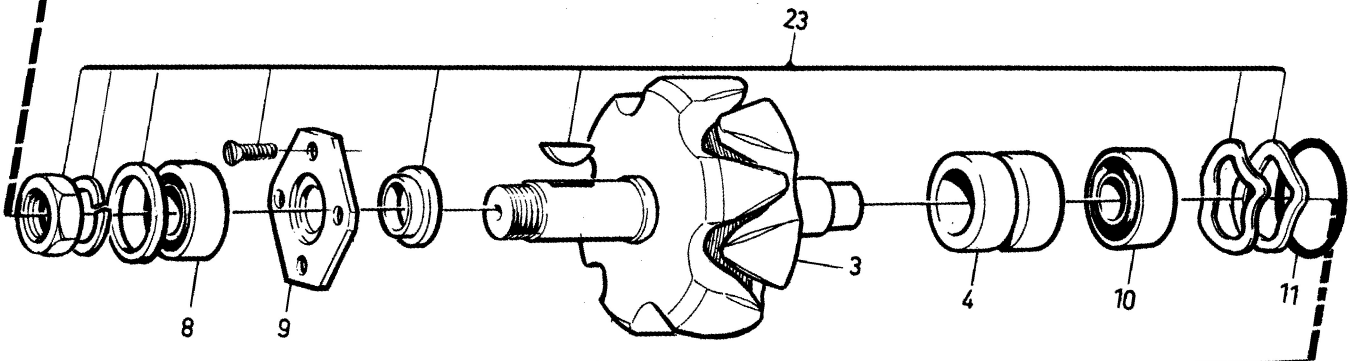

Sida Page	Grupp Group	Generator				Alternator				Illustration	0675
72	3	1323351, 1308723, 1323490, 1324142				1323351, 1308723, 1323490, 1324142				37340	
										1984-12	
Pos. Fig.	Antal/Quantity				Artikel nr Part No	Benämning	Description	Sats Kit	B P S R	Anmärkning Notes	
	1323 351	1308 723	1323 490	1324 142							
1	1	-	-	-	1323351-5 1308723-4	Generator..... Generator.....	Alternator..... Alternator.....		3 8	ERS AV 1323490-1 1ST 1578612-2, 1ST 1259569-0, 1ST 1323353-1	0020 0040 0060 0080 0100 0120 0140 0160 0180 0200 0220 0240 0260 0280 0300 0320
	-	1	-	-							
	-	-	1	-	1323490-1	Generator.....	Alternator.....		3		0360
	-	-	-	1	1324142-7	Generator.....	Alternator.....		3		0380
2	1	1	1	-	1259564-1	.Stator.....	.Stator.....		3		0400
	-	-	-	1	1324960-2	.Stator.....	.Stator.....		3		0420
3	1	1	1	-	1324965-1	.Rotor.....	.Rotor.....	S	3		0440
	-	-	-	1	1324958-6	.Rotor.....	.Rotor.....	S	3		0460
4	1	1	1	1	1259559-1	.Släpning.....	.Slip ring.....	S	2		0480
5	1	1	1	-	1259562-5	.Likriktare.....	.Rectifier.....		2		0500
	-	-	-	1	1324959-4	.Likriktare.....	.Rectifier.....		2		0520
6	1	-	-	1	1323465-3	.Drivlager.....	.Drive end assembly.....		2		0540
	-	1	1	-	1259557-5	.Drivlager.....	.Drive end assembly.....		2		0560
7	1	1	1	1		.Hus.....	.Housing.....		8		0580
8	1	1	1	1	1323328-3	.Kullager, främre.....	.Ballbearing, front.....	S	2		0600
9	1	1	1	1	243287-0	.Hållare.....	.Retainer.....	S	3		0620
10	1	1	1	1	1323330-9	.Kullager, bakre.....	.Ballbearing, rear.....	S	2		0640
11	1	1	1	1	1259563-3	.O-ring.....	.O-ring.....	S	2		0660
12	1	1	1	1	1324617-8	.Spänningsregulator.....	.Voltage regulator.....		2		0680
13	1	1	1	1	1324618-6	.Elborstsats.....	.Carbon brush kit.....		2		0700
14	3	3	3	3	956066-5	.Skruv.....	.Screw.....		2		0720
15	2	2	2	2	1324619-4	.Bricka.....	.Washer.....		2		0740
16	2	-	-	2	1324961-0	.Skruv.....	.Screw.....		2		0760
	-	3	3	-	1347606-4	.Skruv.....	.Screw.....		2		0780
17	2	-	-	2	1324962-8	.Skruv.....	.Screw.....		2		0800
	-	1	1	-	1347607-2	.Skruv.....	.Screw.....		2		0820
18	2	2	2	2	1323069-3	.Skruv.....	.Screw.....		2		0840
19	1	-	-	-	942888-9	.Flatstift.....	.Tab.....		2	(1259567)	0860
	-	1	1	1	942888-9	.Flatstift.....	.Tab.....		2	(1324964)	0880
20	-	1	-	-	1578612-2	.Fläkt.....	.Fan.....		3		0900
	-	-	-	1	1324963-6	.Fläkt.....	.Fan.....		2		0920
21	-	1	-	1	1259569-0	.Remskiva.....	.Pulley.....		2		0940
22	-	1	-	1	1323353-1	.Mellanskiva.....	.Spacer.....		2		0960
23	1	1	1	-	273503-3	.Rep.sats.....	.Repair kit.....		2		0980
	-	-	-	1	1259570-8	.Rep.sats.....	.Repair kit.....		2		1000
24	1	1	1	1	1259571-6	.Rep.sats.....	.Repair kit.....		2		1020
25	1	-	-	-		Fläkt.....	Fan.....			SE SIDA 56, 3-C09	1040
	-	-	1	-		Fläkt.....	Fan.....			SE SIDA 54, 3-C07	1060
26	1	-	-	-		Remskiva.....	Pulley.....			SE SIDA 56, 3-C09	1080
	-	-	1	-		Remskiva.....	Pulley.....			SE SIDA 54, 3-C07	1100
27	1	-	-	-		Mellanskiva.....	Spacer.....			SE SIDA 56, 3-C09	1120
	-	-	1	-		Mellanskiva.....	Spacer.....			SE SIDA 54, 3-C07	1140

VOLVO PARTS
1 030 37340
(103:4)