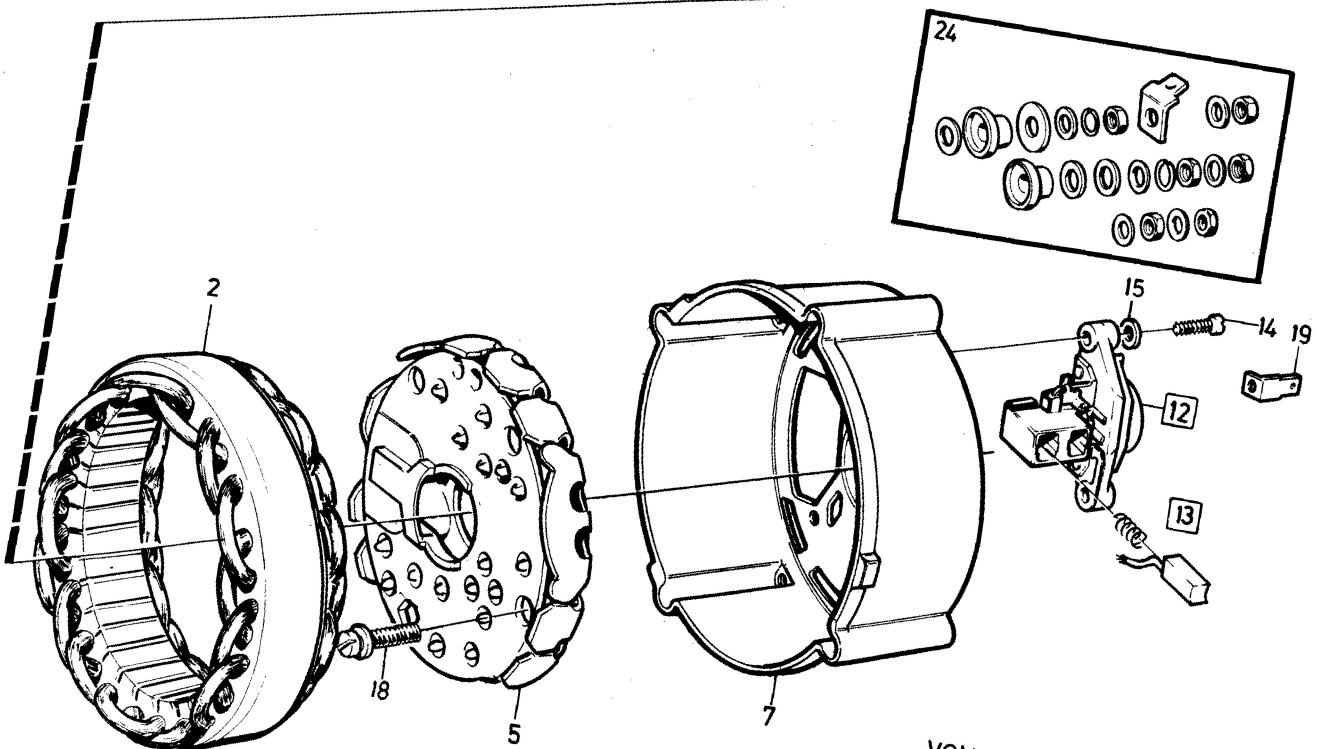

Sida Page	Grupp Group	Generator				Alternator				Illustration	0675
72	3	1323351, 1308723, 1323490, 1324142				1323351, 1308723, 1323490, 1324142				37340	
										1984-12	
Pos. Fig.	Antal/Quantity				Artikel nr Part No	Benämning	Description	Sats Kit	B P S R	Anmärkning Notes	
	1323 351	1308 723	1323 490	1324 142							
1	1	-	-	-	1323351-5 1308723-4	Generator..... Generator.....	Alternator..... Alternator.....		3 8	ERS AV 1323490-1 1ST 1578612-2, 1ST 1259569-0, 1ST 1323353-1	0020 0040 0060 0080 0100 0120 0140 0160 0180 0200 0220 0240 0260 0280 0300 0320
	-	1	-	-							
	-	-	1	-	1323490-1	Generator.....	Alternator.....		3		0360
	-	-	-	1	1324142-7	Generator.....	Alternator.....		3		0380
2	1	1	1	-	1259564-1	.Stator.....	.Stator.....		3		0400
	-	-	-	1	1324960-2	.Stator.....	.Stator.....		3		0420
3	1	1	1	-	1324965-1	.Rotor.....	.Rotor.....	S	3		0440
	-	-	-	1	1324958-6	.Rotor.....	.Rotor.....	S	3		0460
4	1	1	1	1	1259559-1	.Släpning.....	.Slip ring.....	S	2		0480
5	1	1	1	-	1259562-5	.Likriktare.....	.Rectifier.....		2		0500
	-	-	-	1	1324959-4	.Likriktare.....	.Rectifier.....		2		0520
6	1	-	-	1	1323465-3	.Drivlager.....	.Drive end assembly.....		2		0540
	-	1	1	-	1259557-5	.Drivlager.....	.Drive end assembly.....		2		0560
7	1	1	1	1		.Hus.....	.Housing.....		8		0580
8	1	1	1	1	1323328-3	.Kullager, främre.....	.Ballbearing, front.....	S	2		0600
9	1	1	1	1	243287-0	.Hållare.....	.Retainer.....	S	3		0620
10	1	1	1	1	1323330-9	.Kullager, bakre.....	.Ballbearing, rear.....	S	2		0640
11	1	1	1	1	1259563-3	.O-ring.....	.O-ring.....	S	2		0660
12	1	1	1	1	1324617-8	.Spänningsregulator.....	.Voltage regulator.....		2		0680
13	1	1	1	1	1324618-6	.Elborstsats.....	.Carbon brush kit.....		2		0700
14	3	3	3	3	956066-5	.Skruv.....	.Screw.....		2		0720
15	2	2	2	2	1324619-4	.Bricka.....	.Washer.....		2		0740
16	2	-	-	2	1324961-0	.Skruv.....	.Screw.....		2		0760
	-	3	3	-	1347606-4	.Skruv.....	.Screw.....		2		0780
17	2	-	-	2	1324962-8	.Skruv.....	.Screw.....		2		0800
	-	1	1	-	1347607-2	.Skruv.....	.Screw.....		2		0820
18	2	2	2	2	1323069-3	.Skruv.....	.Screw.....		2		0840
19	1	-	-	-	942888-9	.Flatstift.....	.Tab.....		2	(1259567)	0860
	-	1	1	1	942888-9	.Flatstift.....	.Tab.....		2	(1324964)	0880
20	-	1	-	-	1578612-2	.Fläkt.....	.Fan.....		3		0900
	-	-	-	1	1324963-6	.Fläkt.....	.Fan.....		2		0920
21	-	1	-	1	1259569-0	.Remskiva.....	.Pulley.....		2		0940
22	-	1	-	1	1323353-1	.Mellanskiva.....	.Spacer.....		2		0960
23	1	1	1	-	273503-3	.Rep.sats.....	.Repair kit.....		2		0980
	-	-	-	1	1259570-8	.Rep.sats.....	.Repair kit.....		2		1000
24	1	1	1	1	1259571-6	.Rep.sats.....	.Repair kit.....		2		1020
25	1	-	-	-		Fläkt.....	Fan.....			SE SIDA 56, 3-C09	1040
	-	-	1	-		Fläkt.....	Fan.....			SE SIDA 54, 3-C07	1060
26	1	-	-	-		Remskiva.....	Pulley.....			SE SIDA 56, 3-C09	1080
	-	-	1	-		Remskiva.....	Pulley.....			SE SIDA 54, 3-C07	1100
27	1	-	-	-		Mellanskiva.....	Spacer.....			SE SIDA 56, 3-C09	1120
	-	-	1	-		Mellanskiva.....	Spacer.....			SE SIDA 54, 3-C07	1140

VOLVO PARTS
1 030 37340
(103:4)