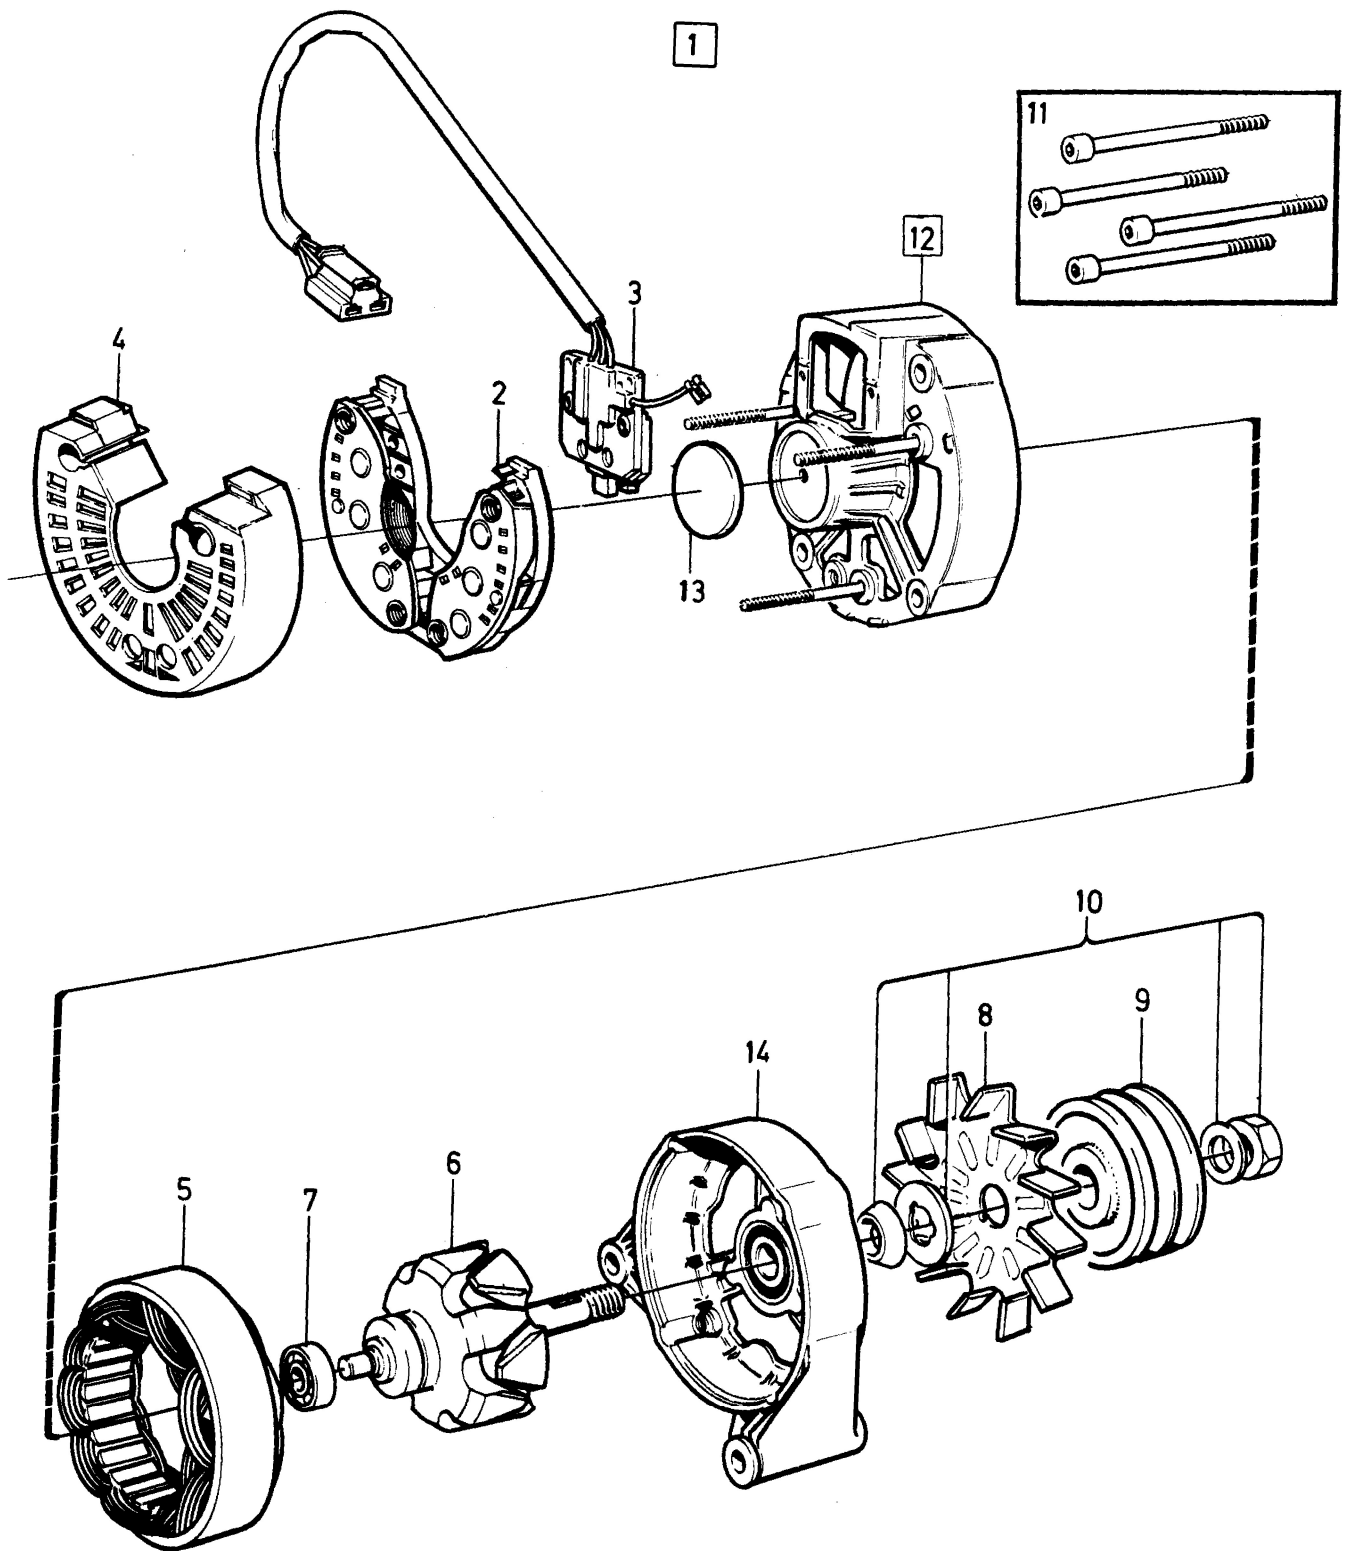

1

VOLVO PARTS
1 030 23011
(103:4)

Sida Page	Grupp Group	Generator 1235292, 1269183	Alternator 1235292, 1269183	Illustration 24936 1984-12	0625						
64	3										
Pos. Fig.	Antal/Quantity				Artikel nr Part No	Benämning	Description	Sats Kit	B P S R	Anmärkning Notes	
	1235 292	1269 183									
1	1	-	-	-	1235292-8 1269183-8	Generator..... Generator.....	Alternator..... Alternator.....	8 8		ERS AV 1323351-5, 1ST 1323352-2, 1ST 1259569-0, 1ST 1323353-1.	0020 0040 0060 0080 0100
2	1	-	-	-	1308808-3 1308808-3	.Diodbrygga..... .Diodbrygga.....	.Diode bridge..... .Diode bridge.....	2 2		(1235929) (1308651)	0120 0140
3	1	1	-	-	1235931-1	.Borsthållare.....	.Brush holder.....	2			0160
4	1	1	-	-	1235928-7	.Plastskydd.....	.Plastic protector.....	2			0180
5	1	-	-	-	1235935-2	.Stator.....	.Stator.....	3			0200
6	1	-	-	-	1259545-0	.Stator.....	.Stator.....	3			0220
7	1	-	-	-	1235934-5	.Rotor.....	.Rotor.....	3			0240
8	1	-	-	-	1259544-3	.Rotor.....	.Rotor.....	3			0260
9	1	-	-	-	181797-2	.Kullager, bakre.....	.Ball bearing, rear.....	2			0280
10	1	-	-	-	1259548-4	.Kullager, bakre.....	.Ball bearing, rear.....	2			0300
11	1	-	-	-	1235937-8	.Fläkt.....	.Fan.....	2			0320
12	1	-	-	-	1259547-6	.Fläkt.....	.Fan.....	2			0340
13	1	1	-	-	1235938-6	.Remskiva.....	.Pulley.....	2			0360
14	1	1	-	-	1235939-4	.Monteringssats, remskiva pulley	.Mounting kit, pulley	2			0380
15	1	-	-	-	1235930-3	.Rep.sats.....	.Repiar kit.....	2			0400
16	1	-	-	-	1259542-7	.Rep.sats.....	.Repiar kit.....	2			0420
17	1	-	-	-	1235932-9	.Gavel, bakre.....	.Slip ring end rear.....	2			0440
18	1	-	-	-	1235933-7	.Gavel, bakre.....	.Slip ring end rear.....	8			0460
19	1	-	-	-	1235933-7	.Plastskydd.....	.Plastic protector.....	2			0480
20	1	-	-	-	1235936-0	.Gavel, främre med lager	.Drive end frame with ball bearing	2			0500
21	1	-	-	-	1259546-8	.Gavel, främre, med lager	.Drive end frame with ball bearing	4			0520 0540 0560 0580

VOLVO PARTS
1 030 37340
(103:4)