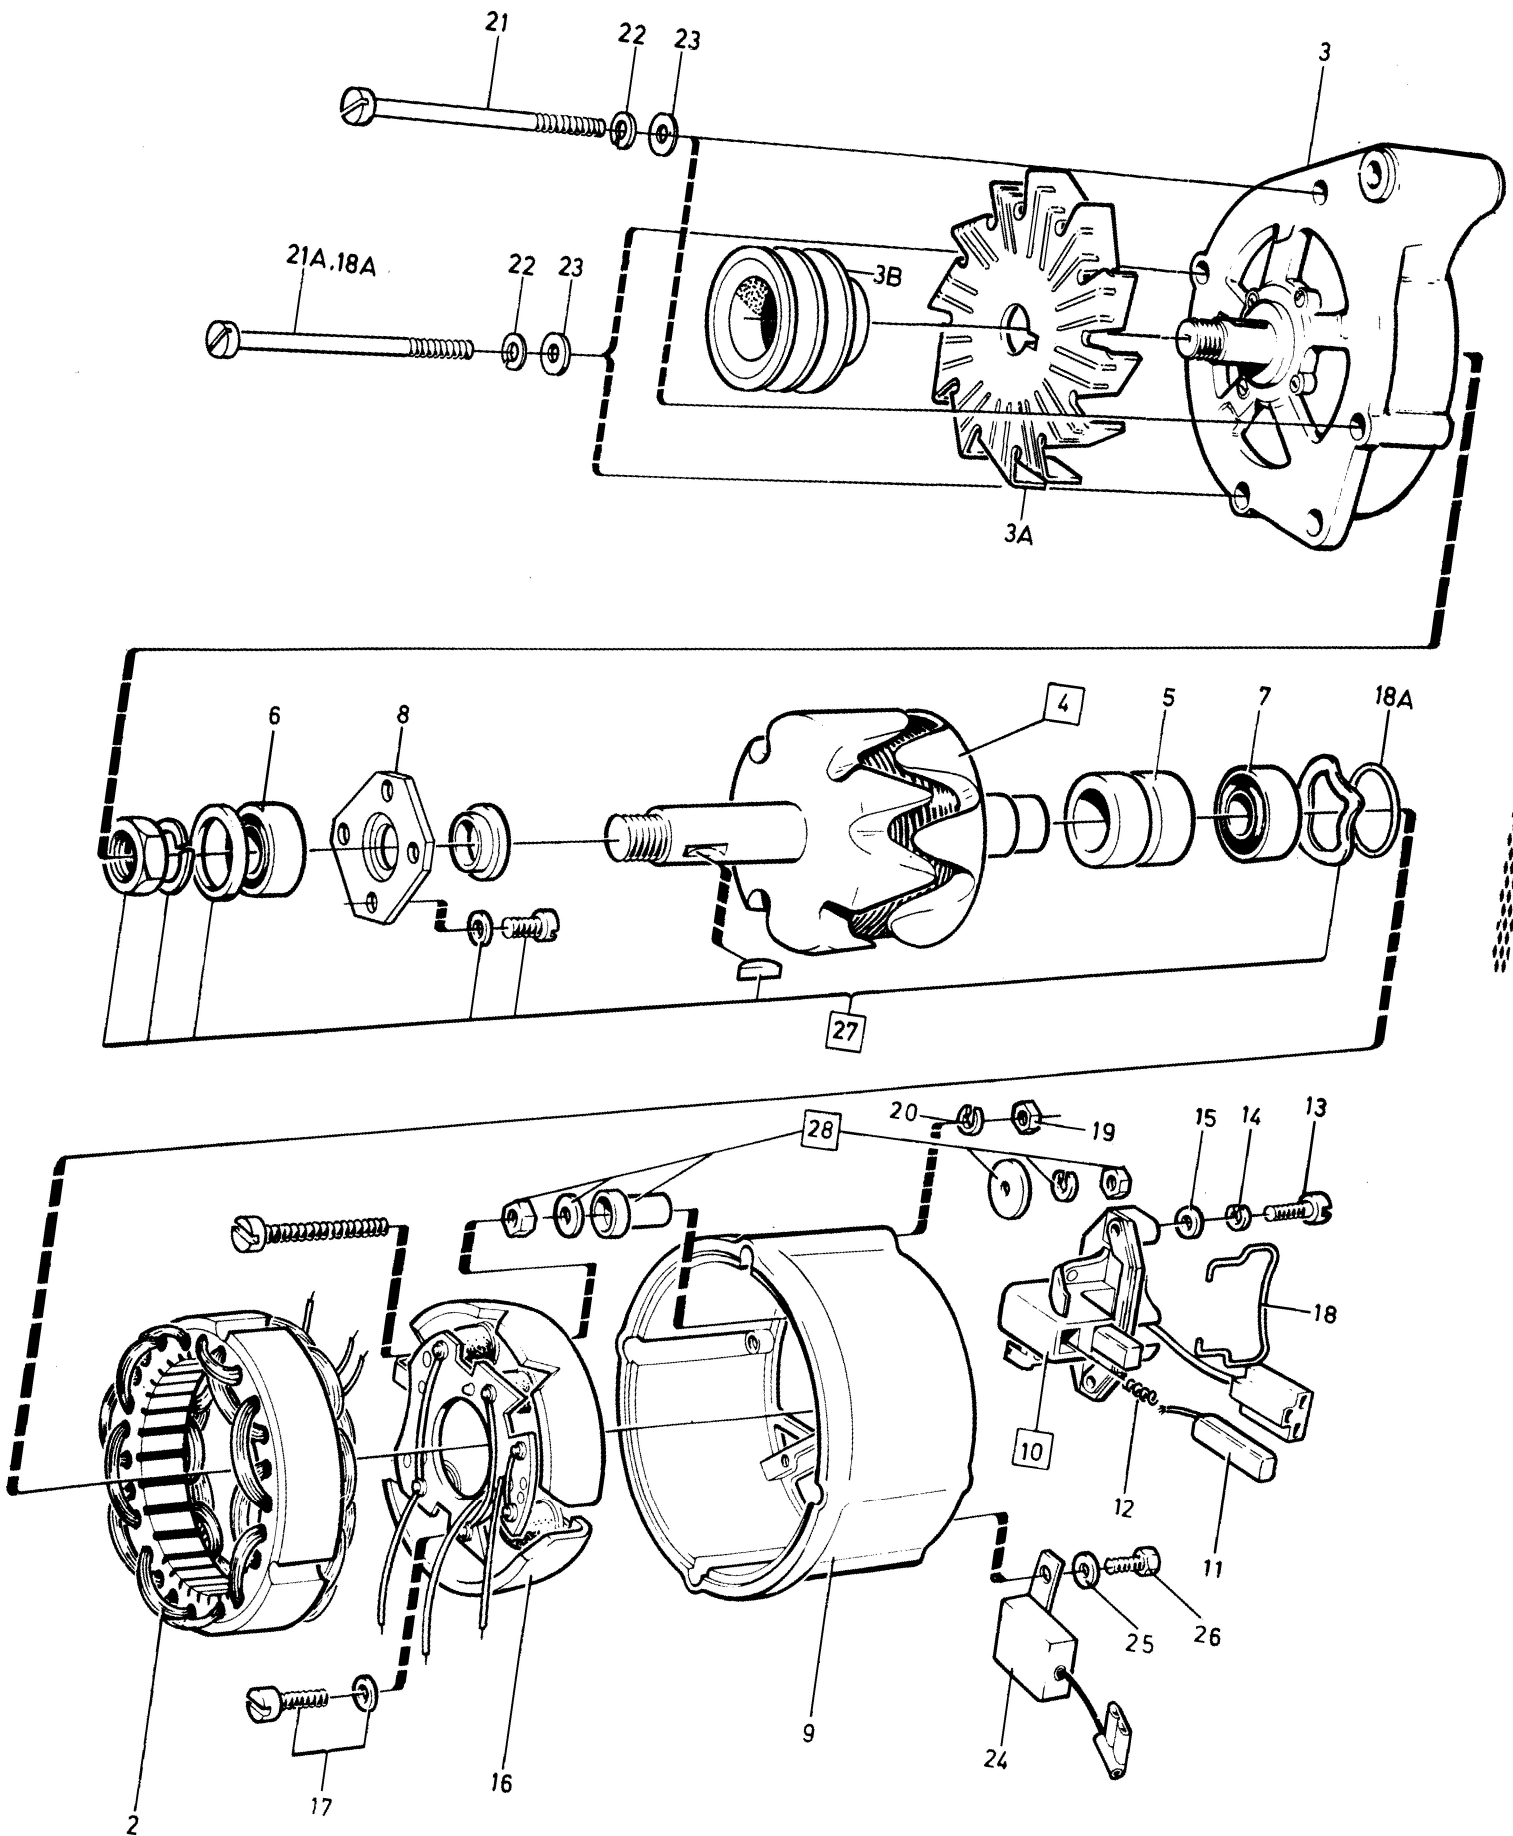

VOLVO PARTS
1 030 29047
(103:4)

Sida Page		Grupp Group		Växelströmgenerator 1258995		Alternator 1258995		Illustration 24925 1984-12		0635
Pos. Fig.	Antal/Quantity			Artikel nr Part No	Benämning	Description	Sats Kit	B P S R	Anmärkning Notes	
	1258 995	1258 367								
1	1	-	-	-	1258995-8	Generator.....	Alternator.....	3	ERS AV 1323490-1	0020
	-	1	-	-	1258367-0	Generator.....	Alternator.....	8	ERS AV 1258995-8	0040
2	1	1	-	-	1259564-1	.Stator.....	.Stator.....	3		0060
3	1	1	-	-	1259558-3	.Rotor.....	.Rotor.....	3		0080
4	1	1	-	-	1259559-1	..Släpring.....	..Slip ring.....	2		0100
5	1	1	-	-	1259562-5	.Likriktarenhet.....	.Rectifier unit.....	2		0120
6	1	1	-	-	1259557-5	.Drivlager.....	.Drive bearing.....	2		0140
7	1	1	-	-		.Hus.....	.Housing.....	8		0160
8	1	-	-	-	1323328-3	.Kullager, främre.....	.Ball bearing front.....	2	(1308652)	0180
	-	1	-	-	183486-0	.Kullager, främre.....	.Ball bearing, front.....	2		0200
9	1	1	-	-	243287-0	.Hållare.....	.Retainer.....	3		0
10	1	-	-	-	1323330-9	.Kullager, bakre.....	.Ball bearing, rear.....	2	(1308655)	0240
	-	1	-	-	1323330-9	.Kullager, bakre.....	.Ball bearing, rear.....	2	(1259560)	0260
11	1	1	-	-	1259563-3	.O-ring.....	.O-ring.....	2		0280
12	1	-	-	-	1259570-8	.Rep.sats.....	.Repair kit.....	2		0300
13	1	1	-	-	1235887-5	.Borstållare.....	.Brush holder.....	2		0320
14	1	1	-	-	244333-1	..Fjäder.....	..Spring.....	2		0
15	1	1	-	-	243947-9	..Elborstsats.....	..Carbon brush kit.....	2		0300
16	2	1	-	-	941904-5	.Fjäderbricka.....	.Spring washer.....	2		0380
17	2	1	-	-	1323069-3	.Skruv.....	.Screw.....	2	(243098)	0400
17a	1	1	-	-	243953-7	.Bygel.....	.Anchorage brace.....	2		0420
18	1	1	-	-	1259571-6	.Rep.sats, för b+, b-, d+- anslutningar	.Repair kit, for b+, b-, d+- terminals	2		0440
										0460
										0480
19	1	1	-	-	942888-9	.Flatstift, d+.....	.Blade terminal, d+.....	2	(1259567)	0500
20	1	1	-	-		.Fjäderbricka.....	.Spring washer.....	8		0520
21	1	-	-	-	955780-2	.Mutter.....	.Nut.....	2		0540
22	3	3	-	-	244336-4	.Skruv med bricka.....	.Screw with washer.....	3		0560
23	2	2	-	-	1259566-6	.Skruv.....	.Screw.....	2		0580
24	2	2	-	-	1347606-4	.Skruv.....	.Screw.....	2	(1259565)	0600
25	4	4	-	-	941905-2	.Fjäderbricka.....	.Spring washer.....	2		0620
26	4	4	-	-	940090-4	.Bricka.....	.Washer.....	2		0640
27	1	1	-	-	1578612-2	.Fläkt.....	.Fan.....	3	(1259568)	0660