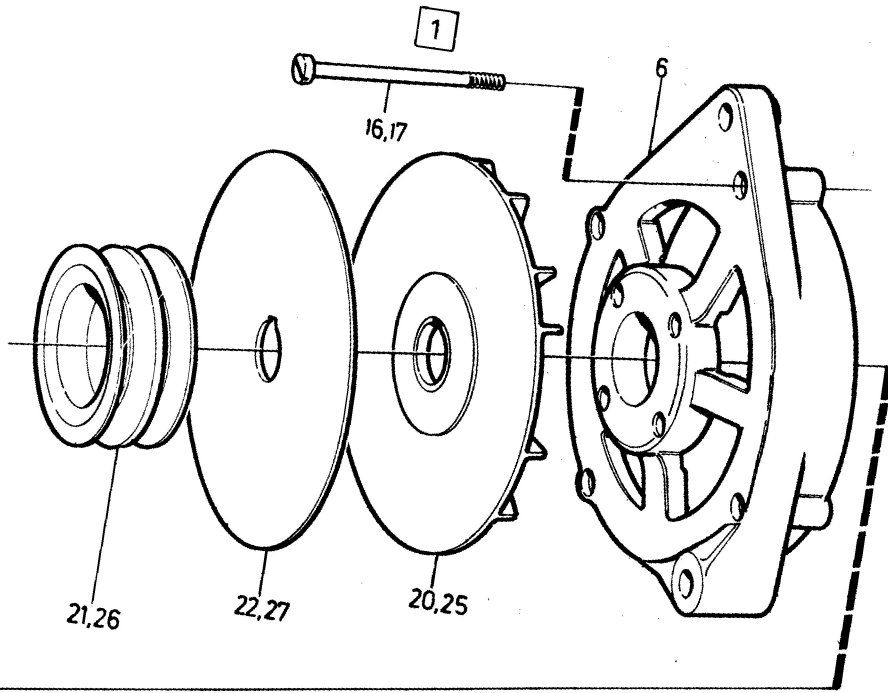

Sida Page	Grupp Group	Generator				Alternator				Illustration	0675
72	3	1323351, 1308723, 1323490, 1324142				1323351, 1308723, 1323490, 1324142				37340	
										1984-12	
Pos. Fig.	Antal/Quantity				Artikel nr Part No	Benämning	Description	Sats Kit	B P S R	Anmärkning Notes	
	1323 351	1308 723	1323 490	1324 142							
1	1	-	-	-	1323351-5 1308723-4	Generator..... Generator.....	Alternator..... Alternator.....		3 8	ERS AV 1323490-1 1ST 1578612-2, 1ST 1259569-0, 1ST 1323353-1	0020 0040 0060 0080 0100 0120 0140 0160 0180 0200 0220 0240 0260 0280 0300 0320
	-	1	-	-							
	-	-	1	-	1323490-1	Generator.....	Alternator.....		3		0360
	-	-	-	1	1324142-7	Generator.....	Alternator.....		3		0380
2	1	1	1	-	1259564-1	.Stator.....	.Stator.....		3		0400
	-	-	-	1	1324960-2	.Stator.....	.Stator.....		3		0420
3	1	1	1	-	1324965-1	.Rotor.....	.Rotor.....	S	3		0440
	-	-	-	1	1324958-6	.Rotor.....	.Rotor.....	S	3		0460
4	1	1	1	1	1259559-1	.Släpning.....	.Slip ring.....	S	2		0480
5	1	1	1	-	1259562-5	.Likriktare.....	.Rectifier.....		2		0500
	-	-	-	1	1324959-4	.Likriktare.....	.Rectifier.....		2		0520
6	1	-	-	1	1323465-3	.Drivlager.....	.Drive end assembly.....		2		0540
	-	1	1	-	1259557-5	.Drivlager.....	.Drive end assembly.....		2		0560
7	1	1	1	1		.Hus.....	.Housing.....		8		0580
8	1	1	1	1	1323328-3	.Kullager, främre.....	.Ballbearing, front.....	S	2		0600
9	1	1	1	1	243287-0	.Hållare.....	.Retainer.....	S	3		0620
10	1	1	1	1	1323330-9	.Kullager, bakre.....	.Ballbearing, rear.....	S	2		0640
11	1	1	1	1	1259563-3	.O-ring.....	.O-ring.....	S	2		0660
12	1	1	1	1	1324617-8	.Spänningsregulator.....	.Voltage regulator.....		2		0680
13	1	1	1	1	1324618-6	.Elborstsats.....	.Carbon brush kit.....		2		0700
14	3	3	3	3	956066-5	.Skruv.....	.Screw.....		2		0720
15	2	2	2	2	1324619-4	.Bricka.....	.Washer.....		2		0740
16	2	-	-	2	1324961-0	.Skruv.....	.Screw.....		2		0760
	-	3	3	-	1347606-4	.Skruv.....	.Screw.....		2		0780
17	2	-	-	2	1324962-8	.Skruv.....	.Screw.....		2		0800
	-	1	1	-	1347607-2	.Skruv.....	.Screw.....		2		0820
18	2	2	2	2	1323069-3	.Skruv.....	.Screw.....		2		0840
19	1	-	-	-	942888-9	.Flatstift.....	.Tab.....		2	(1259567)	0860
	-	1	1	1	942888-9	.Flatstift.....	.Tab.....		2	(1324964)	0880
20	-	1	-	-	1578612-2	.Fläkt.....	.Fan.....		3		0900
	-	-	-	1	1324963-6	.Fläkt.....	.Fan.....		2		0920
21	-	1	-	1	1259569-0	.Remskiva.....	.Pulley.....		2		0940
22	-	1	-	1	1323353-1	.Mellanskiva.....	.Spacer.....		2		0960
23	1	1	1	-	273503-3	.Rep.sats.....	.Repair kit.....		2		0980
	-	-	-	1	1259570-8	.Rep.sats.....	.Repair kit.....		2		1000
24	1	1	1	1	1259571-6	.Rep.sats.....	.Repair kit.....		2		1020
25	1	-	-	-		Fläkt.....	Fan.....			SE SIDA 56, 3-C09	1040
	-	-	1	-		Fläkt.....	Fan.....			SE SIDA 54, 3-C07	1060
26	1	-	-	-		Remskiva.....	Pulley.....			SE SIDA 56, 3-C09	1080
	-	-	1	-		Remskiva.....	Pulley.....			SE SIDA 54, 3-C07	1100
27	1	-	-	-		Mellanskiva.....	Spacer.....			SE SIDA 56, 3-C09	1120
	-	-	1	-		Mellanskiva.....	Spacer.....			SE SIDA 54, 3-C07	1140

VOLVO PARTS
1 030 37340
(103:4)