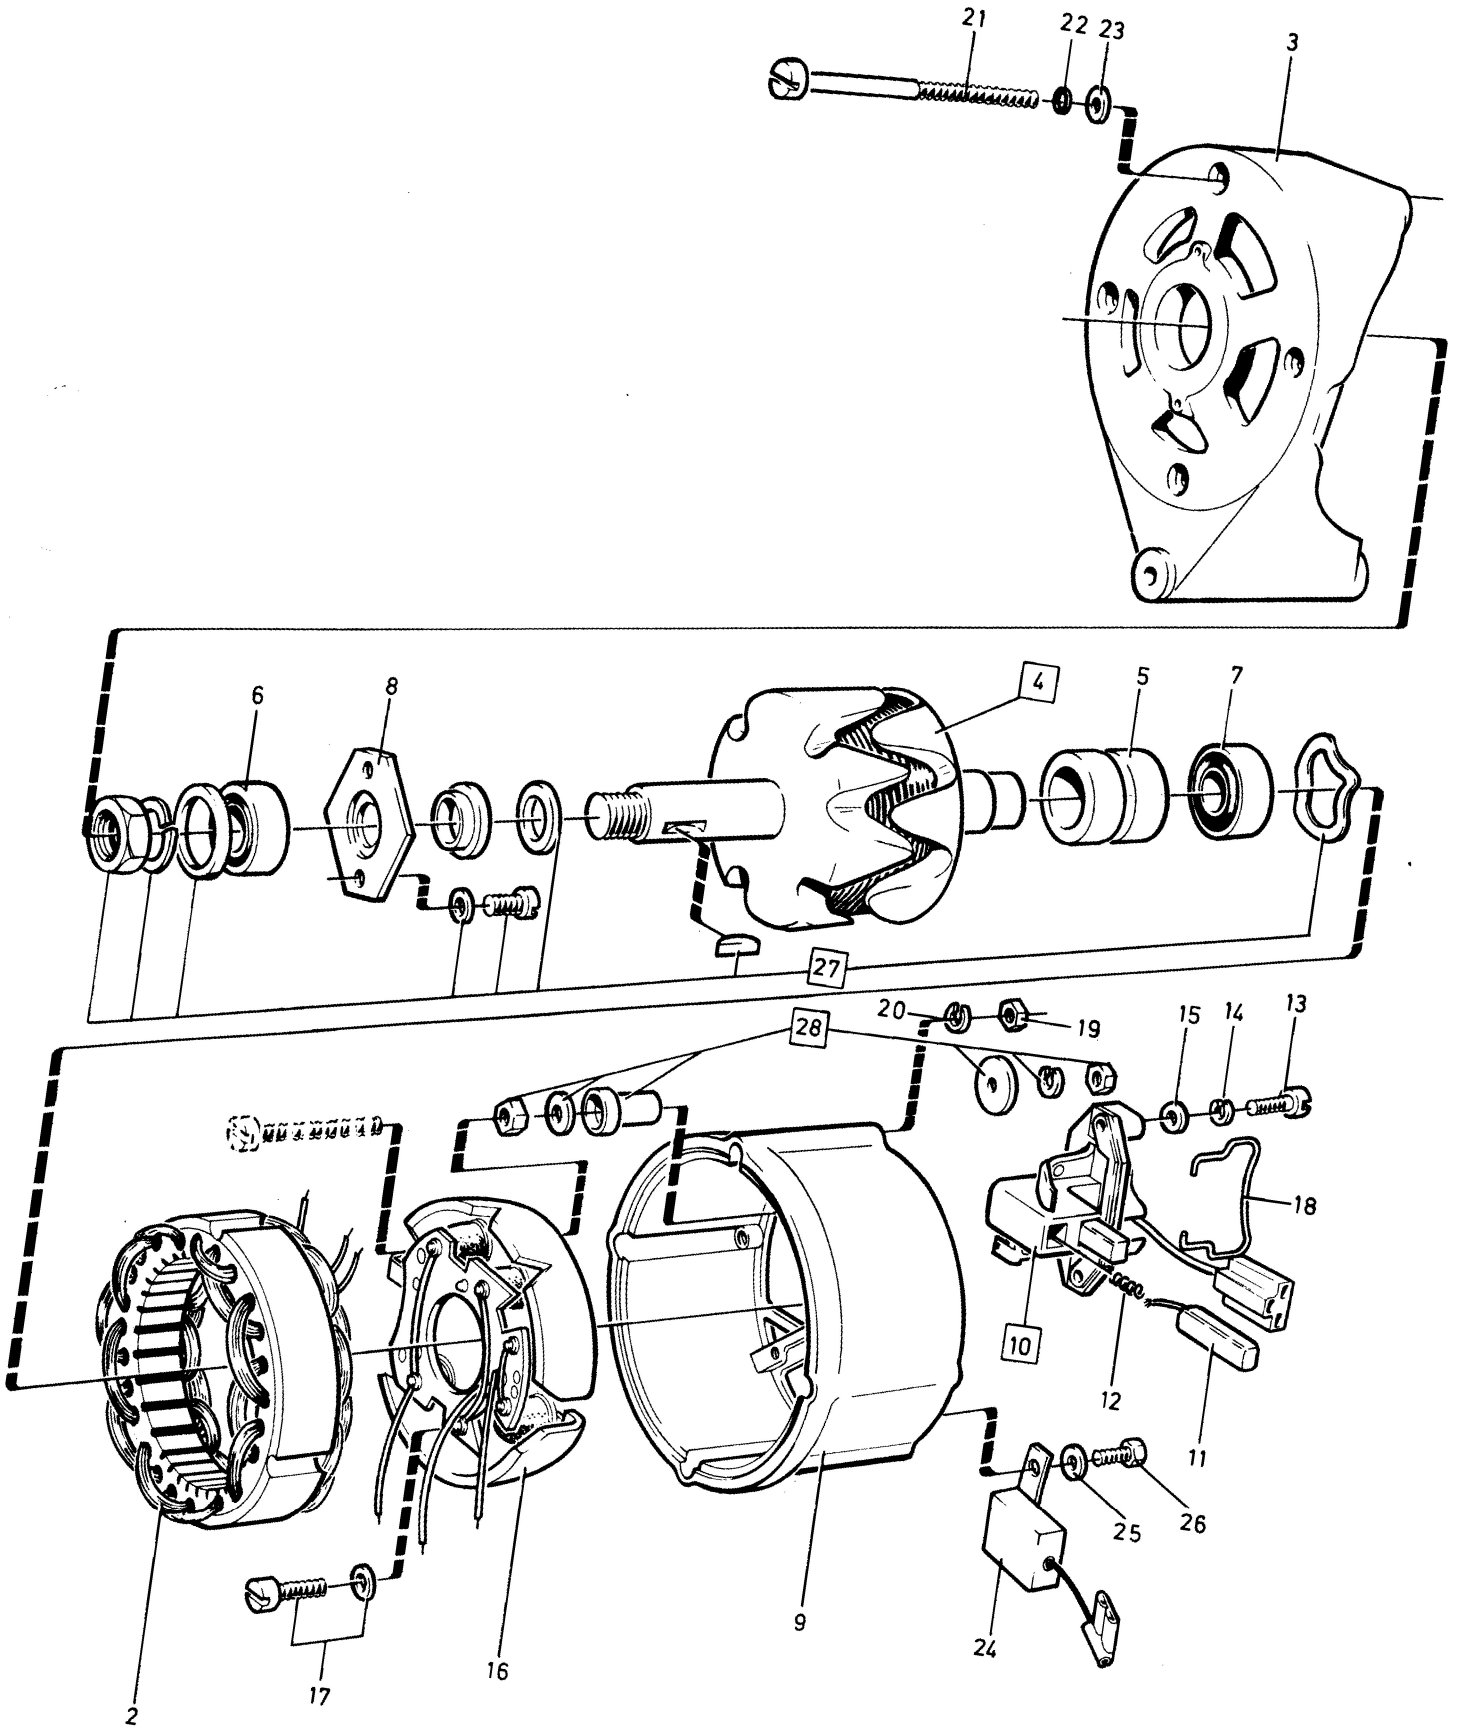

1

VOLVO PARTS
1 030 23011
(103:4)

Sida Page	Grupp Group	Generator 1235292, 1269183	Alternator 1235292, 1269183	Illustration 24936 1984-12	0625						
64	3										
Pos. Fig.	Antal/Quantity				Artikel nr Part No	Benämning	Description	Sats Kit	B P S R	Anmärkning Notes	
	1235 292	1269 183									
1	1	-	-	-	1235292-8 1269183-8	Generator..... Generator.....	Alternator..... Alternator.....	8 8		ERS AV 1323351-5, 1ST 1323352-2, 1ST 1259569-0, 1ST 1323353-1.	0020 0040 0060 0080 0100
2	1	-	-	-	1308808-3 1308808-3	.Diodbrygga..... .Diodbrygga.....	.Diode bridge..... .Diode bridge.....	2 2		(1235929) (1308651)	0120 0140
3	1	1	-	-	1235931-1	.Borsthållare.....	.Brush holder.....	2			0160
4	1	1	-	-	1235928-7	.Plastskydd.....	.Plastic protector.....	2			0180
5	1	-	-	-	1235935-2	.Stator.....	.Stator.....	3			0200
6	1	-	-	-	1259545-0	.Stator.....	.Stator.....	3			0220
7	1	-	-	-	1235934-5	.Rotor.....	.Rotor.....	3			0240
8	1	-	-	-	1259544-3	.Rotor.....	.Rotor.....	3			0260
9	1	-	-	-	181797-2	.Kullager, bakre.....	.Ball bearing, rear.....	2			0280
10	1	-	-	-	1259548-4	.Kullager, bakre.....	.Ball bearing, rear.....	2			0300
11	1	-	-	-	1235937-8	.Fläkt.....	.Fan.....	2			0320
12	1	-	-	-	1259547-6	.Fläkt.....	.Fan.....	2			0340
13	1	1	-	-	1235938-6	.Remskiva.....	.Pulley.....	2			0360
14	1	1	-	-	1235939-4	.Monteringssats, remskiva pulley	.Mounting kit, pulley	2			0380
15	1	-	-	-	1235930-3	.Rep.sats.....	.Repiar kit.....	2			0400
16	1	-	-	-	1259542-7	.Rep.sats.....	.Repiar kit.....	2			0420
17	1	-	-	-	1235932-9	.Gavel, bakre.....	.Slip ring end rear.....	2			0440
18	1	-	-	-	1235933-7	.Gavel, bakre.....	.Slip ring end rear.....	8			0460
19	1	-	-	-	1235933-7	.Plastskydd.....	.Plastic protector.....	2			0480
20	1	-	-	-	1235936-0	.Gavel, främre med lager	.Drive end frame with ball bearing	2			0500
21	1	-	-	-	1259546-8	.Gavel, främre, med lager	.Drive end frame with ball bearing	4			0520 0540 0560 0580

VOLVO PARTS
1 030 37340
(103:4)