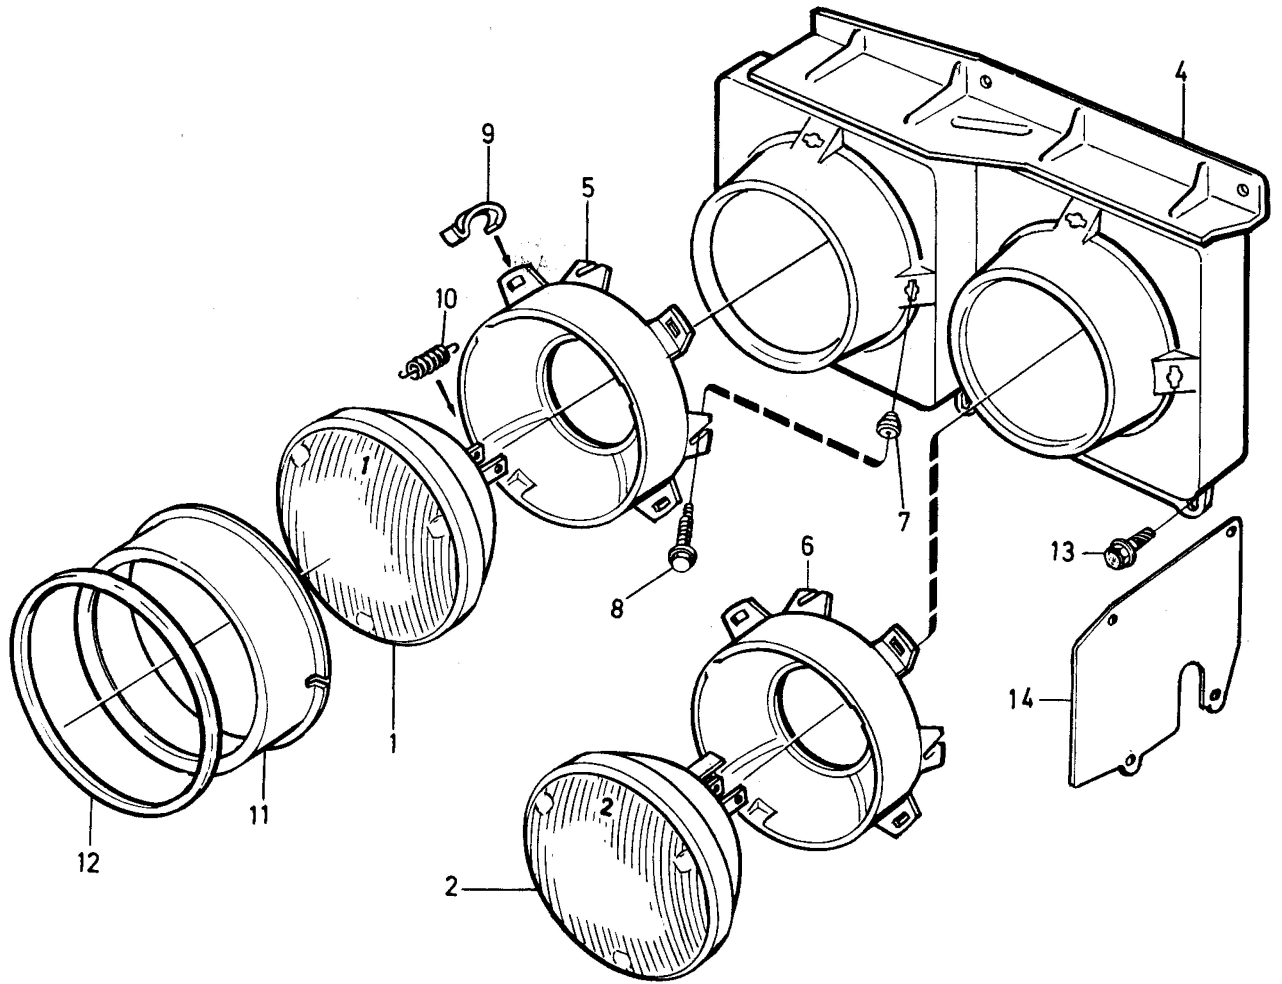

3

ALT 2

VOLVO PARTS
1 030 23013
(103:5)

Sida Page	Grupp Group	Strålkastare, alt 2, dubbla, runda, sealed beam, 14)			Headlight, alt 2, double, round, sealed beam, 14)			Illustration 23013 1984-12	0750		
76	3										
Pos. Fig.	Antal/Quantity				Artikel nr Part No	Benämning	Description	Sats Kit	B P S R	Anmärkning Notes	
1	2	-	-	-	1215995-0	Strålkastarinsats, inre	Headlamp insert, inner	1		SEALED BEAM, TYPE 1	0020
2	2	-	-	-	1215996-8	Strålkastarinsats, yttre	Headlamp insert, outer	1		SEALED BEAM, TYPE 2	0030 0040 0050
3	1	-	-	-		Strålkastarhus, V	Headlamp housing, L	8			0060
	1	-	-	-		Strålkastarhus, H	Headlamp housing, R	8			0080
4	1	-	-	-	1215146-0	.Platta, V	.Plate, L	2			0100
	1	-	-	-	1215147-8	.Platta, H	.Plate, R	2			0120
5	1	-	-	-	1234091-5	.Hus, V, inre	.Housing, L, inner	2		TYPE 1	0140
	1	-	-	-	1214843-3	.Hus, H, inre	.Housing, R, inner	2		TYPE 1	0160
6	1	-	-	-	1234093-1	.Hus, V, yttre	.Housing, L, outer	2		TYPE 2	0
	1	-	-	-	1214844-1	.Hus, H, yttre	.Housing, R, outer	2		TYPE 2	0200
7	4	-	-	-	1234071-7	.Mutter	.Nut	2			0220
8	4	-	-	-	1234070-9	.Justerskruv	.Adjuster screw	1			0240
9	8	-	-	-	1234811-6	.Fjäder	.Spring	2		(1234073)	0260
10	2	-	-	-	676109-2	.Fjäder	.Spring	2			0280
11	2	-	-	-	1214850-8	.Sarg	.Frame	2			0300
12	2	-	-	-	1234072-5	.Ring	.Ring	2			0
13	8	-	-	-	949416-2	Skruv	Screw	2			0340
14	2	-	-	-	1234766-2	Täckplatta	Cover plate	2			0360