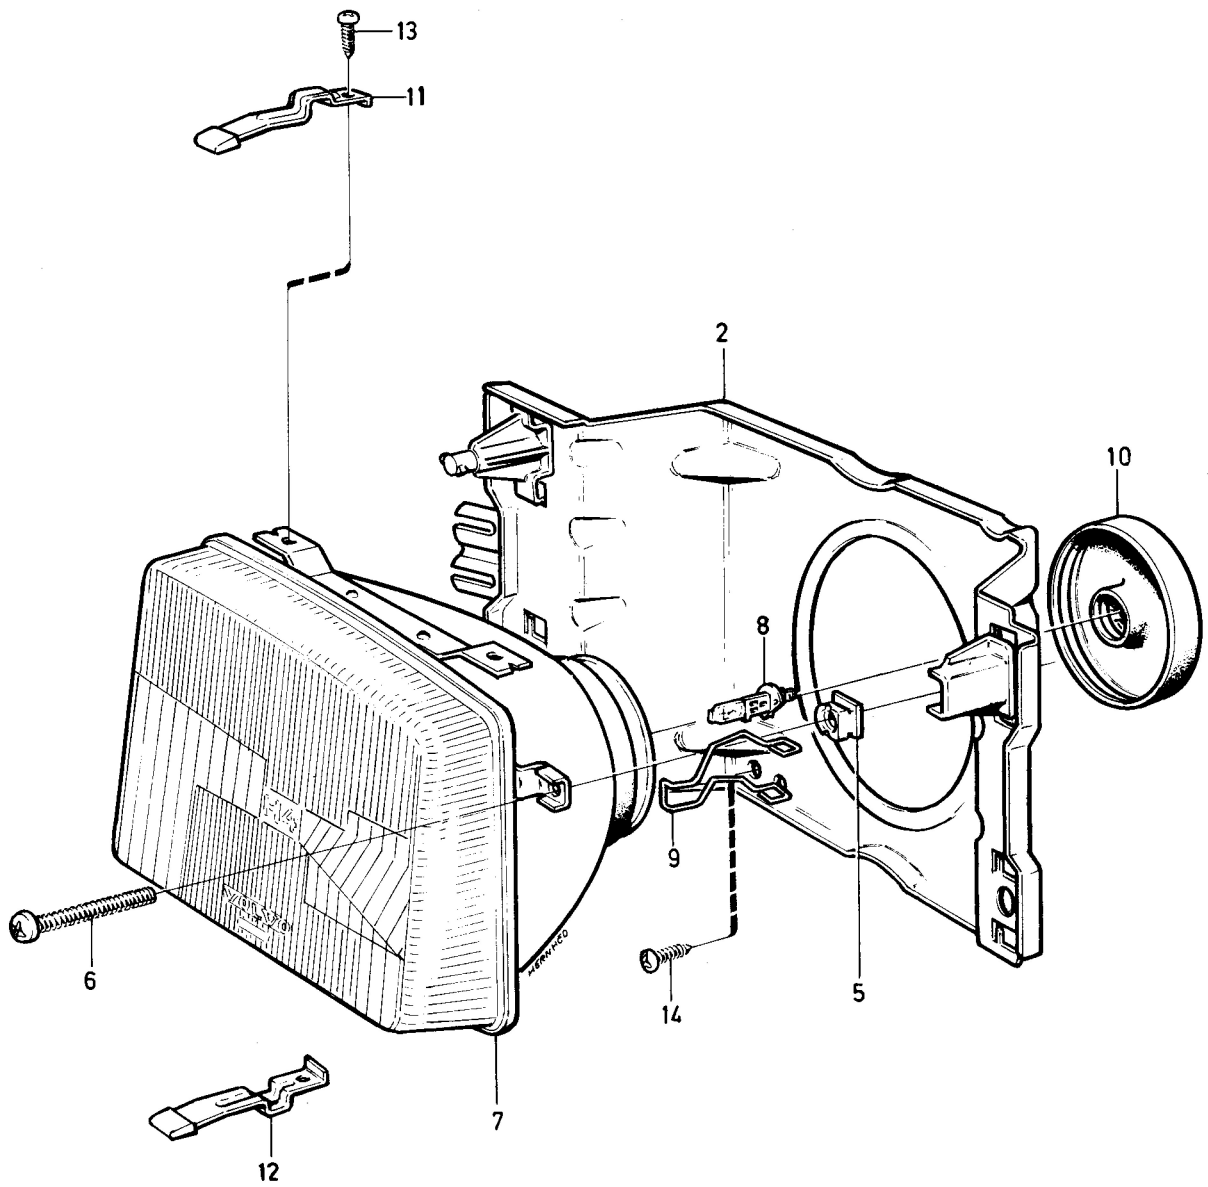

1

ALT 3

VOLVO PARTS
1 030 32022
(103:5)

Sida Page	Grupp Group	Strålkastare, alt 3, kvadratiska, 14)	Headlight, alt 3, square-shaped, 14)	Illustration 32022 1984-12	0800						
78	3										
Pos. Fig.	Antal/Quantity				Artikel nr Part No	Benämning	Description	Sats Kit	B P S R	Anmärkning Notes	
1	1	-	-	-		Strålkastare, V, kmpl	Headlamp, L, cpl.....	8			0020
	1	-	-	-		Strålkastare, H, kmpl	Headlamp, R, cpl.....	8			0040
2	1	-	-	-	1235039-3	.Hus VHousing, L	2			0060
	1	-	-	-	1235040-1	.Hus HHousing, R	2			0080
3	2	-	-	-		..FästeAttachment	8			0100
4	4	-	-	-		..LagerbockBearing bucket	8			0120
	2	-	-	-	1235684-6	.JusteringsattsAdjuster kit	2			0140
5	4	-	-	-		..AnslagStop plug	S			0160
6	4	-	-	-		..SkruvScrew	S			0180
7	1	-	-	-	1235679-6	.Strålkastarinsats, VHeadlamp insert, L	1	H4 HASY		0200
	1	-	-	-	1235680-4	.Strålkastarinsats, HHeadlamp insert, R	1	H4 HASY		0220
	1	-	-	-	1235677-0	.Strålkastarinsats, VHeadlamp insert, L	1	H4 VASY		0240
	1	-	-	-	1235678-8	.Strålkastarinsats, HHeadlamp insert, R	1	H4 VASY		0260
8	1	-	-	-	963187-0	.GlödlampaBulb	1	P43T-38 12V 60/55W		0280
	1	-	-	-	273581-9	..GlödlampssatsBulb kit	1			0285
	2	-	-	-	963187-0	..GlödlampaBulb	1	P43T-38 12V 60/55W		0290
9	2	-	-	-	1235671-3	..HållarefjäderHolder spring	2			0300
10	2	-	-	-	1235673-9	.SkyddskåpaCasing	2			0320
	2	-	-	-	1235683-8	.Anslag för torkare (sats)Stop lug for wiper (kit)	2			0340
11	2	-	-	-		..Anslag, övreStop plug, upper	S 8			0360
12	2	-	-	-		..Anslag, nedreStop plug, lower	S 8			0400
13	4	-	-	-	955127-6	..SkruvScrew	S 2			0420
14	8	-	-	-	949416-2	Skruv	Screw	2			0440