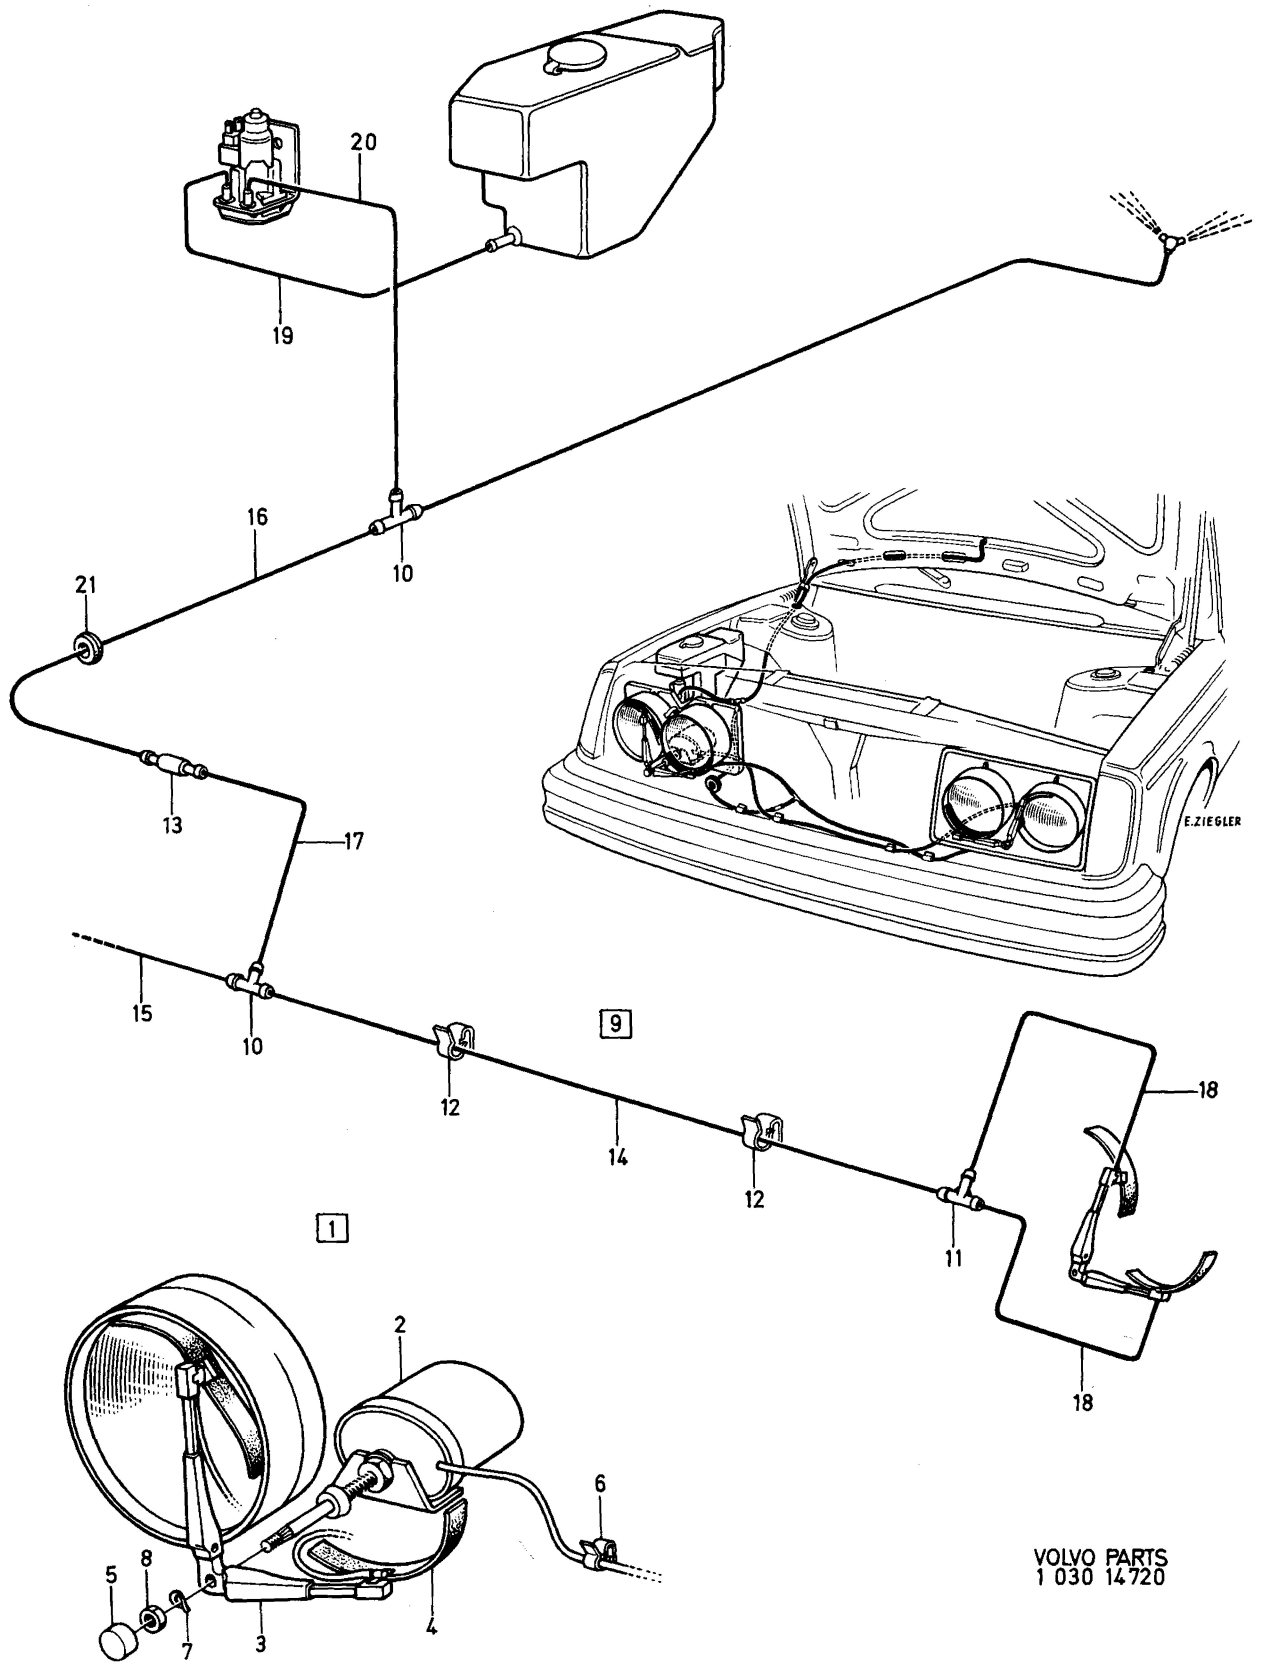

VOLVO PARTS
1 030 14720

Sida Page	Grupp Group	Strålkastartorkare, spolare, alt 4, kvadratiska, 14)			Headlamp wiper, washer, alt 4, square shaped, 14)			Illustration 37344 1984-12	1650	
Pos. Fig.	Antal/Quantity				Artikel nr Part No	Benämning	Description	Sats Kit	Anmärkning Notes	
1	1	-	-	-	1246320-4	Motor, V, kmpl	Motor, L, cpl	S 2		0020
2	1	-	-	-	1246321-2	Motor, H, kmpl	Motor, R, cpl	S 2		0040
3	1	-	-	-	1255438-2	Styrbricka	Steering washer	2		0060
4	1	-	-	-	940109-2	Låsbricka	Lock washer	2		0080
5	1	-	-	-	960148-5	Bricka	Washer	2		0100
6	1	-	-	-	946874-5	Mutter	Nut	2		0120
7	1	-	-	-	1255439-0	Tätningssmuff	Sealing muff	2		0140
7a	1	-	-	-	1246342-8	Tätning	Seal	2		0150
8	2	-	-	-	949474-1	Flattstift, motor, V	Tab, motor, L	1	(958204)	0160
9	2	-	-	-	958207-3	Stiftisolator, motor, V	Pin insulator, motor, L	2		0200
9a	2	-	-	-	949489-9	Stifthylsa, motor, H	Receptacle, motor, R	1		0200
10	2	-	-	-	956930-2	Ledningssko	Cable terminal	2		0220
11	1	-	-	-	1246324-6	Torkarm, V	Wiper arm, L	S 2		0240
12	1	-	-	-	1246330-3	Spolarmunstycke, V	Washer jet, L	2		0260
13	1	-	-	-	1246325-3	Torkarm, H	Wiper arm, R	S 2		0280
14	1	-	-	-	1247325-2	Spolarmunstycke, H	Washer jet, R	2	(1246331)	0300
15	2	-	-	-	955780-2	Mutter	Nut	S 2		0320
16	2	-	-	-	941905-2	Fjädrande bricka	Resilient washer	S 2		0340
17	2	-	-	-	1246328-7	Torkarblad, kmpl	Wiper blade, cpl	S 1		0360
18	220	-	-	-	943727-8	Strålkastarspolare	Headlamp washer	8		0380
	360	-	-	-	943727-8	Gummislang	Rubber hose	S 2	TID UTF	0400
	950	-	-	-	943722-9	Gummislang	Rubber hose	S 2	SEN UTF	0410
19	950	-	-	-	943722-9	Gummislang	Rubber hose	S 2		0420
20	300	-	-	-	943722-9	Gummislang	Rubber hose	S 2		0440
21	1	-	-	-	659248-9	T-rör	T-pipe	S 3	TID UTF	0460
21a	1	-	-	-	1342554-1	Tryckventil	Pressure valve	2	SEN UTF (1255973)	0470
22	65	-	-	-	943727-8	Gummislang	Rubber hose	S 2	TID UTF	0480
23	1	-	-	-	1210139-0	Backventil	Check valve	S 2	TID UTF	0500
24	1	-	-	-	1246094-5	Bandklammer	Band clamp	S 2		0520
25	1	-	-	-	1304930-9	T-rör	T-pipe	3	(688658)	0540
26	165	-	-	-	943727-8	Gummislang	Rubber hose	S 2		0560
27	1	-	-	-	1234702-7	Bussning, H	Bushing, R	S 3		0580
	1	-	-	-	1234702-7	Bussning, V	Bushing, L	3	B21F	0600
28	1	-	-	-	1247733-7	Tätningssbricka, H	Sealing washer, R	S 2		0620
	1	-	-	-	1247733-7	Tätningssbricka, V	Sealing washer, L	2	B21F	0640
	1	-	-	-	1128854-5	Strålkastartorkarsats	Headlamp wiper kit	8		0680