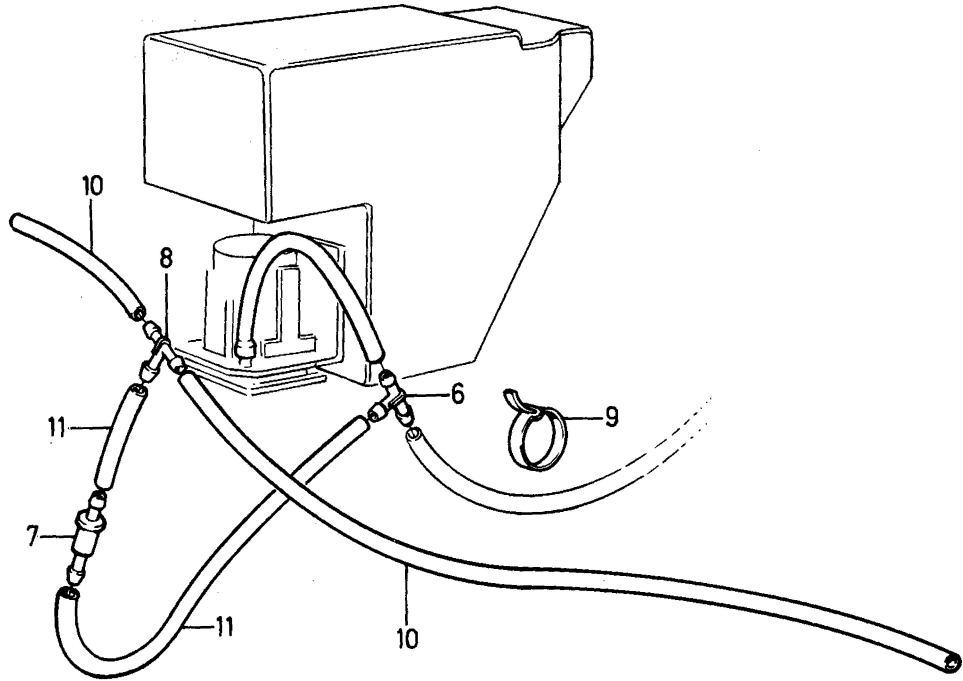

VOLVO PARTS
1 030 20796
(104:1)

Sida Page	Grupp Group	Strålkastartorkare, spolare, alt 2, rektangulära, enkla 14)	Headlamp wiper, washer, alt 2, rectangular, single, 14)	Illustration 37343 1984-12	1550						
134	3										
Pos. Fig.	Antal/Quantity				Artikel nr Part No	Benämning	Description	Sats Kit	B P S R	Anmärkning Notes	
1	1	-	-	-	1246322-0	Motor, V	Motor, L	S	2		0020
2	1	-	-	-	1246323-8	Motor, H	Motor, R	S	2		0040
3	1	-	-	-	1246340-2	.Styrbricka	.Steering washer		2		0060
4	1	-	-	-	940109-2	.Låsbricka	.Lock washer		2		0080
5	1	-	-	-	960148-5	.Bricka	.Washer		2		0100
6	1	-	-	-	946874-5	.Mutter	.Nut		2		0120
7	1	-	-	-	1255439-0	.Tätningssmuff	.Sealing muff		2		0140
8	1	-	-	-	1246342-8	.Tätning	.Seal		2		0145
9	2	-	-	-	949474-1	.Flatstift, motor, V	.Tab, motor, L		1	(958204)	0160
10	2	-	-	-	958207-3	.Stiftisolator, motor, H	.Pin insulator, motor, R	S	2		0180
10a	2	-	-	-	949489-9	.Stifthylsa, motor, H	.Receptacle, motor, R		1	(958217)	0200
11	2	-	-	-	956930-2	.Ledningssko	.Cable terminal		2		0220
12	1	-	-	-	1202756-1	Torkararm, V	Wiper arm, L	S	2		0240
	1	-	-	-	1202757-9	Torkararm, H	Wiper arm, R	S	2		0260
13	2	-	-	-	955780-2	Mutter	Nut	S	2		0280
14	2	-	-	-	941905-2	Fjädrande bricka	Resilient washer		2	242 CH-207002, 244 CH-688246, 245 CH-369082	0340
	2	-	-	-	955946-9	Låsbricka	Lock washer		2	242 CH 207003- 244 CH 688246- 245 CH 369083-	0342 0345 0346 0347
15	2	-	-	-	1202755-3	Torkarblad	Wiper blade		1		0350
16	300	-	-	-	943722-9	.Gummislang	.Rubber hose	S	2		0360
17	775	-	-	-	943722-9	.Gummislang	.Rubber hose	S	2		0380
18	1	-	-	-	659248-9	.T-rör	.T-pipe	S	3	TID UTF	0400
19	1	-	-	-	1342554-1	.Tryckventil	.Pressure valve		2	SEN UTF (1255973)	0410
20	65	-	-	-	943727-8	.Gummislang	.Rubber hose	S	2	TID UTF	0420
21	1	-	-	-	1210139-0	.Backventil	.Check valve	S	2	TID UTF	0440
22	360	-	-	-	943727-8	.Gummislang	.Rubber hose	S	2	TID UTF	0460
	450	-	-	-	943727-8	.Gummislang	.Rubber hose		2	SEN UTF	0465
23	1	-	-	-	1304930-9	.T-rör	.T-pipe	S	3	(688658)	0480
24	165	-	-	-	943727-8	.Gummislang	.Rubber hose	S	2		0500
25	2	-	-	-	1234702-7	.Bussning, V + H	.Bushing, L + R	S	3		0520
26	2	-	-	-	1247733-7	.Tätningbricka, V + H	.Seal washer, L + R	S	2		0540
27	1	-	-	-	686354-2	Gummipropp	Rubber plug		3	D20/D24	0550
28	1	-	-	-	1246094-5	Bandklammer	Band clamp		2		0555
	1	-	-	-	1128855-2	Strålkastartorkar- sats	Headlamp wiper kit		6		0560 J