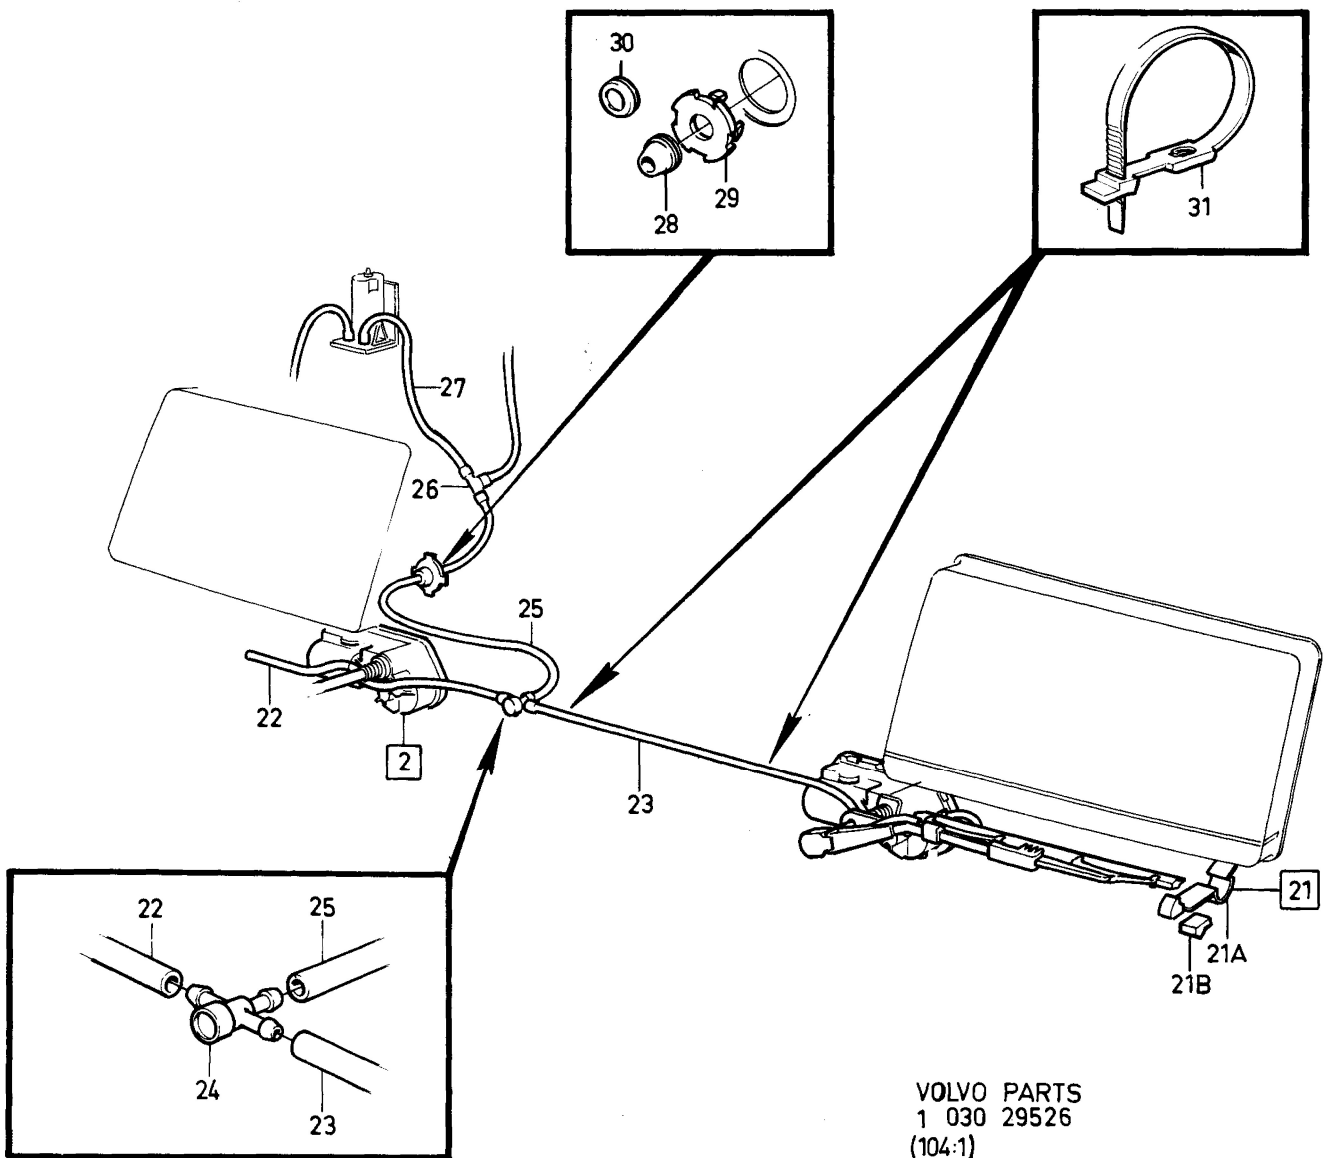

VOLVO PARTS
1 030 29526
(104:1)

Sida Page	Grupp Group	Strålkastartorkare, alt 3, runda, dubbla, sealed beam	Headlight wiper, alt 3, round, double, sealed beam	Illustration 14720 1984-12	1600					
138	3									
Pos. Fig.	Antal/Quantity			Artikel nr Part No	Benämning	Description	Sats Kit	B P S R	Anmärkning Notes	
1	1	-	-	-		Strålkastartorkare.....	Headlight wiper.....	8		0020
2	1	-	-	-	1247650-3	.Motor, V.....	.Motor, L.....	2		0040
	1	-	-	-	1247651-1	.Motor, H.....	.Motor, R.....	2		0060
3	1	-	-	-	1247652-9	.Torkararm, V.....	.Wiper arm, L.....	2		0080
	1	-	-	-	1247653-7	.Torkararm, H.....	.Wiper arm, R.....	2		0100
4	4	-	-	-	1247685-9	.Torkarblad.....	.Wiper blade.....	1		0120
5	2	-	-	-	1247686-7	.Skyddskåpa.....	.Casing.....	3		0140
6	2	-	-	-	192248-3	.Clips, kabel.....	.Clip, cable.....	2		0160
7	2	-	-	-	941906-0	.Bricka.....	.Washer.....	2		0180
8	2	-	-	-	955781-0	.Mutter.....	.Nut.....	2	M6	0200
9	-	-	-	-		Strålkastarspolare.....	Headlamp washer.....	8		)
10	2	-	-	-	1304930-9	.T-rör.....	.T-pipe.....	3	(688658)	0240
11	2	-	-	-	659248-9	.T-rör.....	.T-pipe.....	3		0260
12	2	-	-	-	192248-3	.Clips, gummislang.....	.Clip, rubber hose.....	2		0280
13	1	-	-	-	1210139-0	.Backventil.....	.Check valve.....	2		0300
14	700	-	-	-	943722-9	.Gummislang.....	.Rubber hose.....	2	METERVARA	0320
15	220	-	-	-	943722-9	.Gummislang.....	.Rubber hose.....	2	METERVARA	0340
16	360	-	-	-	943727-8	.Gummislang.....	.Rubber hose.....	2	METERVARA	0360
17	65	-	-	-	943727-8	.Gummislang.....	.Rubber hose.....	2	METERVARA	0380
18	250	-	-	-	943722-9	.Gummislang.....	.Rubber hose.....	2	METERVARA	0400
19	220	-	-	-	943727-8	.Gummislang.....	.Rubber hose.....	2	METERVARA	0420
20	150	-	-	-	943727-8	.Gummislang.....	.Rubber hose.....	2	METERVARA	0440
21	1	-	-	-	941268-5	.Bussning.....	.Bushing.....	2	(941264)	0460