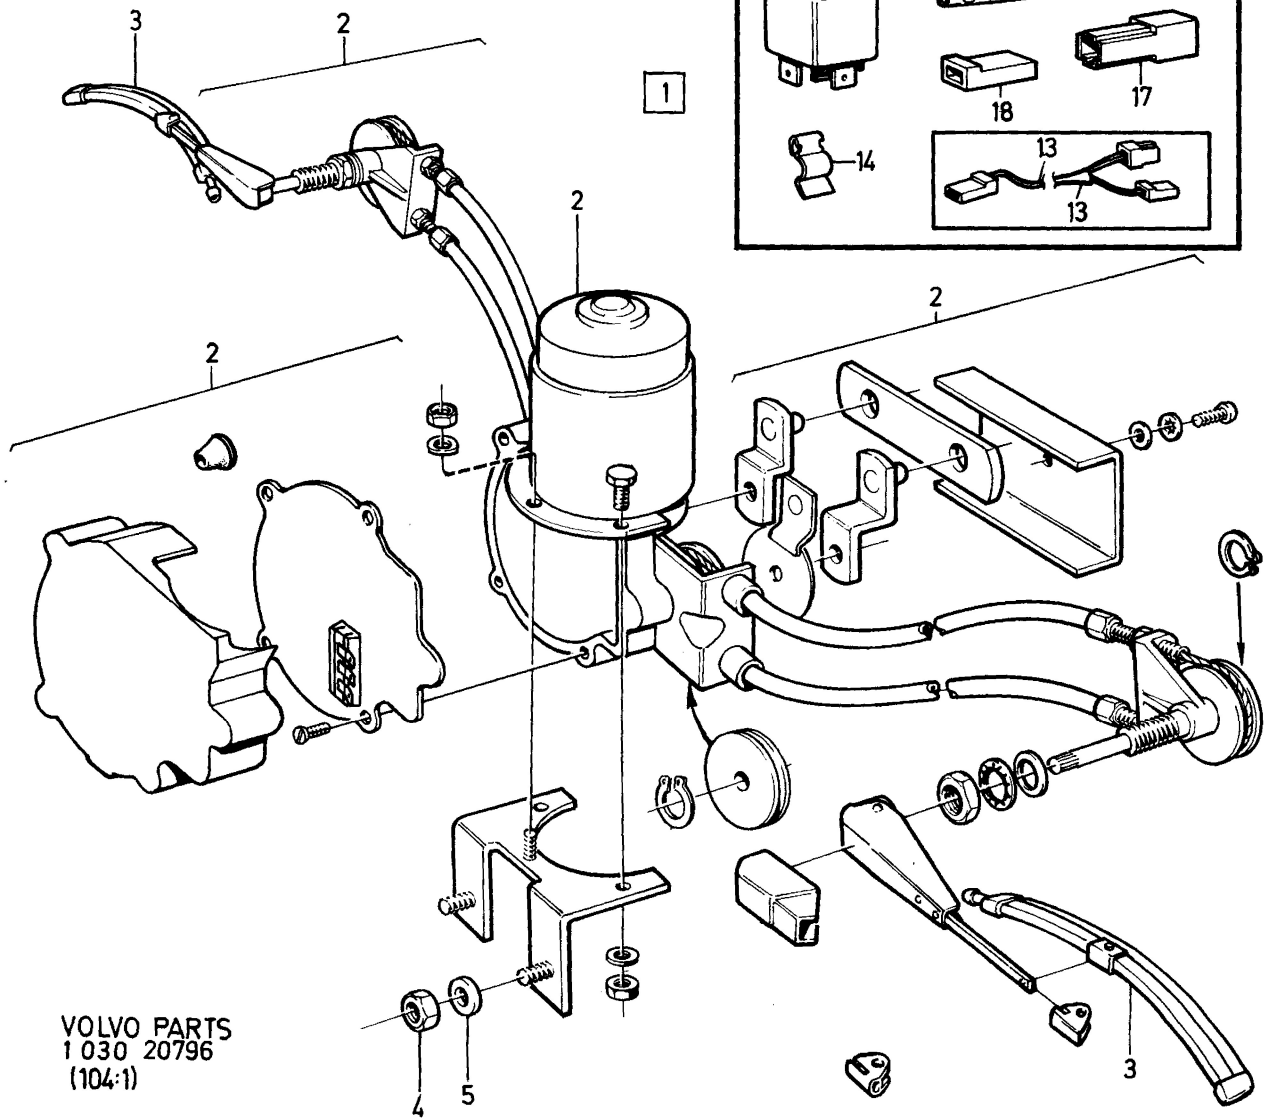

VOLVO PARTS
1 030 20796
(104:1)

Sida Page	Grupp Group	Strålkastartorkare, spolare, alt 2, rektangulära, enkla 14)	Headlamp wiper, washer, alt 2, rectangular, single, 14)	Illustration 37343 1984-12	1550						
134	3										
Pos. Fig.	Antal/Quantity				Artikel nr Part No	Benämning	Description	Sats Kit	B P S R	Anmärkning Notes	
1	1	-	-	-	1246322-0	Motor, V	Motor, L	S	2		0020
2	1	-	-	-	1246323-8	Motor, H	Motor, R	S	2		0040
3	1	-	-	-	1246340-2	.Styrbricka	.Steering washer		2		0060
4	1	-	-	-	940109-2	.Låsbricka	.Lock washer		2		0080
5	1	-	-	-	960148-5	.Bricka	.Washer		2		0100
6	1	-	-	-	946874-5	.Mutter	.Nut		2		0120
7	1	-	-	-	1255439-0	.Tätningssmuff	.Sealing muff		2		0140
8	1	-	-	-	1246342-8	.Tätning	.Seal		2		0145
9	2	-	-	-	949474-1	.Flatstift, motor, V	.Tab, motor, L		1	(958204)	0160
10	2	-	-	-	958207-3	.Stiftisolator, motor, H	.Pin insulator, motor, R	S	2		0180
10a	2	-	-	-	949489-9	.Stifthylsa, motor, H	.Receptacle, motor, R		1	(958217)	0200
11	2	-	-	-	956930-2	.Ledningssko	.Cable terminal		2		0220
12	1	-	-	-	1202756-1	Torkararm, V	Wiper arm, L	S	2		0240
	1	-	-	-	1202757-9	Torkararm, H	Wiper arm, R	S	2		0260
13	2	-	-	-	955780-2	Mutter	Nut	S	2		0280
14	2	-	-	-	941905-2	Fjädrande bricka	Resilient washer		2	242 CH-207002, 244 CH-688246, 245 CH-369082	0340
	2	-	-	-	955946-9	Låsbricka	Lock washer		2	242 CH 207003- 244 CH 688246- 245 CH 369083-	0342 0345 0346 0347
15	2	-	-	-	1202755-3	Torkarblad	Wiper blade		1		0350
16	300	-	-	-	943722-9	.Gummislang	.Rubber hose	S	2		0360
17	775	-	-	-	943722-9	.Gummislang	.Rubber hose	S	2		0380
18	1	-	-	-	659248-9	.T-rör	.T-pipe	S	3	TID UTF	0400
19	1	-	-	-	1342554-1	.Tryckventil	.Pressure valve		2	SEN UTF (1255973)	0410
20	65	-	-	-	943727-8	.Gummislang	.Rubber hose	S	2	TID UTF	0420
21	1	-	-	-	1210139-0	.Backventil	.Check valve	S	2	TID UTF	0440
22	360	-	-	-	943727-8	.Gummislang	.Rubber hose	S	2	TID UTF	0460
	450	-	-	-	943727-8	.Gummislang	.Rubber hose		2	SEN UTF	0465
23	1	-	-	-	1304930-9	.T-rör	.T-pipe	S	3	(688658)	0480
24	165	-	-	-	943727-8	.Gummislang	.Rubber hose	S	2		0500
25	2	-	-	-	1234702-7	.Bussning, V + H	.Bushing, L + R	S	3		0520
26	2	-	-	-	1247733-7	.Tätningbricka, V + H	.Seal washer, L + R	S	2		0540
27	1	-	-	-	686354-2	Gummipropp	Rubber plug		3	D20/D24	0550
28	1	-	-	-	1246094-5	Bandklammer	Band clamp		2		0555
	1	-	-	-	1128855-2	Strålkastartorkar- sats	Headlamp wiper kit		6		0560 J