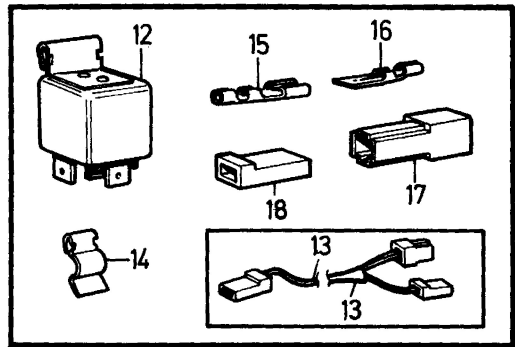

VOLVO PARTS
1 030 20796
(104:1)

Sida Page	Grupp Group	Strålkastartorkare, spolare, alt 2, rektangulära, enkla 14)	Headlamp wiper, washer, alt 2, rectangular, single, 14)	Illustration 37343 1984-12	1550						
134	3										
Pos. Fig.	Antal/Quantity				Artikel nr Part No	Benämning	Description	Sats Kit	B P S R	Anmärkning Notes	
1	1	-	-	-	1246322-0	Motor, V	Motor, L	S	2		0020
2	1	-	-	-	1246323-8	Motor, H	Motor, R	S	2		0040
3	1	-	-	-	1246340-2	.Styrbricka	.Steering washer		2		0060
4	1	-	-	-	940109-2	.Låsbricka	.Lock washer		2		0080
5	1	-	-	-	960148-5	.Bricka	.Washer		2		0100
6	1	-	-	-	946874-5	.Mutter	.Nut		2		0120
7	1	-	-	-	1255439-0	.Tätningssmuff	.Sealing muff		2		0140
8	1	-	-	-	1246342-8	.Tätning	.Seal		2		0145
9	2	-	-	-	949474-1	.Flatstift, motor, V	.Tab, motor, L		1	(958204)	0160
10	2	-	-	-	958207-3	.Stiftisolator, motor, H	.Pin insulator, motor, R	S	2		0180
10a	2	-	-	-	949489-9	.Stifthylsa, motor, H	.Receptacle, motor, R		1	(958217)	0200
11	2	-	-	-	956930-2	.Ledningssko	.Cable terminal		2		0220
12	1	-	-	-	1202756-1	Torkararm, V	Wiper arm, L	S	2		0240
	1	-	-	-	1202757-9	Torkararm, H	Wiper arm, R	S	2		0260
13	2	-	-	-	955780-2	Mutter	Nut	S	2		0280
14	2	-	-	-	941905-2	Fjädrande bricka	Resilient washer		2	242 CH-207002, 244 CH-688246, 245 CH-369082	0340
	2	-	-	-	955946-9	Låsbricka	Lock washer		2	242 CH 207003- 244 CH 688246- 245 CH 369083-	0342 0345 0346 0347
15	2	-	-	-	1202755-3	Torkarblad	Wiper blade		1		0350
16	300	-	-	-	943722-9	.Gummislang	.Rubber hose	S	2		0360
17	775	-	-	-	943722-9	.Gummislang	.Rubber hose	S	2		0380
18	1	-	-	-	659248-9	.T-rör	.T-pipe	S	3	TID UTF	0400
19	1	-	-	-	1342554-1	.Tryckventil	.Pressure valve		2	SEN UTF (1255973)	0410
20	65	-	-	-	943727-8	.Gummislang	.Rubber hose	S	2	TID UTF	0420
21	1	-	-	-	1210139-0	.Backventil	.Check valve	S	2	TID UTF	0440
22	360	-	-	-	943727-8	.Gummislang	.Rubber hose	S	2	TID UTF	0460
	450	-	-	-	943727-8	.Gummislang	.Rubber hose		2	SEN UTF	0465
23	1	-	-	-	1304930-9	.T-rör	.T-pipe	S	3	(688658)	0480
24	165	-	-	-	943727-8	.Gummislang	.Rubber hose	S	2		0500
25	2	-	-	-	1234702-7	.Bussning, V + H	.Bushing, L + R	S	3		0520
26	2	-	-	-	1247733-7	.Tätningbricka, V + H	.Seal washer, L + R	S	2		0540
27	1	-	-	-	686354-2	Gummipropp	Rubber plug		3	D20/D24	0550
28	1	-	-	-	1246094-5	Bandklammer	Band clamp		2		0555
	1	-	-	-	1128855-2	Strålkastartorkar- sats	Headlamp wiper kit		6		0560 J