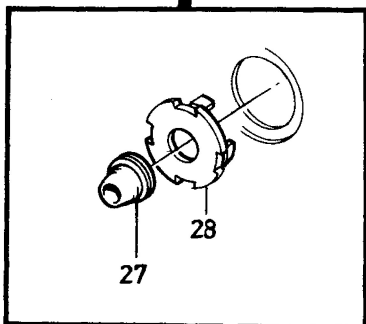

VOLVO PARTS
1 030 37344
(104:1)

Sida Page	Grupp Group	Strålkastarspolning, GTX rektangulära, dubbla	Headlamp washer, GTX rectangular, double	Illustration 37345 1984-12	1675
142	3				

Pos. Fig.	Antal/Quantity				Artikel nr Part No	Benämning	Description	Sats Kit	B P S R	Anmärkning Notes	
x 1	1	-	-	-	1129357-8	Strålkastarspolning.....	Headlamp washer.....	2		KMPL	0020
x 2	1	-	-	-	1333901-5	.Styrrelä.....	.Relay.....	3			0040
x 3	1	-	-	-	1333902-3	.Motorpump.....	.Pump.....	3			0060
x 4	2	-	-	-	1333903-1	.Munstycke, kmpl.....	.Jet, cpl.....	3			0080
x 5	2	-	-	-	1333904-9	.Backventil, kmpl.....	.Check valve, cpl.....	3			0100
x 6	1	-	-	-	1333905-6	.T-rör.....	.T-pipe.....	3			0120
7	1	-	-	-	1212957-3	Klamma för relä.....	Clip for relay.....	2			0140
x 8	1	-	-	-	1129364-4	Ledningsmatta.....	Cable harness.....	3			0160
9	6	-	-	-	944306-0	Skarvklämma.....	Jointing clamp.....	2			0180
x 10	1	-	-	-	947457-8	Klammer.....	Clamp.....	2			0200
11	1	-	-	-	1228272-9	Backventil.....	Check valve.....	3			0220
12	1	-	-	-	680036-1	Gummibussning.....	Rubber bushing.....	3			0240
x 13	1700	-	-	-	942869-9	Gummislang.....	Rubber hose.....	2	9,5X19		0260