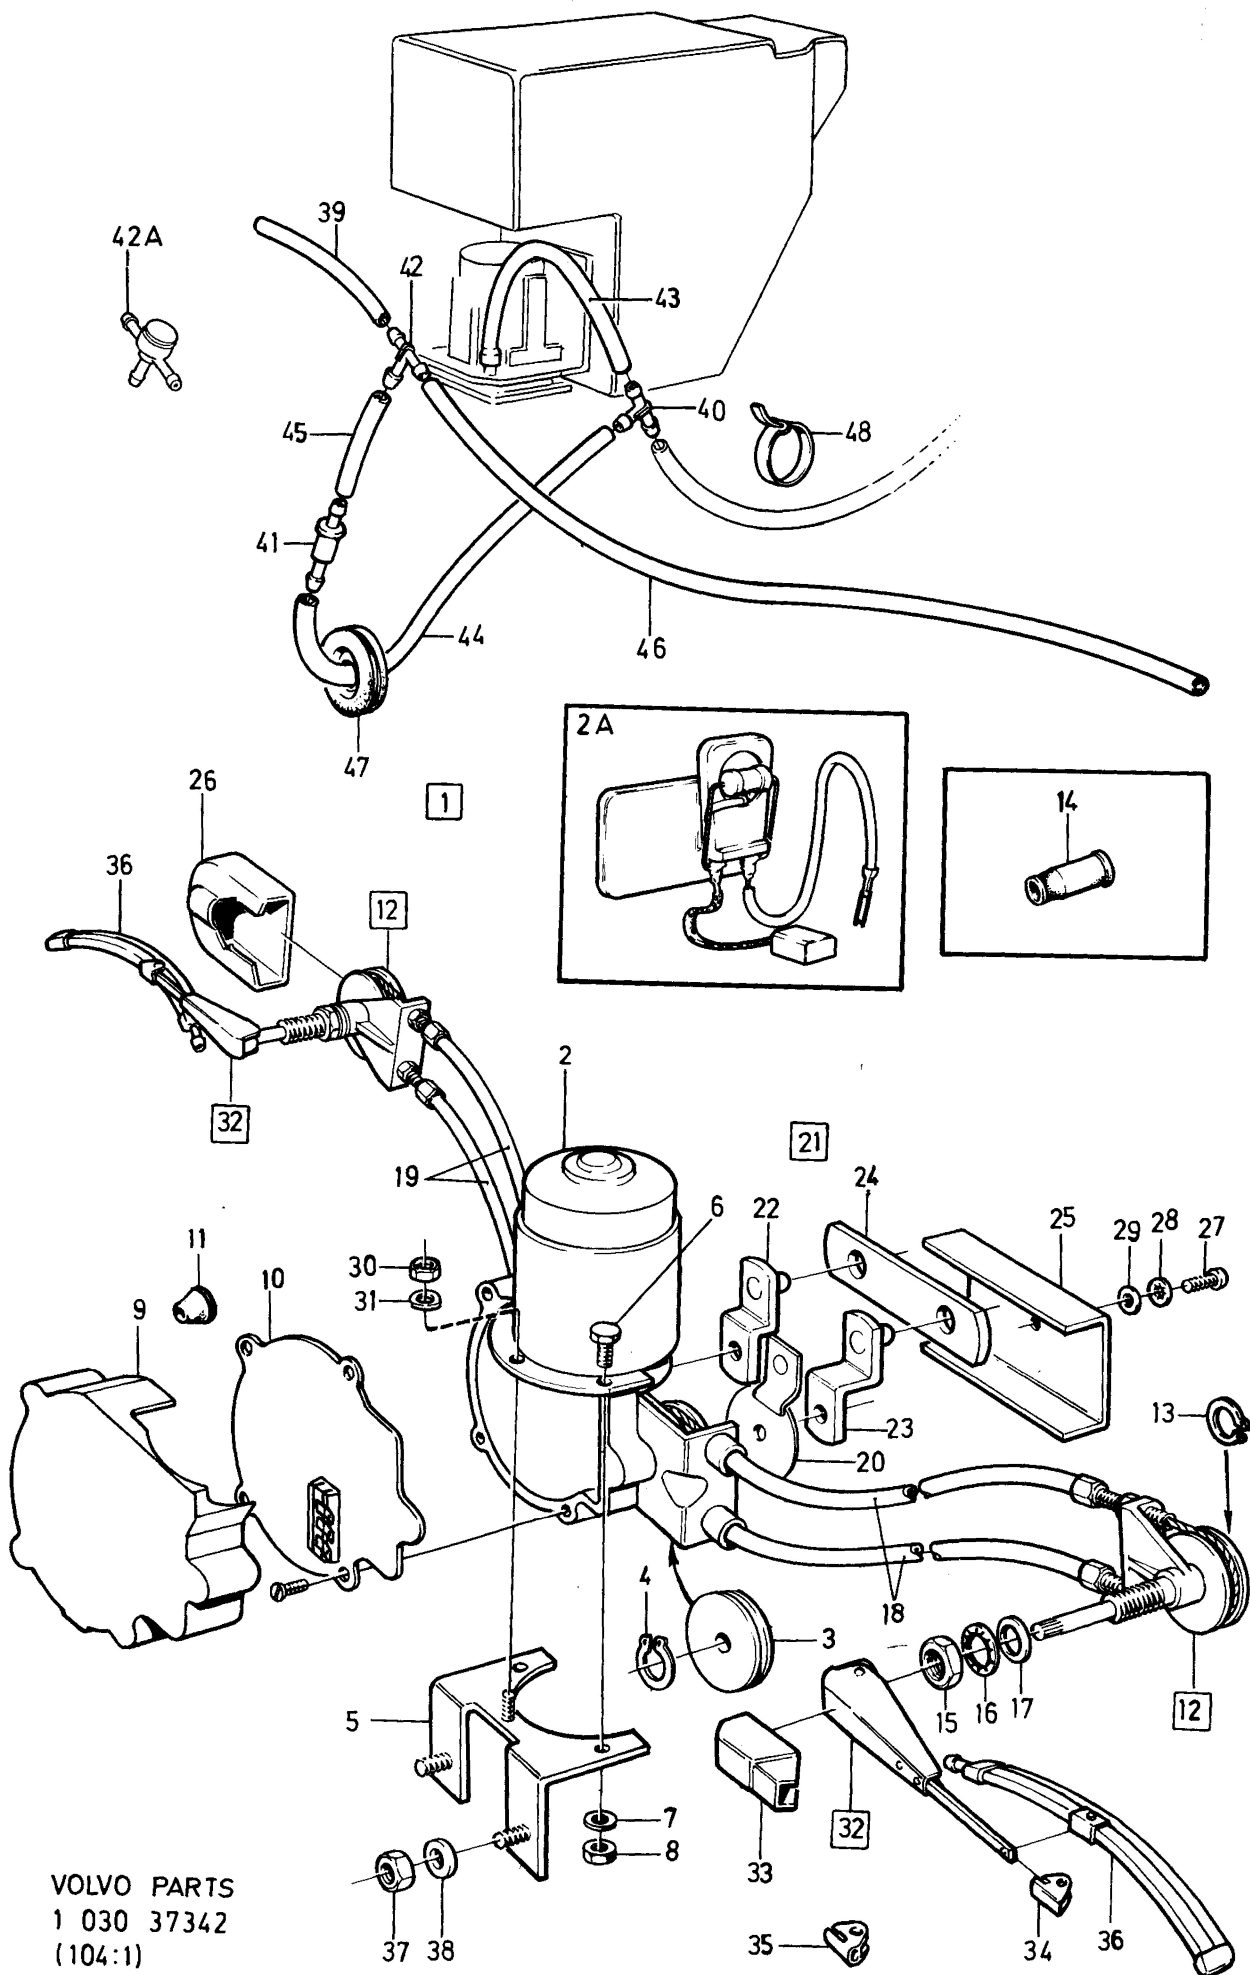

VOLVO PARTS
1 030 37342
(104:1)

Sida Page		Grupp Group		Strålkastartorkarsats, 283185		Headlight wiper kit, 283185		Illustration 20796 1984-12		1500	
132		3									
Pos. Fig.	Antal/Quantity				Artikel nr Part No	Benämning	Description	Sats Kit	B P S R	Anmärkning Notes	
	283 185	273 682									
1	1	-	-	-	283185-7	Strålkastartorkarsats..... Servicesats	Headlight wiper kit..... Service kit.....		3 8		0020 0040
2	1	1	-	-	1255241-0	.Strålkastartorkare	.Headlight wiper, cpl.....		4		0060 0080
3	2	2	-	-	1254571-1	.Torkarblad.....	.Wiper blade		1		0100
4	2	-	-	-	955781-0	.Mutter.....	.Nut.....		2		0120
5	2	-	-	-	960139-4	.Bricka.....	.Washer		2		0140
6	1	-	-	-	1304930-9	.T-rör.....	.T-pipe		3		0160
7	1	-	-	-	1210139-0	.Backventil.....	.Check valve		2		0180
8	1	-	-	-	659248-9	.T-rör.....	.T-pipe		3		0200
9	2	-	-	-	949668-8	.Bandklammer.....	.Band clamp.....		2	(948616)	
10	1300	1025	-	-	943722-9	.Gummislang.....	.Rubber hose		2		0220
11	500	-	-	-	943727-8	.Gummislang.....	.Rubber hose		2		0260
12	1	-	-	-	1324070-0	.Relä.....	.Relay		2	(1215613)	0280
13	1	-	-	-	1235088-0	.Ledningsmatta.....	.Cable harness.....		5		0300
14	3	-	-	-	677478-0	.Clips.....	.Clip.....		3		0320
15	1	1	-	-	949201-8	.Ledningssko.....	.Cable terminal		1	(958216)	0340
16	1	1	-	-	949490-7	.Ledningssko.....	.Cable terminal		1	(958203)	
17	1	1	-	-	958207-3	.Stiftisolator.....	.Pin insulator		2		0380
18	1	1	-	-	958208-1	.Hylsisolator.....	.Pin insulator		2		0400