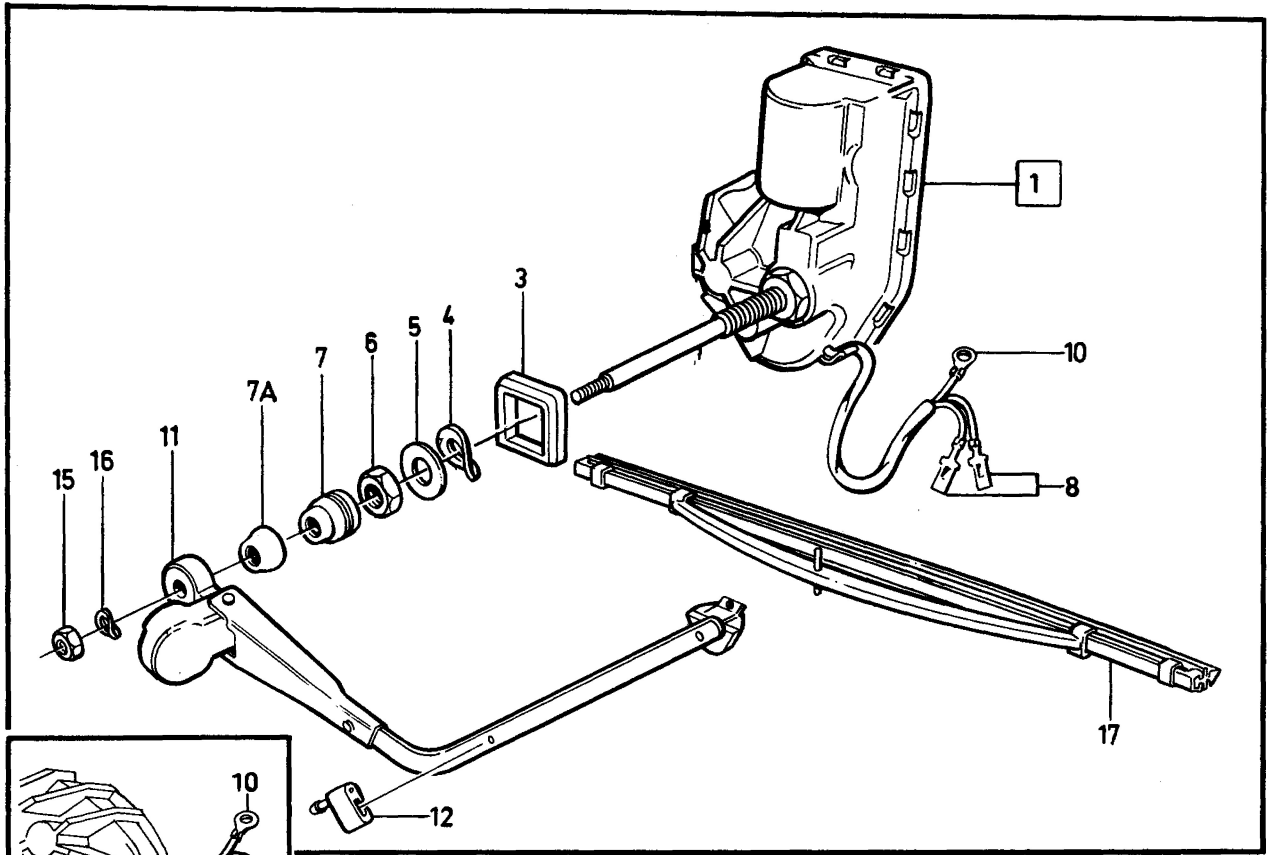

VOLVO PARTS  
1 030 37344  
(104:1)

|              |                |  |   |                                  |      |
|--------------|----------------|--|---|----------------------------------|------|
| Sida<br>Page | Grupp<br>Group | Strålkastarspolning, GTX<br>rektangulära, dubbla | Headlamp washer, GTX<br>rectangular, double | Illustration<br>37345<br>1984-12 | 1675 |
| 142          | 3              |  |   |                                  |      |