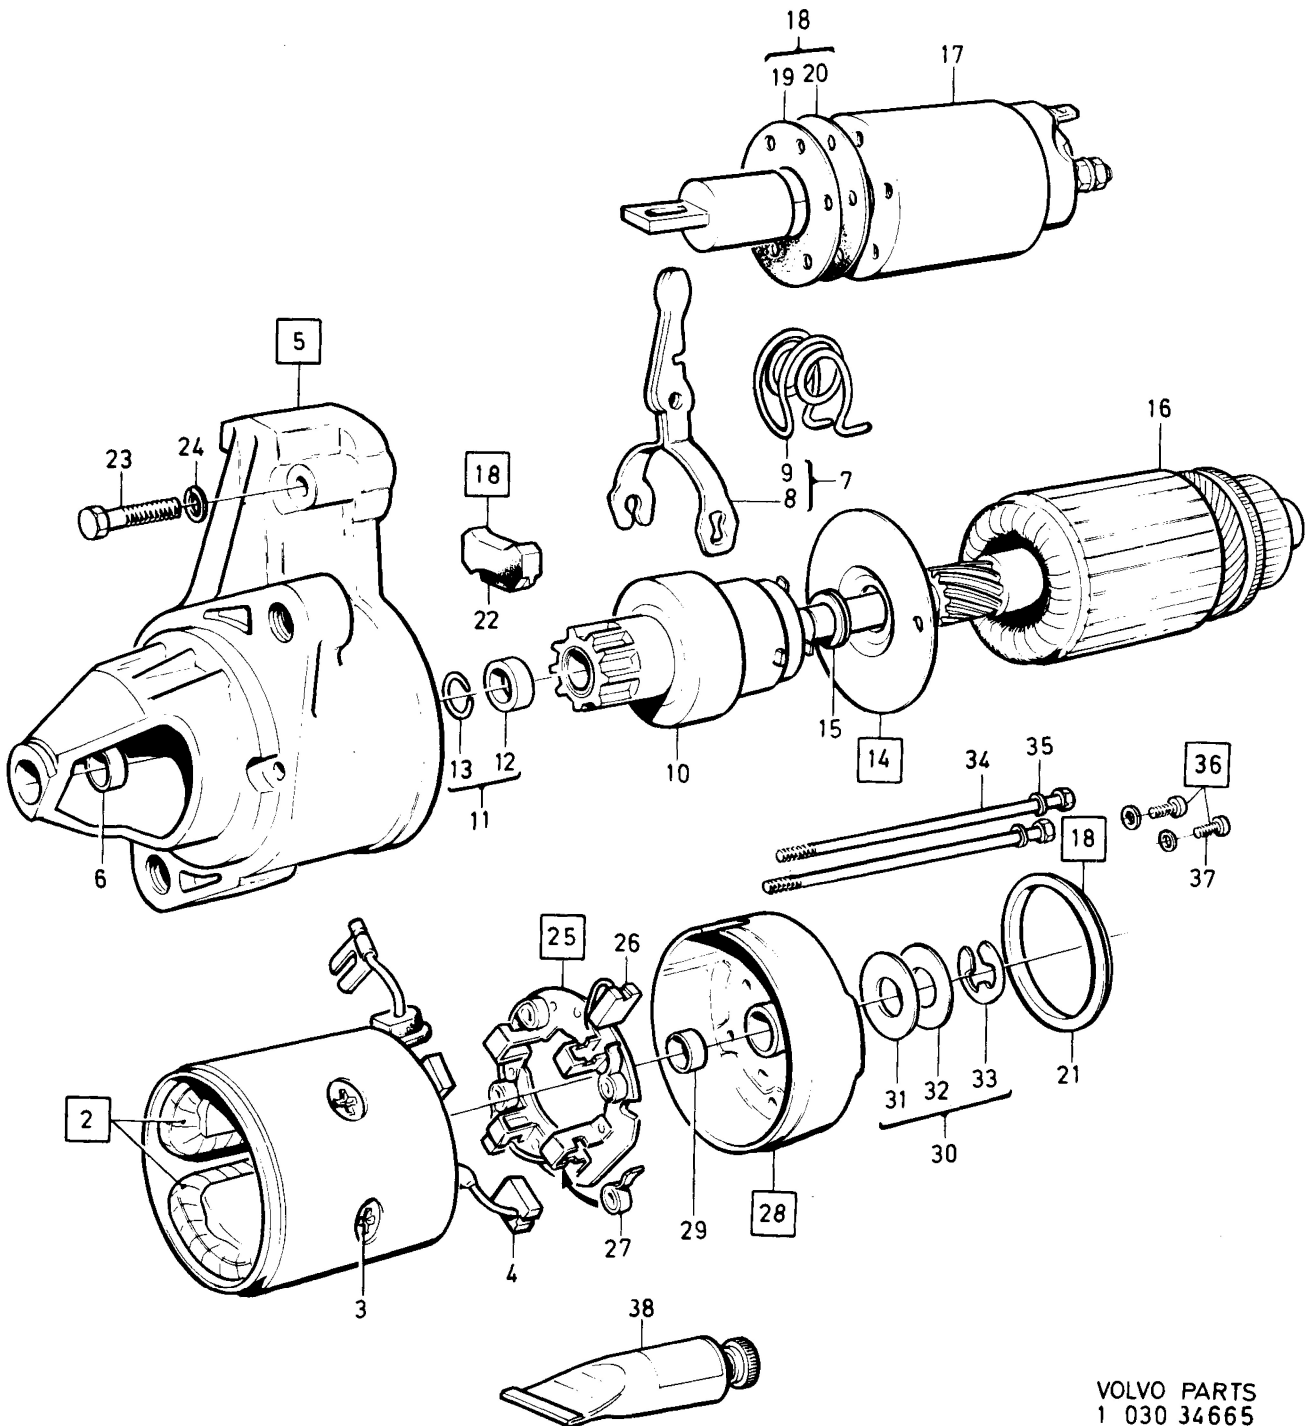

1

VOLVO PARTS
1 030 34665
(103:2)

Sida Page	Grupp Group	Startmotor	Starter motor,	Illustration	0235
32	3	1257325, 1257938, 1257939	1257325, 1257938, 1257939	34667	
				1984-12	

Pos. Fig.	Antal/Quantity			Artikel nr Part No	Benämning	Description	Sats Kit	B P S R	Anmärkning Notes	
	1257 325	1257 938	1257 939							
1	1	-	-	1257325-9	Startmotor.....	Starter motor.....	8		ERS AV 1ST 1257938-9	0020
	-	1	-	1257938-9	Startmotor.....	Starter motor.....	8		ERS AV 1ST 1257939-7	0040
	-	-	1	1257939-7	Startmotor.....	Starter motor.....	3			0060
2	1	1	1	1257690-6	.Rotor.....	.Rotor.....	3			0080
3	1	1	1	1257691-4	.Rep. sats rotor.....	.Repair kit rotor.....	3			0100
4	1	1	1	1257680-7	.Drev.....	.Drive gear.....	3			0120
5	2	2	-	1257681-5	.Bussning.....	.Bushing.....	3			0140
	-	-	2	1257681-5	.Bussning.....	.Bushing.....	3	(1328130)		0160
6	1	1	1	1257684-9	.Kommutatorlager.....	.Commutator and bearing.....	3			0180
										0200
7	1	1	1	6210777-6	..Bussning.....	..Bushing.....	3			0
8	1	1	1	829705-3	.Kåpa.....	.Casing.....	3			0240
9	2	2	2	233173-4	.Skruv.....	.Screw.....	2			0260
10	2	2	2	829699-8	.Pinnskruv.....	.Stud.....	3			0280
11	2	2	2	955892-5	.Bricka.....	.Washer.....	2			0300
12	2	2	2	955781-0	.Mutter.....	.Nut.....	2			0320
13	1	1	1	1257687-2	.Borstållare.....	.Brush holder.....	3			0340
14	4	4	4	829703-8	.Fjäder.....	.Spring.....	3			0360
15	1	1	-	1257686-4	.Elborstsats.....	.Carbon brush kit.....	1			0380
	-	-	1	1328136-5	.Elborstsats.....	.Carbon brush kit.....	1			0400
16	4	4	-	956130-9	.Skruv.....	.Screw.....	2			0420
	-	-	4	6211936-7	.Skruv.....	.Screw.....	3			0440
17	1	1	-	1257683-1	.Fältlindning.....	.Field winding.....	4			0460
	-	-	1	1328132-4	.Fältlindning.....	.Field winding.....	4			0480
18	1	1	-	829694-9	.Mellanlager.....	.Centre bearing.....	3			0500
	-	-	1	6210770-1	.Mellanlager.....	.Centre bearing.....	3			0520
19	1	1	-	829708-7	..Bussning.....	..Bushing.....	3			0540
	-	-	1	6644949-7	..Bussning.....	..Bushing.....	3			0560
20	1	1	1	6645020-6	.Kopplingsarm.....	.Engaging lever.....	3			0580
21	1	1	1	6210773-5	.Skruv.....	.Screw.....	3			0620
22	1	1	1	955921-2	.Fjäderbricka.....	.Spring washer.....	2			0640
23	1	1	1	244110-3	.Mutter.....	.Nut.....	4			0660
24	1	1	-	1257689-8	.Drivlager.....	.Drive bearing.....	3			0680
	-	-	1	1328142-3	.Drivlager.....	.Drive bearing.....	3			0700
25	1	1	1	238813-0	.Bussning.....	.Bushing.....	3			0720
26	3	3	-	6645031-3	.Skruv.....	.Screw.....	3			0740
	-	-	3	1328131-6	.Skruv.....	.Screw.....	3			0760
27	1	-	-	1257688-0	.Manövermagnet.....	.Solenoid switch.....	8		ERS AV 1ST 1328138-1	0780
	-	1	-	1328138-1	.Manövermagnet.....	.Solenoid switch.....	3	(1326183)		0800
	-	-	1	1328138-1	.Manövermagnet.....	.Solenoid switch.....	3			0820
28	1	1	-	955922-0	.Låsring.....	.Lock ring.....	2			0840
	-	-	1	955922-0	.Låsring.....	.Lock ring.....	2	(1328134)		0860
29	1	1	-	955791-9	.Mutter.....	.Nut.....	2			0880
	-	-	1	955783-6	.Mutter.....	.Nut.....	2			0900
30	1	1	1	241601-4	.Bricka.....	.Washer.....	3			0940
31	1	1	1	956058-2	.Skruv.....	.Screw.....	2			0960
32	1	1	-	1257685-6	.Flatstift.....	.Tabs.....	3			0980
	-	-	1	1328135-7	.Flatstift.....	.Tabs.....	3			0980
33	1	1	1	1161133-2	Startmotorfett.....	Starter motor grease.....	6			1000