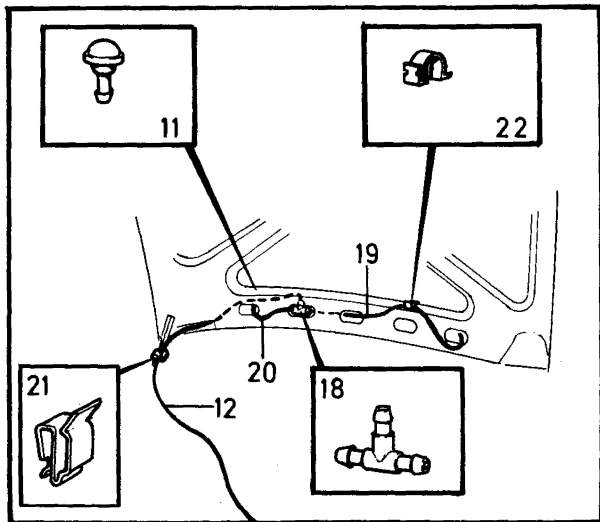

Sida Page	Grupp Group	Vindrutespolare, 14)	Windscreen washer, 14)	Illustration 29524 1984-12	1350						
122	3										
Pos. Fig.	Antal/Quantity				Artikel nr Part No	Benämning	Description	Sats Kit	B P S R	Anmärkning Notes	
1	-	-	-	-		Vindrutespolare	Windscreen washer	8			0020
2	1	-	-	-	1312018-3	.Vattenbehållare	.Reservoir	2		(1255562) EXCL D24	0040
3	1	-	-	-	1202379-2	.Vattenbehållare	.Reservoir	2		D24	0060
4	1	-	-	-	1213943-2	.Lock	.Cover	3			0080
5	1	-	-	-	1325678-9	.Filter	.Filter	2		(1255568)	0100
6	1	-	-	-	1254197-5	.Pump	.Pump	8		ERS AV 1ST 1304783-2, 1 ST 1307048-7, 2 ST 1323258	0120 0140 0160
6a	1	-	-	-	1323247-5	.Ledning	.Cable	2			0180
	1	-	-	-	1323258-2	.Ledning	.Cable	2			0200
6b	1	-	-	-	1304783-2	.Pump	.Pump	2			0200
6c	1	-	-	-	1307048-7	.Hylsisolator	.Sleeve insulator	2			0240
6d	2	-	-	-	1323258-2	.Ledning	.Cable	2			0260
7	1	-	-	-	1312021-7	.Korg	.Basket	3		(1254325) EXCL D24	0280
8	1	-	-	-	1312711-3	.Korg	.Basket	3		D24 (1312042)	0300
9	3	-	-	-	958236-2	.Skruv	.Screw	2		EXCL D24	0320
10	3	-	-	-	955137-5	.Skruv	.Screw	2		D24	0340
11	2	-	-	-	1255383-0	.Munstycke	.Jet	2			0360
	2	-	-	-	1325676-3	.Munstycke	.Jet	2		36)	0380
12	1550	-	-	-	949931-0	.Gummislang	.Rubber hose	2		EXCL D24	0400
13	1400	-	-	-	949931-0	.Gummislang	.Rubber hose	2		D24	0420
14	220	-	-	-	949931-0	.Gummislang	.Rubber hose	2		4X1,7	0440
15	165	-	-	-	949931-0	.Gummislang	.Rubber hose	2			0460
16	1	-	-	-	1304930-9	.T-rör	.T-pipe	3		(688658)	0480
17	1	-	-	-	192248-3	.Clips	.Clip	2		EXCL D24	0500
18	1	-	-	-	1304930-9	.T-rör	.T-pipe	3		(688658)	0520
19	565	-	-	-	949931-0	.Gummislang	.Rubber hose	2			0540
20	220	-	-	-	949931-0	.Gummislang	.Rubber hose	2		4X1,7	0560
21	1	-	-	-	943811-0	.Clips	.Clip	3			0580
22	1	-	-	-	192248-3	.Klamma	.Clip	2			0600

VOLVO PARTS
1 030 31333
(103:8)

VOLVO PARTS
1 030 29524
103.8