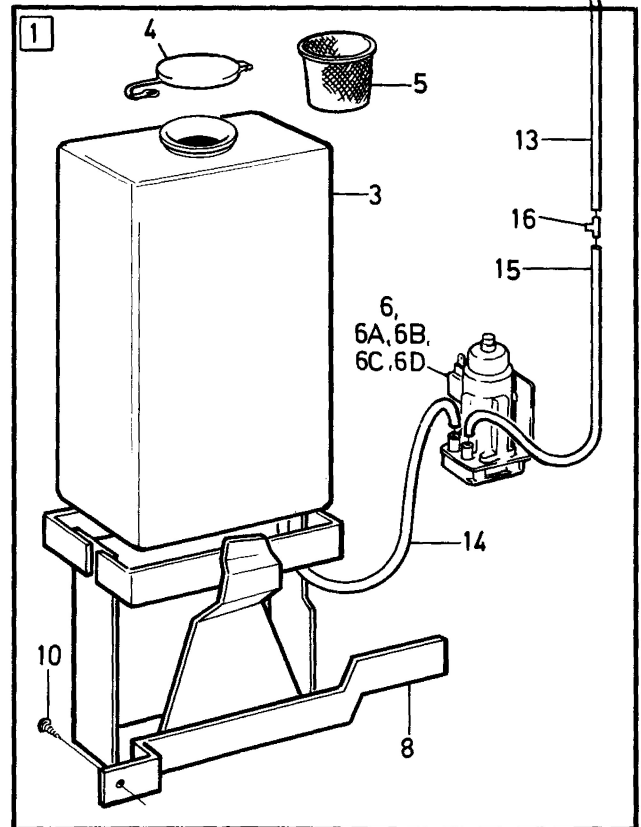

VOLVO PARTS
1 030 29524
103.8