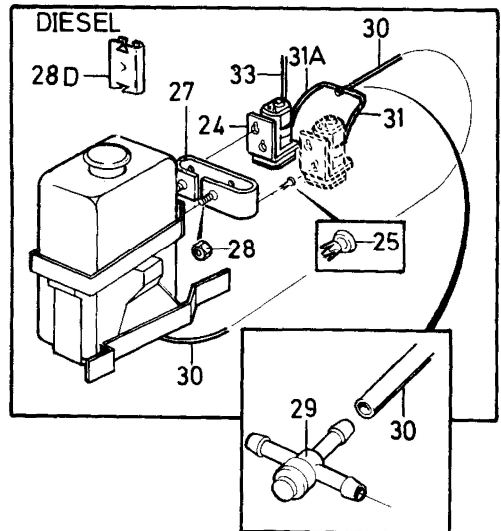

Sida Page	Grupp Group	Vindrutespolare, 14)	Windscreen washer, 14)	Illustration 29524 1984-12	1350						
122	3										
Pos. Fig.	Antal/Quantity				Artikel nr Part No	Benämning	Description	Sats Kit	B P S R	Anmärkning Notes	
1	-	-	-	-		Vindrutespolare	Windscreen washer	8			0020
2	1	-	-	-	1312018-3	.Vattenbehållare	.Reservoir	2		(1255562) EXCL D24	0040
3	1	-	-	-	1202379-2	.Vattenbehållare	.Reservoir	2		D24	0060
4	1	-	-	-	1213943-2	.Lock	.Cover	3			0080
5	1	-	-	-	1325678-9	.Filter	.Filter	2		(1255568)	0100
6	1	-	-	-	1254197-5	.Pump	.Pump	8		ERS AV 1ST 1304783-2, 1 ST 1307048-7, 2 ST 1323258	0120 0140 0160
6a	1	-	-	-	1323247-5	.Ledning	.Cable	2			0180
	1	-	-	-	1323258-2	.Ledning	.Cable	2			0200
6b	1	-	-	-	1304783-2	.Pump	.Pump	2			0200
6c	1	-	-	-	1307048-7	.Hylsisolator	.Sleeve insulator	2			0240
6d	2	-	-	-	1323258-2	.Ledning	.Cable	2			0260
7	1	-	-	-	1312021-7	.Korg	.Basket	3		(1254325) EXCL D24	0280
8	1	-	-	-	1312711-3	.Korg	.Basket	3		D24 (1312042)	0300
9	3	-	-	-	958236-2	.Skruv	.Screw	2		EXCL D24	0320
10	3	-	-	-	955137-5	.Skruv	.Screw	2		D24	0340
11	2	-	-	-	1255383-0	.Munstycke	.Jet	2			0360
	2	-	-	-	1325676-3	.Munstycke	.Jet	2		36)	0380
12	1550	-	-	-	949931-0	.Gummislang	.Rubber hose	2		EXCL D24	0400
13	1400	-	-	-	949931-0	.Gummislang	.Rubber hose	2		D24	0420
14	220	-	-	-	949931-0	.Gummislang	.Rubber hose	2		4X1,7	0440
15	165	-	-	-	949931-0	.Gummislang	.Rubber hose	2			0460
16	1	-	-	-	1304930-9	.T-rör	.T-pipe	3		(688658)	0480
17	1	-	-	-	192248-3	.Clips	.Clip	2		EXCL D24	0500
18	1	-	-	-	1304930-9	.T-rör	.T-pipe	3		(688658)	0520
19	565	-	-	-	949931-0	.Gummislang	.Rubber hose	2			0540
20	220	-	-	-	949931-0	.Gummislang	.Rubber hose	2		4X1,7	0560
21	1	-	-	-	943811-0	.Clips	.Clip	3			0580
22	1	-	-	-	192248-3	.Klamma	.Clip	2			0600

VOLVO PARTS
1 030 31333
(103:8)

VOLVO PARTS
1 030 29524
103.8