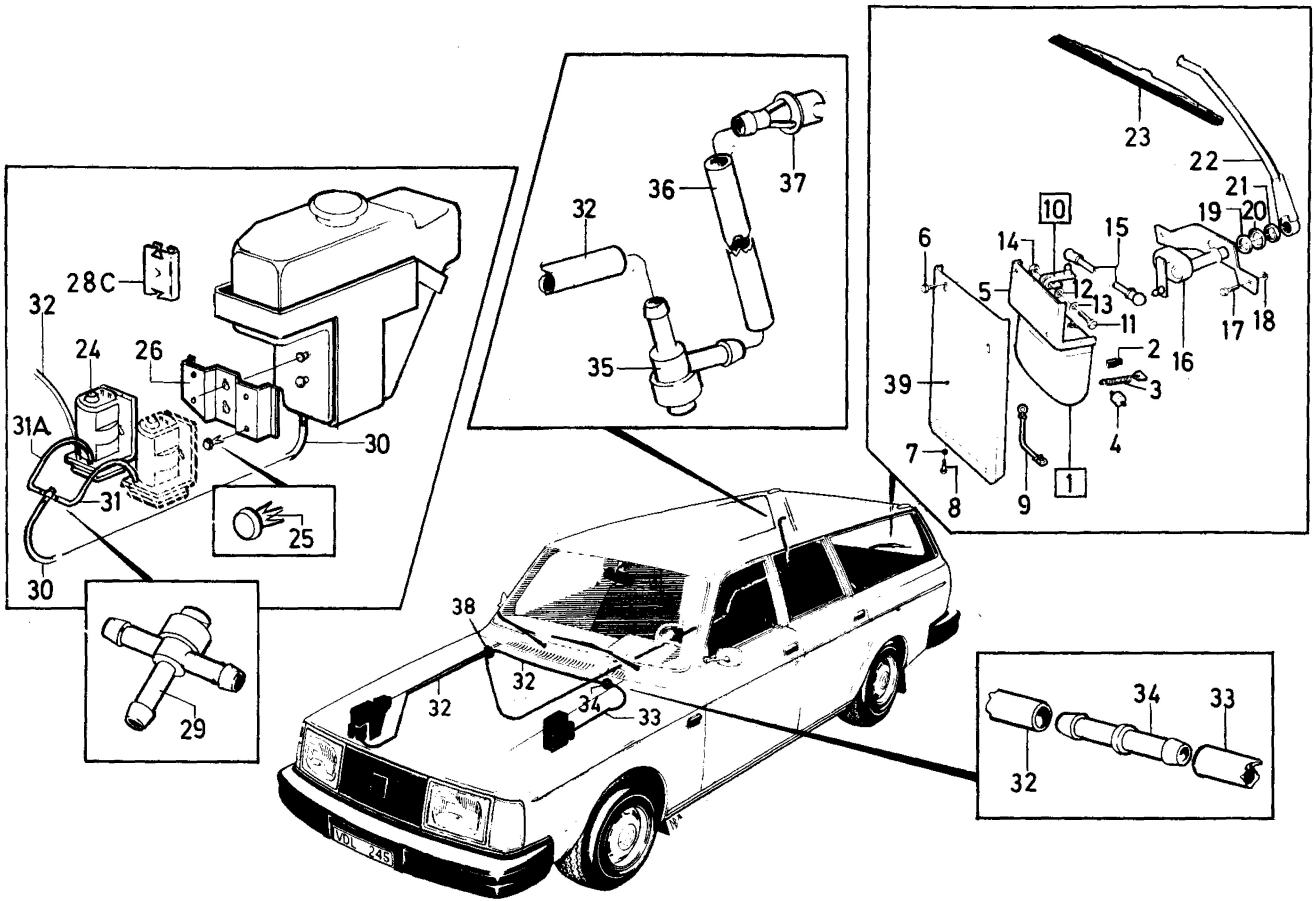

Sida Page	Grupp Group	Vindrutespolare, 14)	Windscreen washer, 14)	Illustration 29524 1984-12	1350						
122	3										
Pos. Fig.	Antal/Quantity				Artikel nr Part No	Benämning	Description	Sats Kit	B P S R	Anmärkning Notes	
1	-	-	-	-		Vindrutespolare	Windscreen washer	8			0020
2	1	-	-	-	1312018-3	.Vattenbehållare	.Reservoir	2		(1255562) EXCL D24	0040
3	1	-	-	-	1202379-2	.Vattenbehållare	.Reservoir	2		D24	0060
4	1	-	-	-	1213943-2	.Lock	.Cover	3			0080
5	1	-	-	-	1325678-9	.Filter	.Filter	2		(1255568)	0100
6	1	-	-	-	1254197-5	.Pump	.Pump	8		ERS AV 1ST 1304783-2, 1 ST 1307048-7, 2 ST 1323258	0120 0140 0160
6a	1	-	-	-	1323247-5	.Ledning	.Cable	2			0180
	1	-	-	-	1323258-2	.Ledning	.Cable	2			0200
6b	1	-	-	-	1304783-2	.Pump	.Pump	2			0200
6c	1	-	-	-	1307048-7	.Hylsisolator	.Sleeve insulator	2			0240
6d	2	-	-	-	1323258-2	.Ledning	.Cable	2			0260
7	1	-	-	-	1312021-7	.Korg	.Basket	3		(1254325) EXCL D24	0280
8	1	-	-	-	1312711-3	.Korg	.Basket	3		D24 (1312042)	0300
9	3	-	-	-	958236-2	.Skruv	.Screw	2		EXCL D24	0320
10	3	-	-	-	955137-5	.Skruv	.Screw	2		D24	0340
11	2	-	-	-	1255383-0	.Munstycke	.Jet	2			0360
	2	-	-	-	1325676-3	.Munstycke	.Jet	2		36)	0380
12	1550	-	-	-	949931-0	.Gummislang	.Rubber hose	2		EXCL D24	0400
13	1400	-	-	-	949931-0	.Gummislang	.Rubber hose	2		D24	0420
14	220	-	-	-	949931-0	.Gummislang	.Rubber hose	2		4X1,7	0440
15	165	-	-	-	949931-0	.Gummislang	.Rubber hose	2			0460
16	1	-	-	-	1304930-9	.T-rör	.T-pipe	3		(688658)	0480
17	1	-	-	-	192248-3	.Clips	.Clip	2		EXCL D24	0500
18	1	-	-	-	1304930-9	.T-rör	.T-pipe	3		(688658)	0520
19	565	-	-	-	949931-0	.Gummislang	.Rubber hose	2			0540
20	220	-	-	-	949931-0	.Gummislang	.Rubber hose	2		4X1,7	0560
21	1	-	-	-	943811-0	.Clips	.Clip	3			0580
22	1	-	-	-	192248-3	.Klamma	.Clip	2			0600

VOLVO PARTS
1 030 31333
(103:8)

VOLVO PARTS
1 030 29524
103.8