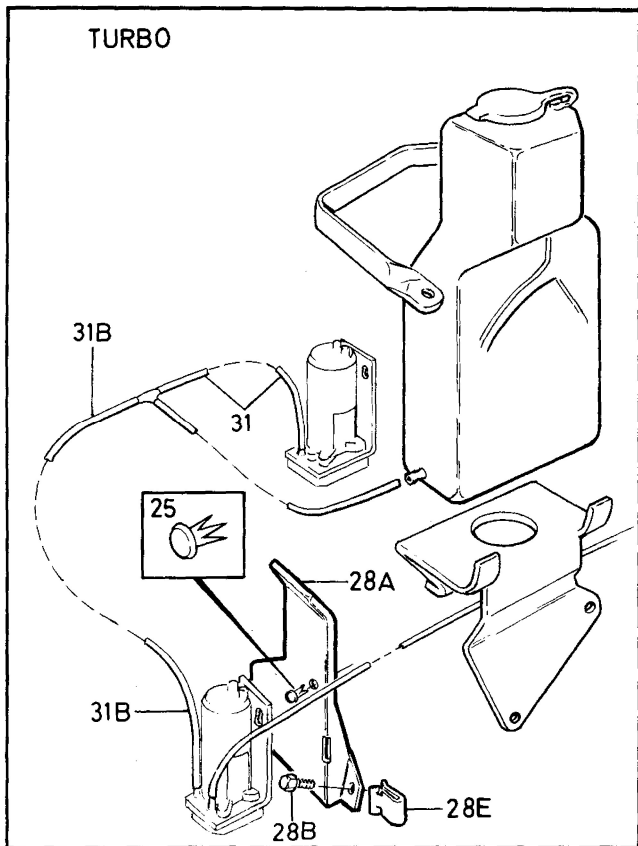

Sida Page	Grupp Group	Vindrutespolare, 14)	Windscreen washer, 14)	Illustration 29524 1984-12	1350						
122	3										
Pos. Fig.	Antal/Quantity				Artikel nr Part No	Benämning	Description	Sats Kit	B P S R	Anmärkning Notes	
1	-	-	-	-		Vindrutespolare	Windscreen washer	8			0020
2	1	-	-	-	1312018-3	.Vattenbehållare	.Reservoir	2		(1255562) EXCL D24	0040
3	1	-	-	-	1202379-2	.Vattenbehållare	.Reservoir	2		D24	0060
4	1	-	-	-	1213943-2	.Lock	.Cover	3			0080
5	1	-	-	-	1325678-9	.Filter	.Filter	2		(1255568)	0100
6	1	-	-	-	1254197-5	.Pump	.Pump	8		ERS AV 1ST 1304783-2, 1 ST 1307048-7, 2 ST 1323258	0120 0140 0160
6a	1	-	-	-	1323247-5	.Ledning	.Cable	2			0180
	1	-	-	-	1323258-2	.Ledning	.Cable	2			0200
6b	1	-	-	-	1304783-2	.Pump	.Pump	2			0200
6c	1	-	-	-	1307048-7	.Hylsisolator	.Sleeve insulator	2			0240
6d	2	-	-	-	1323258-2	.Ledning	.Cable	2			0260
7	1	-	-	-	1312021-7	.Korg	.Basket	3		(1254325) EXCL D24	0280
8	1	-	-	-	1312711-3	.Korg	.Basket	3		D24 (1312042)	0300
9	3	-	-	-	958236-2	.Skruv	.Screw	2		EXCL D24	0320
10	3	-	-	-	955137-5	.Skruv	.Screw	2		D24	0340
11	2	-	-	-	1255383-0	.Munstycke	.Jet	2			0360
	2	-	-	-	1325676-3	.Munstycke	.Jet	2		36)	0380
12	1550	-	-	-	949931-0	.Gummislang	.Rubber hose	2		EXCL D24	0400
13	1400	-	-	-	949931-0	.Gummislang	.Rubber hose	2		D24	0420
14	220	-	-	-	949931-0	.Gummislang	.Rubber hose	2		4X1,7	0440
15	165	-	-	-	949931-0	.Gummislang	.Rubber hose	2			0460
16	1	-	-	-	1304930-9	.T-rör	.T-pipe	3		(688658)	0480
17	1	-	-	-	192248-3	.Clips	.Clip	2		EXCL D24	0500
18	1	-	-	-	1304930-9	.T-rör	.T-pipe	3		(688658)	0520
19	565	-	-	-	949931-0	.Gummislang	.Rubber hose	2			0540
20	220	-	-	-	949931-0	.Gummislang	.Rubber hose	2		4X1,7	0560
21	1	-	-	-	943811-0	.Clips	.Clip	3			0580
22	1	-	-	-	192248-3	.Klamma	.Clip	2			0600

VOLVO PARTS
1 030 31333
(103:8)

VOLVO PARTS
1 030 29524
103.8