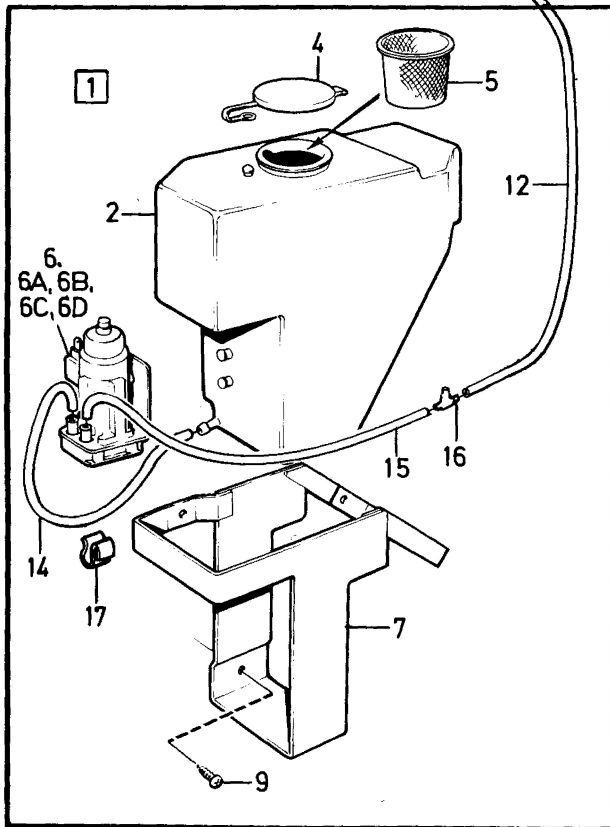

Sida Page	Grupp Group	Vindrutespolare, 14)	Windscreen washer, 14)	Illustration 29524 1984-12	1350						
122	3										
Pos. Fig.	Antal/Quantity				Artikel nr Part No	Benämning	Description	Sats Kit	B P S R	Anmärkning Notes	
1	-	-	-	-		Vindrutespolare	Windscreen washer	8			0020
2	1	-	-	-	1312018-3	.Vattenbehållare	.Reservoir	2		(1255562) EXCL D24	0040
3	1	-	-	-	1202379-2	.Vattenbehållare	.Reservoir	2		D24	0060
4	1	-	-	-	1213943-2	.Lock	.Cover	3			0080
5	1	-	-	-	1325678-9	.Filter	.Filter	2		(1255568)	0100
6	1	-	-	-	1254197-5	.Pump	.Pump	8		ERS AV 1ST 1304783-2, 1 ST 1307048-7, 2 ST 1323258	0120 0140 0160
6a	1	-	-	-	1323247-5	.Ledning	.Cable	2			0180
	1	-	-	-	1323258-2	.Ledning	.Cable	2			0200
6b	1	-	-	-	1304783-2	.Pump	.Pump	2			0200
6c	1	-	-	-	1307048-7	.Hylsisolator	.Sleeve insulator	2			0240
6d	2	-	-	-	1323258-2	.Ledning	.Cable	2			0260
7	1	-	-	-	1312021-7	.Korg	.Basket	3		(1254325) EXCL D24	0280
8	1	-	-	-	1312711-3	.Korg	.Basket	3		D24 (1312042)	0300
9	3	-	-	-	958236-2	.Skruv	.Screw	2		EXCL D24	0320
10	3	-	-	-	955137-5	.Skruv	.Screw	2		D24	0340
11	2	-	-	-	1255383-0	.Munstycke	.Jet	2			0360
	2	-	-	-	1325676-3	.Munstycke	.Jet	2		36)	0380
12	1550	-	-	-	949931-0	.Gummislang	.Rubber hose	2		EXCL D24	0400
13	1400	-	-	-	949931-0	.Gummislang	.Rubber hose	2		D24	0420
14	220	-	-	-	949931-0	.Gummislang	.Rubber hose	2		4X1,7	0440
15	165	-	-	-	949931-0	.Gummislang	.Rubber hose	2			0460
16	1	-	-	-	1304930-9	.T-rör	.T-pipe	3		(688658)	0480
17	1	-	-	-	192248-3	.Clips	.Clip	2		EXCL D24	0500
18	1	-	-	-	1304930-9	.T-rör	.T-pipe	3		(688658)	0520
19	565	-	-	-	949931-0	.Gummislang	.Rubber hose	2			0540
20	220	-	-	-	949931-0	.Gummislang	.Rubber hose	2		4X1,7	0560
21	1	-	-	-	943811-0	.Clips	.Clip	3			0580
22	1	-	-	-	192248-3	.Klamma	.Clip	2			0600

VOLVO PARTS
1 030 31333
(103:8)

VOLVO PARTS
1 030 29524
103.8