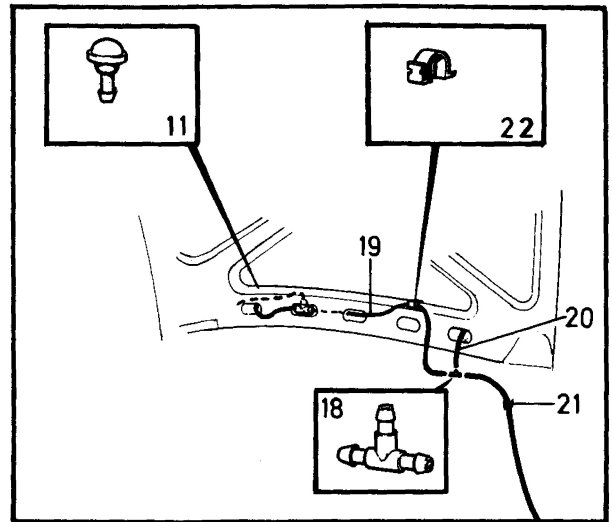

Sida Page	Grupp Group	Vindrutespolare, 14)	Windscreen washer, 14)	Illustration 29524 1984-12	1350						
122	3										
Pos. Fig.	Antal/Quantity				Artikel nr Part No	Benämning	Description	Sats Kit	B P S R	Anmärkning Notes	
1	-	-	-	-		Vindrutespolare	Windscreen washer	8			0020
2	1	-	-	-	1312018-3	.Vattenbehållare	.Reservoir	2		(1255562) EXCL D24	0040
3	1	-	-	-	1202379-2	.Vattenbehållare	.Reservoir	2		D24	0060
4	1	-	-	-	1213943-2	.Lock	.Cover	3			0080
5	1	-	-	-	1325678-9	.Filter	.Filter	2		(1255568)	0100
6	1	-	-	-	1254197-5	.Pump	.Pump	8		ERS AV 1ST 1304783-2, 1 ST 1307048-7, 2 ST 1323258	0120 0140 0160
6a	1	-	-	-	1323247-5	.Ledning	.Cable	2			0180
	1	-	-	-	1323258-2	.Ledning	.Cable	2			0200
6b	1	-	-	-	1304783-2	.Pump	.Pump	2			0200
6c	1	-	-	-	1307048-7	.Hylsisolator	.Sleeve insulator	2			0240
6d	2	-	-	-	1323258-2	.Ledning	.Cable	2			0260
7	1	-	-	-	1312021-7	.Korg	.Basket	3		(1254325) EXCL D24	0280
8	1	-	-	-	1312711-3	.Korg	.Basket	3		D24 (1312042)	0300
9	3	-	-	-	958236-2	.Skruv	.Screw	2		EXCL D24	0320
10	3	-	-	-	955137-5	.Skruv	.Screw	2		D24	0340
11	2	-	-	-	1255383-0	.Munstycke	.Jet	2			0360
	2	-	-	-	1325676-3	.Munstycke	.Jet	2		36)	0380
12	1550	-	-	-	949931-0	.Gummislang	.Rubber hose	2		EXCL D24	0400
13	1400	-	-	-	949931-0	.Gummislang	.Rubber hose	2		D24	0420
14	220	-	-	-	949931-0	.Gummislang	.Rubber hose	2		4X1,7	0440
15	165	-	-	-	949931-0	.Gummislang	.Rubber hose	2			0460
16	1	-	-	-	1304930-9	.T-rör	.T-pipe	3		(688658)	0480
17	1	-	-	-	192248-3	.Clips	.Clip	2		EXCL D24	0500
18	1	-	-	-	1304930-9	.T-rör	.T-pipe	3		(688658)	0520
19	565	-	-	-	949931-0	.Gummislang	.Rubber hose	2			0540
20	220	-	-	-	949931-0	.Gummislang	.Rubber hose	2		4X1,7	0560
21	1	-	-	-	943811-0	.Clips	.Clip	3			0580
22	1	-	-	-	192248-3	.Klamma	.Clip	2			0600

VOLVO PARTS
1 030 31333
(103:8)

VOLVO PARTS
1 030 29524
103.8