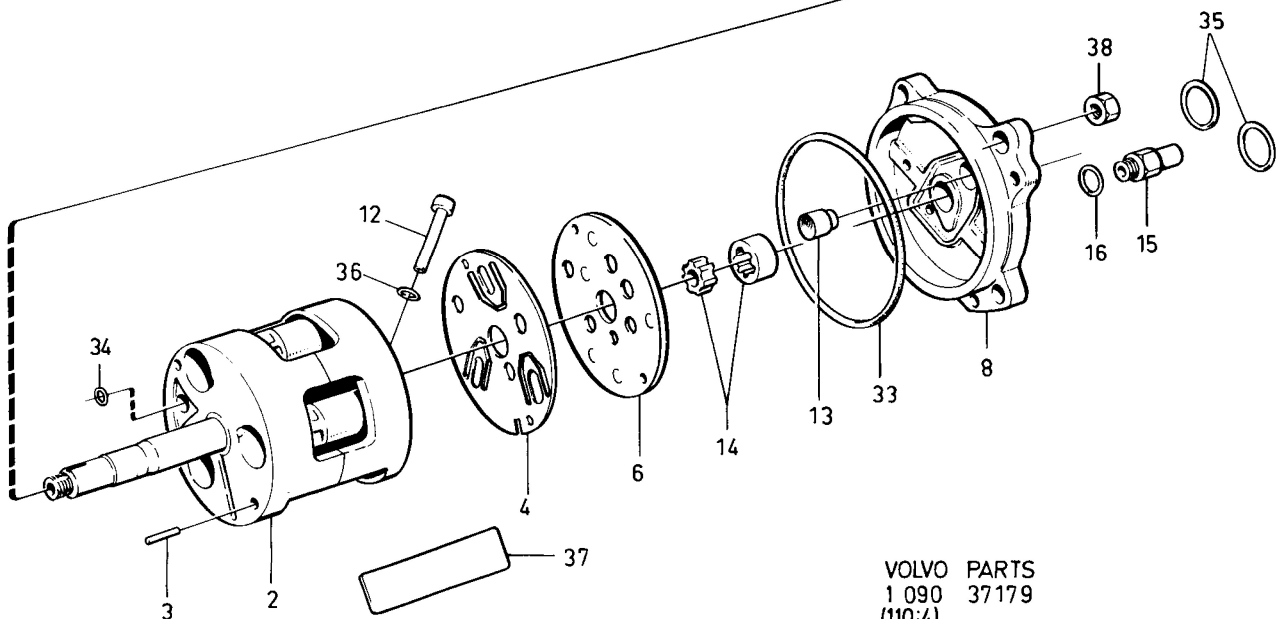

Sida Page	Grupp Group	Kompressor B28	Compressor B28	Illustration 37179 1984-12	0600						
66	9										
Pos. Fig.	Antal/Quantity				Artikel nr Part No	Benämning	Description	Sats Kit	B P S R	Anmärkning Notes	
32	1	-	-	-	273371-5	.Låsring.....	.Lock ring.....	S			0880
	1	-	-	-		Packningssats.....	Gasket kit.....	S	5		0900
33	2	-	-	-		.O-ring.....	.O-ring.....	S			0920
34	2	-	-	-		.O-ring.....	.O-ring.....	S			0940
35	2	-	-	-		.O-ring.....	.O-ring.....	S			0960
36	1	-	-	-	.O-ring.....	.O-ring.....	S			0980	
37	1	-	-	-	273372-3	.Lock.....	.Cover.....	S			1000
	1	-	-	-		Muttersats.....	Nut, shell and shaft.....	S	5		1020
						kit					1040
38	4	-	-	-	.Mutter.....	.Nut.....	S			1060	
39	1	-	-	-	.Mutter.....	.Nut.....	S			1060	

1

VOLVO PARTS
1 090 37179
(110-4)