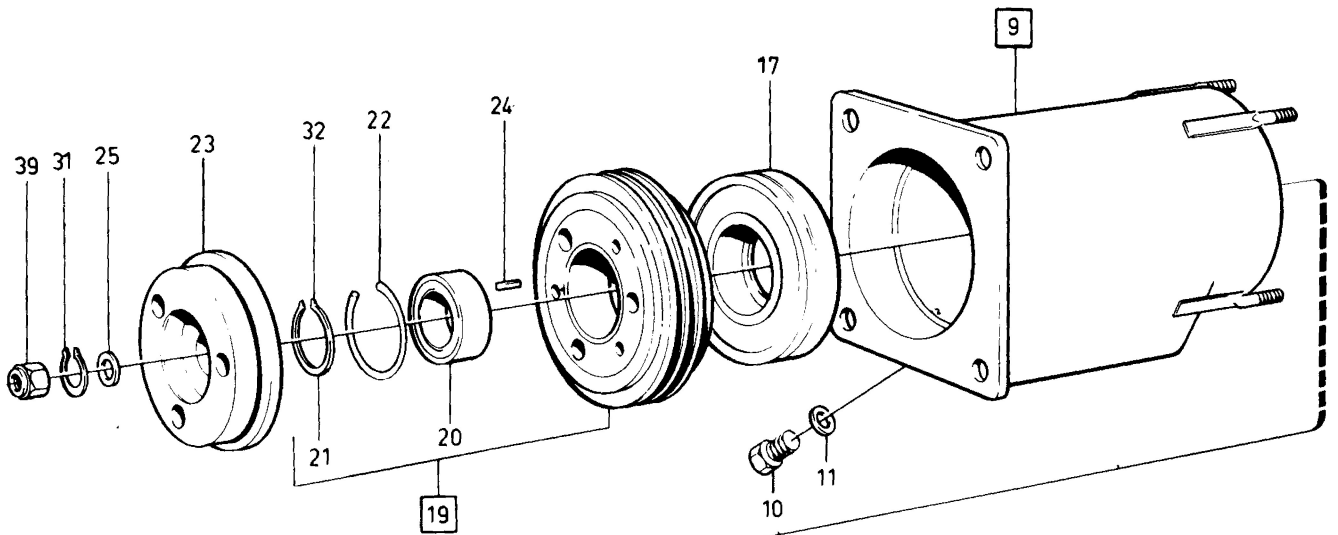

1

VOLVO PARTS
1 090 37179
(110:4)

Sida Page	Grupp Group	Kompressor B28	Compressor B28	Illustration 37179 1984-12	0600						
66	9										
Pos. Fig.	Antal/Quantity				Artikel nr Part No	Benämning	Description	Sats Kit	B P S R	Anmärkning Notes	
32	1	-	-	-	273371-5	.Låsring.....	.Lock ring.....	S			0880
	1	-	-	-		Packningssats.....	Gasket kit.....	S	5		0900
33	2	-	-	-		.O-ring.....	.O-ring.....	S			0920
34	2	-	-	-		.O-ring.....	.O-ring.....	S			0940
35	2	-	-	-		.O-ring.....	.O-ring.....	S			0960
36	1	-	-	-	.O-ring.....	.O-ring.....	S			0980	
37	1	-	-	-	273372-3	.Lock.....	.Cover.....	S			1000
	1	-	-	-		Muttersats.....	Nut, shell and shaft.....	S	5		1020
						kit					1040
38	4	-	-	-	.Mutter.....	.Nut.....	S			1060	
39	1	-	-	-	.Mutter.....	.Nut.....	S			1060	