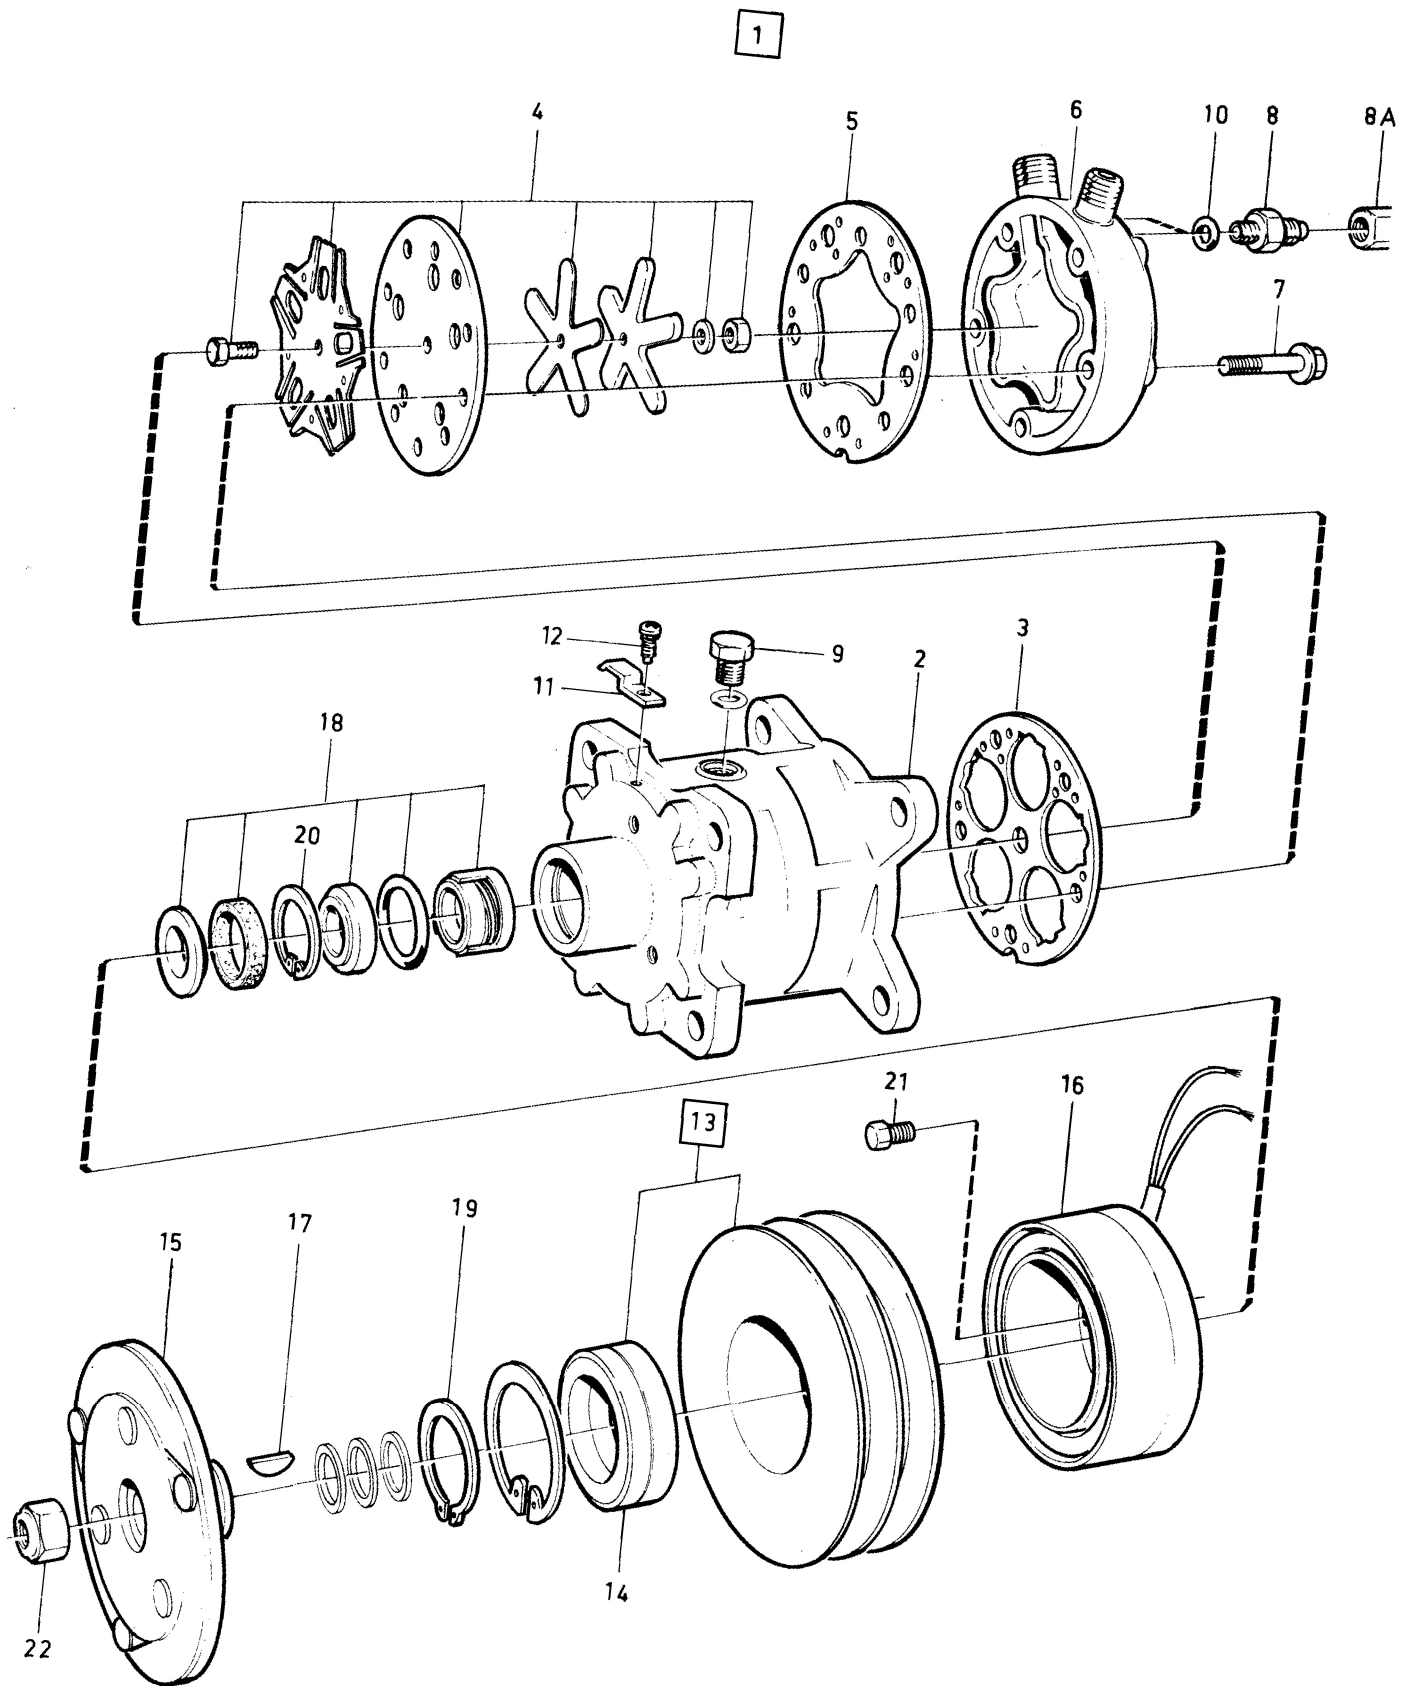

1

VOLVO PARTS
1 090 37179
(110:4)

Sida Page	Grupp Group	Kompressor B28	Compressor B28	Illustration 37179 1984-12	0600						
66	9										
Pos. Fig.	Antal/Quantity				Artikel nr Part No	Benämning	Description	Sats Kit	B P S R	Anmärkning Notes	
32	1	-	-	-	273371-5	.Låsring.....	.Lock ring.....	S			0880
	1	-	-	-		Packningssats.....	Gasket kit.....	S	5		0900
33	2	-	-	-		.O-ring.....	.O-ring.....	S			0920
34	2	-	-	-		.O-ring.....	.O-ring.....	S			0940
35	2	-	-	-		.O-ring.....	.O-ring.....	S			0960
36	1	-	-	-	.O-ring.....	.O-ring.....	S			0980	
37	1	-	-	-	273372-3	.Lock.....	.Cover.....	S			1000
	1	-	-	-		Muttersats.....	Nut, shell and shaft.....	S	5		1020
						kit					1040
38	4	-	-	-	.Mutter.....	.Nut.....	S			1060	
39	1	-	-	-	.Mutter.....	.Nut.....	S			1060	

1

VOLVO PARTS
1 090 37179
(110-4)

VOLVO PARTS
 1 090 32802
 (110:4)

VOLVO PARTS
 1 090 30195
 (110:4)