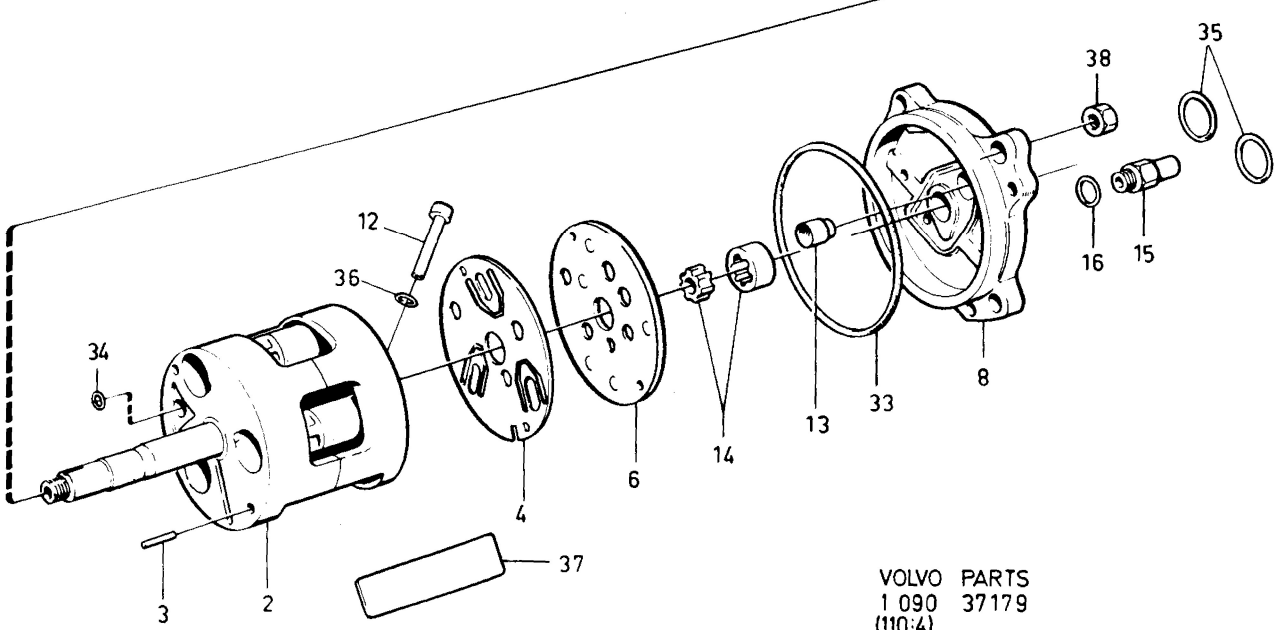

1

VOLVO PARTS
1 090 37179
(110:4)

Sida Page	Grupp Group	Kompressor B28	Compressor B28	Illustration 37179 1984-12	0600						
66	9										
Pos. Fig.	Antal/Quantity				Artikel nr Part No	Benämning	Description	Sats Kit	B P S R	Anmärkning Notes	
32	1	-	-	-	273371-5	.Låsring.....	.Lock ring.....	S			0880
	1	-	-	-		Packningssats.....	Gasket kit.....	S	5		0900
33	2	-	-	-		.O-ring.....	.O-ring.....	S			0920
34	2	-	-	-		.O-ring.....	.O-ring.....	S			0940
35	2	-	-	-		.O-ring.....	.O-ring.....	S			0960
36	1	-	-	-	.O-ring.....	.O-ring.....	S			0980	
37	1	-	-	-	273372-3	.Lock.....	.Cover.....	S			1000
	1	-	-	-		Muttersats.....	Nut, shell and shaft.....	S	5		1020
						kit					1040
38	4	-	-	-	.Mutter.....	.Nut.....	S			1060	
39	1	-	-	-	.Mutter.....	.Nut.....	S			1060	