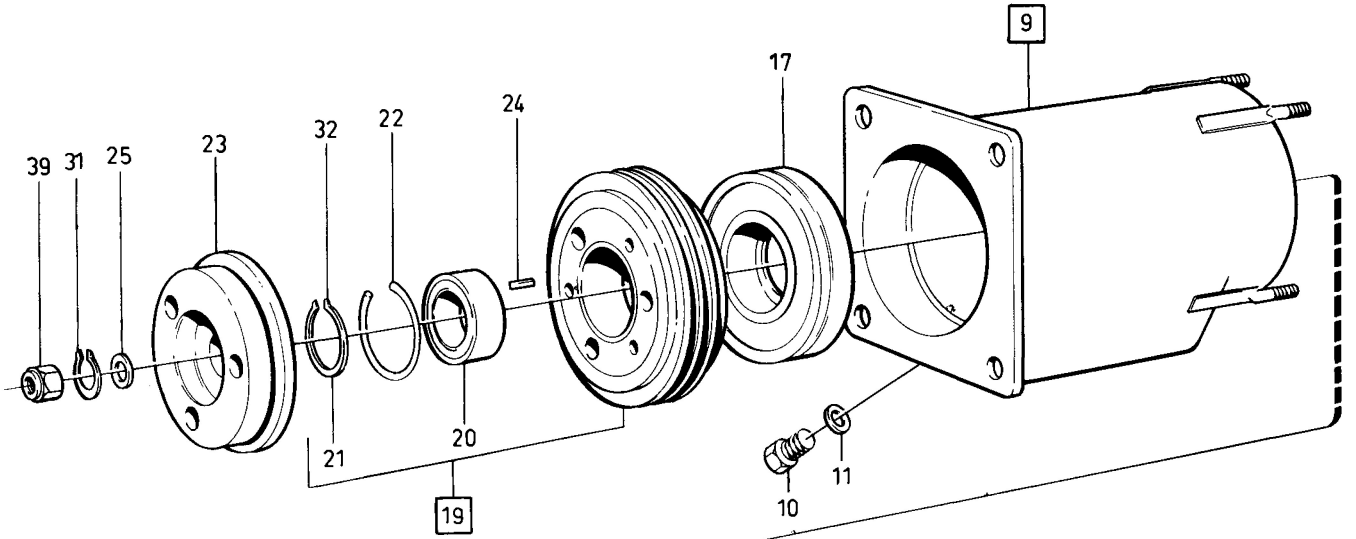

Sida Page	Grupp Group	Kompressor B28	Compressor B28	Illustration 37179 1984-12	0600						
66	9										
Pos. Fig.	Antal/Quantity				Artikel nr Part No	Benämning	Description	Sats Kit	B P S R	Anmärkning Notes	
32	1	-	-	-	273371-5	.Låsring.....	.Lock ring.....	S			0880
	1	-	-	-		Packningssats.....	Gasket kit.....	S	5		0900
33	2	-	-	-		.O-ring.....	.O-ring.....	S			0920
34	2	-	-	-		.O-ring.....	.O-ring.....	S			0940
35	2	-	-	-		.O-ring.....	.O-ring.....	S			0960
36	1	-	-	-	.O-ring.....	.O-ring.....	S			0980	
37	1	-	-	-	273372-3	.Lock.....	.Cover.....	S			1000
	1	-	-	-		Muttersats.....	Nut, shell and shaft.....	S	5		1020
						kit					1040
38	4	-	-	-	.Mutter.....	.Nut.....	S			1060	
39	1	-	-	-	.Mutter.....	.Nut.....	S			1060	

1

VOLVO PARTS
1 090 37179
(110-4)