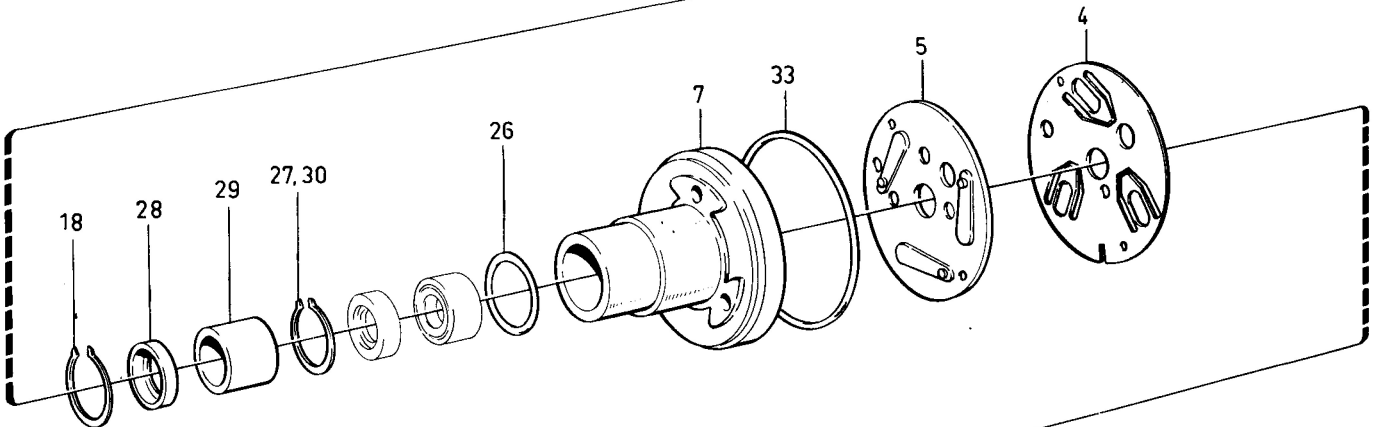

Sida Page	Grupp Group	Kompressor B28	Compressor B28	Illustration 37179 1984-12	0600						
66	9										
Pos. Fig.	Antal/Quantity				Artikel nr Part No	Benämning	Description	Sats Kit	B P S R	Anmärkning Notes	
32	1	-	-	-	273371-5	.Låsring.....	.Lock ring.....	S			0880
	1	-	-	-		Packningssats.....	Gasket kit.....	S	5		0900
33	2	-	-	-		.O-ring.....	.O-ring.....	S			0920
34	2	-	-	-		.O-ring.....	.O-ring.....	S			0940
35	2	-	-	-		.O-ring.....	.O-ring.....	S			0960
36	1	-	-	-	.O-ring.....	.O-ring.....	S			0980	
37	1	-	-	-	273372-3	.Lock.....	.Cover.....	S			1000
	1	-	-	-		Muttersats.....	Nut, shell and shaft.....	S	5		1020
						kit					1040
38	4	-	-	-	.Mutter.....	.Nut.....	S			1060	
39	1	-	-	-	.Mutter.....	.Nut.....	S			1060	

1

VOLVO PARTS
1 090 37179
(110-4)