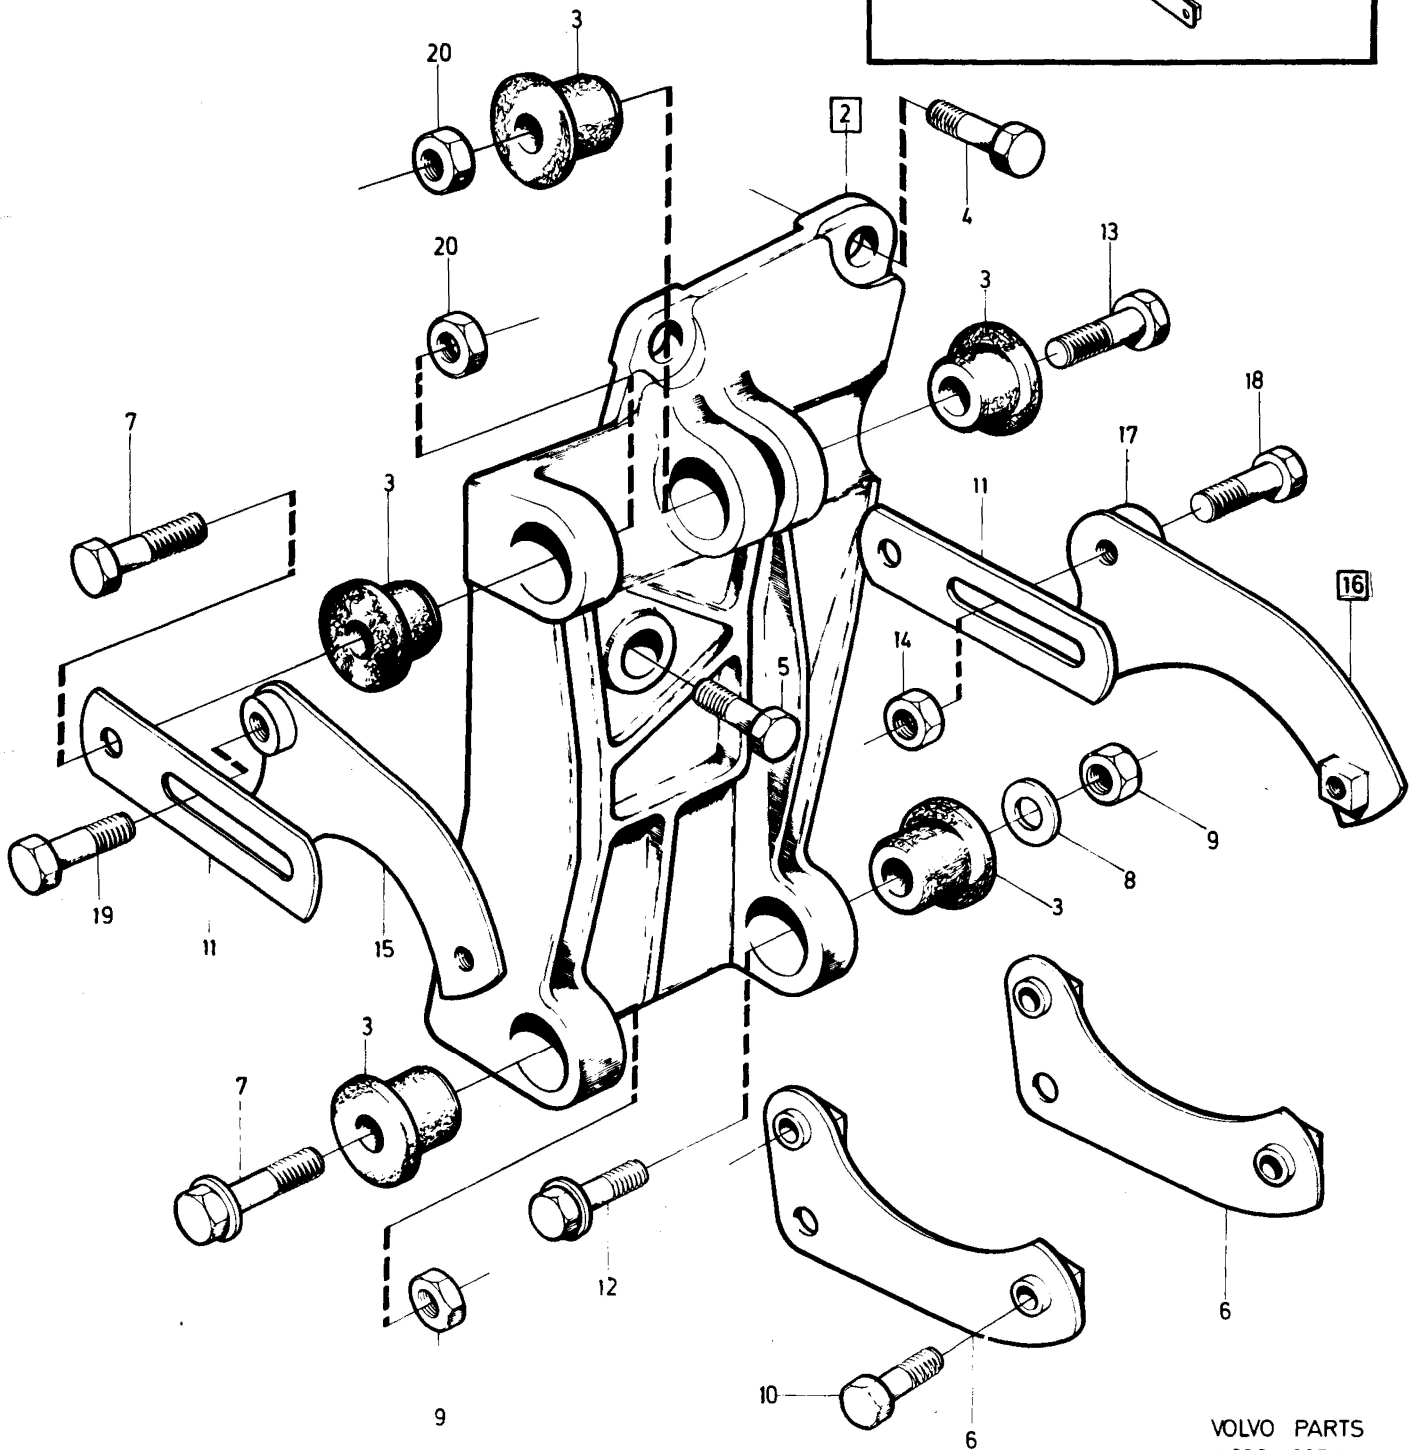

1

Sida Page	Grupp Group	Kompleterings-satser D24	Supplementary kits, D24	Illustration 26554 1984-12	0440						
44	9										
Pos. Fig.	Antal/Quantity				Artikel nr Part No	Benämning	Description	Sats Kit	B P S R	Anmärkning Notes	
1	1	-	-	-	1129098-8	Kompletterings-sats	Supplementary kit	6		VST	0020
2	1	-	-	-	1257464-6	.Konsol kompl.Bracket cpl.	5			0040
3	5	-	-	-	463909-2	..GummibussningRubber bushing	5			0060
4	2	-	-	-	946472-8	.SkruvScrew	2	M10X30		0080
5	1	-	-	-	965185-2	.SkruvScrew	2	M10X40		0100
6	2	-	-	-	1257671-6	.Fästarm, nedreAttaching arm, lower	5			0120
7	2	-	-	-	955299-3	.SkruvScrew	2			0140
8	1	-	-	-	948880-0	.BrickaWasher	2			0160
9	2	-	-	-	955782-8	.MutterNut	2			0180
10	8	-	-	-	946671-5	.SkruvScrew	2			0200
11	2	-	-	-	1257466-1	.SpännarmTension arm	5			0220
12	1	-	-	-	955299-3	.SkruvScrew	2	M8X45		0240
13	1	-	-	-	955304-1	.SkruvScrew	2	M8X70		0260
14	2	-	-	-	955782-8	.MutterNut	2			0280
15	1	-	-	-	1257669-0	.Fästarm, främreAttaching arm, front	5			0300
16	1	-	-	-	1257673-2	.Fästarm, bakreAttaching arm, rear	5			0320
17	1	-	-	-	1219967-5	..DistansringSpacer ring	8			0340
18	1	-	-	-	946671-5	.SkruvScrew	2	M8X30		0360
19	1	-	-	-	948438-7	.SkruvScrew	2	M8X20		0380
20	2	-	-	-	955782-8	.MutterNut	2			0400
21	1	-	-	-	967102-5	.KilremDrive belt	1	(960459) L = 913 MM		0420
22	-	-	-	-		Fläktsats	Fan kit			EUROPA/EUROPE SE GRUPP 2B	0440 0460 0480 0500