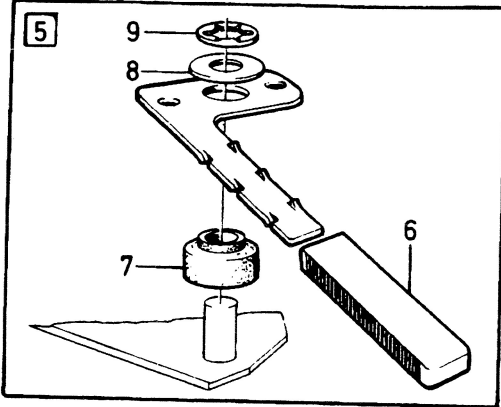

1

**VOLVO**  
Genuine Parts  
PV 852 44744

A	B	C	D	E	SEAT SUBFRAME WITH HEIGHT ADJUSTMENT	CHASSIS DE SIEGE AVEC REGLAGE EN HAUTEUR	Group Groupe <b>85</b>				
Fig	Part No. No de réf.	Quantity / Nombre					P S	Description	Designation	Notes Remarques	S R
		A	B	C	D	E					
1		1	-	-	-	-	NS	Undercarriage complete .....	Soubassement complet .....		
2	1204860-9	1	-	-	-	-	NS	•Height adjuster .....	•Reglage hauteur .....		5
	1264441	1	-	-	-	-	OP	•Height adjuster .....	•Reglage hauteur .....	242GT. 262C.	5
3	1224071-9	1	-	-	-	-		••Control, front .....	••Commande, av .....		5
4	1207947	1	-	-	-	-	NS	•••Control knob .....	•••Bouton commande .....		
5	1207898-6	1	-	-	-	-		••Control, rear .....	••Commande, ar .....		5
6	1224145	1	-	-	-	-	NS	•••Handle .....	•••Poignee .....		
7	1224116-2	2	-	-	-	-		••Bushing .....	••Bague .....		5
8	1224117-0	2	-	-	-	-		••Washer .....	••Rondelle .....		5
9	945719-3	2	-	-	-	-		••Retainer .....	••Retenue .....		2
10	1224119-6	4	-	-	-	-		••Control rod .....	••Tige reglage .....		5
11	1224193-1	8	-	-	-	-		••Bushing .....	••Bague .....		5
12	1224192-3	8	-	-	-	-		••Clamp .....	••Collier serrage .....		5
13	1224174-1	4	-	-	-	-		••Spring .....	••Ressort .....		5
14	1207918-2	4	-	-	-	-		••Steering axle .....	••Essieu moteur .....		5
15	(1264936)	4	-	-	-	-	SP	••Guide bushing .....	••Bague guide .....		5
16	(1264053)	1	-	-	-	-	SP	•Slide rail, l.h. ....	•Rail guidage, g .....	1) REPL L.H.D 1 PCS 1370762-5, 1 PCS 1370764-1, 1 PCS 1264810-1. REPL R.H.D 1 PCS 1370765-8, 1 PCS 1370763-3, 1 PCS 1264810-1.	5
16a	1370762-5	1	-	-	-	-		•Slide rail, l.h. ....	•Rail guidage, g .....	2) L.H.D	5
	1370765-8	1	-	-	-	-		•Slide rail, l.h. ....	•Rail guidage, g .....	2) R.H.D	5
17	(1264054)	1	-	-	-	-	SP	•Slide rail, r.h. ....	•Rail guidage, d .....	1) REPL L.H.D 1 PCS 1370762-5, 1 PCS 1370764-1, 1 PCS 1264810-1. REPL R.H.D 1 PCS 1370765-8, 1 PCS 1370763-3, 1 PCS 1264810-1.	5
17a	1370764-1	1	-	-	-	-		•Slide rail, r.h. ....	•Rail guidage, d .....	2) L.H.D	5
	1370763-3	1	-	-	-	-		•Slide rail, r.h. ....	•Rail guidage, d .....	2) R.H.D	5
17b	1244730-6	1	-	-	-	-		••Pawl, l.h. ....	••Rochet, g .....		5
	1244731-4	1	-	-	-	-		••Pawl, r.h. ....	••Rochet, d .....		5
17c	1244733-0	1	-	-	-	-		••Spring, l.h. ....	••Ressort, g .....		5
	1264020-7	1	-	-	-	-		••Spring, r.h. ....	••Ressort, d .....		5
17d	1244732-2	1	-	-	-	-		••Lock washer .....	••Rondelle verrouillage .....		5
18	1207846-5	1	-	-	-	-		•Brace .....	•Etrier .....	1) ALTER	5
18a	1264810-1	1	-	-	-	-		•Brace .....	•Etrier .....		5
19	1264021-5	1	-	-	-	-		•Spring, l.h. ....	•Ressort, g .....		5
20	1264020-7	1	-	-	-	-		•Spring, r.h. ....	•Ressort, d .....		5
21	948470-0	4	-	-	-	-		•Nut .....	•Ecrou .....		2
22	17394-8	2	-	-	-	-		Stud .....	Goujon .....		2
23	945408-3	2	-	-	-	-		Flange nut .....	Ecrou accouplement .....		2
24	1224969-4	1	-	-	-	-		Bracket .....	Console .....		5
25	946440-5	2	-	-	-	-		Flange screw .....	Vis a bride .....		2
26	949734-8	1	-	-	-	-		Screw .....	Vis .....	(955294)	2
27	955894-1	1	-	-	-	-		Washer .....	Rondelle .....		2
28	949734-8	1	-	-	-	-		Screw .....	Vis .....	(955294)	2
29	955894-1	1	-	-	-	-		Washer .....	Rondelle .....		2
30	948060-9	4	-	-	-	-		Screw .....	Vis .....		2
31	1224822-5	4	-	-	-	-		Spacer tube .....	Tube entretoise .....		5
32	960143-6	4	-	-	-	-		Washer .....	Rondelle .....		2
33	1224406-7	1	-	-	-	-		Cover, black .....	Capot recouvrement, noir .....		5
	1244076-4	1	-	-	-	-		Cover, blue .....	Capot recouvrement, bleu .....		5