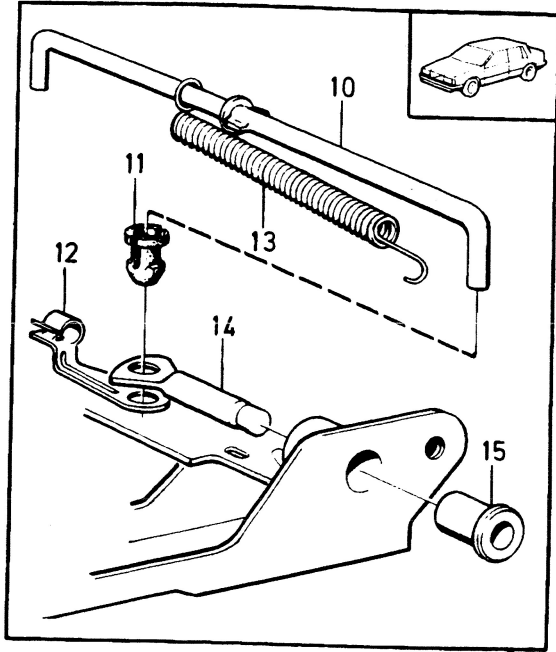

1

**VOLVO**  
Genuine Parts  
PV 852 44744

A	B	C	D	E	SEAT SUBFRAME WITH HEIGHT ADJUSTMENT	CHASSIS DE SIEGE AVEC REGLAGE EN HAUTEUR	Group Groupe <b>85</b>				
Fig	Part No. No de réf.	Quantity / Nombre					P S	Description	Designation	Notes Remarques	S R
		A	B	C	D	E					
1		1	-	-	-	-	NS	Undercarriage complete .....	Soubassement complet .....		
2	1204860-9	1	-	-	-	-	NS	•Height adjuster .....	•Reglage hauteur .....		5
	1264441	1	-	-	-	-	OP	•Height adjuster .....	•Reglage hauteur .....	242GT. 262C.	5
3	1224071-9	1	-	-	-	-		••Control, front .....	••Commande, av .....		5
4	1207947	1	-	-	-	-	NS	•••Control knob .....	•••Bouton commande .....		
5	1207898-6	1	-	-	-	-		••Control, rear .....	••Commande, ar .....		5
6	1224145	1	-	-	-	-	NS	•••Handle .....	•••Poignee .....		
7	1224116-2	2	-	-	-	-		••Bushing .....	••Bague .....		5
8	1224117-0	2	-	-	-	-		••Washer .....	••Rondelle .....		5
9	945719-3	2	-	-	-	-		••Retainer .....	••Retenue .....		2
10	1224119-6	4	-	-	-	-		••Control rod .....	••Tige reglage .....		5
11	1224193-1	8	-	-	-	-		••Bushing .....	••Bague .....		5
12	1224192-3	8	-	-	-	-		••Clamp .....	••Collier serrage .....		5
13	1224174-1	4	-	-	-	-		••Spring .....	••Ressort .....		5
14	1207918-2	4	-	-	-	-		••Steering axle .....	••Essieu moteur .....		5
15	(1264936)	4	-	-	-	-	SP	••Guide bushing .....	••Bague guide .....		5
16	(1264053)	1	-	-	-	-	SP	•Slide rail, l.h. ....	•Rail guidage, g .....	1) REPL L.H.D 1 PCS 1370762-5, 1 PCS 1370764-1, 1 PCS 1264810-1. REPL R.H.D 1 PCS 1370765-8, 1 PCS 1370763-3, 1 PCS 1264810-1.	5
16a	1370762-5	1	-	-	-	-		•Slide rail, l.h. ....	•Rail guidage, g .....	2) L.H.D	5
	1370765-8	1	-	-	-	-		•Slide rail, l.h. ....	•Rail guidage, g .....	2) R.H.D	5
17	(1264054)	1	-	-	-	-	SP	•Slide rail, r.h. ....	•Rail guidage, d .....	1) REPL L.H.D 1 PCS 1370762-5, 1 PCS 1370764-1, 1 PCS 1264810-1. REPL R.H.D 1 PCS 1370765-8, 1 PCS 1370763-3, 1 PCS 1264810-1.	5
17a	1370764-1	1	-	-	-	-		•Slide rail, r.h. ....	•Rail guidage, d .....	2) L.H.D	5
	1370763-3	1	-	-	-	-		•Slide rail, r.h. ....	•Rail guidage, d .....	2) R.H.D	5
17b	1244730-6	1	-	-	-	-		••Pawl, l.h. ....	••Rochet, g .....		5
	1244731-4	1	-	-	-	-		••Pawl, r.h. ....	••Rochet, d .....		5
17c	1244733-0	1	-	-	-	-		••Spring, l.h. ....	••Ressort, g .....		5
	1264020-7	1	-	-	-	-		••Spring, r.h. ....	••Ressort, d .....		5
17d	1244732-2	1	-	-	-	-		••Lock washer .....	••Rondelle verrouillage .....		5
18	1207846-5	1	-	-	-	-		•Brace .....	•Etrier .....	1) ALTER	5
18a	1264810-1	1	-	-	-	-		•Brace .....	•Etrier .....		5
19	1264021-5	1	-	-	-	-		•Spring, l.h. ....	•Ressort, g .....		5
20	1264020-7	1	-	-	-	-		•Spring, r.h. ....	•Ressort, d .....		5
21	948470-0	4	-	-	-	-		•Nut .....	•Ecrou .....		2
22	17394-8	2	-	-	-	-		Stud .....	Goujon .....		2
23	945408-3	2	-	-	-	-		Flange nut .....	Ecrou accouplement .....		2
24	1224969-4	1	-	-	-	-		Bracket .....	Console .....		5
25	946440-5	2	-	-	-	-		Flange screw .....	Vis a bride .....		2
26	949734-8	1	-	-	-	-		Screw .....	Vis .....	(955294)	2
27	955894-1	1	-	-	-	-		Washer .....	Rondelle .....		2
28	949734-8	1	-	-	-	-		Screw .....	Vis .....	(955294)	2
29	955894-1	1	-	-	-	-		Washer .....	Rondelle .....		2
30	948060-9	4	-	-	-	-		Screw .....	Vis .....		2
31	1224822-5	4	-	-	-	-		Spacer tube .....	Tube entretoise .....		5
32	960143-6	4	-	-	-	-		Washer .....	Rondelle .....		2
33	1224406-7	1	-	-	-	-		Cover, black .....	Capot recouvrement, noir .....		5
	1244076-4	1	-	-	-	-		Cover, blue .....	Capot recouvrement, bleu .....		5