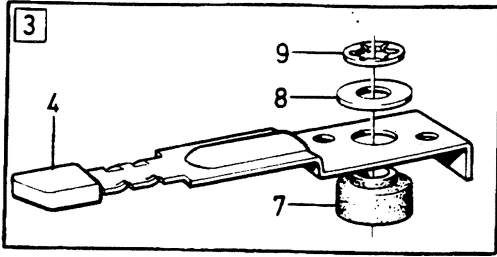

1

**VOLVO**  
Genuine Parts  
PV 852 44744

A	B	C	D	E	SEAT SUBFRAME WITH HEIGHT ADJUSTMENT	CHASSIS DE SIEGE AVEC REGLAGE EN HAUTEUR	Group Groupe <b>85</b>				
Fig	Part No. No de réf.	Quantity / Nombre					P S	Description	Designation	Notes Remarques	S R
		A	B	C	D	E					
1		1	-	-	-	-	NS	Undercarriage complete .....	Soubassement complet .....		
2	1204860-9	1	-	-	-	-	NS	•Height adjuster .....	•Reglage hauteur .....		5
	1264441	1	-	-	-	-	OP	•Height adjuster .....	•Reglage hauteur .....	242GT. 262C.	5
3	1224071-9	1	-	-	-	-		••Control, front .....	••Commande, av .....		5
4	1207947	1	-	-	-	-	NS	•••Control knob .....	•••Bouton commande .....		
5	1207898-6	1	-	-	-	-		••Control, rear .....	••Commande, ar .....		5
6	1224145	1	-	-	-	-	NS	•••Handle .....	•••Poignee .....		
7	1224116-2	2	-	-	-	-		••Bushing .....	••Bague .....		5
8	1224117-0	2	-	-	-	-		••Washer .....	••Rondelle .....		5
9	945719-3	2	-	-	-	-		••Retainer .....	••Retenue .....		2
10	1224119-6	4	-	-	-	-		••Control rod .....	••Tige reglage .....		5
11	1224193-1	8	-	-	-	-		••Bushing .....	••Bague .....		5
12	1224192-3	8	-	-	-	-		••Clamp .....	••Collier serrage .....		5
13	1224174-1	4	-	-	-	-		••Spring .....	••Ressort .....		5
14	1207918-2	4	-	-	-	-		••Steering axle .....	••Essieu moteur .....		5
15	(1264936)	4	-	-	-	-	SP	••Guide bushing .....	••Bague guide .....		5
16	(1264053)	1	-	-	-	-	SP	•Slide rail, l.h. ....	•Rail guidage, g .....	1) REPL L.H.D 1 PCS 1370762-5, 1 PCS 1370764-1, 1 PCS 1264810-1. REPL R.H.D 1 PCS 1370765-8, 1 PCS 1370763-3, 1 PCS 1264810-1.	5
16a	1370762-5	1	-	-	-	-		•Slide rail, l.h. ....	•Rail guidage, g .....	2) L.H.D	5
	1370765-8	1	-	-	-	-		•Slide rail, l.h. ....	•Rail guidage, g .....	2) R.H.D	5
17	(1264054)	1	-	-	-	-	SP	•Slide rail, r.h. ....	•Rail guidage, d .....	1) REPL L.H.D 1 PCS 1370762-5, 1 PCS 1370764-1, 1 PCS 1264810-1. REPL R.H.D 1 PCS 1370765-8, 1 PCS 1370763-3, 1 PCS 1264810-1.	5
17a	1370764-1	1	-	-	-	-		•Slide rail, r.h. ....	•Rail guidage, d .....	2) L.H.D	5
	1370763-3	1	-	-	-	-		•Slide rail, r.h. ....	•Rail guidage, d .....	2) R.H.D	5
17b	1244730-6	1	-	-	-	-		••Pawl, l.h. ....	••Rochet, g .....		5
	1244731-4	1	-	-	-	-		••Pawl, r.h. ....	••Rochet, d .....		5
17c	1244733-0	1	-	-	-	-		••Spring, l.h. ....	••Ressort, g .....		5
	1264020-7	1	-	-	-	-		••Spring, r.h. ....	••Ressort, d .....		5
17d	1244732-2	1	-	-	-	-		••Lock washer .....	••Rondelle verrouillage .....		5
18	1207846-5	1	-	-	-	-		•Brace .....	•Etrier .....	1) ALTER	5
18a	1264810-1	1	-	-	-	-		•Brace .....	•Etrier .....		5
19	1264021-5	1	-	-	-	-		•Spring, l.h. ....	•Ressort, g .....		5
20	1264020-7	1	-	-	-	-		•Spring, r.h. ....	•Ressort, d .....		5
21	948470-0	4	-	-	-	-		•Nut .....	•Ecrou .....		2
22	17394-8	2	-	-	-	-		Stud .....	Goujon .....		2
23	945408-3	2	-	-	-	-		Flange nut .....	Ecrou accouplement .....		2
24	1224969-4	1	-	-	-	-		Bracket .....	Console .....		5
25	946440-5	2	-	-	-	-		Flange screw .....	Vis a bride .....		2
26	949734-8	1	-	-	-	-		Screw .....	Vis .....	(955294)	2
27	955894-1	1	-	-	-	-		Washer .....	Rondelle .....		2
28	949734-8	1	-	-	-	-		Screw .....	Vis .....	(955294)	2
29	955894-1	1	-	-	-	-		Washer .....	Rondelle .....		2
30	948060-9	4	-	-	-	-		Screw .....	Vis .....		2
31	1224822-5	4	-	-	-	-		Spacer tube .....	Tube entretoise .....		5
32	960143-6	4	-	-	-	-		Washer .....	Rondelle .....		2
33	1224406-7	1	-	-	-	-		Cover, black .....	Capot recouvrement, noir .....		5
	1244076-4	1	-	-	-	-		Cover, blue .....	Capot recouvrement, bleu .....		5