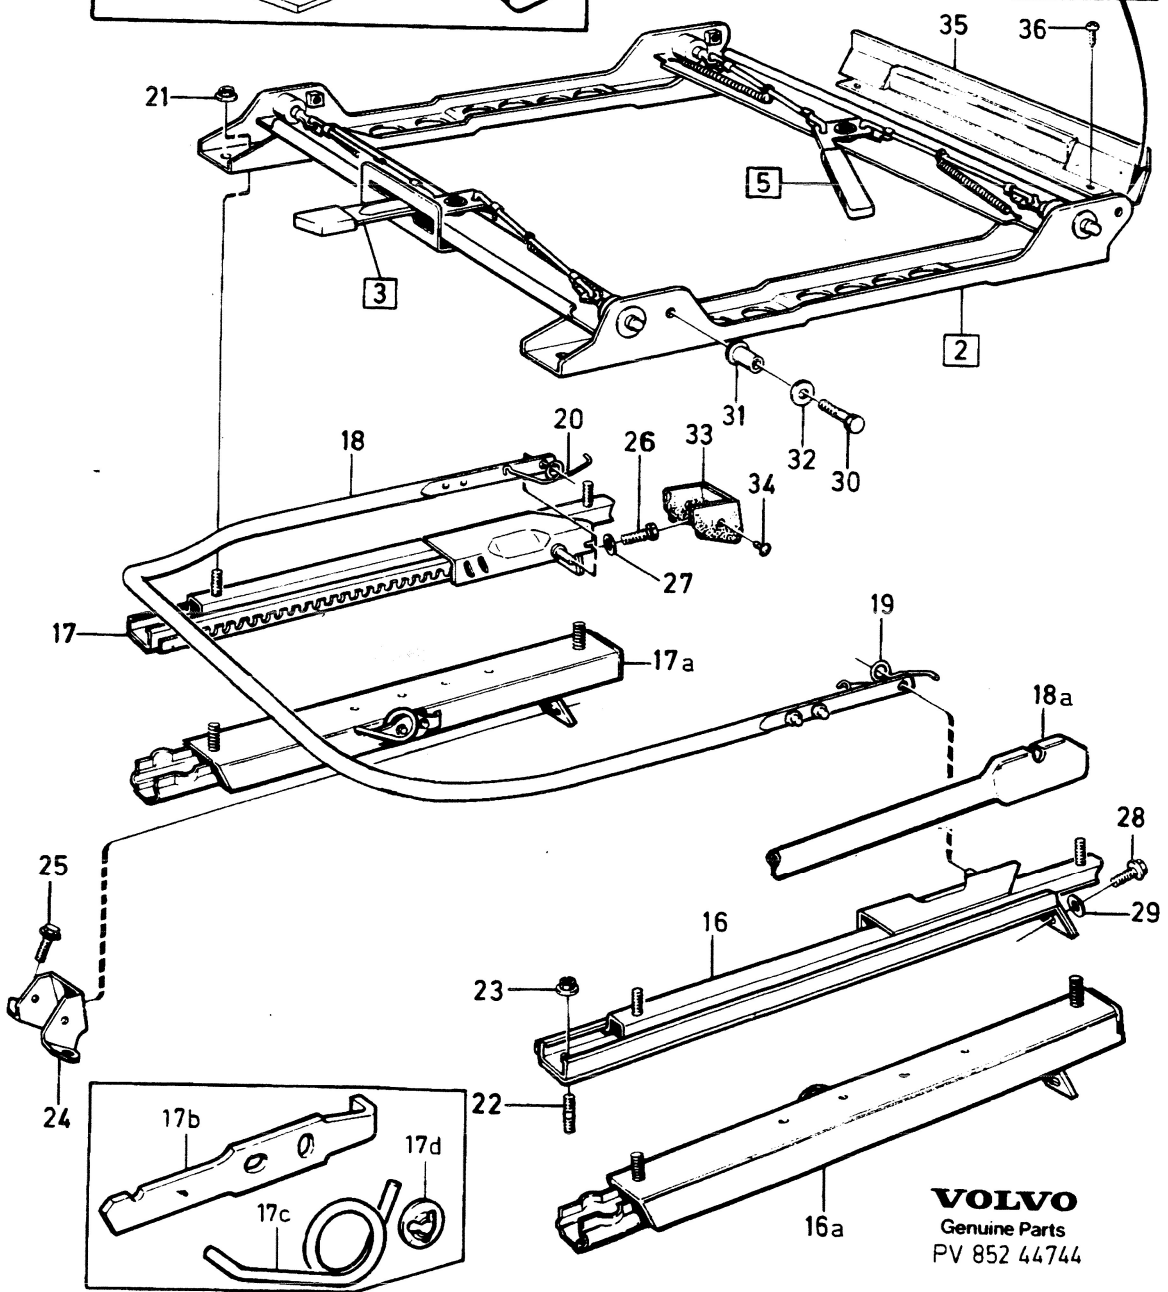

1

**VOLVO**  
Genuine Parts  
PV 852 44744

A	B	C	D	E	SEAT SUBFRAME WITH HEIGHT ADJUSTMENT	CHASSIS DE SIEGE AVEC REGLAGE EN HAUTEUR	Group Groupe <b>85</b>				
Fig	Part No. No de réf.	Quantity / Nombre					P S	Description	Designation	Notes Remarques	S R
		A	B	C	D	E					
1		1	-	-	-	-	NS	Undercarriage complete .....	Soubassement complet .....		
2	1204860-9	1	-	-	-	-	NS	•Height adjuster .....	•Reglage hauteur .....		5
	1264441	1	-	-	-	-	OP	•Height adjuster .....	•Reglage hauteur .....	242GT. 262C.	5
3	1224071-9	1	-	-	-	-		••Control, front .....	••Commande, av .....		5
4	1207947	1	-	-	-	-	NS	•••Control knob .....	•••Bouton commande .....		
5	1207898-6	1	-	-	-	-		••Control, rear .....	••Commande, ar .....		5
6	1224145	1	-	-	-	-	NS	•••Handle .....	•••Poignee .....		
7	1224116-2	2	-	-	-	-		••Bushing .....	••Bague .....		5
8	1224117-0	2	-	-	-	-		••Washer .....	••Rondelle .....		5
9	945719-3	2	-	-	-	-		••Retainer .....	••Retenue .....		2
10	1224119-6	4	-	-	-	-		••Control rod .....	••Tige reglage .....		5
11	1224193-1	8	-	-	-	-		••Bushing .....	••Bague .....		5
12	1224192-3	8	-	-	-	-		••Clamp .....	••Collier serrage .....		5
13	1224174-1	4	-	-	-	-		••Spring .....	••Ressort .....		5
14	1207918-2	4	-	-	-	-		••Steering axle .....	••Essieu moteur .....		5
15	(1264936)	4	-	-	-	-	SP	••Guide bushing .....	••Bague guide .....		5
16	(1264053)	1	-	-	-	-	SP	•Slide rail, l.h. ....	•Rail guidage, g .....	1) REPL L.H.D 1 PCS 1370762-5, 1 PCS 1370764-1, 1 PCS 1264810-1. REPL R.H.D 1 PCS 1370765-8, 1 PCS 1370763-3, 1 PCS 1264810-1.	5
16a	1370762-5	1	-	-	-	-		•Slide rail, l.h. ....	•Rail guidage, g .....	2) L.H.D	5
	1370765-8	1	-	-	-	-		•Slide rail, l.h. ....	•Rail guidage, g .....	2) R.H.D	5
17	(1264054)	1	-	-	-	-	SP	•Slide rail, r.h. ....	•Rail guidage, d .....	1) REPL L.H.D 1 PCS 1370762-5, 1 PCS 1370764-1, 1 PCS 1264810-1. REPL R.H.D 1 PCS 1370765-8, 1 PCS 1370763-3, 1 PCS 1264810-1.	5
17a	1370764-1	1	-	-	-	-		•Slide rail, r.h. ....	•Rail guidage, d .....	2) L.H.D	5
	1370763-3	1	-	-	-	-		•Slide rail, r.h. ....	•Rail guidage, d .....	2) R.H.D	5
17b	1244730-6	1	-	-	-	-		••Pawl, l.h. ....	••Rochet, g .....		5
	1244731-4	1	-	-	-	-		••Pawl, r.h. ....	••Rochet, d .....		5
17c	1244733-0	1	-	-	-	-		••Spring, l.h. ....	••Ressort, g .....		5
	1264020-7	1	-	-	-	-		••Spring, r.h. ....	••Ressort, d .....		5
17d	1244732-2	1	-	-	-	-		••Lock washer .....	••Rondelle verrouillage .....		5
18	1207846-5	1	-	-	-	-		•Brace .....	•Etrier .....	1) ALTER	5
18a	1264810-1	1	-	-	-	-		•Brace .....	•Etrier .....		5
19	1264021-5	1	-	-	-	-		•Spring, l.h. ....	•Ressort, g .....		5
20	1264020-7	1	-	-	-	-		•Spring, r.h. ....	•Ressort, d .....		5
21	948470-0	4	-	-	-	-		•Nut .....	•Ecrou .....		2
22	17394-8	2	-	-	-	-		Stud .....	Goujon .....		2
23	945408-3	2	-	-	-	-		Flange nut .....	Ecrou accouplement .....		2
24	1224969-4	1	-	-	-	-		Bracket .....	Console .....		5
25	946440-5	2	-	-	-	-		Flange screw .....	Vis a bride .....		2
26	949734-8	1	-	-	-	-		Screw .....	Vis .....	(955294)	2
27	955894-1	1	-	-	-	-		Washer .....	Rondelle .....		2
28	949734-8	1	-	-	-	-		Screw .....	Vis .....	(955294)	2
29	955894-1	1	-	-	-	-		Washer .....	Rondelle .....		2
30	948060-9	4	-	-	-	-		Screw .....	Vis .....		2
31	1224822-5	4	-	-	-	-		Spacer tube .....	Tube entretoise .....		5
32	960143-6	4	-	-	-	-		Washer .....	Rondelle .....		2
33	1224406-7	1	-	-	-	-		Cover, black .....	Capot recouvrement, noir .....		5
	1244076-4	1	-	-	-	-		Cover, blue .....	Capot recouvrement, bleu .....		5