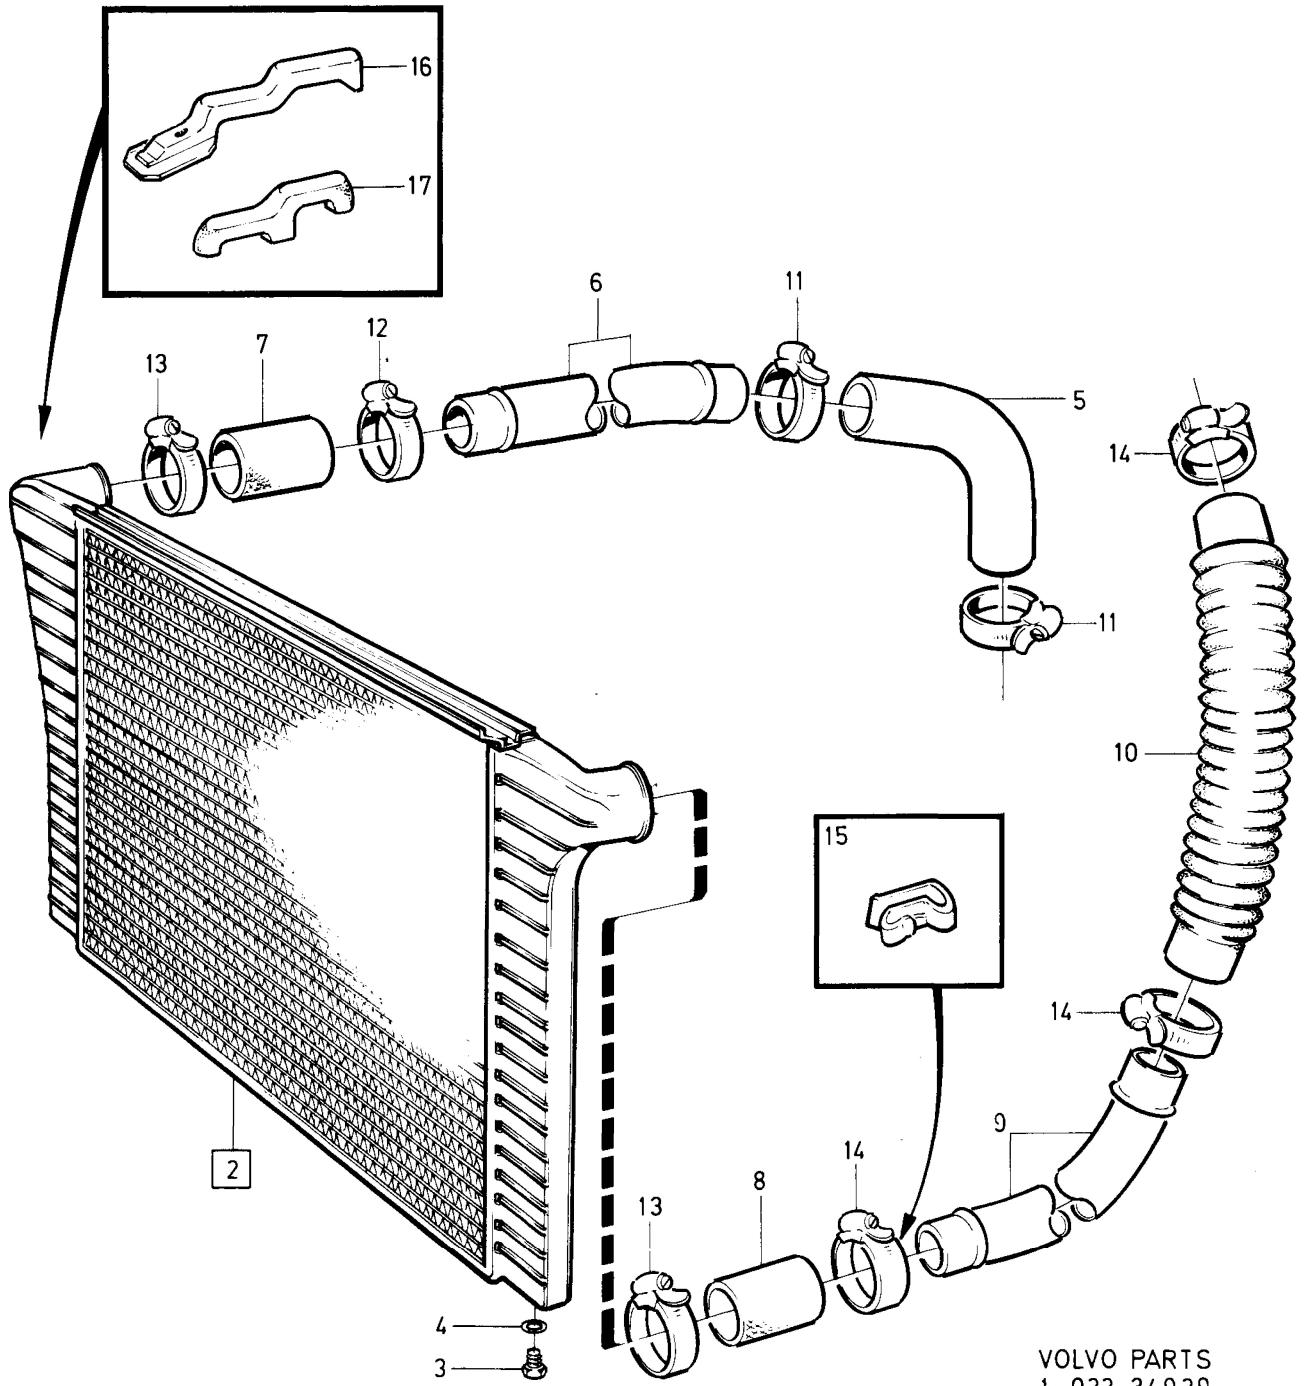

1

VOLVO PARTS
1 022 34929
(102:1)

Sida Page	Grupp Group	Laddluftkylare med monteringsdetaljer	Charge air cooler with installation components	Illustration	0185						
20	2b	8) B21FT	8) B21FT	34929 1984-12							
Pos. Fig.	Antal/Quantity				Artikel nr Part No	Benämning	Description	Sats Kit	B P S R	Anmärkning Notes	
1	1	-	-	-		Laddluftkylare med monteringsdetaljer	Charge air cooler with installation components				0020 0040 0060 0080
2	1	-	-	-	1317319-0	.Laddluftkylare	.Charge air cooler	3			0100
3	1	-	-	-	1332139-3	..Plugg	..Plug	2			0120
4	1	-	-	-	949657-1	..O-ring	..O-ring	S 2			0140
5	1	-	-	-	8360988-3	.Slang	.Hose	5			0150
6	1	-	-	-	8360960-2	.Rör	.Pipe	5			0180
7	1	-	-	-	8360989-1	.Slang	.Hose	5			0200
8	1	-	-	-	8360989-1	.Slang	.Hose	5			0220
9	1	-	-	-	8360961-0	.Rör	.Pipe	5			0240
10	1	-	-	-	8360970-1	.Slang	.Hose	5			0260
11	2	-	-	-	966656-1	.Slangklamma	.Hose clamp	2			0280
12	1	-	-	-	967765-9	.Slangklamma	.Hose clamp	2			0300
13	2	-	-	-	966831-0	.Slangklamma	.Hose clamp	2			0320
14	3	-	-	-	967765-9	.Slangklamma	.Hose clamp	2			0340
15	16	-	-	-	1357202-9	.Hållare	.Retainer	2			0360
16	2	-	-	-		.Konsol	.Bracket			SE SIDA 4, 1-105	0380
17	2	-	-	-		.Gummikudde	.Rubber cushion			SE SIDA 4, 1-105	