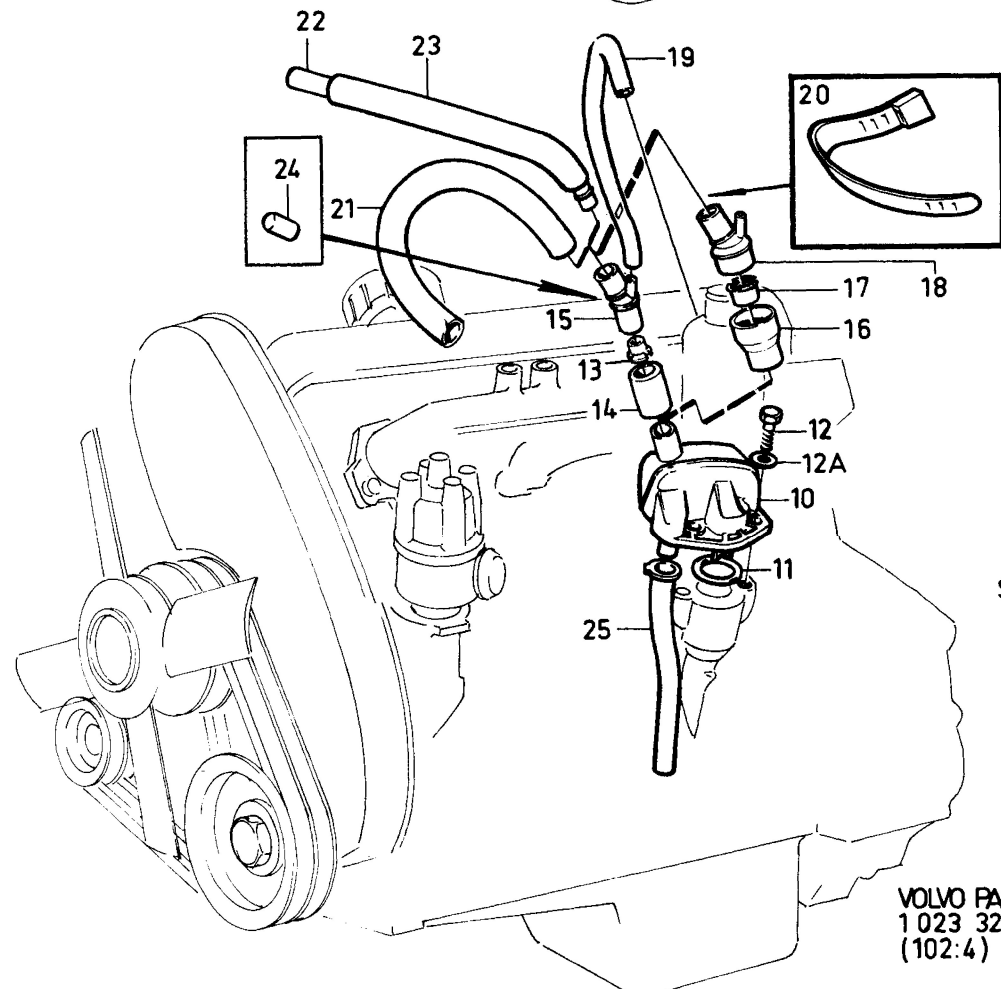

TID UTF.

SEN UTF.

VOLVO PARTS
1 023 32626
(102:4)

Sida Page	Grupp Group	Vevhusventilation B17, B19, B21, B23		Crankcase ventilation B17, B19, B21, B23		Illustration 32626 1984-12	0635				
Pos. Fig.	Antal/Quantity				Artikel nr Part No	Benämning	Description	Sats Kit	B P S R	Anmärkning Notes	
	-	-	-	-		Vevhusventilation,..... kmpl.	Crankcase ventilation cpl.	8		TID UTF	0020
1	1	-	-	-	947836-3	.Slang.....	.Hose.....	2			0040
2	1	-	-	-	943475-4	.Klammer.....	.Clamp.....	2			0060
3	1	-	-	-	463835-9	.Flamskydd.....	.Flame shield.....	2			0080
4	1	-	-	-	463737-7	.T-rör.....	.T-pipe.....	2			0100
5	270	-	-	-	944075-1	.Slang.....	.Hose.....	2			0120
	1	-	-	-		.Slang.....	.Hose.....	2			0140
										CARB MAC SE GRUPP 9 AC-KOMPENSERING/ AC-COMPENSATION	0160 0180 0200 C
6	1	-	-	-	1219088-0	.Klammer.....	.Clamp.....	2			0240
7	ERF	-	-	-	1276438-7	.Slang.....	.Hose.....	2		(1276310)	0260
8	ERF	-	-	-	942390-6	.Slang.....	.Hose.....	2			0280
9	1	-	-	-	948211-8	.Bandklammer.....	.Strip clamp.....	2			0300 0320
						Vevhusventilation..... kmpl	Crankcase ventilation cpl.	8		SEN UTF	C
10	1	-	-	-	1306398-7	.Oljefälla.....	.Oil trap.....	3			0300 0380
11	1	-	-	-	949659-7	O-ring.....	O-ring.....	S 2		(925065)	0400
12	2	-	-	-	955295-1	.Skruv.....	.Screw.....	2		L 20. ALT 1	0420
	2	-	-	-	955297-7	.Skruv.....	.Screw.....	2		L 25. ALT 2	0440
12a	2	-	-	-	955894-1	.Bricka.....	.Washer.....	2			0460
13	1	-	-	-	419771-1	.Flamskydd.....	.Flame guard.....	2		ALT 1	0480
14	1	-	-	-	949700-9	.Slang.....	.Hose.....	8		ALT 1.ERS AV	0500
										1 ST 1336682-8, 1 ST 463835-9, 1 ST 1336681-0.	0520 0540 0560
15	1	-	-	-	1306598-2	.Nippel.....	.Nipple.....	8		ALT 1.ERS AV	0580
										1 ST 1336682-8, 1 ST 463835-9, 1 ST 1336681-0	0600 0620 0640
16	1	-	-	-	1336682-8	.Slang.....	.Hose.....	2		ALT 2	0660
17	1	-	-	-	463835-9	.Flamskydd.....	.Flame guard.....	2		ALT 2	0680
18	1	-	-	-	1336681-0	.Nippel.....	.Nipple.....	3		ALT 2	0700
19	ERF	-	-	-	948958-4	.Slang.....	.Hose.....	2		EXCL TURBO	0720
						insugningsrör.....	induction manifold.....				0740
20	1	-	-	-	949668-8	.Bandklammer.....	.Cable tie.....	2		(948616)	C
21	1	-	-	-	1306599-0	.Slang,..... friskluftslang	.Hose,..... air intake	2		CARB.ALT 1.EXCL B19K	0760 0800
	1	-	-	-	1317899-1	.Slang,..... luftintag	.Hose,..... air intake	2		B19K	0820 0840
	1	-	-	-	1306602-2	.Slang,..... mängdmätare	.Hose,..... air-fuel control unit	2		INJE.(K-JETRONIC) EXCL TURBO	0860 0880
	1	-	-	-	1317667-2	.Slang,..... friskluftssläng	.Hose,..... air inlet hose	2		INJE.(LH-JETRONIC) EXCL TURBO	0900 0920
22	1	-	-	-	1306931-5	.Slang.....	.Hose.....	2		TURBO	0940
23	ERF	-	-	-	1276438-7	.Slang.....	.Hose.....	2		(1276310)TURBO	0960
24	1	-	-	-	418646-6	.Gummihatt.....	.Rubber cap.....	2		TURBO	0980
25	1	-	-	-	1306196-5	.Slang.....	.Hose.....	2			1020