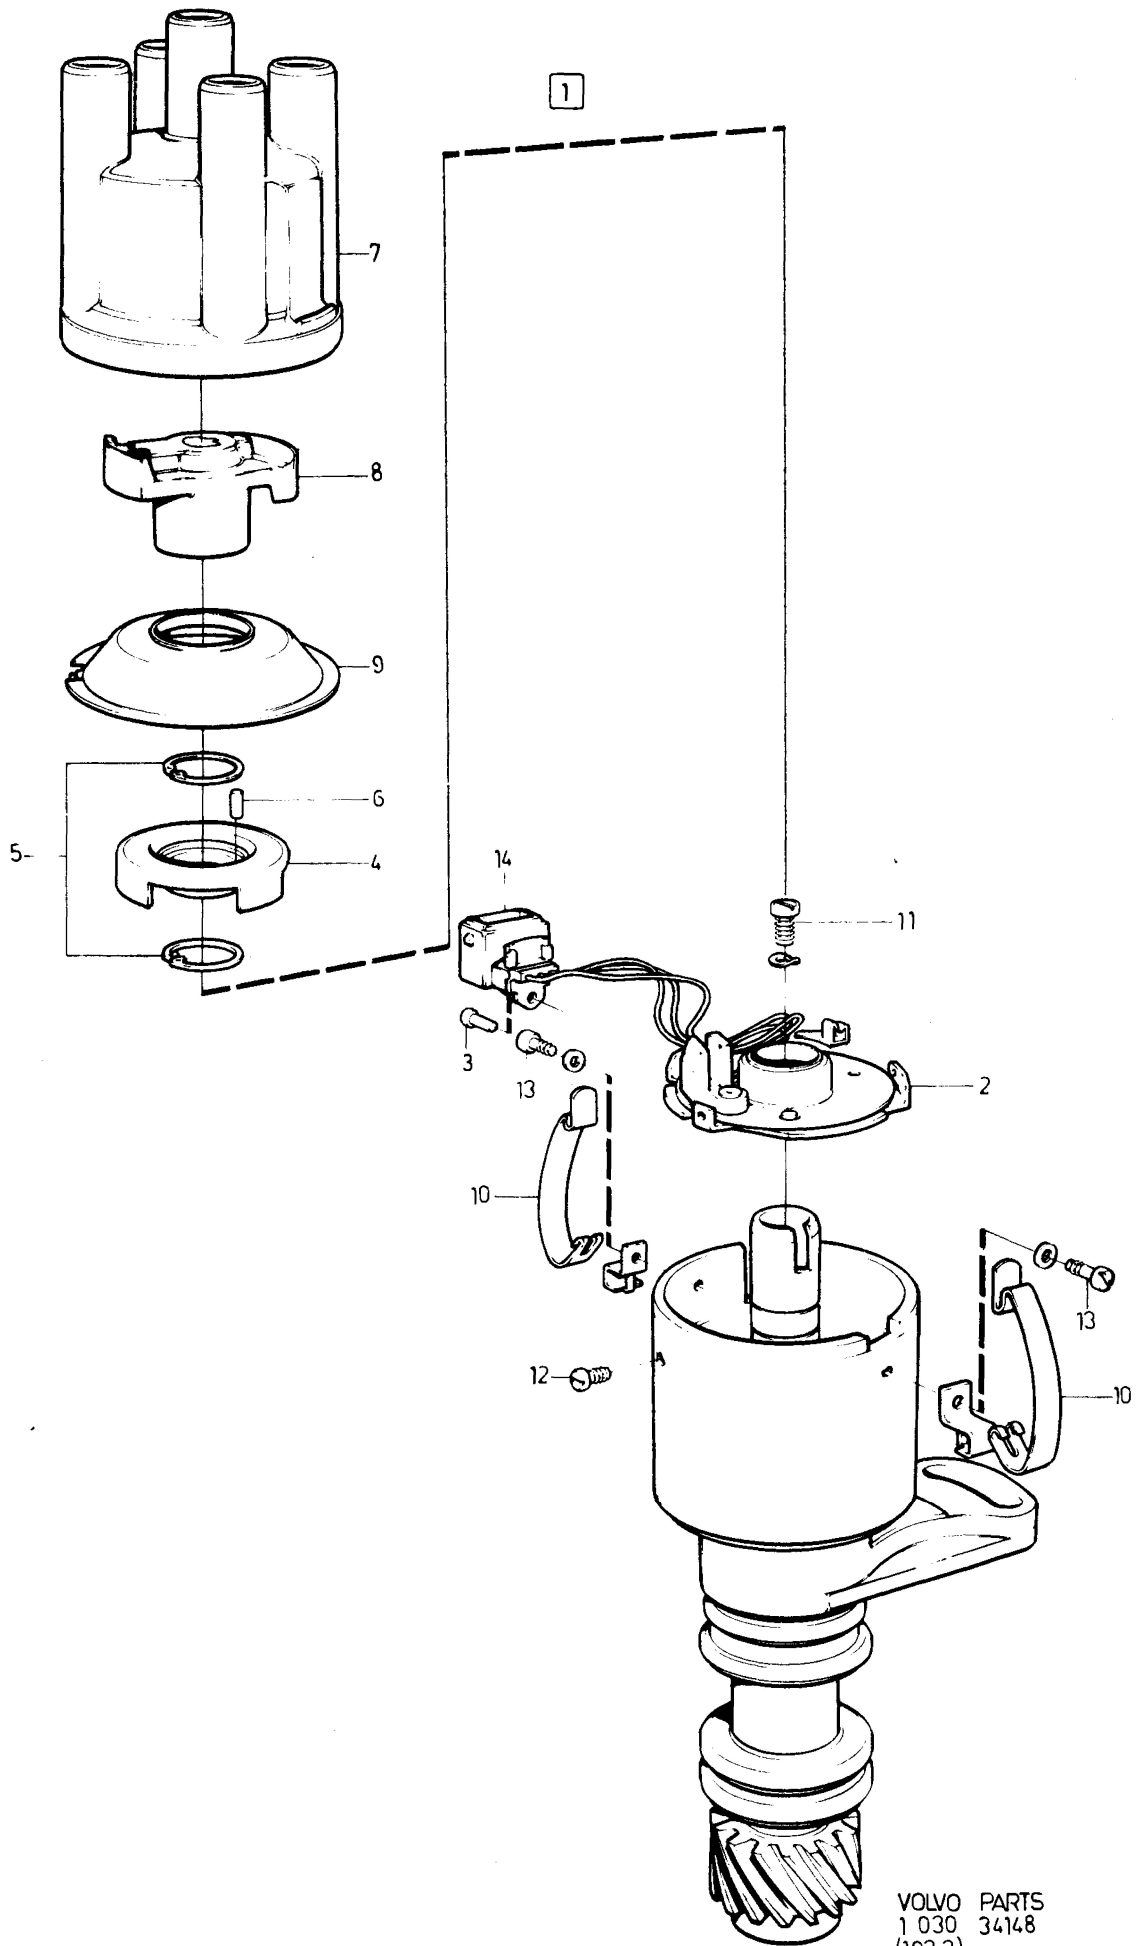

Sida Page	Grupp Group	Tändfördelare 1336737	Distributor 1336737	Illustration 34148 1984-12	0490
48	3				

Pos. Fig.	Antal/Quantity				Artikel nr Part No	Benämning	Description	Sats Kit	B P S R	Anmärkning Notes	
1	1	-	-	-	1336737-0	Tändfördelare.....	Distributor.....	3			0020
2	1	-	-	-	1346801-2	Impulsgivare.....	Sender.....	1			0040
3	1	-	-	-	1336434-4	Stift.....	Pin.....	2			0060
4	1	-	-	-	1336433-6	Rotor.....	Rotor.....	1			0080
5	2	-	-	-	243933-9	Låsring.....	Lock ring.....	2			0100
6	1	-	-	-	244209-3	Pinne.....	Pin.....	2			0120
7	1	-	-	-	243797-8	Fördelarlock.....	Distributor cap.....	1			0140
8	1	-	-	-	1336240-5	Fördelararm.....	Distributor arm.....	1			0160
9	1	-	-	-	1336242-1	Kondensspärr.....	Condensate trap.....	2			0180
10	2	-	-	-	244205-1	Hållfjäder.....	Retaining spring.....	2			0200
11	1	-	-	-	243938-8	Skruv.....	Screw.....	2			J
12	2	-	-	-	241715-2	Skruv.....	Screw.....	8		ERS AV 1ST 956058-2, 1ST 941904-5	0240 0250
13	2	-	-	-	243937-0	Skruv.....	Screw.....	2			0260
14	1	-	-	-	1346800-4	Kontaktstycke.....	Insulator.....	2			0280

VOLVO PARTS
1 030 34148
(103 3)