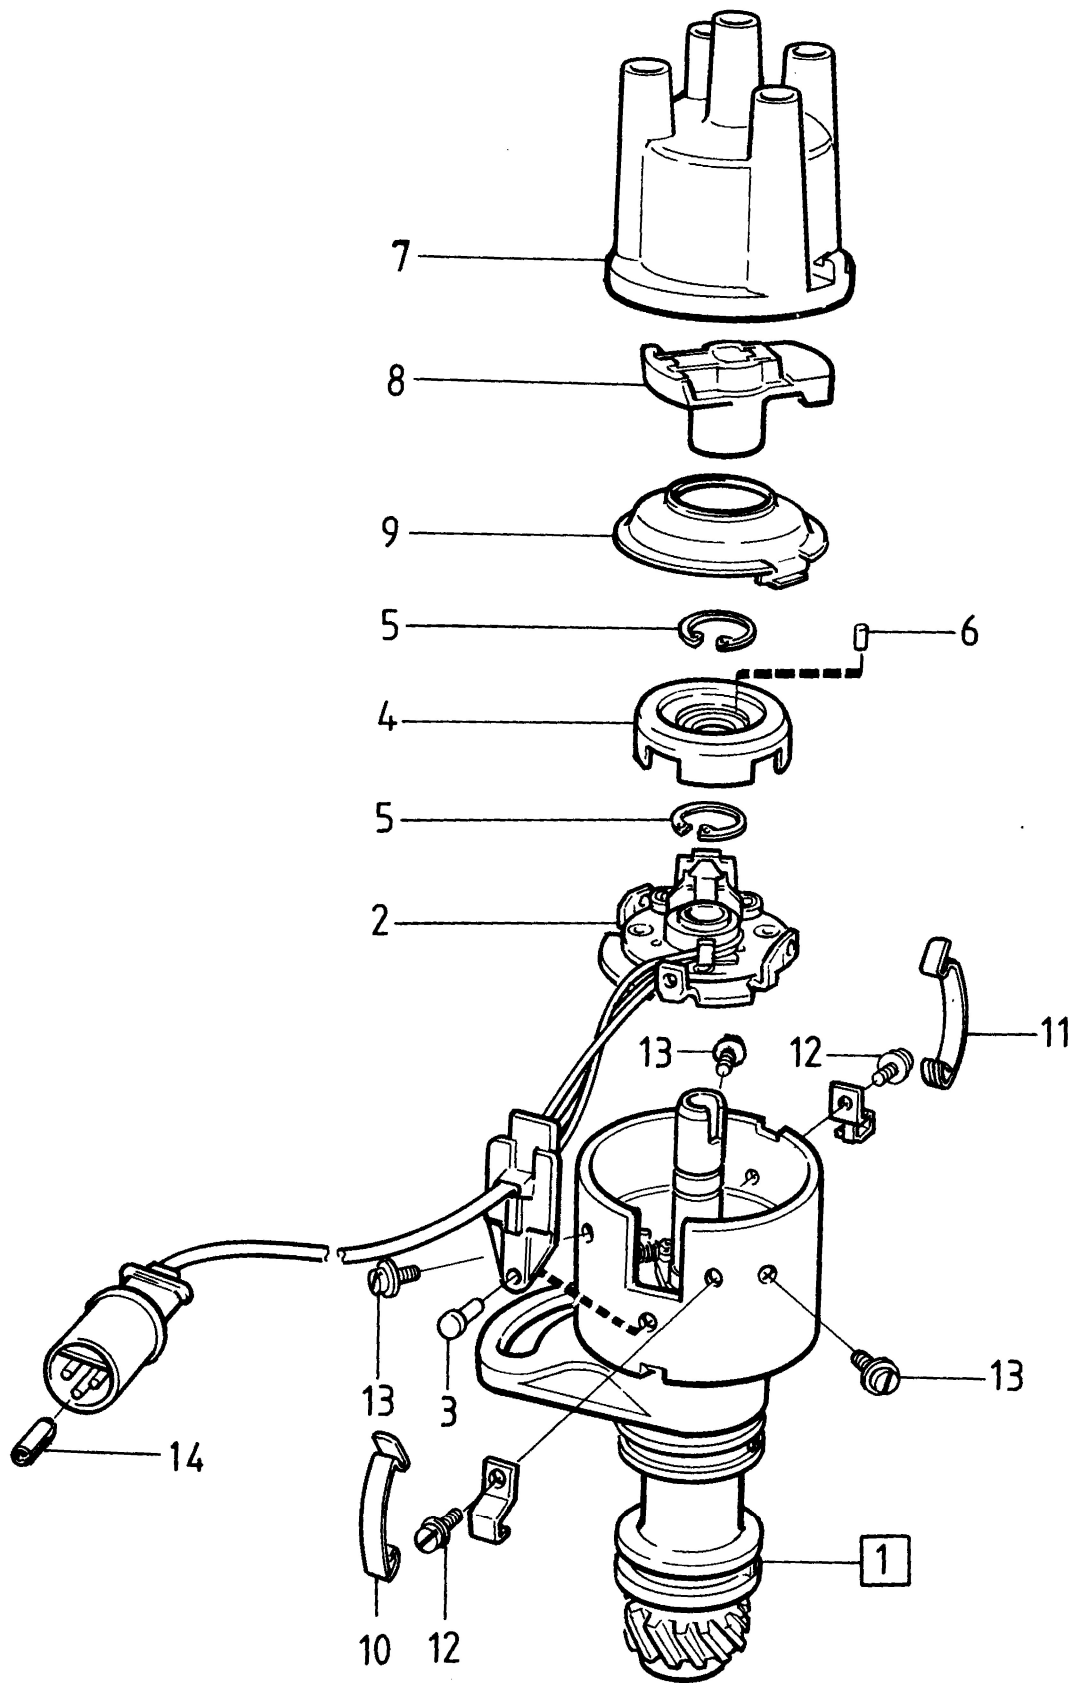

VOLVO PARTS
1 030 33561
(103:3)

Sida Page	Grupp Group	Tändfördelare 1336737	Distributor 1336737	Illustration 34148 1984-12	0490
48	3				

Pos. Fig.	Antal/Quantity				Artikel nr Part No	Benämning	Description	Sats Kit	B P S R	Anmärkning Notes	
1	1	-	-	-	1336737-0	Tändfördelare.....	Distributor.....	3			0020
2	1	-	-	-	1346801-2	Impulsgivare.....	Sender.....	1			0040
3	1	-	-	-	1336434-4	Stift.....	Pin.....	2			0060
4	1	-	-	-	1336433-6	Rotor.....	Rotor.....	1			0080
5	2	-	-	-	243933-9	Låsring.....	Lock ring.....	2			0100
6	1	-	-	-	244209-3	Pinne.....	Pin.....	2			0120
7	1	-	-	-	243797-8	Fördelarlock.....	Distributor cap.....	1			0140
8	1	-	-	-	1336240-5	Fördelararm.....	Distributor arm.....	1			0160
9	1	-	-	-	1336242-1	Kondensspärr.....	Condensate trap.....	2			0180
10	2	-	-	-	244205-1	Hållfjäder.....	Retaining spring.....	2			0200
11	1	-	-	-	243938-8	Skruv.....	Screw.....	2			J
12	2	-	-	-	241715-2	Skruv.....	Screw.....	8		ERS AV 1ST 956058-2, 1ST 941904-5	0240 0250
13	2	-	-	-	243937-0	Skruv.....	Screw.....	2			0260
14	1	-	-	-	1346800-4	Kontaktstycke.....	Insulator.....	2			0280