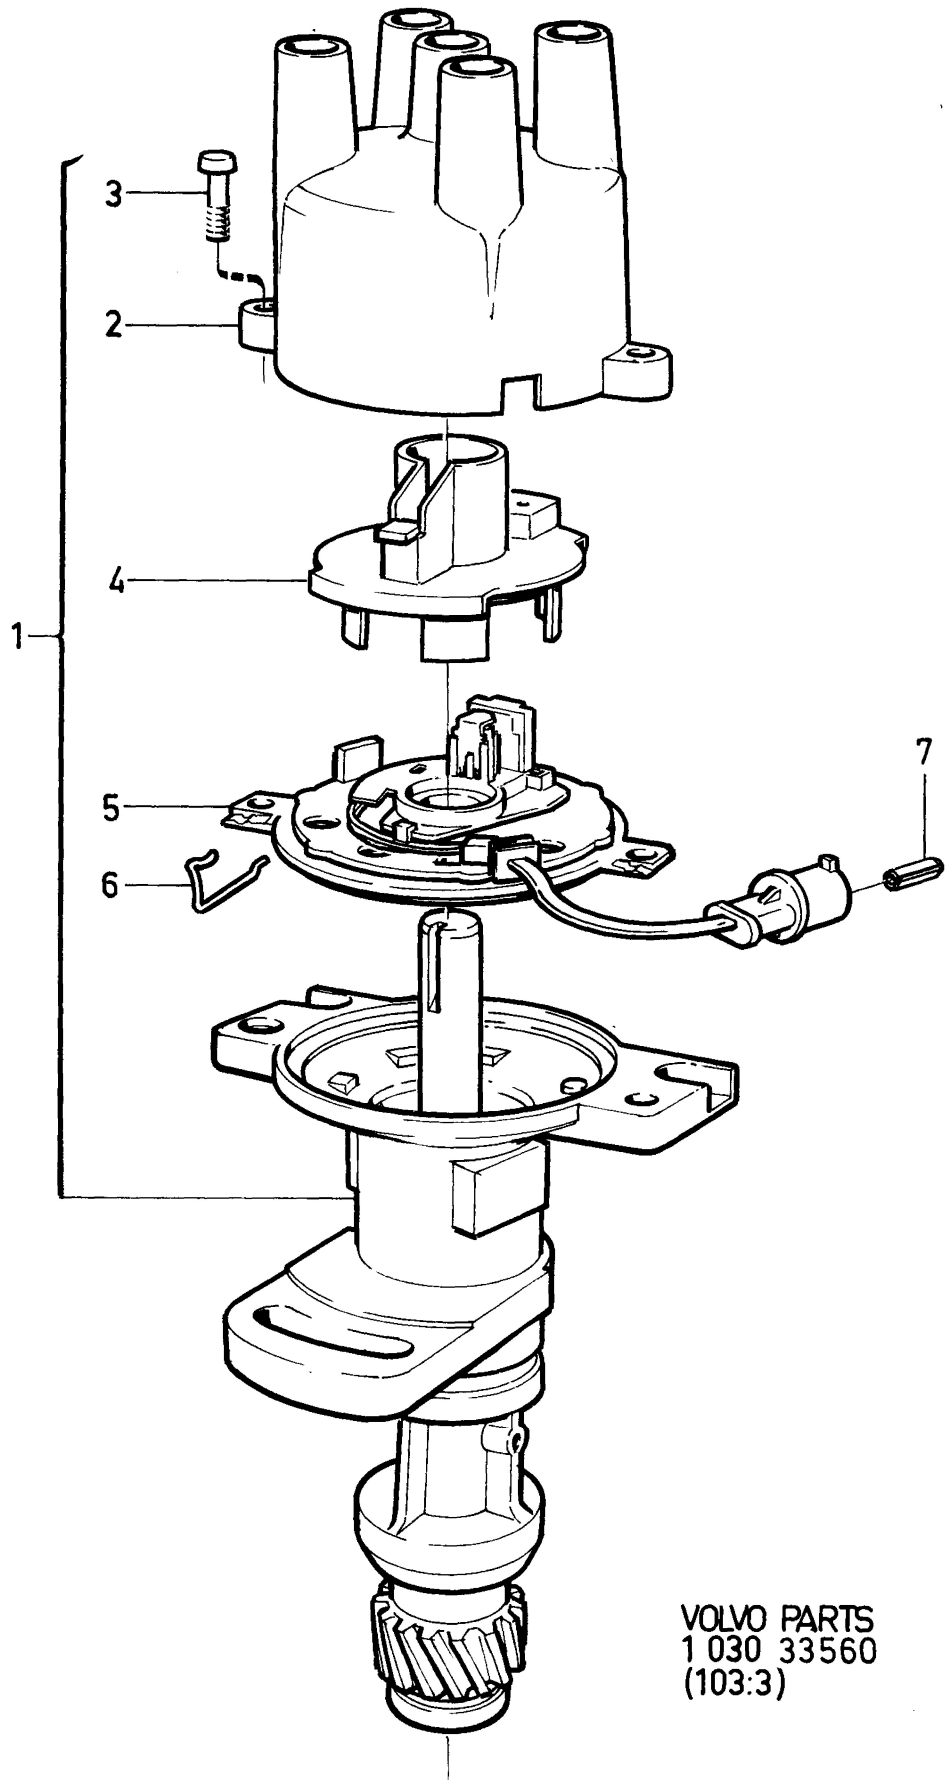

VOLVO PARTS
1 030 33560
(103:3)

Sida Page	Grupp Group	Tändfördelare, 1332410	Distributor, 1332410	Illustration 28555 1984-12	0475
44	3				

Pos. Fig.	Antal/Quantity				Artikel nr Part No	Benämning	Description	Sats Kit	B P S R	Anmärkning Notes	
	1332 410										
1	1	-	-	-	1332410-8	Tändfördelare.....	Distributor	3			0020
2	1	-	-	-	1306169-2	.Kontaktsats	.Breaker point kit.....	1			0040
3	1	-	-	-	1306223-7	.Kondensator	.Capacitor	1			0060
4	1	-	-	-	243903-2	.Fördelararm.....	.Distributor rotor.....	1			0080
5	1	-	-	-	243797-8	.Fördelarlock.....	.Distributor cap.....	1			0100
6	1	-	-	-	1317853-8	.Vakuumregulator	.Vacuum governor	3			0120
7	1	-	-	-	243807-5	.Kondensspärr	.Condensate trap.....	2			0140
8	1	-	-	-	1218739-9	.Hållfjäder.....	.Retaining spring.....	2			0160
8	1	-	-	-	1276273-8	.Hållfjäder.....	.Retaining spring.....	2			0180
9	1	-	-	-	273521-5	.Rep.sats.....	.Repair kit	3			0200