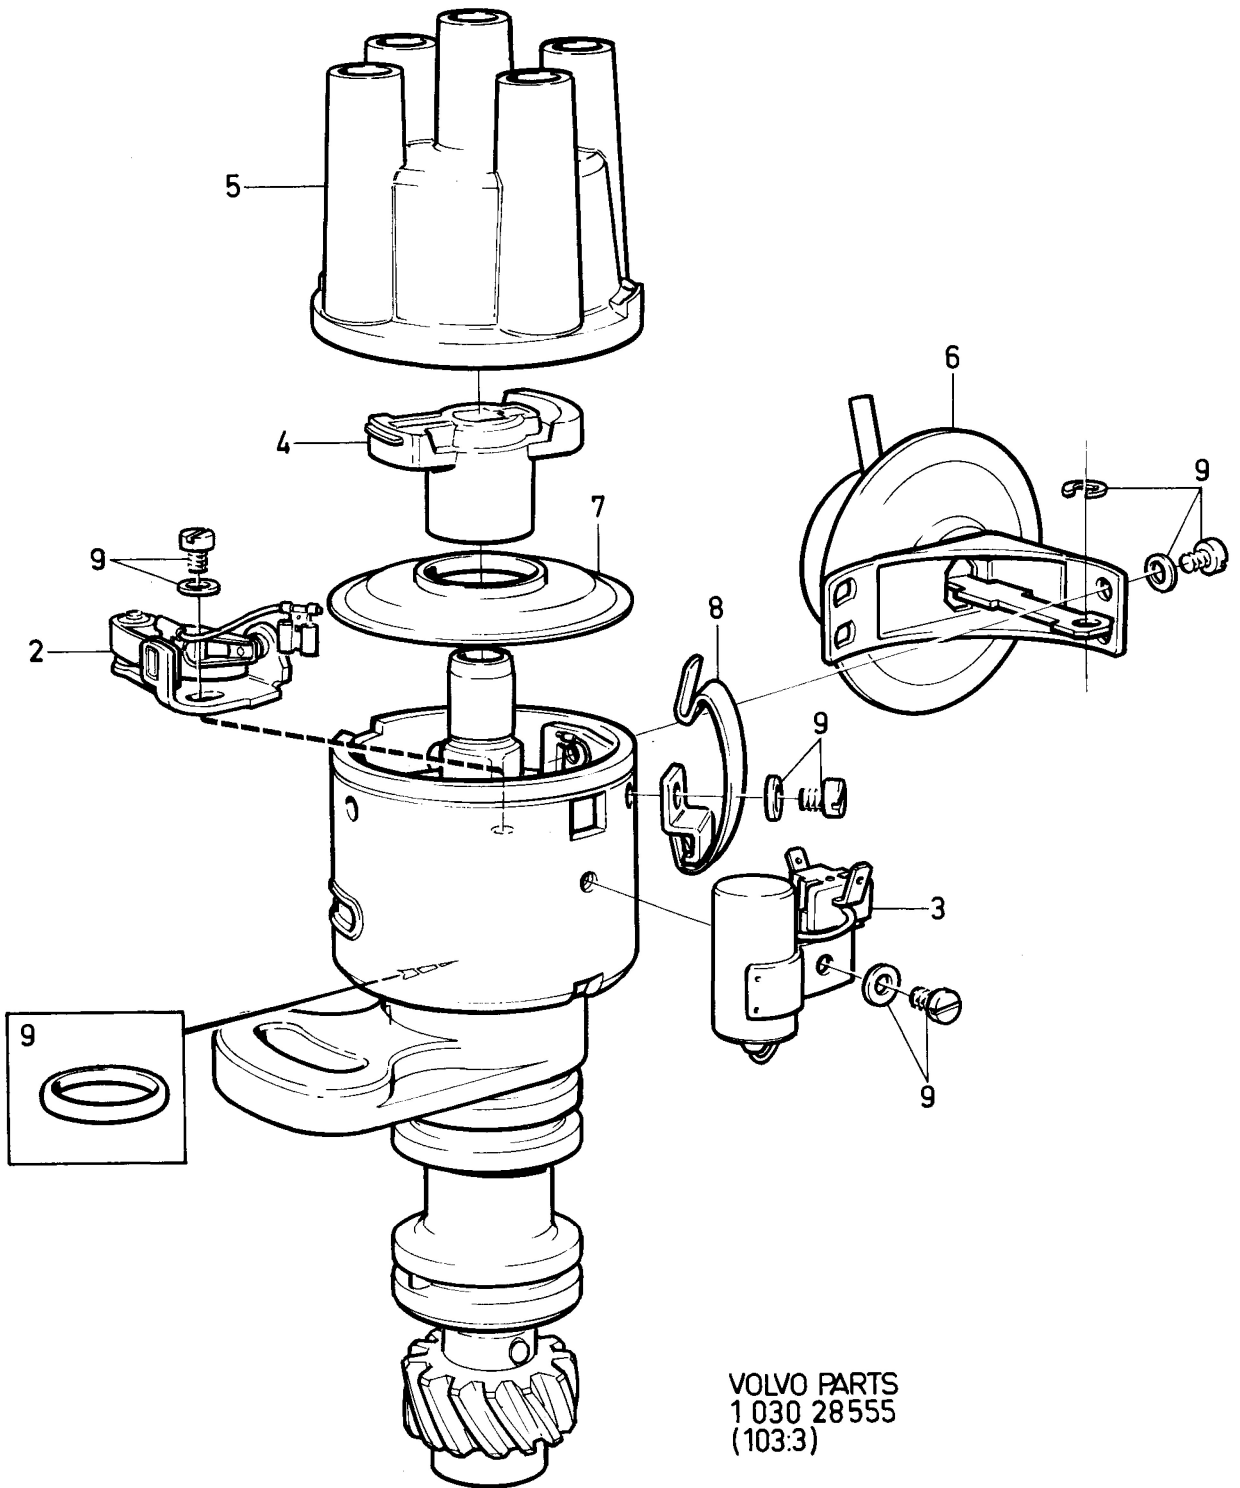

1

VOLVO PARTS
1 030 28555
(103:3)

Sida Page	Grupp Group	Tändfördelare, 1332684	Distributor, 1332684	Illustration 33561 1984-12	0480						
46	3										
Pos. Fig.	Antal/Quantity				Artikel nr Part No	Benämning	Description	Sats Kit	B P S R	Anmärkning Notes	
1	1	-	-	-	1332684-8	Tändfördelare.....	Distributor.....	3			0020
2	1	-	-	-	1336432-8	Impulsgivare.....	Sender.....	3			0040
3	1	-	-	-	1336434-4	Stift.....	Pin.....	2			0060
4	1	-	-	-	1336433-6	Rotorskiva.....	Plate.....	1			0080
5	2	-	-	-	243933-9	Låsring.....	Lock ring.....	2			0100
6	1	-	-	-	244209-3	Pinne.....	Pin.....	2			0120
7	1	-	-	-	243797-8	Fördelarlock.....	Distributor cap.....	1			0140
8	1	-	-	-	1336240-5	Fördelararm.....	Distributor arm.....	1			0160
9	1	-	-	-	1336242-1	Kondensspärr.....	Condensate trap.....	2			0180
10	1	-	-	-	244205-1	Hållfjäder.....	Retaining spring.....	2			0200
11	1	-	-	-	1332508-9	Hållfjäder.....	Retaining spring.....	2			0220
12	2	-	-	-	243928-9	Skruv.....	Screw.....	2			0240
13	3	-	-	-	241715-2	Skruv.....	Screw.....	8		ERS AV 1ST 956058-2, 1ST 941904-5	0260 0270
14	3	-	-	-	1324909-9	Hylsa.....	Sleeve.....	2			0280