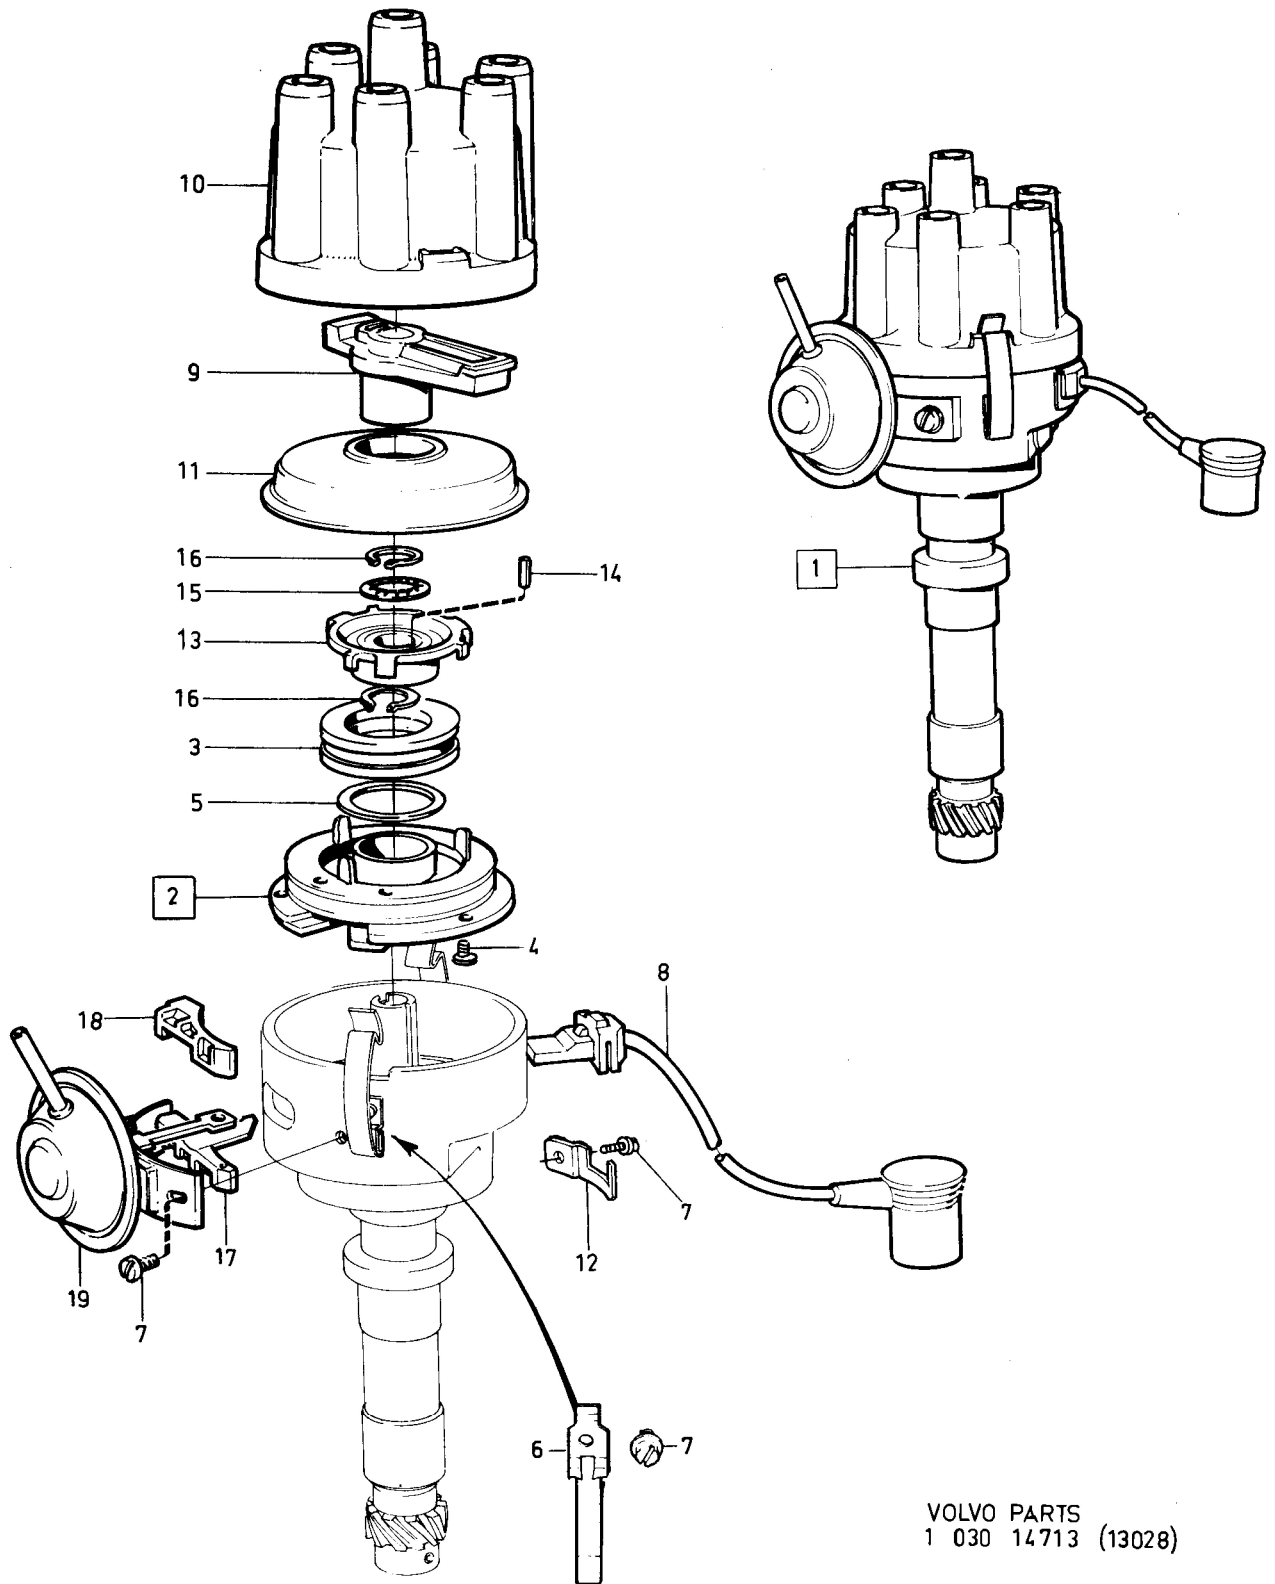

VOLVO PARTS
 1 030 25046
 (103:3)

Sida Page	Grupp Group	Tändfördelare, 269995, 1269191, 1269291, 1269380	Distributor, 269995, 1269191, 1269291, 1269380	Illustration 14713 1984-12	0400
40	3				

Pos. Fig.	Antal/Quantity				Artikel nr Part No	Benämning	Description	Sats Kit	B P S R	Anmärkning Notes	
	269 995	1269 191	1269 291	1269 380							
1	1	-	-	-	269995-7	Tändfördelare.....	Distributor.....	3			0020
	-	1	-	-	1269191-1	Tändfördelare.....	Distributor.....	3			0040
	-	-	1	-	1269291-9	Tändfördelare.....	Distributor.....	3			0060
	-	-	-	1	1269380-0	Tändfördelare.....	Distributor.....	3			0070
2	1	1	1	1	243915-6	.Impulsgivare.....	.Impulse transmitter.....	2			0080
3	1	1	1	1	244219-2	..Impulslindning.....	..Impulse winding.....	2			0100
4	3	3	3	3	244203-6	..Skruv.....	..Screw.....	2			0120
5	1	1	1	1	243929-7	..Justerbricka.....	..Adjuster washer.....	2			0140
6	2	2	2	2	244220-0	.Hållfjäder.....	.Retaining spring.....	2			0160
7	5	2	2	2	243928-9	.Skruv.....	.Screw.....	2			0180
8	1	1	1	1	243920-6	.Ledning.....	.Cable.....	1			0
9	1	1	1	1	243922-2	.Fördelararm.....	.Distributor arm.....	1			0
10	1	1	1	1	243923-0	.Fördelarlock.....	.Distributor cap.....	1			0240
11	1	1	1	1	1269389-1	.Kondensspärr.....	.Condensate trap.....	2	(243921)		0260
12	1	-	-	-	244221-8	.Hållare.....	.Retainer.....	2			0300
13	1	1	1	1	243917-2	.Rotorskiva.....	.Rotor plate.....	2			0320
14	1	-	-	-	244209-3	.Pinne.....	.Pin.....	2			0340
	-	1	1	1	244209-3	.Pinne.....	.Pin.....	2	(243919)		0
15	1	1	1	1	243916-4	.Fjäderbricka.....	.Spring washer.....	2			0380
16	2	2	2	2	914448-6	.Låsring.....	.Lock ring.....	2			0400
17	1	1	1	1	243926-3	.Hållare.....	.Retainer.....	2			0420
18	1	1	1	1	243927-1	.Hållare.....	.Retainer.....	2			0440
19	1	-	-	-	244240-8	.Vakuumregulator.....	.Vacuum governor.....	3			0460
	-	1	-	-	1269391-7	.Vakuumregulator.....	.Vacuum governor.....	3			0480
	-	-	1	-	1269390-9	.Vakuumregulator.....	.Vacuum governor.....	3			0500
	-	-	-	1	1269788-4	.Vakuumregulator.....	.Vacuum governor.....	3			0520