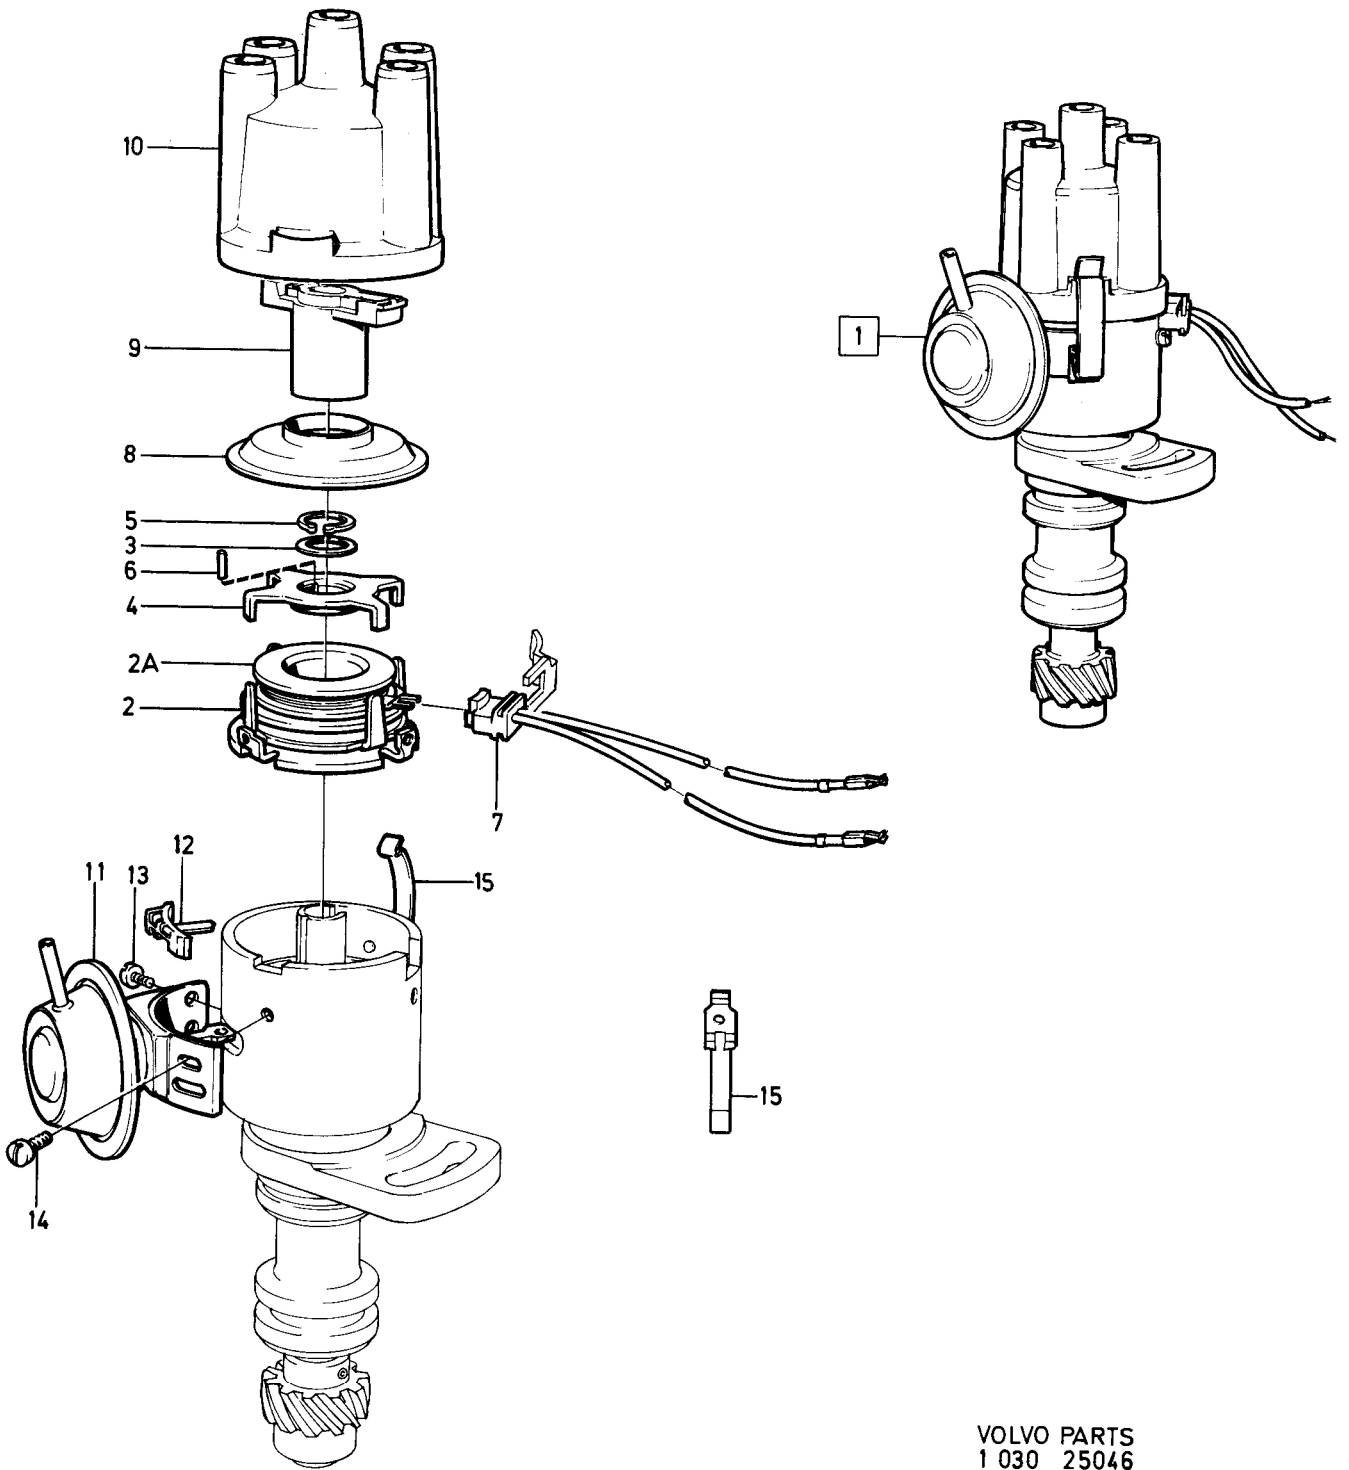

VOLVO PARTS
 1 030 25046
 (103:3)

Sida Page	Grupp Group	Tändfördelare, 269995, 1269191, 1269291, 1269380	Distributor, 269995, 1269191, 1269291, 1269380	Illustration 14713 1984-12	0400
40	3				

Pos. Fig.	Antal/Quantity				Artikel nr Part No	Benämning	Description	Sats Kit	B P S R	Anmärkning Notes	
	269 995	1269 191	1269 291	1269 380							
1	1	-	-	-	269995-7	Tändfördelare.....	Distributor.....	3			0020
	-	1	-	-	1269191-1	Tändfördelare.....	Distributor.....	3			0040
	-	-	1	-	1269291-9	Tändfördelare.....	Distributor.....	3			0060
	-	-	-	1	1269380-0	Tändfördelare.....	Distributor.....	3			0070
2	1	1	1	1	243915-6	.Impulsgivare.....	.Impulse transmitter.....	2			0080
3	1	1	1	1	244219-2	..Impulslindning.....	..Impulse winding.....	2			0100
4	3	3	3	3	244203-6	..Skruv.....	..Screw.....	2			0120
5	1	1	1	1	243929-7	..Justerbricka.....	..Adjuster washer.....	2			0140
6	2	2	2	2	244220-0	.Hållfjäder.....	.Retaining spring.....	2			0160
7	5	2	2	2	243928-9	.Skruv.....	.Screw.....	2			0180
8	1	1	1	1	243920-6	.Ledning.....	.Cable.....	1			0
9	1	1	1	1	243922-2	.Fördelararm.....	.Distributor arm.....	1			0
10	1	1	1	1	243923-0	.Fördelarlock.....	.Distributor cap.....	1			0240
11	1	1	1	1	1269389-1	.Kondensspärr.....	.Condensate trap.....	2	(243921)		0260
12	1	-	-	-	244221-8	.Hållare.....	.Retainer.....	2			0300
13	1	1	1	1	243917-2	.Rotorskiva.....	.Rotor plate.....	2			0320
14	1	-	-	-	244209-3	.Pinne.....	.Pin.....	2			0340
	-	1	1	1	244209-3	.Pinne.....	.Pin.....	2	(243919)		0
15	1	1	1	1	243916-4	.Fjäderbricka.....	.Spring washer.....	2			0380
16	2	2	2	2	914448-6	.Låsring.....	.Lock ring.....	2			0400
17	1	1	1	1	243926-3	.Hållare.....	.Retainer.....	2			0420
18	1	1	1	1	243927-1	.Hållare.....	.Retainer.....	2			0440
19	1	-	-	-	244240-8	.Vakuumregulator.....	.Vacuum governor.....	3			0460
	-	1	-	-	1269391-7	.Vakuumregulator.....	.Vacuum governor.....	3			0480
	-	-	1	-	1269390-9	.Vakuumregulator.....	.Vacuum governor.....	3			0500
	-	-	-	1	1269788-4	.Vakuumregulator.....	.Vacuum governor.....	3			0520