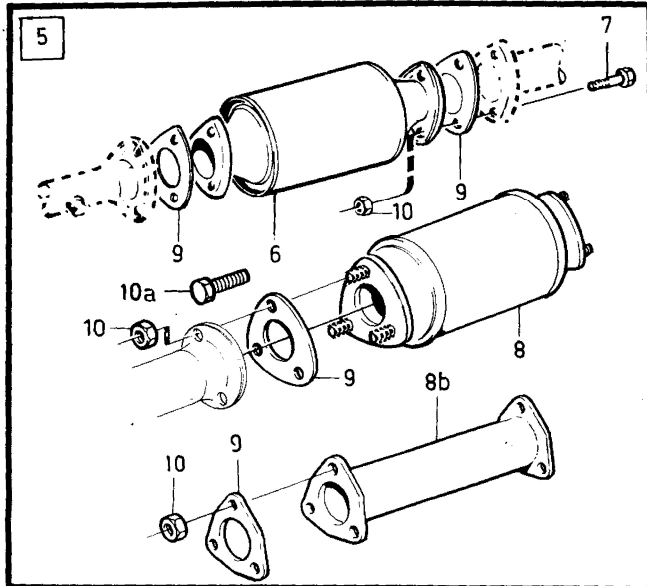

Sida Page	Grupp Group	Avgassystem		Exhaust system		Illustration	136E			
200	2c	B21F, B23F, EXCL B21F JAPAN, EXCL TURBO		B21F, B23F EXCL B21F JAPAN, EXCL TURBO		34899 1984-12				
Pos. Fig.	Antal/Quantity			Artikel nr Part No	Benämning	Description	Sats Kit	B P S R	Anmärkning Notes	
	B21F	B23F								
25	1	-	-	191172-6	Bricka	Washer	2	39)		1020
		1	-	191172-6	bricka	washer	2	79)		1040
26	1	-	-	948645-7	Mutter	Nut	2	39)		1060
		1	-	948645-7	mutter	nut	2	79)		1080
27	2	-	-	955303-3	Skruv	Screw	2	39)		1100
		2	-	955303-3	skruv	screw	2	79)		1120
28	2	-	-	955894-1	Bricka	Washer	2	39)		1140
		2	-	955894-1	bricka	washer	2	79)		1160
29	2	-	-	1306768-1	Bricka	Washer	1	39)		1180
		2	-	1306768-1	bricka	washer	1	79)		1200
30	2	-	-	948645-7	Mutter	Nut	2	39)		1220
		2	-	948645-7	mutter	nut	2	79)		1240
31	1	1	-	1276348-8	Ljuddämpare	Silencer	S	1		1260
32	2	2	-	1273182-4	Hållare	Retainer	1			1280
33	2	2	-	944926-5	Skruv	Screw	2			1300
34	2	2	-	666407-2	Gummiring	Rubber ring	S	1		1320
35	1	1	-	1272596-6	Gummiknapp	Rubber button	1			1340
36	1	1	-	1336286-8	Utblåsningsrör	Exhaust pipe	S	1	(1266032)	1380
									242,244,262,264.	1400
									245 CH-317939,	1420
									265 CH-28319.	1440
									(1306844)	1460
									245 CH317940-	1480
									265 CH28320-	1500
37	1	1	-	1219276-1	Ljuddämpare	Silencer	S	1		1520
38	1	1	-	1266460-3	Utblåsningsrör	Exhaust pipe	1		ALT 1, 51MM	1540
39	1	1	-	1266795-2	Utblåsningsrör	Exhaust pipe	1		ALT 2, 60MM	1560
40	1	1	-	1317434-7	Utblåsningsrör	Exhaust pipe	S	1	ALT 3.	1580
41	2	2	-	1206468-9	Hänke	Shackle	S	1		1600
42	2	2	-	1228280-2	Tappskruv	Screw	2			1620
43	2	2	-	1229342-9	Skyddshylsa	Grommet	S	1		1640
44	1	1	-	949229-9	Klammer	Clamp	S	2		1660
45	1	1	-	949229-9	Klammer	Clamp	S	2		1680
46	1	1	-	949228-1	Klammer	Clamp	S	2		1700
47	1	1	-	949229-9	Klammer	Clamp	S	2		1720
48	1	1	-	955303-3	Skruv	Screw	2			1740
49	1	1	-	120265-4	Bricka	Washer	2			1760
50	1	1	-	955782-8	Mutter	Nut	2			1800
x	1	1	-	274061-1	Sats, avgassystem	Kit, exhaust system	1		242, 244, 262, 264.	1820
					kompl med monterings-	cpl with installation			245 CH-317939.	1840
					detaljer, utan	components, without			265 CH-28319.	1860
					främre rör	front exhaust pipe				1880
					Monteringsatts	Installation kit	1			1860

39. 242 CH 206791-, 244 CH 686100-, 245 CH 368310-, 264 CH 125110-, 265 CH 30680-

79. 242 CH-23204, 244 CH OMKR-38138, 245 CH-568315.

VOLVO PARTS
1 023 34 899
(102:6)