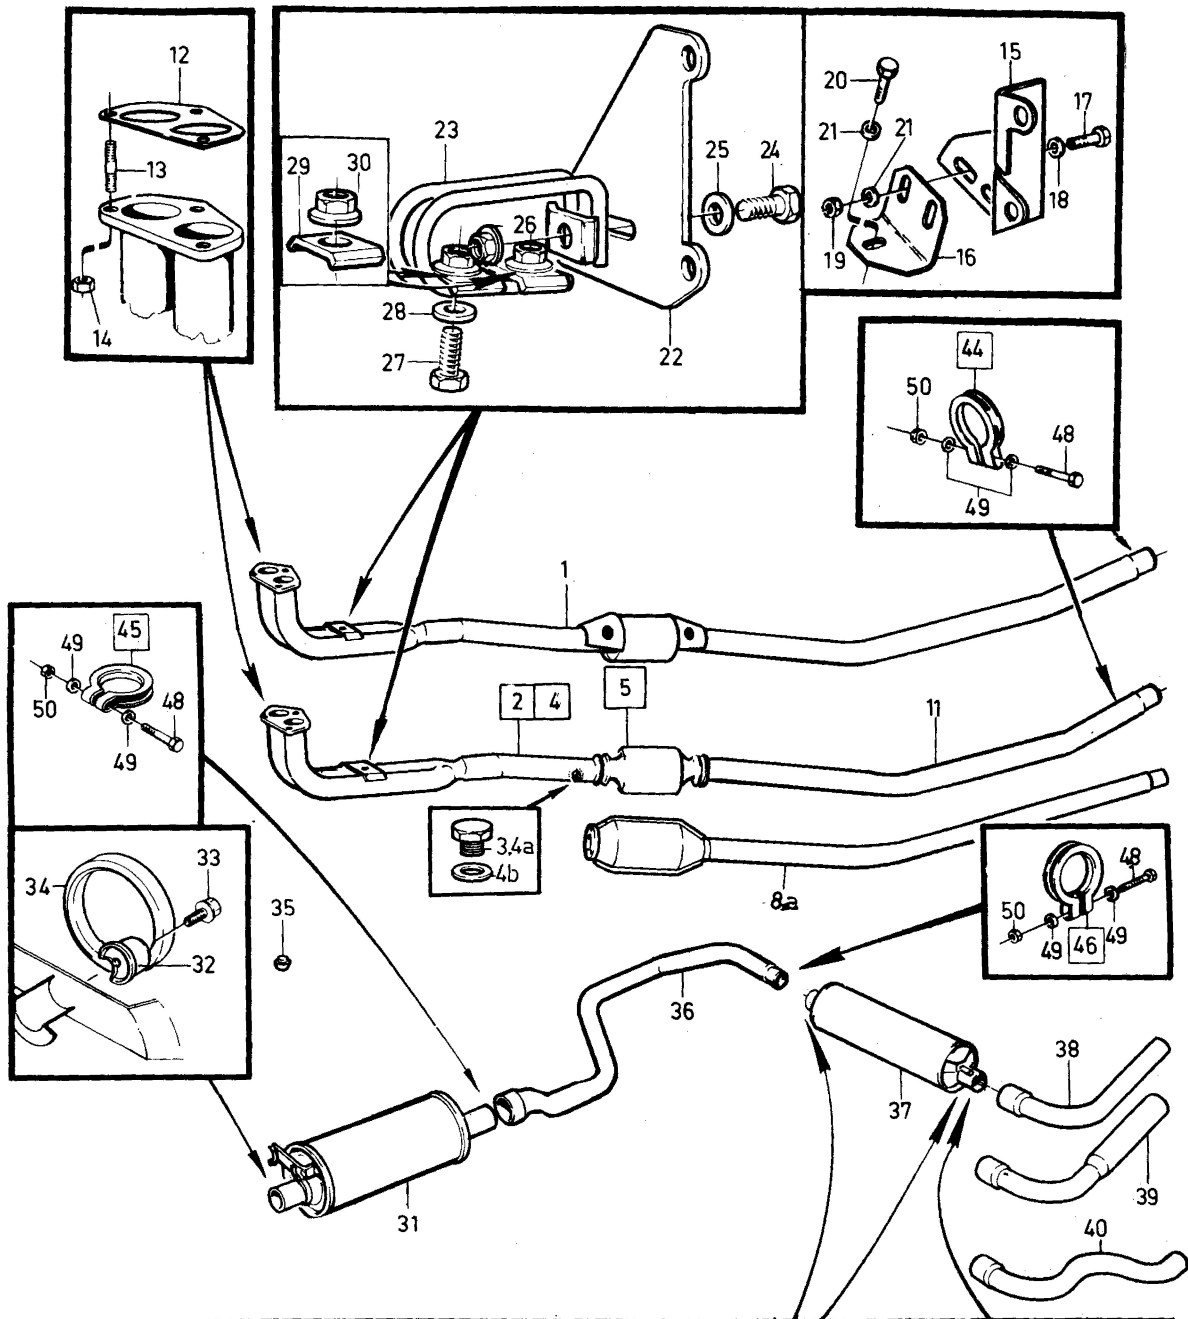

Sida Page	Grupp Group	Avgassystem		Exhaust system		Illustration	136E			
200	2c	B21F, B23F, EXCL B21F JAPAN, EXCL TURBO		B21F, B23F EXCL B21F JAPAN, EXCL TURBO		34899 1984-12				
Pos. Fig.	Antal/Quantity			Artikel nr Part No	Benämning	Description	Sats Kit	B P S R	Anmärkning Notes	
	B21F	B23F								
25	1	-	-	191172-6	Bricka	Washer	2	39)		1020
		1	-	191172-6	bricka	washer	2	79)		1040
26	1	-	-	948645-7	Mutter	Nut	2	39)		1060
		1	-	948645-7	mutter	nut	2	79)		1080
27	2	-	-	955303-3	Skruv	Screw	2	39)		1100
		2	-	955303-3	skruv	screw	2	79)		1120
28	2	-	-	955894-1	Bricka	Washer	2	39)		1140
		2	-	955894-1	bricka	washer	2	79)		1160
29	2	-	-	1306768-1	Bricka	Washer	1	39)		1180
		2	-	1306768-1	bricka	washer	1	79)		1200
30	2	-	-	948645-7	Mutter	Nut	2	39)		1220
		2	-	948645-7	mutter	nut	2	79)		1240
31	1	1	-	1276348-8	Ljuddämpare	Silencer	S	1		1260
32	2	2	-	1273182-4	Hållare	Retainer	1			1280
33	2	2	-	944926-5	Skruv	Screw	2			1300
34	2	2	-	666407-2	Gummiring	Rubber ring	S	1		1320
35	1	1	-	1272596-6	Gummiknapp	Rubber button	1			1340
36	1	1	-	1336286-8	Utblåsningsrör	Exhaust pipe	S	1	(1266032)	1380
									242,244,262,264.	1400
									245 CH-317939,	1420
									265 CH-28319.	1440
									(1306844)	1460
									245 CH317940-	1480
									265 CH28320-	1500
37	1	1	-	1219276-1	Ljuddämpare	Silencer	S	1		1520
38	1	1	-	1266460-3	Utblåsningsrör	Exhaust pipe	1		ALT 1, 51MM	1540
39	1	1	-	1266795-2	Utblåsningsrör	Exhaust pipe	1		ALT 2, 60MM	1560
40	1	1	-	1317434-7	Utblåsningsrör	Exhaust pipe	S	1	ALT 3.	1580
41	2	2	-	1206468-9	Hänke	Shackle	S	1		1600
42	2	2	-	1228280-2	Tappskruv	Screw	2			1620
43	2	2	-	1229342-9	Skyddshylsa	Grommet	S	1		1640
44	1	1	-	949229-9	Klammer	Clamp	S	2		1660
45	1	1	-	949229-9	Klammer	Clamp	S	2		1680
46	1	1	-	949228-1	Klammer	Clamp	S	2		1700
47	1	1	-	949229-9	Klammer	Clamp	S	2		1720
48	1	1	-	955303-3	Skruv	Screw	2			1740
49	1	1	-	120265-4	Bricka	Washer	2			1760
50	1	1	-	955782-8	Mutter	Nut	2			1800
x	1	1	-	274061-1	Sats, avgassystem	Kit, exhaust system	1		242, 244, 262, 264.	1820
					kompl med monterings-	cpl with installation			245 CH-317939.	1840
					detaljer, utan	components, without			265 CH-28319.	1860
					främre rör	front exhaust pipe				1880
					Monteringsatts	Installation kit	1			1860

39. 242 CH 206791-, 244 CH 686100-, 245 CH 368310-, 264 CH 125110-, 265 CH 30680-

79. 242 CH-23204, 244 CH OMKR-38138, 245 CH-568315.

VOLVO PARTS
1 023 34 899
(102:6)