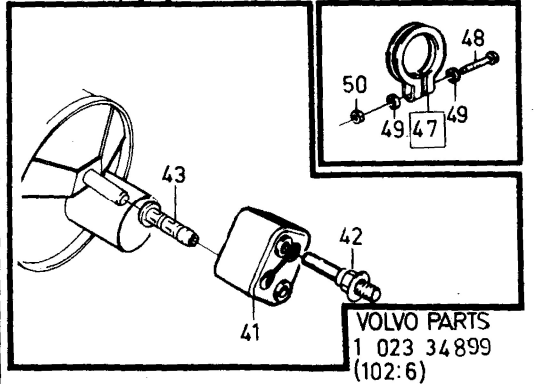

Sida Page	Grupp Group	Avgassystem		Exhaust system		Illustration	136E			
200	2c	B21F, B23F, EXCL B21F JAPAN, EXCL TURBO		B21F, B23F EXCL B21F JAPAN, EXCL TURBO		34899 1984-12				
Pos. Fig.	Antal/Quantity			Artikel nr Part No	Benämning	Description	Sats Kit	B P S R	Anmärkning Notes	
	B21F	B23F								
25	1	-	-	191172-6	Bricka	Washer	2	39)		1020
		1	-	191172-6	bricka	washer	2	79)		1040
26	1	-	-	948645-7	Mutter	Nut	2	39)		1060
		1	-	948645-7	mutter	nut	2	79)		1080
27	2	-	-	955303-3	Skruv	Screw	2	39)		1100
		2	-	955303-3	skruv	screw	2	79)		1120
28	2	-	-	955894-1	Bricka	Washer	2	39)		1140
		2	-	955894-1	bricka	washer	2	79)		1160
29	2	-	-	1306768-1	Bricka	Washer	1	39)		1180
		2	-	1306768-1	bricka	washer	1	79)		1200
30	2	-	-	948645-7	Mutter	Nut	2	39)		1220
		2	-	948645-7	mutter	nut	2	79)		1240
31	1	1	-	1276348-8	Ljuddämpare	Silencer	S	1		1260
32	2	2	-	1273182-4	Hållare	Retainer	1			1280
33	2	2	-	944926-5	Skruv	Screw	2			1300
34	2	2	-	666407-2	Gummiring	Rubber ring	S	1		1320
35	1	1	-	1272596-6	Gummiknapp	Rubber button	1			1340
36	1	1	-	1336286-8	Utblåsningsrör	Exhaust pipe	S	1	(1266032)	1380
									242,244,262,264.	1400
									245 CH-317939,	1420
									265 CH-28319.	1440
									(1306844)	1460
									245 CH317940-	1480
									265 CH28320-	1500
37	1	1	-	1219276-1	Ljuddämpare	Silencer	S	1		1520
38	1	1	-	1266460-3	Utblåsningsrör	Exhaust pipe	1		ALT 1, 51MM	1540
39	1	1	-	1266795-2	Utblåsningsrör	Exhaust pipe	1		ALT 2, 60MM	1560
40	1	1	-	1317434-7	Utblåsningsrör	Exhaust pipe	S	1	ALT 3.	1580
41	2	2	-	1206468-9	Hänke	Shackle	S	1		1600
42	2	2	-	1228280-2	Tappskruv	Screw	2			1620
43	2	2	-	1229342-9	Skyddshylsa	Grommet	S	1		1640
44	1	1	-	949229-9	Klammer	Clamp	S	2		1660
45	1	1	-	949229-9	Klammer	Clamp	S	2		1680
46	1	1	-	949228-1	Klammer	Clamp	S	2		1700
47	1	1	-	949229-9	Klammer	Clamp	S	2		1720
48	1	1	-	955303-3	Skruv	Screw	2			1740
49	1	1	-	120265-4	Bricka	Washer	2			1760
50	1	1	-	955782-8	Mutter	Nut	2			1800
x	1	1	-	274061-1	Sats, avgassystem	Kit, exhaust system	1		242, 244, 262, 264.	1820
					kompl med monterings-	cpl with installation			245 CH-317939.	1840
					detaljer, utan	components, without			265 CH-28319.	1860
					främre rör	front exhaust pipe				1880
					Monteringsatts	Installation kit	1			1860

39. 242 CH 206791-, 244 CH 686100-, 245 CH 368310-, 264 CH 125110-, 265 CH 30680-

79. 242 CH-23204, 244 CH OMKR-38138, 245 CH-568315.

VOLVO PARTS
1 023 34 899
(102:6)