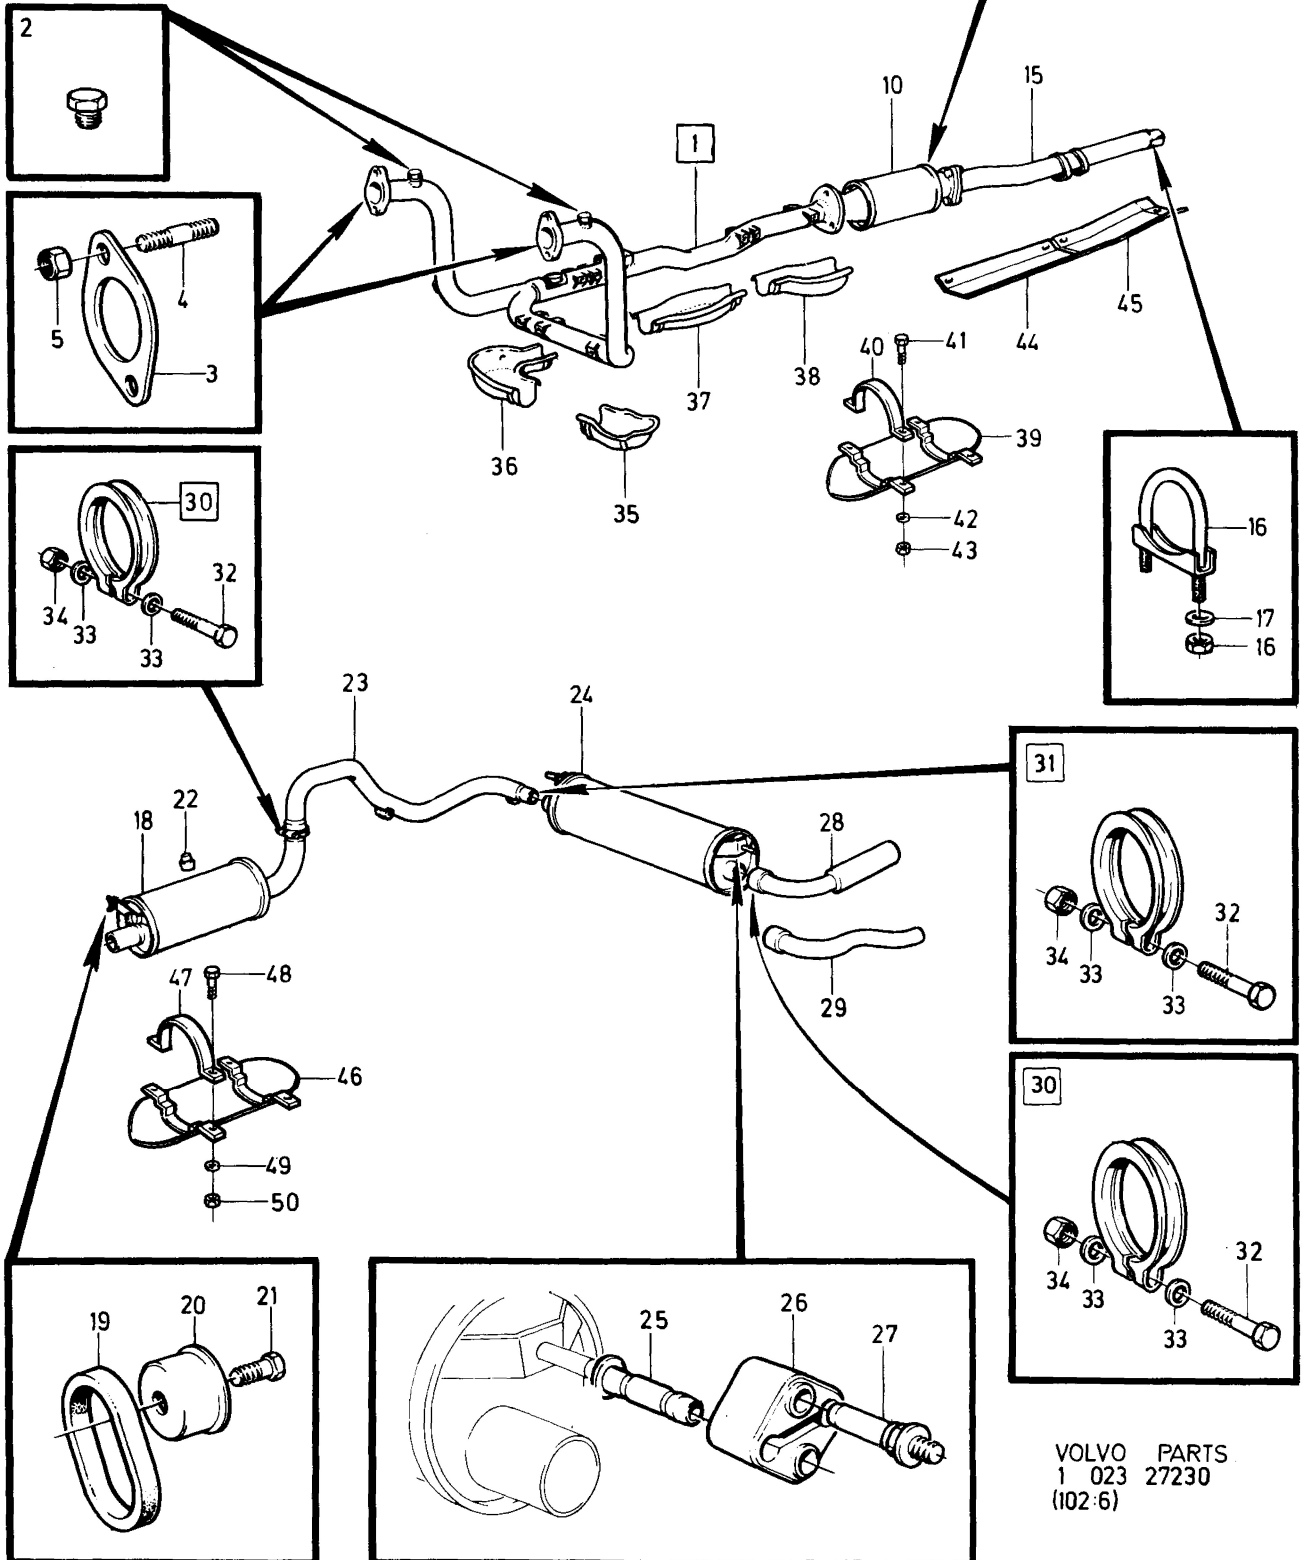

VOLVO PARTS
1 023 27230
(102:6)

Sida Page	Grupp Group	Avgassystem B27F JAPAN	Exhaust system B27F JAPAN	Illustration 27230	1500
218	2c			1984-12	

Pos. Fig.	Antal/Quantity			Artikel nr Part No	Benämning	Description	Sats Kit	B P S R	Anmärkning Notes	
1	1	-	-	464878-8	Utblåsningsrör	Exhaust pipe	1			0020
2	2	-	-	948404-9	.Propp	.Plug	2			0040
3	2	-	-	464942-2	Packning	Gasket	1	(688088)		0060
4	4	-	-	924077-1	Pinnskruv	Stud	2			0080
5	4	-	-	940183-7	Mutter	Nut	2			0100
6	1	-	-	464644-4	Konsol	Bracket	1	VXL MAN		0120
6a	2	-	-	960141-0	Bricka	Washer	2	VXL MAN		0130
6b	2	-	-	955294-4	Skruv	Screw	2	VXL MAN		0135
7	1	-	-	464645-1	Konsol	Bracket	1	VXL AUTO		0140
8	1	-	-	464808-5	Bricka	Washer	8			0160
9	1	-	-	955315-7	Skruv	Screw	2			0
10	1	-	-	1306443-1	Katalysrenare	Catalytic converter	2	(1219798)		0200
11	2	-	-	462808-7	Packning	Gasket	1			0220
12	1	-	-	1266235-9	Konsol, bakre	Bracket, rear	1			0240
13	6	-	-	940142-3	Skruv	Screw	2			0260
14	6	-	-	955782-8	Mutter	Nut	2			0280
15	1	-	-	464864-8	Utblåsningsrör	Exhaust pipe	1			0300
16	1	-	-	944027-2	Klammer	Clamp	2			0
17	2	-	-	960141-0	Bricka	Washer	2			0340
18	1	-	-	1336917-8	Ljuddämpare	Silencer	1	(1219269)		0360
19	2	-	-	666407-2	Gummiring	Rubber ring	1			0380
20	2	-	-	1273182-4	Hållare	Retainer	1	(666408)		0400
21	2	-	-	944926-5	Skruv	Screw	2			0420
22	1	-	-	1272596-6	Gummiknapp	Rubber button	1			0440
23	1	-	-	1219271-2	Utblåsningsrör	Exhaust pipe	1			0460
24	1	-	-	1219276-1	Ljuddämpare	Silencer	1			0480
25	2	-	-	1229342-9	Skyddshylsa	Grommet	1			0500
26	2	-	-	1206468-9	Hänke	Shackle	1			0520
27	2	-	-	1228280-2	Tappskruv	Screw	2			0540
28	1	-	-	1266795-2	Utblåsningsrör	Exhaust pipe	1	ALT 1		0560
29	1	-	-	1317434-7	Utblåsningsrör	Exhaust pipe	1	ALT 2		0580
30	2	-	-	949229-9	Klammer	Clamp	2			0600
31	1	-	-	949228-1	Klammer	Clamp	2			0620
32	3	-	-	955303-3	.Skruv	.Screw	2			0640
33	6	-	-	120265-4	.Bricka	.Washer	2			0660
34	3	-	-	955782-8	.Mutter	.Nut	2			0680
35	1	-	-	464879-6	Skyddsplåt, V	Protector plate, L	8			0700
36	1	-	-	464881-2	Skyddsplåt, H	Protector plate, R	3			0720
37	1	-	-	464883-8	Skyddsplåt	Protector plate	3			0740
38	1	-	-	464899-4	Skyddsplåt	Protector plate	3			0760
39	1	-	-	1266510-5	Skyddsplåt	Protector plate	3			0780
40	2	-	-	1266511-3	Bygel	Brace	1			0800
41	4	-	-	955274-6	Skruv	Screw	2			0820
42	4	-	-	955892-5	Bricka	Washer	2			0840
43	4	-	-	946035-3	Mutter	Nut	2			0860
44	1	-	-	464855-6	Skyddsplåt	Protector plate	8			0880
45	1	-	-	1266268-0	Skyddsplåt	Protector plate	3			0900
46	1	-	-	1266276-3	Skyddsplåt	Protector plate	3			0920
47	2	-	-	1266281-3	Bygel	Brace	3			0940
48	4	-	-	955274-6	Skruv	Screw	2			0960
49	4	-	-	955892-5	Bricka	Washer	2			0980
50	4	-	-	946035-3	Mutter	Nut	2			1000
51	21	-	-	945970-2	Skruv, skyddsplåt	Screw protector plate	2			1020
52	21	-	-	192041-2	Bricka	Washer	2	TID UTF		1040
53	21	-	-	1255989-4	Fjädermutter	Spring nut	2	(946418)		1060