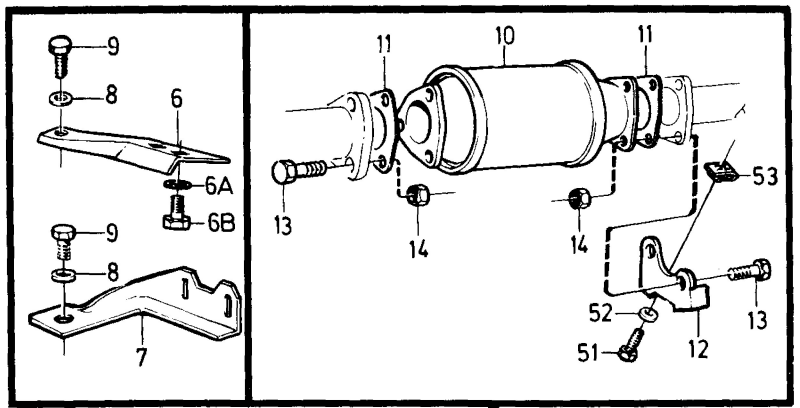

VOLVO PARTS
1 023 27230
(102:6)

Sida Page	Grupp Group	Avgassystem B27F JAPAN	Exhaust system B27F JAPAN	Illustration 27230	1500
218	2c			1984-12	

Pos. Fig.	Antal/Quantity			Artikel nr Part No	Benämning	Description	Sats Kit	B P S R	Anmärkning Notes	
1	1	-	-	464878-8	Utblåsningsrör	Exhaust pipe	1			0020
2	2	-	-	948404-9	.Propp	.Plug	2			0040
3	2	-	-	464942-2	Packning	Gasket	1	(688088)		0060
4	4	-	-	924077-1	Pinnskruv	Stud	2			0080
5	4	-	-	940183-7	Mutter	Nut	2			0100
6	1	-	-	464644-4	Konsol	Bracket	1	VXL MAN		0120
6a	2	-	-	960141-0	Bricka	Washer	2	VXL MAN		0130
6b	2	-	-	955294-4	Skruv	Screw	2	VXL MAN		0135
7	1	-	-	464645-1	Konsol	Bracket	1	VXL AUTO		0140
8	1	-	-	464808-5	Bricka	Washer	8			0160
9	1	-	-	955315-7	Skruv	Screw	2			0
10	1	-	-	1306443-1	Katalysrenare	Catalytic converter	2	(1219798)		0200
11	2	-	-	462808-7	Packning	Gasket	1			0220
12	1	-	-	1266235-9	Konsol, bakre	Bracket, rear	1			0240
13	6	-	-	940142-3	Skruv	Screw	2			0260
14	6	-	-	955782-8	Mutter	Nut	2			0280
15	1	-	-	464864-8	Utblåsningsrör	Exhaust pipe	1			0300
16	1	-	-	944027-2	Klammer	Clamp	2			0
17	2	-	-	960141-0	Bricka	Washer	2			0340
18	1	-	-	1336917-8	Ljuddämpare	Silencer	1	(1219269)		0360
19	2	-	-	666407-2	Gummiring	Rubber ring	1			0380
20	2	-	-	1273182-4	Hållare	Retainer	1	(666408)		0400
21	2	-	-	944926-5	Skruv	Screw	2			0420
22	1	-	-	1272596-6	Gummiknapp	Rubber button	1			0440
23	1	-	-	1219271-2	Utblåsningsrör	Exhaust pipe	1			0460
24	1	-	-	1219276-1	Ljuddämpare	Silencer	1			0480
25	2	-	-	1229342-9	Skyddshylsa	Grommet	1			0500
26	2	-	-	1206468-9	Hänke	Shackle	1			0520
27	2	-	-	1228280-2	Tappskruv	Screw	2			0540
28	1	-	-	1266795-2	Utblåsningsrör	Exhaust pipe	1	ALT 1		0560
29	1	-	-	1317434-7	Utblåsningsrör	Exhaust pipe	1	ALT 2		0580
30	2	-	-	949229-9	Klammer	Clamp	2			0600
31	1	-	-	949228-1	Klammer	Clamp	2			0620
32	3	-	-	955303-3	.Skruv	.Screw	2			0640
33	6	-	-	120265-4	.Bricka	.Washer	2			0660
34	3	-	-	955782-8	.Mutter	.Nut	2			0680
35	1	-	-	464879-6	Skyddsplåt, V	Protector plate, L	8			0700
36	1	-	-	464881-2	Skyddsplåt, H	Protector plate, R	3			0720
37	1	-	-	464883-8	Skyddsplåt	Protector plate	3			0740
38	1	-	-	464899-4	Skyddsplåt	Protector plate	3			0760
39	1	-	-	1266510-5	Skyddsplåt	Protector plate	3			0780
40	2	-	-	1266511-3	Bygel	Brace	1			0800
41	4	-	-	955274-6	Skruv	Screw	2			0820
42	4	-	-	955892-5	Bricka	Washer	2			0840
43	4	-	-	946035-3	Mutter	Nut	2			0860
44	1	-	-	464855-6	Skyddsplåt	Protector plate	8			0880
45	1	-	-	1266268-0	Skyddsplåt	Protector plate	3			0900
46	1	-	-	1266276-3	Skyddsplåt	Protector plate	3			0920
47	2	-	-	1266281-3	Bygel	Brace	3			0940
48	4	-	-	955274-6	Skruv	Screw	2			0960
49	4	-	-	955892-5	Bricka	Washer	2			0980
50	4	-	-	946035-3	Mutter	Nut	2			1000
51	21	-	-	945970-2	Skruv, skyddsplåt	Screw protector plate	2			1020
52	21	-	-	192041-2	Bricka	Washer	2	TID UTF		1040
53	21	-	-	1255989-4	Fjädermutter	Spring nut	2	(946418)		1060