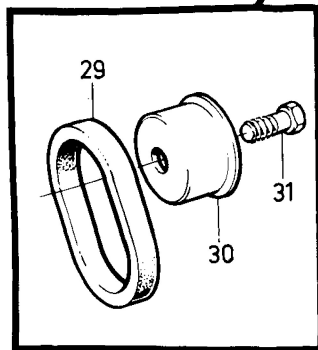

Sida Page	Grupp Group	Avgassystem D20, D24			Exhaust system D20, D24			Illustration 33653 1984-12	1550	
222	2c									
Pos. Fig.	Antal/Quantity			Artikel nr Part No	Benämning	Description	Sats Kit	B P S R	Anmärkning Notes	
	D20	D24								
1	1	-	-	-	1257329-1	Utblåsningsrör	Exhaust pipe	1	VXL MAN	0020
	1	-	-	-	1257384-6	Utblåsningsrör	Exhaust pipe	1	VXL AUTO	0040
1a	-	1	-	-	1257300-2	Utblåsningsrör	Exhaust pipe	1	VXL MAN	0060
	-	1	-	-	1257383-8	Utblåsningsrör	Exhaust pipe	1	VXL AUTO	0080
2	-	1	-	-	1257315-0	Fläns	Flange	1	TID UTF	0100
3	-	1	-	-	1257314-3	Tätningring	Sealing ring	S	TID UTF	0120
4	-	3	-	-	955299-3	Skruv	Screw	2		0140
5	-	3	-	-	946036-1	Mutter	Nut	2		0160
6	1	1	-	-	1257319-2	Packning	Gasket	1		0180
7	3	3	-	-	924077-1	Pinnskruv	Stud	2		0200
8	3	3	-	-	940183-7	Mutter	Nut	2		
9	1	1	-	-	1257302-8	Konsol	Bracket	1	VXL MAN	0240
	1	-	-	-	1257495-0	Konsol	Bracket	1	VXL AUTO	0260
	-	1	-	-	1257313-5	Konsol	Bracket	1	VXL AUTO	0280
10	1	1	-	-	955315-7	Skruv	Screw	2		0300
11	1	1	-	-	944633-7	Bricka	Washer	2		0320
12	4	-	-	-	1257497-6	Gummibussning	Rubber bushing	1	VXL AUTO	
13	4	-	-	-	1257498-4	Bricka	Washer	1	VXL AUTO	
14	2	-	-	-	1257499-2	Distanshylsa	Spacer sleeve	1	VXL AUTO	0380
15	2	-	-	-	955298-5	Skruv	Screw	2	VXL AUTO	0400
16	2	-	-	-	960141-0	Bricka	Washer	2	VXL AUTO	0420
	2	2	-	-	960141-0	Bricka	Washer	2	VXL MAN	0440
17	2	-	-	-	946036-1	Låsmutter	Lock nut	2	VXL AUTO	0460
	2	2	-	-	955782-8	Mutter	Nut	2	VXL MAN	0480
18	1	1	-	-	1266496-7	Utblåsningsrör	Exhaust pipe	1		0500
19	1	1	-	-	1266118-7	Tätningring	Sealing ring	1		0520
20	1	1	-	-	1276031-0	Fläns	Flange	1		0540
21	3	3	-	-	1276215-9	Pressskruv	Screw	1		0560
22	3	3	-	-	948645-7	Mutter	Nut	2		0580
23	1	1	-	-	1266739-0	Ljuddämpare, främre	Silencer, front	1	57)	0600
	-	1	-	-	1266739-0	Ljuddämpare, främre	Silencer, front	1	55) USA, CANADA	0620
23a	-	1	-	-	1336917-8	Ljuddämpare	Silencer	1	55) EXCL USA, CANADA	0640
24	2	2	-	-	1273182-4	Hållare	Retainer	1		0660
25	2	2	-	-	944926-5	Skruv	Screw	2		0680
26	2	2	-	-	666407-2	Gummiring	Rubber ring	1		0700
27	1	1	-	-	1272596-6	Gummiknopp	Rubber button	1		0720
28	1	1	-	-	1336286-8	Utblåsningsrör	Exhaust pipe	1	57) 242,244	0740
	-	1	-	-	1336286-8	Utblåsningsrör	Exhaust pipe	1	55) 242,244 USA, CANADA	
	1	1	-	-	1336285-0	Utblåsningsrör	Exhaust pipe	1	57) 245	
	-	1	-	-	1336285-0	Utblåsningsrör	Exhaust pipe	1	55) 245 USA, CANADA	0800
28a	-	1	-	-	1219271-2	Utblåsningsrör	Exhaust pipe	1	55) 242,244,245 EXCL USA, CANADA	0820
29	1	1	-	-	1219276-1	Ljuddämpare, bakre	Silencer, rear	1		0860
30	1	1	-	-	1317434-7	Utblåsningsrör	Exhaust pipe	1		0880
31	2	2	-	-	1206468-9	Hänke	Shackle	1		0
32	2	2	-	-	1228280-2	Tappskruv	Screw	2		0920
33	2	2	-	-	1229342-9	Skyddshylsa	Grommet	1		0940
34	3	3	-	-	949229-9	Klammer	Clamp	2		0960
35	1	1	-	-	949228-1	Klammer	Clamp	2		0980
36	4	4	-	-	955303-3	Skruv	Screw	2		1000
37	4	4	-	-	120265-4	Bricka	Washer	2		1020
38	4	4	-	-	955782-8	Mutter	Nut	2		1040