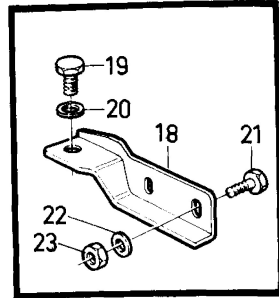

Sida Page	Grupp Group	Avgassystem D20, D24			Exhaust system D20, D24			Illustration 33653 1984-12	1550	
222	2c									
Pos. Fig.	Antal/Quantity			Artikel nr Part No	Benämning	Description	Sats Kit	B P S R	Anmärkning Notes	
	D20	D24								
1	1	-	-	-	1257329-1	Utblåsningsrör	Exhaust pipe	1	VXL MAN	0020
	1	-	-	-	1257384-6	Utblåsningsrör	Exhaust pipe	1	VXL AUTO	0040
1a	-	1	-	-	1257300-2	Utblåsningsrör	Exhaust pipe	1	VXL MAN	0060
	-	1	-	-	1257383-8	Utblåsningsrör	Exhaust pipe	1	VXL AUTO	0080
2	-	1	-	-	1257315-0	Fläns	Flange	1	TID UTF	0100
3	-	1	-	-	1257314-3	Tätningring	Sealing ring	S	TID UTF	0120
4	-	3	-	-	955299-3	Skruv	Screw	2		0140
5	-	3	-	-	946036-1	Mutter	Nut	2		0160
6	1	1	-	-	1257319-2	Packning	Gasket	1		0180
7	3	3	-	-	924077-1	Pinnskruv	Stud	2		0200
8	3	3	-	-	940183-7	Mutter	Nut	2		
9	1	1	-	-	1257302-8	Konsol	Bracket	1	VXL MAN	0240
	1	-	-	-	1257495-0	Konsol	Bracket	1	VXL AUTO	0260
	-	1	-	-	1257313-5	Konsol	Bracket	1	VXL AUTO	0280
10	1	1	-	-	955315-7	Skruv	Screw	2		0300
11	1	1	-	-	944633-7	Bricka	Washer	2		0320
12	4	-	-	-	1257497-6	Gummibussning	Rubber bushing	1	VXL AUTO	
13	4	-	-	-	1257498-4	Bricka	Washer	1	VXL AUTO	
14	2	-	-	-	1257499-2	Distanshylsa	Spacer sleeve	1	VXL AUTO	0380
15	2	-	-	-	955298-5	Skruv	Screw	2	VXL AUTO	0400
16	2	-	-	-	960141-0	Bricka	Washer	2	VXL AUTO	0420
	2	2	-	-	960141-0	Bricka	Washer	2	VXL MAN	0440
17	2	-	-	-	946036-1	Låsmutter	Lock nut	2	VXL AUTO	0460
	2	2	-	-	955782-8	Mutter	Nut	2	VXL MAN	0480
18	1	1	-	-	1266496-7	Utblåsningsrör	Exhaust pipe	1		0500
19	1	1	-	-	1266118-7	Tätningring	Sealing ring	1		0520
20	1	1	-	-	1276031-0	Fläns	Flange	1		0540
21	3	3	-	-	1276215-9	Pressskruv	Screw	1		0560
22	3	3	-	-	948645-7	Mutter	Nut	2		0580
23	1	1	-	-	1266739-0	Ljuddämpare, främre	Silencer, front	1	57)	0600
	-	1	-	-	1266739-0	Ljuddämpare, främre	Silencer, front	1	55) USA, CANADA	0620
23a	-	1	-	-	1336917-8	Ljuddämpare	Silencer	1	55) EXCL USA, CANADA	0640
24	2	2	-	-	1273182-4	Hållare	Retainer	1		0660
25	2	2	-	-	944926-5	Skruv	Screw	2		0680
26	2	2	-	-	666407-2	Gummiring	Rubber ring	1		0700
27	1	1	-	-	1272596-6	Gummiknopp	Rubber button	1		0720
28	1	1	-	-	1336286-8	Utblåsningsrör	Exhaust pipe	1	57) 242,244	0740
	-	1	-	-	1336286-8	Utblåsningsrör	Exhaust pipe	1	55) 242,244 USA, CANADA	
	1	1	-	-	1336285-0	Utblåsningsrör	Exhaust pipe	1	57) 245	
	-	1	-	-	1336285-0	Utblåsningsrör	Exhaust pipe	1	55) 245 USA, CANADA	0800
28a	-	1	-	-	1219271-2	Utblåsningsrör	Exhaust pipe	1	55) 242,244,245 EXCL USA, CANADA	0820
29	1	1	-	-	1219276-1	Ljuddämpare, bakre	Silencer, rear	1		0860
30	1	1	-	-	1317434-7	Utblåsningsrör	Exhaust pipe	1		0880
31	2	2	-	-	1206468-9	Hänke	Shackle	1		0
32	2	2	-	-	1228280-2	Tappskruv	Screw	2		0920
33	2	2	-	-	1229342-9	Skyddshylsa	Grommet	1		0940
34	3	3	-	-	949229-9	Klammer	Clamp	2		0960
35	1	1	-	-	949228-1	Klammer	Clamp	2		0980
36	4	4	-	-	955303-3	Skruv	Screw	2		1000
37	4	4	-	-	120265-4	Bricka	Washer	2		1020
38	4	4	-	-	955782-8	Mutter	Nut	2		1040