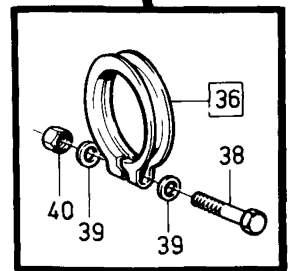

Sida Page	Grupp Group	Avgassystem D20, D24			Exhaust system D20, D24			Illustration 33653 1984-12	1550	
222	2c									
Pos. Fig.	Antal/Quantity			Artikel nr Part No	Benämning	Description	Sats Kit	B P S R	Anmärkning Notes	
	D20	D24								
1	1	-	-	-	1257329-1	Utblåsningsrör	Exhaust pipe	1	VXL MAN	0020
	1	-	-	-	1257384-6	Utblåsningsrör	Exhaust pipe	1	VXL AUTO	0040
1a	-	1	-	-	1257300-2	Utblåsningsrör	Exhaust pipe	1	VXL MAN	0060
	-	1	-	-	1257383-8	Utblåsningsrör	Exhaust pipe	1	VXL AUTO	0080
2	-	1	-	-	1257315-0	Fläns	Flange	1	TID UTF	0100
3	-	1	-	-	1257314-3	Tätningring	Sealing ring	S	TID UTF	0120
4	-	3	-	-	955299-3	Skruv	Screw	2		0140
5	-	3	-	-	946036-1	Mutter	Nut	2		0160
6	1	1	-	-	1257319-2	Packning	Gasket	1		0180
7	3	3	-	-	924077-1	Pinnskruv	Stud	2		0200
8	3	3	-	-	940183-7	Mutter	Nut	2		
9	1	1	-	-	1257302-8	Konsol	Bracket	1	VXL MAN	0240
	1	-	-	-	1257495-0	Konsol	Bracket	1	VXL AUTO	0260
	-	1	-	-	1257313-5	Konsol	Bracket	1	VXL AUTO	0280
10	1	1	-	-	955315-7	Skruv	Screw	2		0300
11	1	1	-	-	944633-7	Bricka	Washer	2		0320
12	4	-	-	-	1257497-6	Gummibussning	Rubber bushing	1	VXL AUTO	
13	4	-	-	-	1257498-4	Bricka	Washer	1	VXL AUTO	
14	2	-	-	-	1257499-2	Distanshylsa	Spacer sleeve	1	VXL AUTO	0380
15	2	-	-	-	955298-5	Skruv	Screw	2	VXL AUTO	0400
16	2	-	-	-	960141-0	Bricka	Washer	2	VXL AUTO	0420
	2	2	-	-	960141-0	Bricka	Washer	2	VXL MAN	0440
17	2	-	-	-	946036-1	Låsmutter	Lock nut	2	VXL AUTO	0460
	2	2	-	-	955782-8	Mutter	Nut	2	VXL MAN	0480
18	1	1	-	-	1266496-7	Utblåsningsrör	Exhaust pipe	1		0500
19	1	1	-	-	1266118-7	Tätningring	Sealing ring	1		0520
20	1	1	-	-	1276031-0	Fläns	Flange	1		0540
21	3	3	-	-	1276215-9	Pressskruv	Screw	1		0560
22	3	3	-	-	948645-7	Mutter	Nut	2		0580
23	1	1	-	-	1266739-0	Ljuddämpare, främre	Silencer, front	1	57)	0600
	-	1	-	-	1266739-0	Ljuddämpare, främre	Silencer, front	1	55) USA, CANADA	0620
23a	-	1	-	-	1336917-8	Ljuddämpare	Silencer	1	55) EXCL USA, CANADA	0640
24	2	2	-	-	1273182-4	Hållare	Retainer	1		0660
25	2	2	-	-	944926-5	Skruv	Screw	2		0680
26	2	2	-	-	666407-2	Gummiring	Rubber ring	1		0700
27	1	1	-	-	1272596-6	Gummiknopp	Rubber button	1		0720
28	1	1	-	-	1336286-8	Utblåsningsrör	Exhaust pipe	1	57) 242,244	0740
	-	1	-	-	1336286-8	Utblåsningsrör	Exhaust pipe	1	55) 242,244 USA, CANADA	
	1	1	-	-	1336285-0	Utblåsningsrör	Exhaust pipe	1	57) 245	
	-	1	-	-	1336285-0	Utblåsningsrör	Exhaust pipe	1	55) 245 USA, CANADA	0800
28a	-	1	-	-	1219271-2	Utblåsningsrör	Exhaust pipe	1	55) 242,244,245 EXCL USA, CANADA	0820
29	1	1	-	-	1219276-1	Ljuddämpare, bakre	Silencer, rear	1		0860
30	1	1	-	-	1317434-7	Utblåsningsrör	Exhaust pipe	1		0880
31	2	2	-	-	1206468-9	Hänke	Shackle	1		0
32	2	2	-	-	1228280-2	Tappskruv	Screw	2		0920
33	2	2	-	-	1229342-9	Skyddshylsa	Grommet	1		0940
34	3	3	-	-	949229-9	Klammer	Clamp	2		0960
35	1	1	-	-	949228-1	Klammer	Clamp	2		0980
36	4	4	-	-	955303-3	Skruv	Screw	2		1000
37	4	4	-	-	120265-4	Bricka	Washer	2		1020
38	4	4	-	-	955782-8	Mutter	Nut	2		1040