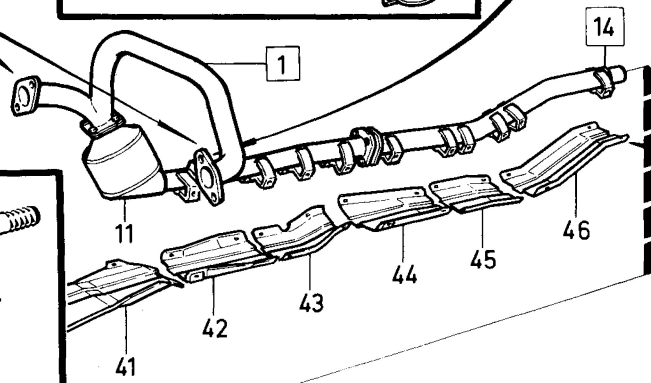

Sida Page	Grupp Group	Avgassystem D20, D24			Exhaust system D20, D24			Illustration 33653 1984-12	1550	
222	2c									
Pos. Fig.	Antal/Quantity			Artikel nr Part No	Benämning	Description	Sats Kit	B P S R	Anmärkning Notes	
	D20	D24								
1	1	-	-	-	1257329-1	Utblåsningsrör	Exhaust pipe	1	VXL MAN	0020
	1	-	-	-	1257384-6	Utblåsningsrör	Exhaust pipe	1	VXL AUTO	0040
1a	-	1	-	-	1257300-2	Utblåsningsrör	Exhaust pipe	1	VXL MAN	0060
	-	1	-	-	1257383-8	Utblåsningsrör	Exhaust pipe	1	VXL AUTO	0080
2	-	1	-	-	1257315-0	Fläns	Flange	1	TID UTF	0100
3	-	1	-	-	1257314-3	Tätningring	Sealing ring	S	TID UTF	0120
4	-	3	-	-	955299-3	Skruv	Screw	2		0140
5	-	3	-	-	946036-1	Mutter	Nut	2		0160
6	1	1	-	-	1257319-2	Packning	Gasket	1		0180
7	3	3	-	-	924077-1	Pinnskruv	Stud	2		0200
8	3	3	-	-	940183-7	Mutter	Nut	2		
9	1	1	-	-	1257302-8	Konsol	Bracket	1	VXL MAN	0240
	1	-	-	-	1257495-0	Konsol	Bracket	1	VXL AUTO	0260
	-	1	-	-	1257313-5	Konsol	Bracket	1	VXL AUTO	0280
10	1	1	-	-	955315-7	Skruv	Screw	2		0300
11	1	1	-	-	944633-7	Bricka	Washer	2		0320
12	4	-	-	-	1257497-6	Gummibussning	Rubber bushing	1	VXL AUTO	
13	4	-	-	-	1257498-4	Bricka	Washer	1	VXL AUTO	
14	2	-	-	-	1257499-2	Distanshylsa	Spacer sleeve	1	VXL AUTO	0380
15	2	-	-	-	955298-5	Skruv	Screw	2	VXL AUTO	0400
16	2	-	-	-	960141-0	Bricka	Washer	2	VXL AUTO	0420
	2	2	-	-	960141-0	Bricka	Washer	2	VXL MAN	0440
17	2	-	-	-	946036-1	Låsmutter	Lock nut	2	VXL AUTO	0460
	2	2	-	-	955782-8	Mutter	Nut	2	VXL MAN	0480
18	1	1	-	-	1266496-7	Utblåsningsrör	Exhaust pipe	1		0500
19	1	1	-	-	1266118-7	Tätningring	Sealing ring	1		0520
20	1	1	-	-	1276031-0	Fläns	Flange	1		0540
21	3	3	-	-	1276215-9	Pressskruv	Screw	1		0560
22	3	3	-	-	948645-7	Mutter	Nut	2		0580
23	1	1	-	-	1266739-0	Ljuddämpare, främre	Silencer, front	1	57)	0600
	-	1	-	-	1266739-0	Ljuddämpare, främre	Silencer, front	1	55) USA, CANADA	0620
23a	-	1	-	-	1336917-8	Ljuddämpare	Silencer	1	55) EXCL USA, CANADA	0640
24	2	2	-	-	1273182-4	Hållare	Retainer	1		0660
25	2	2	-	-	944926-5	Skruv	Screw	2		0680
26	2	2	-	-	666407-2	Gummiring	Rubber ring	1		0700
27	1	1	-	-	1272596-6	Gummiknopp	Rubber button	1		0720
28	1	1	-	-	1336286-8	Utblåsningsrör	Exhaust pipe	1	57) 242,244	0740
	-	1	-	-	1336286-8	Utblåsningsrör	Exhaust pipe	1	55) 242,244 USA, CANADA	
	1	1	-	-	1336285-0	Utblåsningsrör	Exhaust pipe	1	57) 245	
	-	1	-	-	1336285-0	Utblåsningsrör	Exhaust pipe	1	55) 245 USA, CANADA	0800
28a	-	1	-	-	1219271-2	Utblåsningsrör	Exhaust pipe	1	55) 242,244,245 EXCL USA, CANADA	0820
29	1	1	-	-	1219276-1	Ljuddämpare, bakre	Silencer, rear	1		0860
30	1	1	-	-	1317434-7	Utblåsningsrör	Exhaust pipe	1		0880
31	2	2	-	-	1206468-9	Hänke	Shackle	1		0
32	2	2	-	-	1228280-2	Tappskruv	Screw	2		0920
33	2	2	-	-	1229342-9	Skyddshylsa	Grommet	1		0940
34	3	3	-	-	949229-9	Klammer	Clamp	2		0960
35	1	1	-	-	949228-1	Klammer	Clamp	2		0980
36	4	4	-	-	955303-3	Skruv	Screw	2		1000
37	4	4	-	-	120265-4	Bricka	Washer	2		1020
38	4	4	-	-	955782-8	Mutter	Nut	2		1040