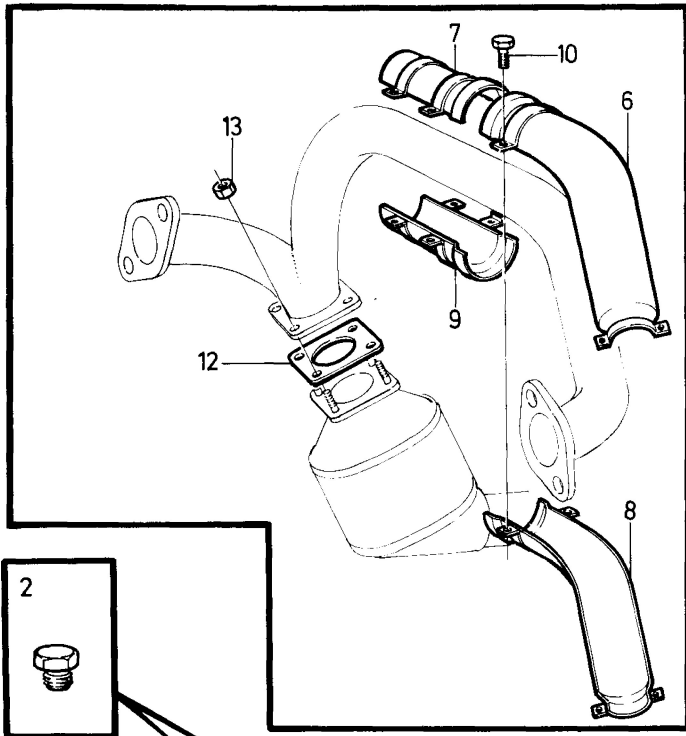

Sida Page	Grupp Group	Avgassystem D20, D24			Exhaust system D20, D24			Illustration 33653 1984-12	1550	
222	2c									
Pos. Fig.	Antal/Quantity			Artikel nr Part No	Benämning	Description	Sats Kit	B P S R	Anmärkning Notes	
	D20	D24								
1	1	-	-	-	1257329-1	Utblåsningsrör	Exhaust pipe	1	VXL MAN	0020
	1	-	-	-	1257384-6	Utblåsningsrör	Exhaust pipe	1	VXL AUTO	0040
1a	-	1	-	-	1257300-2	Utblåsningsrör	Exhaust pipe	1	VXL MAN	0060
	-	1	-	-	1257383-8	Utblåsningsrör	Exhaust pipe	1	VXL AUTO	0080
2	-	1	-	-	1257315-0	Fläns	Flange	1	TID UTF	0100
3	-	1	-	-	1257314-3	Tätningring	Sealing ring	S	TID UTF	0120
4	-	3	-	-	955299-3	Skruv	Screw	2		0140
5	-	3	-	-	946036-1	Mutter	Nut	2		0160
6	1	1	-	-	1257319-2	Packning	Gasket	1		0180
7	3	3	-	-	924077-1	Pinnskruv	Stud	2		0200
8	3	3	-	-	940183-7	Mutter	Nut	2		
9	1	1	-	-	1257302-8	Konsol	Bracket	1	VXL MAN	0240
	1	-	-	-	1257495-0	Konsol	Bracket	1	VXL AUTO	0260
	-	1	-	-	1257313-5	Konsol	Bracket	1	VXL AUTO	0280
10	1	1	-	-	955315-7	Skruv	Screw	2		0300
11	1	1	-	-	944633-7	Bricka	Washer	2		0320
12	4	-	-	-	1257497-6	Gummibussning	Rubber bushing	1	VXL AUTO	
13	4	-	-	-	1257498-4	Bricka	Washer	1	VXL AUTO	
14	2	-	-	-	1257499-2	Distanshylsa	Spacer sleeve	1	VXL AUTO	0380
15	2	-	-	-	955298-5	Skruv	Screw	2	VXL AUTO	0400
16	2	-	-	-	960141-0	Bricka	Washer	2	VXL AUTO	0420
	2	2	-	-	960141-0	Bricka	Washer	2	VXL MAN	0440
17	2	-	-	-	946036-1	Låsmutter	Lock nut	2	VXL AUTO	0460
	2	2	-	-	955782-8	Mutter	Nut	2	VXL MAN	0480
18	1	1	-	-	1266496-7	Utblåsningsrör	Exhaust pipe	1		0500
19	1	1	-	-	1266118-7	Tätningring	Sealing ring	1		0520
20	1	1	-	-	1276031-0	Fläns	Flange	1		0540
21	3	3	-	-	1276215-9	Pressskruv	Screw	1		0560
22	3	3	-	-	948645-7	Mutter	Nut	2		0580
23	1	1	-	-	1266739-0	Ljuddämpare, främre	Silencer, front	1	57)	0600
	-	1	-	-	1266739-0	Ljuddämpare, främre	Silencer, front	1	55) USA, CANADA	0620
23a	-	1	-	-	1336917-8	Ljuddämpare	Silencer	1	55) EXCL USA, CANADA	0640
24	2	2	-	-	1273182-4	Hållare	Retainer	1		0660
25	2	2	-	-	944926-5	Skruv	Screw	2		0680
26	2	2	-	-	666407-2	Gummiring	Rubber ring	1		0700
27	1	1	-	-	1272596-6	Gummiknopp	Rubber button	1		0720
28	1	1	-	-	1336286-8	Utblåsningsrör	Exhaust pipe	1	57) 242,244	0740
	-	1	-	-	1336286-8	Utblåsningsrör	Exhaust pipe	1	55) 242,244 USA, CANADA	
	1	1	-	-	1336285-0	Utblåsningsrör	Exhaust pipe	1	57) 245	
	-	1	-	-	1336285-0	Utblåsningsrör	Exhaust pipe	1	55) 245 USA, CANADA	0800
28a	-	1	-	-	1219271-2	Utblåsningsrör	Exhaust pipe	1	55) 242,244,245 EXCL USA, CANADA	0820
29	1	1	-	-	1219276-1	Ljuddämpare, bakre	Silencer, rear	1		0860
30	1	1	-	-	1317434-7	Utblåsningsrör	Exhaust pipe	1		0880
31	2	2	-	-	1206468-9	Hänke	Shackle	1		0
32	2	2	-	-	1228280-2	Tappskruv	Screw	2		0920
33	2	2	-	-	1229342-9	Skyddshylsa	Grommet	1		0940
34	3	3	-	-	949229-9	Klammer	Clamp	2		0960
35	1	1	-	-	949228-1	Klammer	Clamp	2		0980
36	4	4	-	-	955303-3	Skruv	Screw	2		1000
37	4	4	-	-	120265-4	Bricka	Washer	2		1020
38	4	4	-	-	955782-8	Mutter	Nut	2		1040