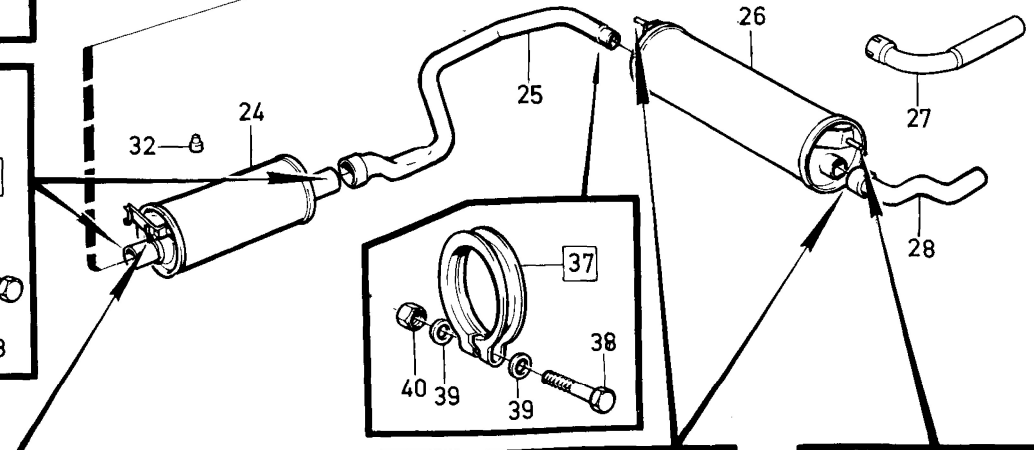

Sida Page	Grupp Group	Avgassystem D20, D24			Exhaust system D20, D24			Illustration 33653 1984-12	1550	
222	2c									
Pos. Fig.	Antal/Quantity			Artikel nr Part No	Benämning	Description	Sats Kit	B P S R	Anmärkning Notes	
	D20	D24								
1	1	-	-	-	1257329-1	Utblåsningsrör	Exhaust pipe	1	VXL MAN	0020
	1	-	-	-	1257384-6	Utblåsningsrör	Exhaust pipe	1	VXL AUTO	0040
1a	-	1	-	-	1257300-2	Utblåsningsrör	Exhaust pipe	1	VXL MAN	0060
	-	1	-	-	1257383-8	Utblåsningsrör	Exhaust pipe	1	VXL AUTO	0080
2	-	1	-	-	1257315-0	Fläns	Flange	1	TID UTF	0100
3	-	1	-	-	1257314-3	Tätningring	Sealing ring	S	TID UTF	0120
4	-	3	-	-	955299-3	Skruv	Screw	2		0140
5	-	3	-	-	946036-1	Mutter	Nut	2		0160
6	1	1	-	-	1257319-2	Packning	Gasket	1		0180
7	3	3	-	-	924077-1	Pinnskruv	Stud	2		0200
8	3	3	-	-	940183-7	Mutter	Nut	2		
9	1	1	-	-	1257302-8	Konsol	Bracket	1	VXL MAN	0240
	1	-	-	-	1257495-0	Konsol	Bracket	1	VXL AUTO	0260
	-	1	-	-	1257313-5	Konsol	Bracket	1	VXL AUTO	0280
10	1	1	-	-	955315-7	Skruv	Screw	2		0300
11	1	1	-	-	944633-7	Bricka	Washer	2		0320
12	4	-	-	-	1257497-6	Gummibussning	Rubber bushing	1	VXL AUTO	
13	4	-	-	-	1257498-4	Bricka	Washer	1	VXL AUTO	
14	2	-	-	-	1257499-2	Distanshylsa	Spacer sleeve	1	VXL AUTO	0380
15	2	-	-	-	955298-5	Skruv	Screw	2	VXL AUTO	0400
16	2	-	-	-	960141-0	Bricka	Washer	2	VXL AUTO	0420
	2	2	-	-	960141-0	Bricka	Washer	2	VXL MAN	0440
17	2	-	-	-	946036-1	Låsmutter	Lock nut	2	VXL AUTO	0460
	2	2	-	-	955782-8	Mutter	Nut	2	VXL MAN	0480
18	1	1	-	-	1266496-7	Utblåsningsrör	Exhaust pipe	1		0500
19	1	1	-	-	1266118-7	Tätningring	Sealing ring	1		0520
20	1	1	-	-	1276031-0	Fläns	Flange	1		0540
21	3	3	-	-	1276215-9	Pressskruv	Screw	1		0560
22	3	3	-	-	948645-7	Mutter	Nut	2		0580
23	1	1	-	-	1266739-0	Ljuddämpare, främre	Silencer, front	1	57)	0600
	-	1	-	-	1266739-0	Ljuddämpare, främre	Silencer, front	1	55) USA, CANADA	0620
23a	-	1	-	-	1336917-8	Ljuddämpare	Silencer	1	55) EXCL USA, CANADA	0640
24	2	2	-	-	1273182-4	Hållare	Retainer	1		0660
25	2	2	-	-	944926-5	Skruv	Screw	2		0680
26	2	2	-	-	666407-2	Gummiring	Rubber ring	1		0700
27	1	1	-	-	1272596-6	Gummiknopp	Rubber button	1		0720
28	1	1	-	-	1336286-8	Utblåsningsrör	Exhaust pipe	1	57) 242,244	0740
	-	1	-	-	1336286-8	Utblåsningsrör	Exhaust pipe	1	55) 242,244 USA, CANADA	
	1	1	-	-	1336285-0	Utblåsningsrör	Exhaust pipe	1	57) 245	
	-	1	-	-	1336285-0	Utblåsningsrör	Exhaust pipe	1	55) 245 USA, CANADA	0800
28a	-	1	-	-	1219271-2	Utblåsningsrör	Exhaust pipe	1	55) 242,244,245 EXCL USA, CANADA	0820
29	1	1	-	-	1219276-1	Ljuddämpare, bakre	Silencer, rear	1		0860
30	1	1	-	-	1317434-7	Utblåsningsrör	Exhaust pipe	1		0880
31	2	2	-	-	1206468-9	Hänke	Shackle	1		0
32	2	2	-	-	1228280-2	Tappskruv	Screw	2		0920
33	2	2	-	-	1229342-9	Skyddshylsa	Grommet	1		0940
34	3	3	-	-	949229-9	Klammer	Clamp	2		0960
35	1	1	-	-	949228-1	Klammer	Clamp	2		0980
36	4	4	-	-	955303-3	Skruv	Screw	2		1000
37	4	4	-	-	120265-4	Bricka	Washer	2		1020
38	4	4	-	-	955782-8	Mutter	Nut	2		1040