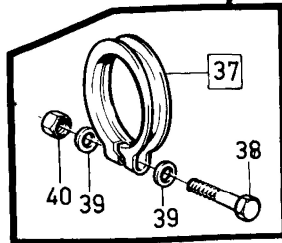

Sida Page	Grupp Group	Avgassystem D20, D24			Exhaust system D20, D24			Illustration 33653 1984-12	1550	
222	2c									
Pos. Fig.	Antal/Quantity			Artikel nr Part No	Benämning	Description	Sats Kit	B P S R	Anmärkning Notes	
	D20	D24								
1	1	-	-	-	1257329-1	Utblåsningsrör	Exhaust pipe	1	VXL MAN	0020
	1	-	-	-	1257384-6	Utblåsningsrör	Exhaust pipe	1	VXL AUTO	0040
1a	-	1	-	-	1257300-2	Utblåsningsrör	Exhaust pipe	1	VXL MAN	0060
	-	1	-	-	1257383-8	Utblåsningsrör	Exhaust pipe	1	VXL AUTO	0080
2	-	1	-	-	1257315-0	Fläns	Flange	1	TID UTF	0100
3	-	1	-	-	1257314-3	Tätningring	Sealing ring	S	TID UTF	0120
4	-	3	-	-	955299-3	Skruv	Screw	2		0140
5	-	3	-	-	946036-1	Mutter	Nut	2		0160
6	1	1	-	-	1257319-2	Packning	Gasket	1		0180
7	3	3	-	-	924077-1	Pinnskruv	Stud	2		0200
8	3	3	-	-	940183-7	Mutter	Nut	2		
9	1	1	-	-	1257302-8	Konsol	Bracket	1	VXL MAN	0240
	1	-	-	-	1257495-0	Konsol	Bracket	1	VXL AUTO	0260
	-	1	-	-	1257313-5	Konsol	Bracket	1	VXL AUTO	0280
10	1	1	-	-	955315-7	Skruv	Screw	2		0300
11	1	1	-	-	944633-7	Bricka	Washer	2		0320
12	4	-	-	-	1257497-6	Gummibussning	Rubber bushing	1	VXL AUTO	
13	4	-	-	-	1257498-4	Bricka	Washer	1	VXL AUTO	
14	2	-	-	-	1257499-2	Distanshylsa	Spacer sleeve	1	VXL AUTO	0380
15	2	-	-	-	955298-5	Skruv	Screw	2	VXL AUTO	0400
16	2	-	-	-	960141-0	Bricka	Washer	2	VXL AUTO	0420
	2	2	-	-	960141-0	Bricka	Washer	2	VXL MAN	0440
17	2	-	-	-	946036-1	Låsmutter	Lock nut	2	VXL AUTO	0460
	2	2	-	-	955782-8	Mutter	Nut	2	VXL MAN	0480
18	1	1	-	-	1266496-7	Utblåsningsrör	Exhaust pipe	1		0500
19	1	1	-	-	1266118-7	Tätningring	Sealing ring	1		0520
20	1	1	-	-	1276031-0	Fläns	Flange	1		0540
21	3	3	-	-	1276215-9	Pressskruv	Screw	1		0560
22	3	3	-	-	948645-7	Mutter	Nut	2		0580
23	1	1	-	-	1266739-0	Ljuddämpare, främre	Silencer, front	1	57)	0600
	-	1	-	-	1266739-0	Ljuddämpare, främre	Silencer, front	1	55) USA, CANADA	0620
23a	-	1	-	-	1336917-8	Ljuddämpare	Silencer	1	55) EXCL USA, CANADA	0640
24	2	2	-	-	1273182-4	Hållare	Retainer	1		0660
25	2	2	-	-	944926-5	Skruv	Screw	2		0680
26	2	2	-	-	666407-2	Gummiring	Rubber ring	1		0700
27	1	1	-	-	1272596-6	Gummiknopp	Rubber button	1		0720
28	1	1	-	-	1336286-8	Utblåsningsrör	Exhaust pipe	1	57) 242,244	0740
	-	1	-	-	1336286-8	Utblåsningsrör	Exhaust pipe	1	55) 242,244 USA, CANADA	
	1	1	-	-	1336285-0	Utblåsningsrör	Exhaust pipe	1	57) 245	
	-	1	-	-	1336285-0	Utblåsningsrör	Exhaust pipe	1	55) 245 USA, CANADA	0800
28a	-	1	-	-	1219271-2	Utblåsningsrör	Exhaust pipe	1	55) 242,244,245 EXCL USA, CANADA	0820
29	1	1	-	-	1219276-1	Ljuddämpare, bakre	Silencer, rear	1		0860
30	1	1	-	-	1317434-7	Utblåsningsrör	Exhaust pipe	1		0880
31	2	2	-	-	1206468-9	Hänke	Shackle	1		0
32	2	2	-	-	1228280-2	Tappskruv	Screw	2		0920
33	2	2	-	-	1229342-9	Skyddshylsa	Grommet	1		0940
34	3	3	-	-	949229-9	Klammer	Clamp	2		0960
35	1	1	-	-	949228-1	Klammer	Clamp	2		0980
36	4	4	-	-	955303-3	Skruv	Screw	2		1000
37	4	4	-	-	120265-4	Bricka	Washer	2		1020
38	4	4	-	-	955782-8	Mutter	Nut	2		1040