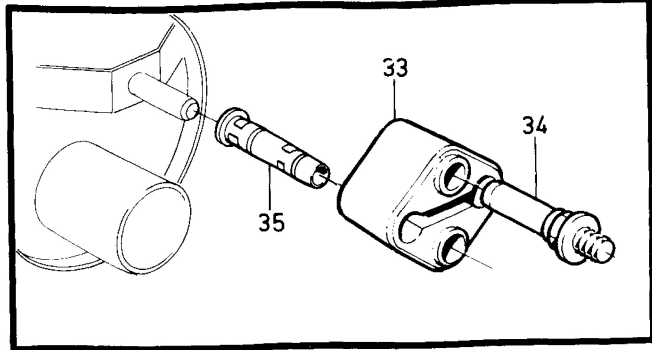

Sida Page	Grupp Group	Avgassystem D20, D24			Exhaust system D20, D24			Illustration 33653 1984-12	1550	
222	2c									
Pos. Fig.	Antal/Quantity			Artikel nr Part No	Benämning	Description	Sats Kit	B P S R	Anmärkning Notes	
	D20	D24								
1	1	-	-	-	1257329-1	Utblåsningsrör	Exhaust pipe	1	VXL MAN	0020
	1	-	-	-	1257384-6	Utblåsningsrör	Exhaust pipe	1	VXL AUTO	0040
1a	-	1	-	-	1257300-2	Utblåsningsrör	Exhaust pipe	1	VXL MAN	0060
	-	1	-	-	1257383-8	Utblåsningsrör	Exhaust pipe	1	VXL AUTO	0080
2	-	1	-	-	1257315-0	Fläns	Flange	1	TID UTF	0100
3	-	1	-	-	1257314-3	Tätningring	Sealing ring	S	TID UTF	0120
4	-	3	-	-	955299-3	Skruv	Screw	2		0140
5	-	3	-	-	946036-1	Mutter	Nut	2		0160
6	1	1	-	-	1257319-2	Packning	Gasket	1		0180
7	3	3	-	-	924077-1	Pinnskruv	Stud	2		0200
8	3	3	-	-	940183-7	Mutter	Nut	2		
9	1	1	-	-	1257302-8	Konsol	Bracket	1	VXL MAN	0240
	1	-	-	-	1257495-0	Konsol	Bracket	1	VXL AUTO	0260
	-	1	-	-	1257313-5	Konsol	Bracket	1	VXL AUTO	0280
10	1	1	-	-	955315-7	Skruv	Screw	2		0300
11	1	1	-	-	944633-7	Bricka	Washer	2		0320
12	4	-	-	-	1257497-6	Gummibussning	Rubber bushing	1	VXL AUTO	
13	4	-	-	-	1257498-4	Bricka	Washer	1	VXL AUTO	
14	2	-	-	-	1257499-2	Distanshylsa	Spacer sleeve	1	VXL AUTO	0380
15	2	-	-	-	955298-5	Skruv	Screw	2	VXL AUTO	0400
16	2	-	-	-	960141-0	Bricka	Washer	2	VXL AUTO	0420
	2	2	-	-	960141-0	Bricka	Washer	2	VXL MAN	0440
17	2	-	-	-	946036-1	Låsmutter	Lock nut	2	VXL AUTO	0460
	2	2	-	-	955782-8	Mutter	Nut	2	VXL MAN	0480
18	1	1	-	-	1266496-7	Utblåsningsrör	Exhaust pipe	1		0500
19	1	1	-	-	1266118-7	Tätningring	Sealing ring	1		0520
20	1	1	-	-	1276031-0	Fläns	Flange	1		0540
21	3	3	-	-	1276215-9	Pressskruv	Screw	1		0560
22	3	3	-	-	948645-7	Mutter	Nut	2		0580
23	1	1	-	-	1266739-0	Ljuddämpare, främre	Silencer, front	1	57)	0600
	-	1	-	-	1266739-0	Ljuddämpare, främre	Silencer, front	1	55) USA, CANADA	0620
23a	-	1	-	-	1336917-8	Ljuddämpare	Silencer	1	55) EXCL USA, CANADA	0640
24	2	2	-	-	1273182-4	Hållare	Retainer	1		0660
25	2	2	-	-	944926-5	Skruv	Screw	2		0680
26	2	2	-	-	666407-2	Gummiring	Rubber ring	1		0700
27	1	1	-	-	1272596-6	Gummiknopp	Rubber button	1		0720
28	1	1	-	-	1336286-8	Utblåsningsrör	Exhaust pipe	1	57) 242,244	0740
	-	1	-	-	1336286-8	Utblåsningsrör	Exhaust pipe	1	55) 242,244 USA, CANADA	
	1	1	-	-	1336285-0	Utblåsningsrör	Exhaust pipe	1	57) 245	
	-	1	-	-	1336285-0	Utblåsningsrör	Exhaust pipe	1	55) 245 USA, CANADA	0800
28a	-	1	-	-	1219271-2	Utblåsningsrör	Exhaust pipe	1	55) 242,244,245 EXCL USA, CANADA	0820
29	1	1	-	-	1219276-1	Ljuddämpare, bakre	Silencer, rear	1		0860
30	1	1	-	-	1317434-7	Utblåsningsrör	Exhaust pipe	1		0880
31	2	2	-	-	1206468-9	Hänke	Shackle	1		0
32	2	2	-	-	1228280-2	Tappskruv	Screw	2		0920
33	2	2	-	-	1229342-9	Skyddshylsa	Grommet	1		0940
34	3	3	-	-	949229-9	Klammer	Clamp	2		0960
35	1	1	-	-	949228-1	Klammer	Clamp	2		0980
36	4	4	-	-	955303-3	Skruv	Screw	2		1000
37	4	4	-	-	120265-4	Bricka	Washer	2		1020
38	4	4	-	-	955782-8	Mutter	Nut	2		1040