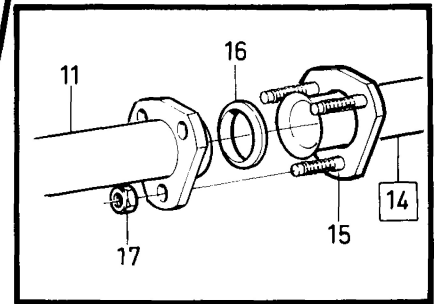

Sida Page	Grupp Group	Avgassystem D20, D24			Exhaust system D20, D24			Illustration 33653 1984-12	1550	
222	2c									
Pos. Fig.	Antal/Quantity			Artikel nr Part No	Benämning	Description	Sats Kit	B P S R	Anmärkning Notes	
	D20	D24								
1	1	-	-	-	1257329-1	Utblåsningsrör	Exhaust pipe	1	VXL MAN	0020
	1	-	-	-	1257384-6	Utblåsningsrör	Exhaust pipe	1	VXL AUTO	0040
1a	-	1	-	-	1257300-2	Utblåsningsrör	Exhaust pipe	1	VXL MAN	0060
	-	1	-	-	1257383-8	Utblåsningsrör	Exhaust pipe	1	VXL AUTO	0080
2	-	1	-	-	1257315-0	Fläns	Flange	1	TID UTF	0100
3	-	1	-	-	1257314-3	Tätningring	Sealing ring	S	TID UTF	0120
4	-	3	-	-	955299-3	Skruv	Screw	2		0140
5	-	3	-	-	946036-1	Mutter	Nut	2		0160
6	1	1	-	-	1257319-2	Packning	Gasket	1		0180
7	3	3	-	-	924077-1	Pinnskruv	Stud	2		0200
8	3	3	-	-	940183-7	Mutter	Nut	2		
9	1	1	-	-	1257302-8	Konsol	Bracket	1	VXL MAN	0240
	1	-	-	-	1257495-0	Konsol	Bracket	1	VXL AUTO	0260
	-	1	-	-	1257313-5	Konsol	Bracket	1	VXL AUTO	0280
10	1	1	-	-	955315-7	Skruv	Screw	2		0300
11	1	1	-	-	944633-7	Bricka	Washer	2		0320
12	4	-	-	-	1257497-6	Gummibussning	Rubber bushing	1	VXL AUTO	
13	4	-	-	-	1257498-4	Bricka	Washer	1	VXL AUTO	
14	2	-	-	-	1257499-2	Distanshylsa	Spacer sleeve	1	VXL AUTO	0380
15	2	-	-	-	955298-5	Skruv	Screw	2	VXL AUTO	0400
16	2	-	-	-	960141-0	Bricka	Washer	2	VXL AUTO	0420
	2	2	-	-	960141-0	Bricka	Washer	2	VXL MAN	0440
17	2	-	-	-	946036-1	Låsmutter	Lock nut	2	VXL AUTO	0460
	2	2	-	-	955782-8	Mutter	Nut	2	VXL MAN	0480
18	1	1	-	-	1266496-7	Utblåsningsrör	Exhaust pipe	1		0500
19	1	1	-	-	1266118-7	Tätningring	Sealing ring	1		0520
20	1	1	-	-	1276031-0	Fläns	Flange	1		0540
21	3	3	-	-	1276215-9	Pressskruv	Screw	1		0560
22	3	3	-	-	948645-7	Mutter	Nut	2		0580
23	1	1	-	-	1266739-0	Ljuddämpare, främre	Silencer, front	1	57)	0600
	-	1	-	-	1266739-0	Ljuddämpare, främre	Silencer, front	1	55) USA, CANADA	0620
23a	-	1	-	-	1336917-8	Ljuddämpare	Silencer	1	55) EXCL USA, CANADA	0640
24	2	2	-	-	1273182-4	Hållare	Retainer	1		0660
25	2	2	-	-	944926-5	Skruv	Screw	2		0680
26	2	2	-	-	666407-2	Gummiring	Rubber ring	1		0700
27	1	1	-	-	1272596-6	Gummiknopp	Rubber button	1		0720
28	1	1	-	-	1336286-8	Utblåsningsrör	Exhaust pipe	1	57) 242,244	0740
	-	1	-	-	1336286-8	Utblåsningsrör	Exhaust pipe	1	55) 242,244 USA, CANADA	
	1	1	-	-	1336285-0	Utblåsningsrör	Exhaust pipe	1	57) 245	
	-	1	-	-	1336285-0	Utblåsningsrör	Exhaust pipe	1	55) 245 USA, CANADA	0800
28a	-	1	-	-	1219271-2	Utblåsningsrör	Exhaust pipe	1	55) 242,244,245 EXCL USA, CANADA	0820
29	1	1	-	-	1219276-1	Ljuddämpare, bakre	Silencer, rear	1		0860
30	1	1	-	-	1317434-7	Utblåsningsrör	Exhaust pipe	1		0880
31	2	2	-	-	1206468-9	Hänke	Shackle	1		0
32	2	2	-	-	1228280-2	Tappskruv	Screw	2		0920
33	2	2	-	-	1229342-9	Skyddshylsa	Grommet	1		0940
34	3	3	-	-	949229-9	Klammer	Clamp	2		0960
35	1	1	-	-	949228-1	Klammer	Clamp	2		0980
36	4	4	-	-	955303-3	Skruv	Screw	2		1000
37	4	4	-	-	120265-4	Bricka	Washer	2		1020
38	4	4	-	-	955782-8	Mutter	Nut	2		1040