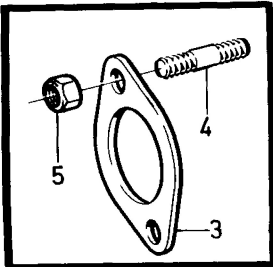

Sida Page	Grupp Group	Avgassystem D20, D24			Exhaust system D20, D24			Illustration 33653 1984-12	1550	
222	2c									
Pos. Fig.	Antal/Quantity			Artikel nr Part No	Benämning	Description	Sats Kit	B P S R	Anmärkning Notes	
	D20	D24								
1	1	-	-	-	1257329-1	Utblåsningsrör	Exhaust pipe	1	VXL MAN	0020
	1	-	-	-	1257384-6	Utblåsningsrör	Exhaust pipe	1	VXL AUTO	0040
1a	-	1	-	-	1257300-2	Utblåsningsrör	Exhaust pipe	1	VXL MAN	0060
	-	1	-	-	1257383-8	Utblåsningsrör	Exhaust pipe	1	VXL AUTO	0080
2	-	1	-	-	1257315-0	Fläns	Flange	1	TID UTF	0100
3	-	1	-	-	1257314-3	Tätningring	Sealing ring	S	TID UTF	0120
4	-	3	-	-	955299-3	Skruv	Screw	2		0140
5	-	3	-	-	946036-1	Mutter	Nut	2		0160
6	1	1	-	-	1257319-2	Packning	Gasket	1		0180
7	3	3	-	-	924077-1	Pinnskruv	Stud	2		0200
8	3	3	-	-	940183-7	Mutter	Nut	2		
9	1	1	-	-	1257302-8	Konsol	Bracket	1	VXL MAN	0240
	1	-	-	-	1257495-0	Konsol	Bracket	1	VXL AUTO	0260
	-	1	-	-	1257313-5	Konsol	Bracket	1	VXL AUTO	0280
10	1	1	-	-	955315-7	Skruv	Screw	2		0300
11	1	1	-	-	944633-7	Bricka	Washer	2		0320
12	4	-	-	-	1257497-6	Gummibussning	Rubber bushing	1	VXL AUTO	
13	4	-	-	-	1257498-4	Bricka	Washer	1	VXL AUTO	
14	2	-	-	-	1257499-2	Distanshylsa	Spacer sleeve	1	VXL AUTO	0380
15	2	-	-	-	955298-5	Skruv	Screw	2	VXL AUTO	0400
16	2	-	-	-	960141-0	Bricka	Washer	2	VXL AUTO	0420
	2	2	-	-	960141-0	Bricka	Washer	2	VXL MAN	0440
17	2	-	-	-	946036-1	Låsmutter	Lock nut	2	VXL AUTO	0460
	2	2	-	-	955782-8	Mutter	Nut	2	VXL MAN	0480
18	1	1	-	-	1266496-7	Utblåsningsrör	Exhaust pipe	1		0500
19	1	1	-	-	1266118-7	Tätningring	Sealing ring	1		0520
20	1	1	-	-	1276031-0	Fläns	Flange	1		0540
21	3	3	-	-	1276215-9	Pressskruv	Screw	1		0560
22	3	3	-	-	948645-7	Mutter	Nut	2		0580
23	1	1	-	-	1266739-0	Ljuddämpare, främre	Silencer, front	1	57)	0600
	-	1	-	-	1266739-0	Ljuddämpare, främre	Silencer, front	1	55) USA, CANADA	0620
23a	-	1	-	-	1336917-8	Ljuddämpare	Silencer	1	55) EXCL USA, CANADA	0640
24	2	2	-	-	1273182-4	Hållare	Retainer	1		0660
25	2	2	-	-	944926-5	Skruv	Screw	2		0680
26	2	2	-	-	666407-2	Gummiring	Rubber ring	1		0700
27	1	1	-	-	1272596-6	Gummiknopp	Rubber button	1		0720
28	1	1	-	-	1336286-8	Utblåsningsrör	Exhaust pipe	1	57) 242,244	0740
	-	1	-	-	1336286-8	Utblåsningsrör	Exhaust pipe	1	55) 242,244 USA, CANADA	
	1	1	-	-	1336285-0	Utblåsningsrör	Exhaust pipe	1	57) 245	
	-	1	-	-	1336285-0	Utblåsningsrör	Exhaust pipe	1	55) 245 USA, CANADA	0800
28a	-	1	-	-	1219271-2	Utblåsningsrör	Exhaust pipe	1	55) 242,244,245 EXCL USA, CANADA	0820
29	1	1	-	-	1219276-1	Ljuddämpare, bakre	Silencer, rear	1		0860
30	1	1	-	-	1317434-7	Utblåsningsrör	Exhaust pipe	1		0880
31	2	2	-	-	1206468-9	Hänke	Shackle	1		0
32	2	2	-	-	1228280-2	Tappskruv	Screw	2		0920
33	2	2	-	-	1229342-9	Skyddshylsa	Grommet	1		0940
34	3	3	-	-	949229-9	Klammer	Clamp	2		0960
35	1	1	-	-	949228-1	Klammer	Clamp	2		0980
36	4	4	-	-	955303-3	Skruv	Screw	2		1000
37	4	4	-	-	120265-4	Bricka	Washer	2		1020
38	4	4	-	-	955782-8	Mutter	Nut	2		1040