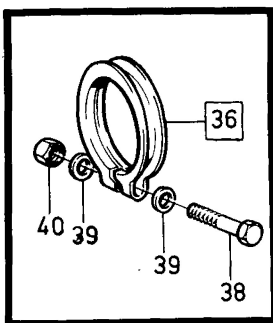

Sida Page	Grupp Group	Avgassystem D20, D24			Exhaust system D20, D24			Illustration 33653 1984-12	1550	
222	2c									
Pos. Fig.	Antal/Quantity			Artikel nr Part No	Benämning	Description	Sats Kit	B P S R	Anmärkning Notes	
	D20	D24								
1	1	-	-	-	1257329-1	Utblåsningsrör	Exhaust pipe	1	VXL MAN	0020
	1	-	-	-	1257384-6	Utblåsningsrör	Exhaust pipe	1	VXL AUTO	0040
1a	-	1	-	-	1257300-2	Utblåsningsrör	Exhaust pipe	1	VXL MAN	0060
	-	1	-	-	1257383-8	Utblåsningsrör	Exhaust pipe	1	VXL AUTO	0080
2	-	1	-	-	1257315-0	Fläns	Flange	1	TID UTF	0100
3	-	1	-	-	1257314-3	Tätningring	Sealing ring	S	TID UTF	0120
4	-	3	-	-	955299-3	Skruv	Screw	2		0140
5	-	3	-	-	946036-1	Mutter	Nut	2		0160
6	1	1	-	-	1257319-2	Packning	Gasket	1		0180
7	3	3	-	-	924077-1	Pinnskruv	Stud	2		0200
8	3	3	-	-	940183-7	Mutter	Nut	2		
9	1	1	-	-	1257302-8	Konsol	Bracket	1	VXL MAN	0240
	1	-	-	-	1257495-0	Konsol	Bracket	1	VXL AUTO	0260
	-	1	-	-	1257313-5	Konsol	Bracket	1	VXL AUTO	0280
10	1	1	-	-	955315-7	Skruv	Screw	2		0300
11	1	1	-	-	944633-7	Bricka	Washer	2		0320
12	4	-	-	-	1257497-6	Gummibussning	Rubber bushing	1	VXL AUTO	
13	4	-	-	-	1257498-4	Bricka	Washer	1	VXL AUTO	
14	2	-	-	-	1257499-2	Distanshylsa	Spacer sleeve	1	VXL AUTO	0380
15	2	-	-	-	955298-5	Skruv	Screw	2	VXL AUTO	0400
16	2	-	-	-	960141-0	Bricka	Washer	2	VXL AUTO	0420
	2	2	-	-	960141-0	Bricka	Washer	2	VXL MAN	0440
17	2	-	-	-	946036-1	Låsmutter	Lock nut	2	VXL AUTO	0460
	2	2	-	-	955782-8	Mutter	Nut	2	VXL MAN	0480
18	1	1	-	-	1266496-7	Utblåsningsrör	Exhaust pipe	1		0500
19	1	1	-	-	1266118-7	Tätningring	Sealing ring	1		0520
20	1	1	-	-	1276031-0	Fläns	Flange	1		0540
21	3	3	-	-	1276215-9	Pressskruv	Screw	1		0560
22	3	3	-	-	948645-7	Mutter	Nut	2		0580
23	1	1	-	-	1266739-0	Ljuddämpare, främre	Silencer, front	1	57)	0600
	-	1	-	-	1266739-0	Ljuddämpare, främre	Silencer, front	1	55) USA, CANADA	0620
23a	-	1	-	-	1336917-8	Ljuddämpare	Silencer	1	55) EXCL USA, CANADA	0640
24	2	2	-	-	1273182-4	Hållare	Retainer	1		0660
25	2	2	-	-	944926-5	Skruv	Screw	2		0680
26	2	2	-	-	666407-2	Gummiring	Rubber ring	1		0700
27	1	1	-	-	1272596-6	Gummiknopp	Rubber button	1		0720
28	1	1	-	-	1336286-8	Utblåsningsrör	Exhaust pipe	1	57) 242,244	0740
	-	1	-	-	1336286-8	Utblåsningsrör	Exhaust pipe	1	55) 242,244 USA, CANADA	
	1	1	-	-	1336285-0	Utblåsningsrör	Exhaust pipe	1	57) 245	
	-	1	-	-	1336285-0	Utblåsningsrör	Exhaust pipe	1	55) 245 USA, CANADA	0800
28a	-	1	-	-	1219271-2	Utblåsningsrör	Exhaust pipe	1	55) 242,244,245 EXCL USA, CANADA	0820
29	1	1	-	-	1219276-1	Ljuddämpare, bakre	Silencer, rear	1		0860
30	1	1	-	-	1317434-7	Utblåsningsrör	Exhaust pipe	1		0880
31	2	2	-	-	1206468-9	Hänke	Shackle	1		0
32	2	2	-	-	1228280-2	Tappskruv	Screw	2		0920
33	2	2	-	-	1229342-9	Skyddshylsa	Grommet	1		0940
34	3	3	-	-	949229-9	Klammer	Clamp	2		0960
35	1	1	-	-	949228-1	Klammer	Clamp	2		0980
36	4	4	-	-	955303-3	Skruv	Screw	2		1000
37	4	4	-	-	120265-4	Bricka	Washer	2		1020
38	4	4	-	-	955782-8	Mutter	Nut	2		1040