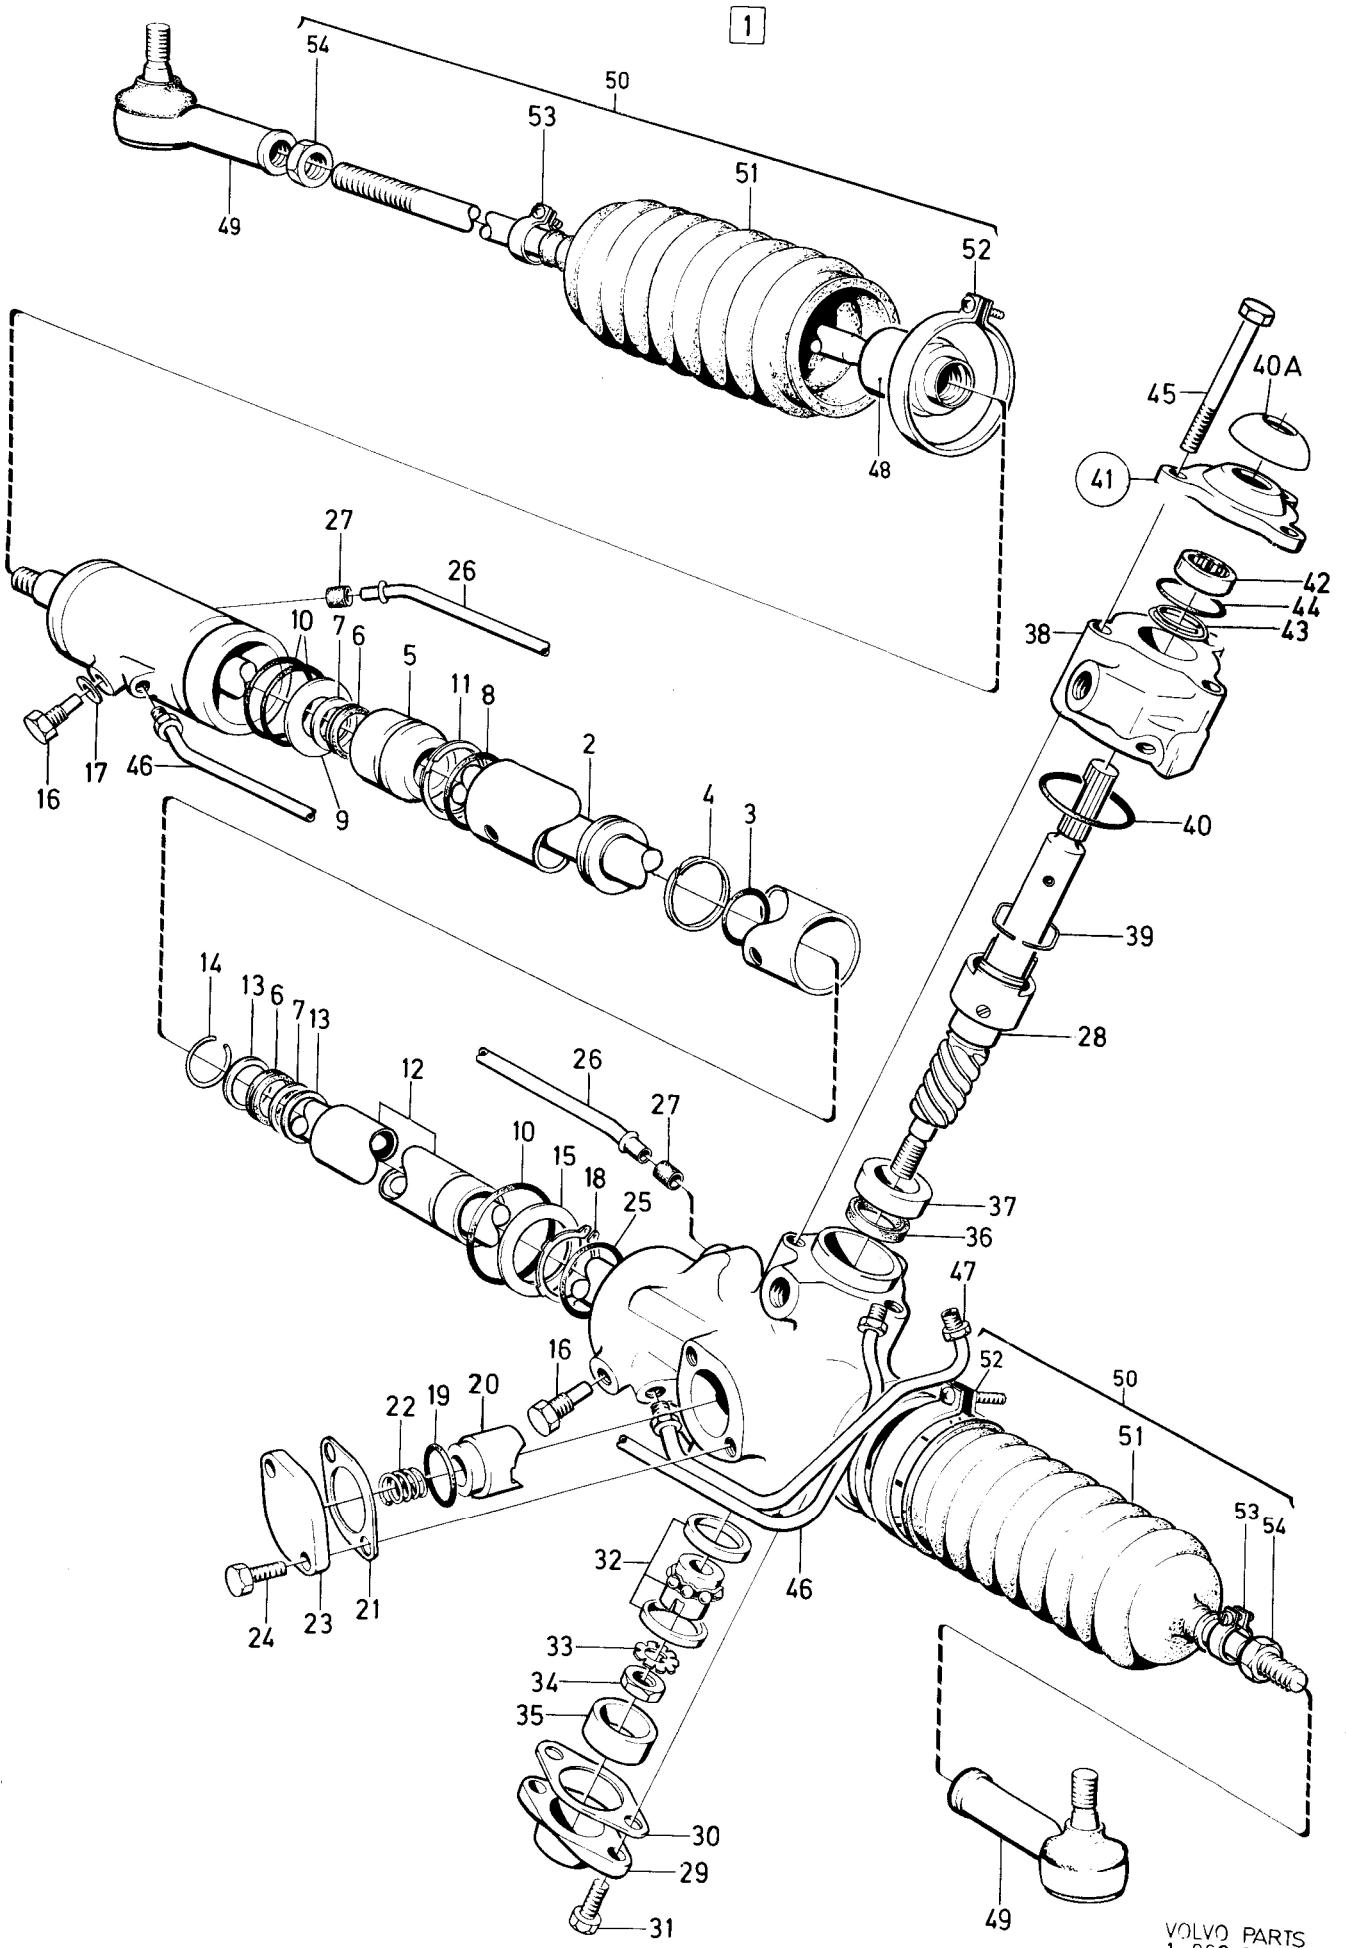

VOLVO PARTS
1 060 27185
(107:3)

Sida Page	Grupp Group	Styrväxel MS			Steering gear MS			Illustration 37059 1984-12	0352		
40	6										
Pos. Fig.	Antal/Quantity				Artikel nr Part No	Benämning	Description	Sats Kit	B P S R	Anmärkning Notes	
	1229 394 VST										
1	1	-	-	-	1229394-0	Styrväxel	Steering gear		8	2)ZF. ERS AV 1272984-4	0020
2	1	-	-	-		.Hus	.Housing		8		0040
3	1	-	-	-	1272539-6	..Nållager	..Needle bearing		4		0060
4	1	-	-	-	1272236-9	.Kuggstång	.Rack		4		0080
5	1	-	-	-	1272540-4	.Ring	.Ring		4		0100
6	1	-	-	-		.O-ring	.O-ring	S			0120
7	1	-	-	-		.Distansring	.Spacer ring	S			0140
8	1	-	-	-	1272544-6	.Låsring	.Lock ring		4		0160
9	1	-	-	-	1272545-3	.Bricka	.Washer		4		0180
10	1	-	-	-		.Distansrör	.Spacer tube		8		0200
11	1	-	-	-	1272547-9	.Ring	.Ring		4		0220
12	1	-	-	-		.Tätning	.Seal	S			0240
13	2	-	-	-	951078-5	.Låsring	.Circlip		2	(1272549)	0260
14	2	-	-	-	1272550-3	.Bricka	.Washer		4		0280
15	1	-	-	-		.O-ring	.O-ring	S			0300
16	1	-	-	-	1272552-9	.Kolv	.Piston		4		0320
17	1	-	-	-		.O-ring	.O-ring	S			0340
18	1	-	-	-		.Kolvrings	.Piston ring	S			0360
19	2	-	-	-		.O-ring	.O-ring	S			0380
20	2	-	-	-	1272556-0	.Låsring	.Lock ring		4		0400
21	2	-	-	-	1272557-8	.Låsring	.Lock ring		4		0420
22	1	-	-	-		.Cylinderrör	.Cylindre pipe		8		0440
23	1	-	-	-	1272559-4	.Bricka	.Washer		4		0460
24	1	-	-	-		.Lager	.Bearing	S			0480
25	1	-	-	-	1272561-0	.Lager	.Bearing		3		0500
26	1	-	-	-		.Tätning	.Seal	S			0520
27	1	-	-	-	1272562-8	.Bricka	.Washer		4		0540
28	1	-	-	-		.Ändstycke	.End piece		8		0560
29	2	-	-	-	1272564-4	.Låsbricka	.Lock washer		4		0580
30	1	-	-	-		.Ansättningskolv	.Adjusting piston		8		0600
31	1	-	-	-	1272566-9	.Glidstycke	.Slipper		4		0620
32	1	-	-	-	1228414-7	.O-ring	.O-ring		4		0640
33	1	-	-	-	1228412-1	.Fjäder	.Spring		3		0660
34	ERF	-	-	-	1272680-8	.Distansbricka	.Spacer washer		4	TJ 2,10 MM	0680
	ERF	-	-	-	1272681-6	.Distansbricka	.Spacer washer		4	TJ 2,15 MM	0700
	ERF	-	-	-	1272682-4	.Distansbricka	.Spacer washer		4	TJ 2,20 MM	0720
	ERF	-	-	-	1272683-2	.Distansbricka	.Spacer washer		4	TJ 2,25 MM	0740
	ERF	-	-	-	1272684-0	.Distansbricka	.Spacer washer		4	TJ 2,30 MM	0760
	ERF	-	-	-	1272685-7	.Distansbricka	.Spacer washer		4	TJ 2,35 MM	0780
	ERF	-	-	-	1272686-5	.Distansbricka	.Spacer washer		4	TJ 2,40 MM	0800
	ERF	-	-	-	1272687-3	.Distansbricka	.Spacer washer		4	TJ 2,45 MM	0820
	ERF	-	-	-	1272688-1	.Distansbricka	.Spacer washer		4	TJ 2,50 MM	0840
	ERF	-	-	-	1272689-9	.Distansbricka	.Spacer washer		4	TJ 2,55 MM	0860
	ERF	-	-	-	1272690-7	.Distansbricka	.Spacer washer		4	TJ 2,60 MM	0880
	ERF	-	-	-	1272691-5	.Distansbricka	.Spacer washer		4	TJ 2,65 MM	0900
	ERF	-	-	-	1272692-3	.Distansbricka	.Spacer washer		4	TJ 2,70 MM	0920
	ERF	-	-	-	1272693-1	.Distansbricka	.Spacer washer		4	TJ 2,75 MM	0940
	ERF	-	-	-	1272694-9	.Distansbricka	.Spacer washer		4	TJ 2,80 MM	0960
	ERF	-	-	-	1272695-6	.Distansbricka	.Spacer washer		4	TJ 2,85 MM	0980
	ERF	-	-	-	1272696-4	.Distansbricka	.Spacer washer		4	TJ 2,90 MM	1000
35	1	-	-	-	1272569-3	.Lock	.Cover		4		1020
36	2	-	-	-	955294-4	.Skruv	.Screw		2		1040
36a	2	-	-	-	941907-8	.Bricka	.Washer		2		1050
37	1	-	-	-		.Ventil	.Valve		8	(1272584)	1060
38	2	-	-	-		..Fjäder	..Spring		8		1080
39	2	-	-	-		..Bricka	..Washer		8		1100
40	8	-	-	-	925056-4	..O-ring	..O-ring	S	2		1120
41	1	-	-	-		..Bricka	..Washer		8		1140
42	1	-	-	-		..Säkringsbleck	..Lock devise		8		1160

2. Serviceskylten märkt 3. Service plate marked 3. Plaque de service portant le no 3.
Serviceschild,kennzeichnung 3. Letrero de servicio marcado 3. Targhetta di assistenza, contrassegnata 3.