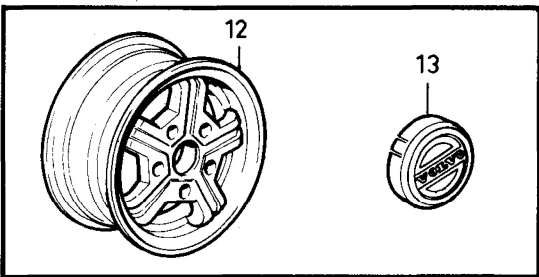

VOLVO PARTS
1 060 34888
(107:1)