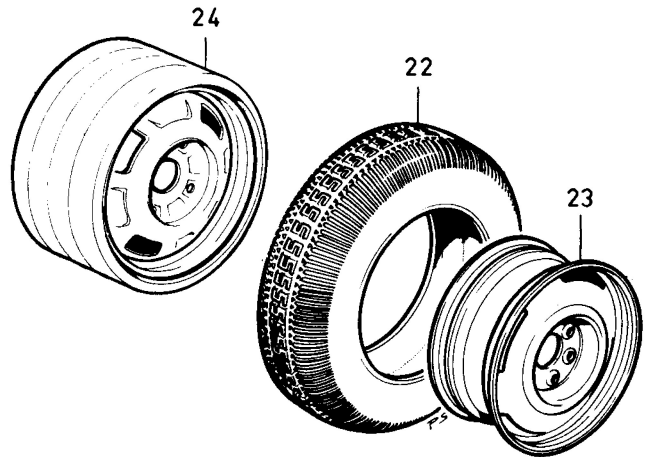

VOLVO PARTS
1 060 34888
(107:1)