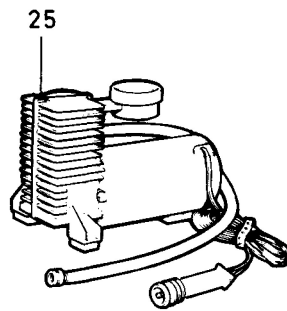

VOLVO PARTS
1 060 34888
(107:1)