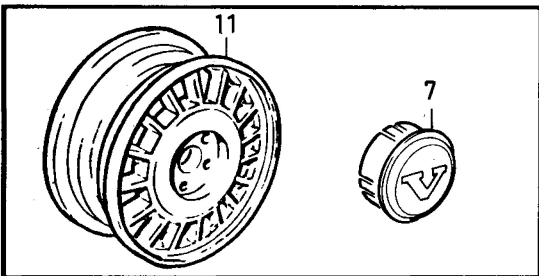

VOLVO PARTS
1 060 34888
(107:1)