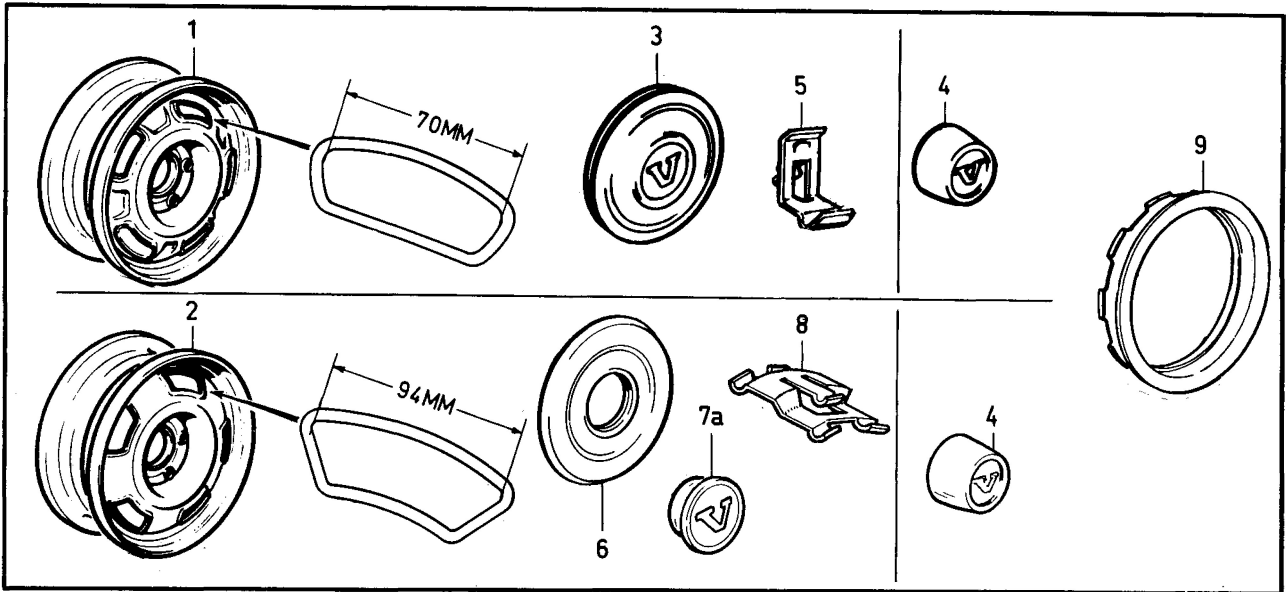

VOLVO PARTS
1 060 34888
(107:1)