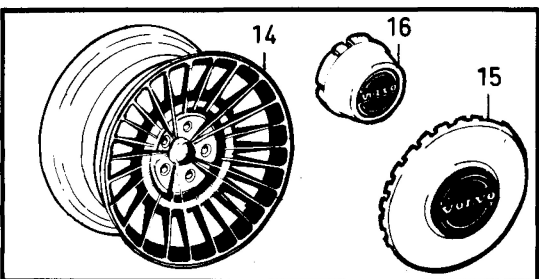

VOLVO PARTS
1 060 34888
(107:1)