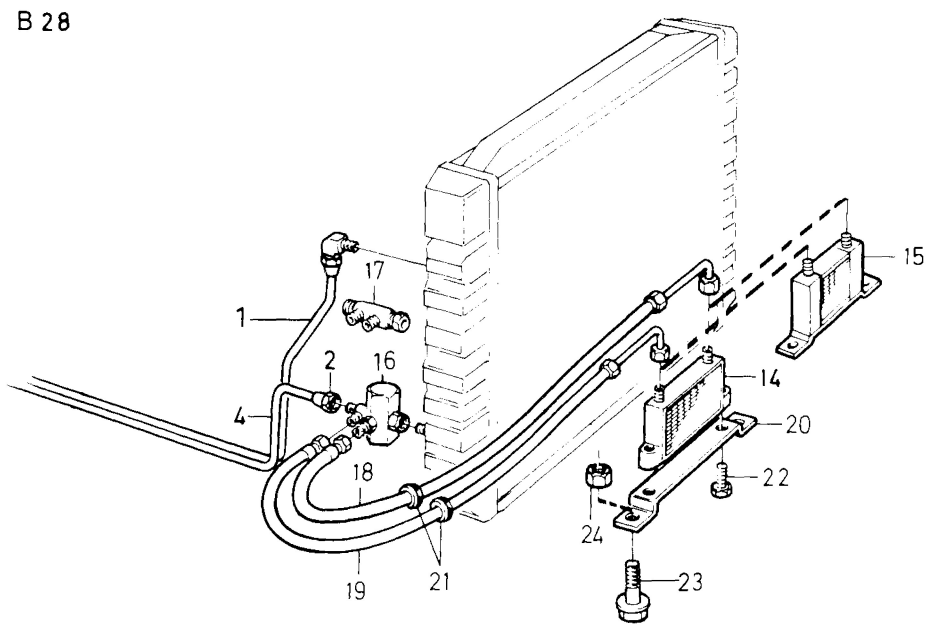

4 CYL. DSL

VOLVO
Genuine Parts
PV 430 42081
(105 4)

A	4CYL					GEARBOX COOLING	VÄXELLÅDSKYLNING	Group Grupp			
	B	6CYL							43		
C	DSL					Page Sida					
D							733				
E											
Fig	Part No. Artikel nr	Quantity /Antal					P S	Description	Benämning	Notes Anmärkning	S R
		A	B	C	D	E					
1	1306837-4	1	-	-	-	-	Pipe	Rör	BW55	4	
	1306839-0	1	-	-	-	-	Pipe	Rör	1) AW70/71	4	
	1346561-2	1	-	-	-	-	Pipe	Rör	2) AW70/71	4	
	1274533-7	-	1	-	-	-	Pipe	Rör	BW55	4	
	1274321-7	-	1	-	-	-	Pipe	Rör	AW70/71	4	
	1328500-2	-	-	1	-	-	Pipe	Rör	BW55	3	
2	954322-4	2	2	2	-	-	• Cap nut	• Överfallsmutter		2	
3	1306838-2	1	-	-	-	-	Pipe	Rör	BW55	4	
	1306840-8	1	-	-	-	-	Pipe	Rör	1) AW70/71	4	
	1346562-0	1	-	-	-	-	Pipe	Rör	2) AW70/71	4	
	1274120-3	-	1	-	-	-	Pipe	Rör	BW55	3	
									B28E (AUS)		
	1328696-8	-	-	1	-	-	Pipe	Rör		3	
	1274322-5	-	1	-	-	-	Pipe	Rör	AW70/71	4	
4	1274520-4	-	1	-	-	-	Pipe	Rör	BW55	4	
									EXC B28E (AUS)		
5	954322-4	2	2	2	-	-	• Cap nut	• Överfallsmutter		2	
6		1	1	1	-	-	Fitting	Förskruvning	BW55		
									SEE 43 • 651		
		1	-	-	-	-	Fitting	Förskruvning	AW70/71		
									SEE 43 • 651		
7	464402-7	-	1	-	-	-	Bracket	Konsol		3	
8	1336182-9	1	-	-	-	-	Bracket	Konsol	BW55, AW70/71	3	
9	1328656-2	-	-	1	-	-	Bracket	Konsol		3	
10	940148-0	-	-	2	-	-	Screw	Skruv	LG 16 mm	2	
11	462996-0	1	1	1	-	-	Clamp	Klamma		2	
12	948356-1	1	1	1	-	-	Flange screw	Flänsskruv		2	
13	460428-6	3	3	3	-	-	Clamp	Klamma		2	
14	(1220646)	-	1	-	-	SP	Oil cooler	Oljekylare	AW71 B28E, BW55 B28E EXC (AUS)	5	
									4DRS CH -APP 172887		
									5DRS CH -682927		
									REPL 1 PCS 1377742-0		
15	1377742-0	-	1	-	-	-	Oil cooler	Oljekylare	AW71 B28E, BW55 B28E EXC (AUS)	5	
									4DRS CH APP 172888-		
16	1220227-1	-	1	-	-	-	Thermostat	Termostat	5DRS CH 682928- BW55 B28E EXC (AUS)	3	
17	1220296-6	-	1	-	-	-	Union	Anslutningsstycke	AW71 B28E	3	
18	1220229-7	-	1	-	-	-	Hose	Slang	AW71 B28E, BW55 B28E EXC (AUS)	3	
19	1220230-5	-	1	-	-	-	Hose	Slang	AW71 B28E, BW55 B28E EXC (AUS)	3	
20	1220613-2	-	1	-	-	-	Bracket	Konsol	AW71 B28E, BW55 B28E EXC (AUS)	4	
									4DRS CH -APP 172887		
									5DRS CH -682927		
21	1220231-3	-	2	-	-	-	Bushing	Bussning	AW71 B28E, BW55 B28E EXC (AUS)	3	
22	965175-3	-	2	-	-	-	Flange screw	Flänsskruv	AW71 B28E, BW55 B28E EXC (AUS)	2	