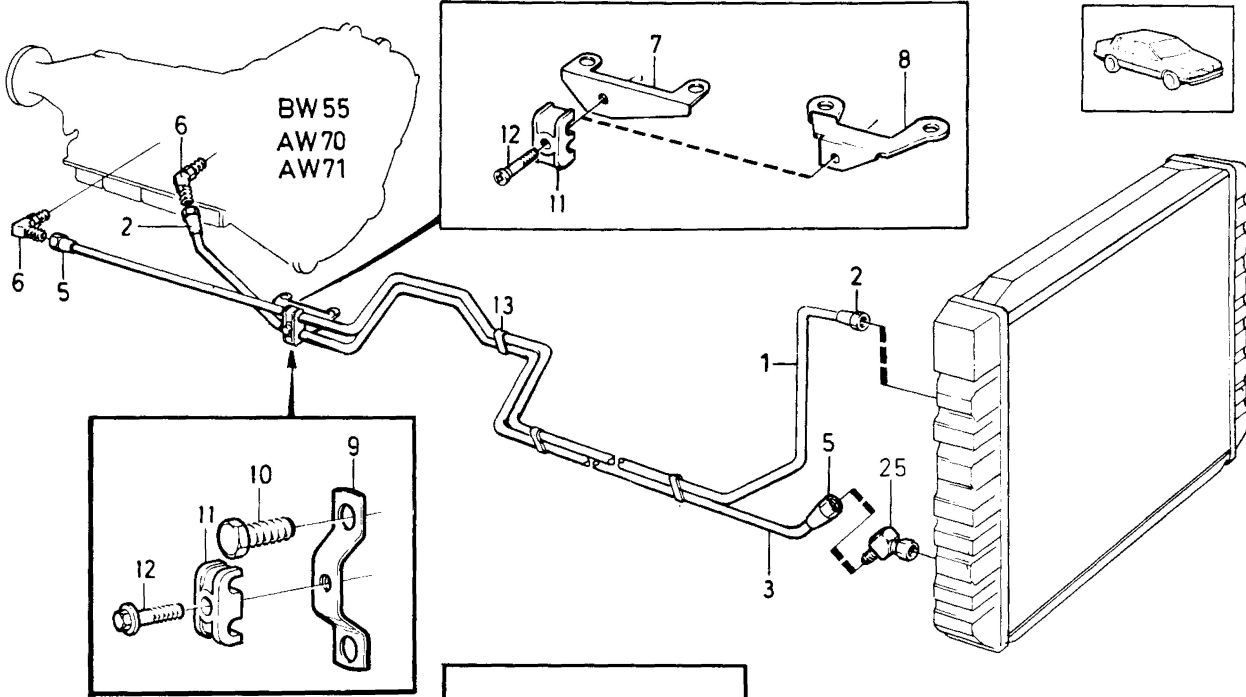

4 CYL. DSL

VOLVO
Genuine Parts
PV 430 42081
(105 4)

A	4CYL					GEARBOX COOLING	VÄXELLÅDSKYLNING	Group Grupp			
	B	6CYL							43		
C	DSL					Page Sida					
D							733				
E											
Fig	Part No. Artikel nr	Quantity /Antal					P S	Description	Benämning	Notes Anmärkning	S R
		A	B	C	D	E					
1	1306837-4	1	-	-	-	-	Pipe	Rör	BW55	4	
	1306839-0	1	-	-	-	-	Pipe	Rör	1) AW70/71	4	
	1346561-2	1	-	-	-	-	Pipe	Rör	2) AW70/71	4	
	1274533-7	-	1	-	-	-	Pipe	Rör	BW55	4	
	1274321-7	-	1	-	-	-	Pipe	Rör	AW70/71	4	
	1328500-2	-	-	1	-	-	Pipe	Rör	BW55	3	
2	954322-4	2	2	2	-	-	• Cap nut	• Överfallsmutter		2	
3	1306838-2	1	-	-	-	-	Pipe	Rör	BW55	4	
	1306840-8	1	-	-	-	-	Pipe	Rör	1) AW70/71	4	
	1346562-0	1	-	-	-	-	Pipe	Rör	2) AW70/71	4	
	1274120-3	-	1	-	-	-	Pipe	Rör	BW55	3	
									B28E (AUS)		
	1328696-8	-	-	1	-	-	Pipe	Rör		3	
	1274322-5	-	1	-	-	-	Pipe	Rör	AW70/71	4	
4	1274520-4	-	1	-	-	-	Pipe	Rör	BW55	4	
									EXC B28E (AUS)		
5	954322-4	2	2	2	-	-	• Cap nut	• Överfallsmutter		2	
6		1	1	1	-	-	Fitting	Förskruvning	BW55		
									SEE 43 • 651		
		1	-	-	-	-	Fitting	Förskruvning	AW70/71		
									SEE 43 • 651		
7	464402-7	-	1	-	-	-	Bracket	Konsol		3	
8	1336182-9	1	-	-	-	-	Bracket	Konsol	BW55, AW70/71	3	
9	1328656-2	-	-	1	-	-	Bracket	Konsol		3	
10	940148-0	-	-	2	-	-	Screw	Skruv	LG 16 mm	2	
11	462996-0	1	1	1	-	-	Clamp	Klamma		2	
12	948356-1	1	1	1	-	-	Flange screw	Flänsskruv		2	
13	460428-6	3	3	3	-	-	Clamp	Klamma		2	
14	(1220646)	-	1	-	-	SP	Oil cooler	Oljekylare	AW71 B28E, BW55 B28E EXC (AUS)	5	
									4DRS CH -APP 172887		
									5DRS CH -682927		
									REPL 1 PCS 1377742-0		
15	1377742-0	-	1	-	-	-	Oil cooler	Oljekylare	AW71 B28E, BW55 B28E EXC (AUS)	5	
									4DRS CH APP 172888-		
16	1220227-1	-	1	-	-	-	Thermostat	Termostat	5DRS CH 682928- BW55 B28E EXC (AUS)	3	
17	1220296-6	-	1	-	-	-	Union	Anslutningsstycke	AW71 B28E	3	
18	1220229-7	-	1	-	-	-	Hose	Slang	AW71 B28E, BW55 B28E EXC (AUS)	3	
19	1220230-5	-	1	-	-	-	Hose	Slang	AW71 B28E, BW55 B28E EXC (AUS)	3	
20	1220613-2	-	1	-	-	-	Bracket	Konsol	AW71 B28E, BW55 B28E EXC (AUS)	4	
									4DRS CH -APP 172887		
									5DRS CH -682927		
21	1220231-3	-	2	-	-	-	Bushing	Bussning	AW71 B28E, BW55 B28E EXC (AUS)	3	
22	965175-3	-	2	-	-	-	Flange screw	Flänsskruv	AW71 B28E, BW55 B28E EXC (AUS)	2	