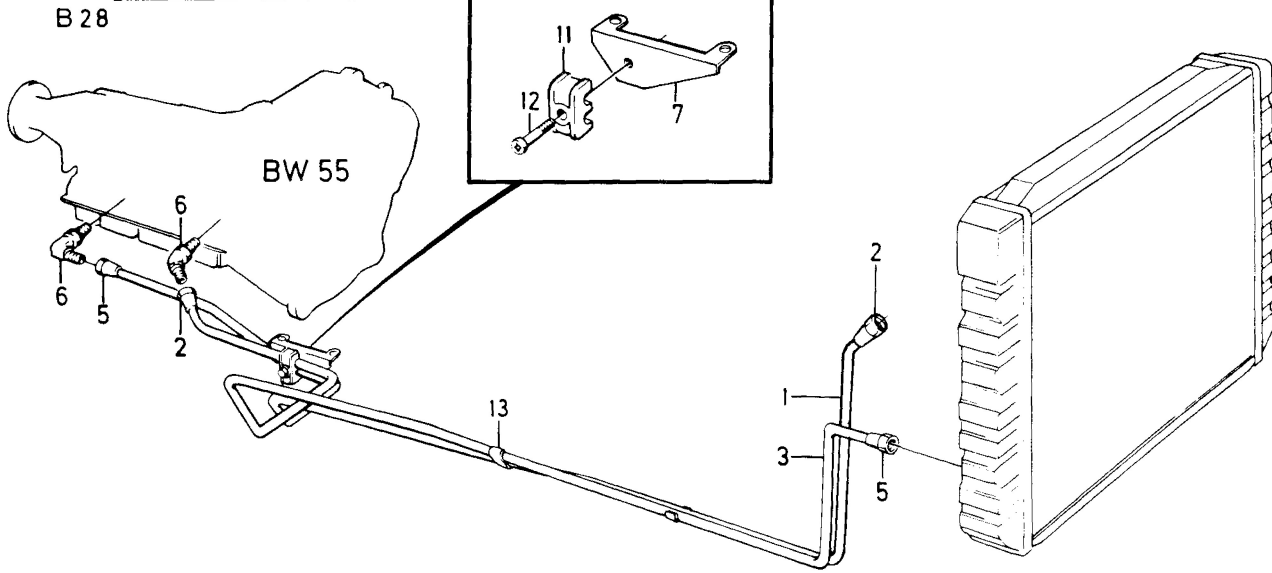

4 CYL. DSL

VOLVO
Genuine Parts
PV 430 42081
(105 4)

A	4CYL					GEARBOX COOLING	VÄXELLÅDSKYLNING	Group Grupp			
	B	6CYL							43		
C	DSL					Page Sida					
D							733				
E											
Fig	Part No. Artikel nr	Quantity /Antal					P S	Description	Benämning	Notes Anmärkning	S R
		A	B	C	D	E					
1	1306837-4	1	-	-	-	-	Pipe	Rör	BW55	4	
	1306839-0	1	-	-	-	-	Pipe	Rör	1) AW70/71	4	
	1346561-2	1	-	-	-	-	Pipe	Rör	2) AW70/71	4	
	1274533-7	-	1	-	-	-	Pipe	Rör	BW55	4	
	1274321-7	-	1	-	-	-	Pipe	Rör	AW70/71	4	
	1328500-2	-	-	1	-	-	Pipe	Rör	BW55	3	
2	954322-4	2	2	2	-	-	• Cap nut	• Överfallsmutter		2	
3	1306838-2	1	-	-	-	-	Pipe	Rör	BW55	4	
	1306840-8	1	-	-	-	-	Pipe	Rör	1) AW70/71	4	
	1346562-0	1	-	-	-	-	Pipe	Rör	2) AW70/71	4	
	1274120-3	-	1	-	-	-	Pipe	Rör	BW55	3	
									B28E (AUS)		
	1328696-8	-	-	1	-	-	Pipe	Rör		3	
	1274322-5	-	1	-	-	-	Pipe	Rör	AW70/71	4	
4	1274520-4	-	1	-	-	-	Pipe	Rör	BW55	4	
									EXC B28E (AUS)		
5	954322-4	2	2	2	-	-	• Cap nut	• Överfallsmutter		2	
6		1	1	1	-	-	Fitting	Förskruvning	BW55		
									SEE 43 • 651		
		1	-	-	-	-	Fitting	Förskruvning	AW70/71		
									SEE 43 • 651		
7	464402-7	-	1	-	-	-	Bracket	Konsol		3	
8	1336182-9	1	-	-	-	-	Bracket	Konsol	BW55, AW70/71	3	
9	1328656-2	-	-	1	-	-	Bracket	Konsol		3	
10	940148-0	-	-	2	-	-	Screw	Skruv	LG 16 mm	2	
11	462996-0	1	1	1	-	-	Clamp	Klamma		2	
12	948356-1	1	1	1	-	-	Flange screw	Flänsskruv		2	
13	460428-6	3	3	3	-	-	Clamp	Klamma		2	
14	(1220646)	-	1	-	-	SP	Oil cooler	Oljekylare	AW71 B28E, BW55 B28E EXC (AUS)	5	
									4DRS CH -APP 172887		
									5DRS CH -682927		
									REPL 1 PCS 1377742-0		
15	1377742-0	-	1	-	-	-	Oil cooler	Oljekylare	AW71 B28E, BW55 B28E EXC (AUS)	5	
									4DRS CH APP 172888-		
16	1220227-1	-	1	-	-	-	Thermostat	Termostat	5DRS CH 682928- BW55 B28E EXC (AUS)	3	
17	1220296-6	-	1	-	-	-	Union	Anslutningsstycke	AW71 B28E	3	
18	1220229-7	-	1	-	-	-	Hose	Slang	AW71 B28E, BW55 B28E EXC (AUS)	3	
19	1220230-5	-	1	-	-	-	Hose	Slang	AW71 B28E, BW55 B28E EXC (AUS)	3	
20	1220613-2	-	1	-	-	-	Bracket	Konsol	AW71 B28E, BW55 B28E EXC (AUS)	4	
									4DRS CH -APP 172887		
									5DRS CH -682927		
21	1220231-3	-	2	-	-	-	Bushing	Bussning	AW71 B28E, BW55 B28E EXC (AUS)	3	
22	965175-3	-	2	-	-	-	Flange screw	Flänsskruv	AW71 B28E, BW55 B28E EXC (AUS)	2	