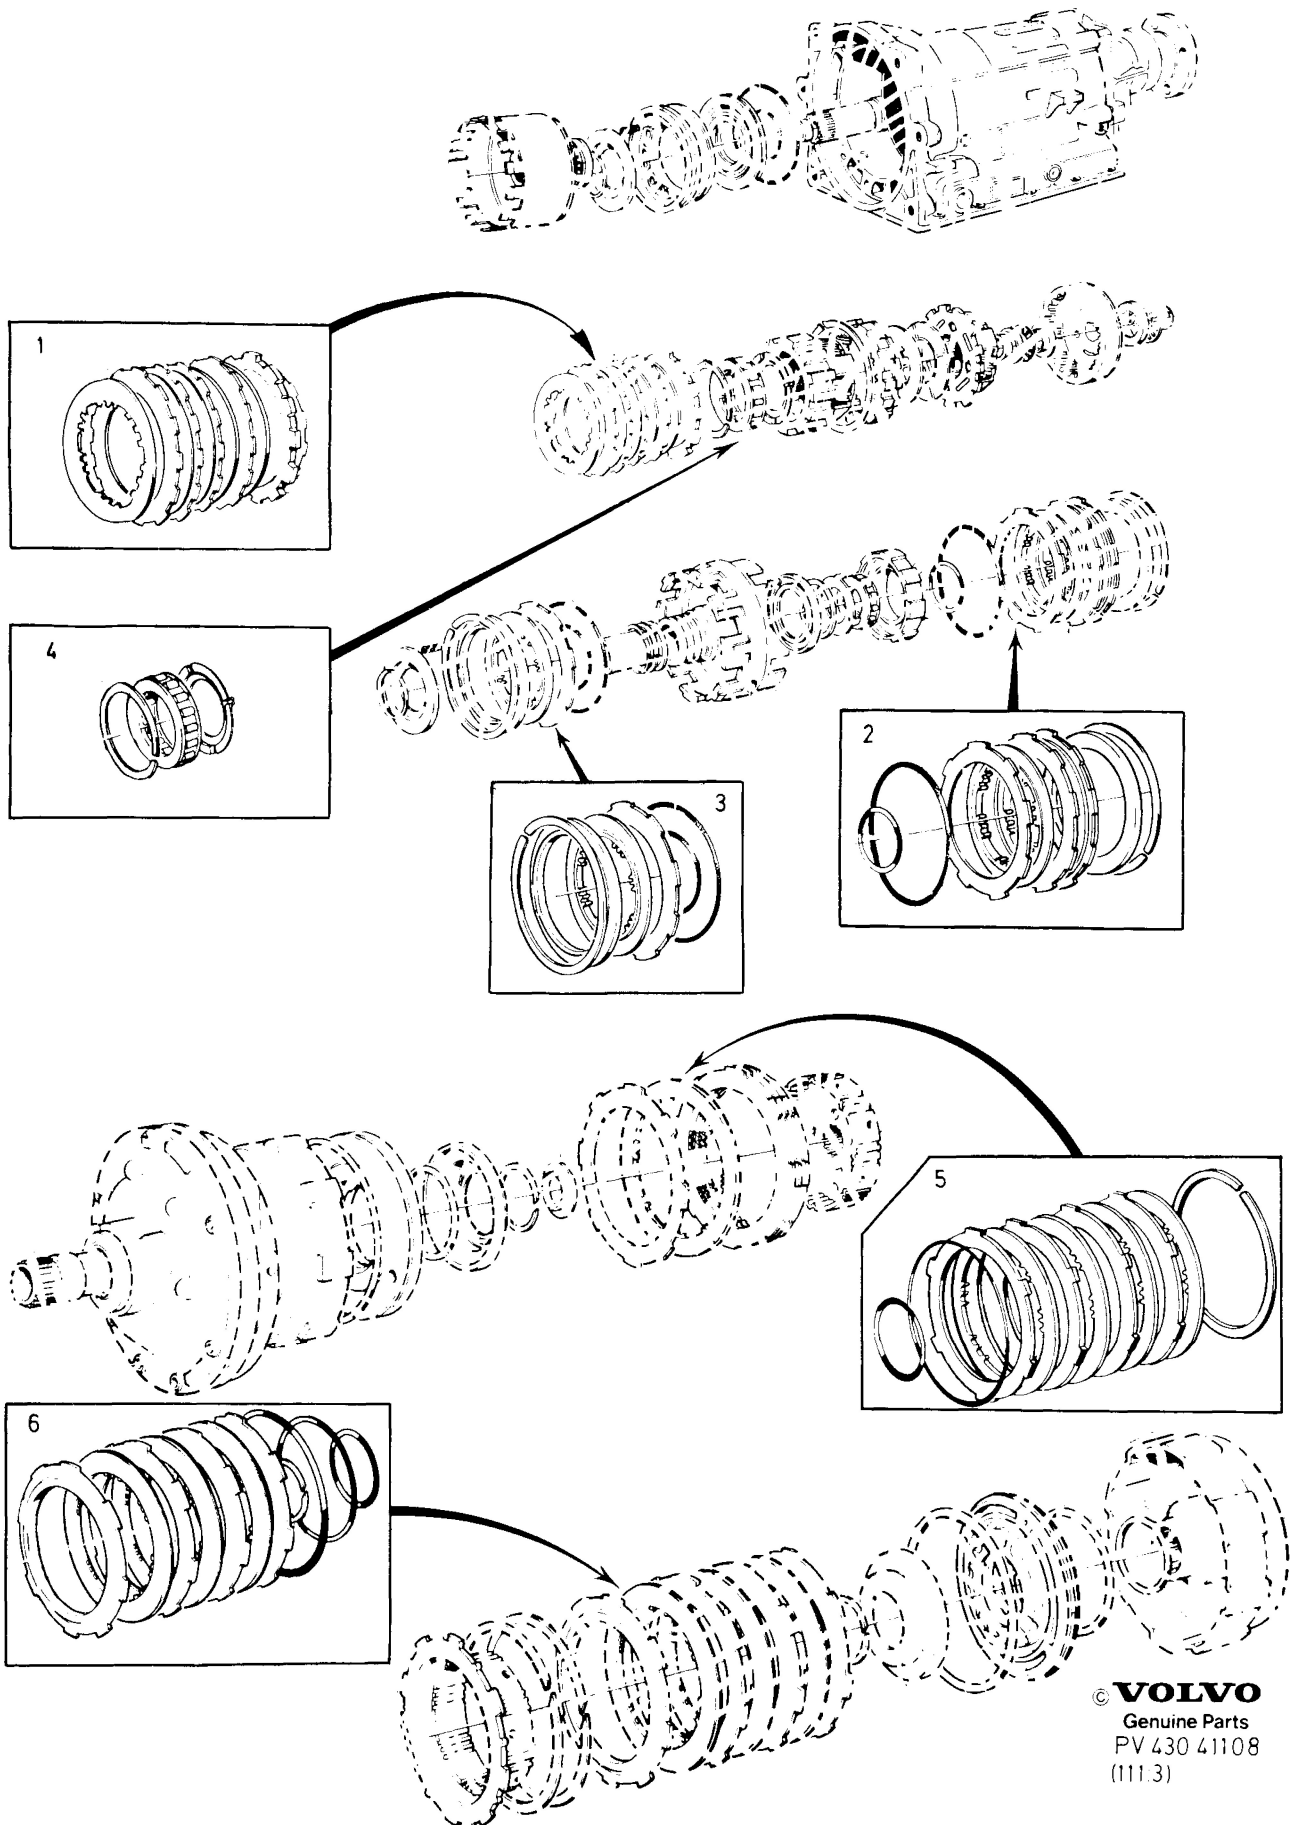

BW 55

© **VOLVO**
Genuine Parts
PV 430 41108
(11.3)

A							REPAIR KITS		REPARATIONSSATS		Group Grupp		
							AUTOMATIC GEARBOX		AUTOMATVÄXELLÅDA			43	
	B							BW55					Page Sida
		C											
			D										
E											739		
Fig	Part No. Artikel nr	Quantity /Antal					P S	Description	Benämning	Notes Anmärkning	S R		
		A	B	C	D	E							
1	273806-0	1	-	-	-	-		Disc kit B3	Lamellsats B3	B28	3		
	273807-8	1	-	-	-	-		Disc kit B3	Lamellsats B3	D24	3		
2	273701-3	1	-	-	-	-		Disc kit B2	Lamellsats B2		3		
3	273700-5	1	-	-	-	-		Disc kit B1	Lamellsats B1		3		
4	(273498)	1	-	-	-	-	SP	Freewheel kit	Frihjulsats	REPL 1 PCS 1239945-7, 1 PCS 1233089-0, 1 PCS 1233087-4.	4		
5	274045-4	1	-	-	-	-		Disc kit C1	Lamellsats C1	B28	3		
	273649-4	1	-	-	-	-		Disc kit C1	Lamellsats C1	B17,D24	3		
6	273415-0	1	-	-	-	-		Disc kit C2	Lamellsats C2		3		