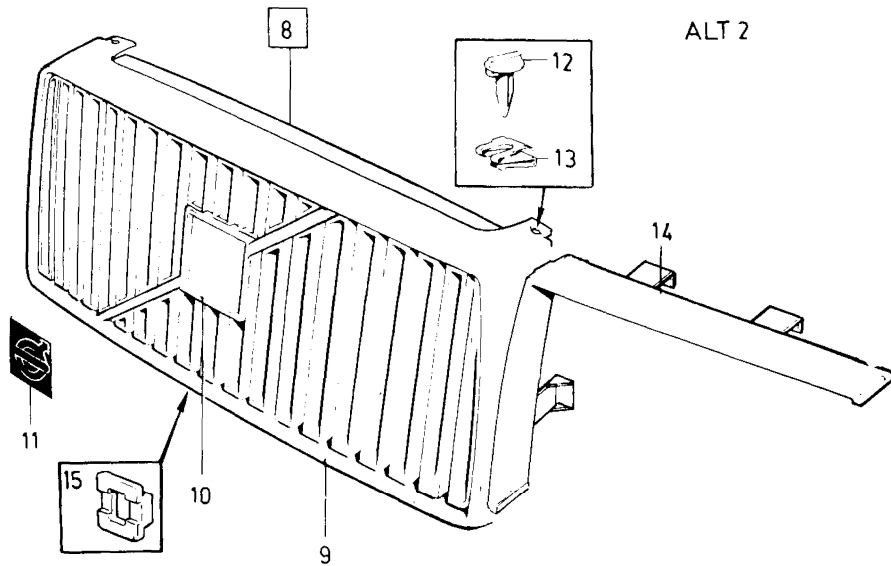

ALT 1

ALT 2

A		RADIATOR GRILLE					KYLARGALLER		Group		
B									Grupp		
C									82		
D									Page		
E									Sida		
									929		
									-1985-		
Fig	Part No. Artikel nr	Quantity /Antal					P S	Description	Benämning	Notes Anmärkning	S R
		A	B	C	D	E					
1	1247270-0	-	-	-	-	-		Radiator grille	Kylargaller	ALTER 1	
		1	-	-	-	-		Radiator grille black with bright frame	Kylargaller svart med blank ram		2
	1304353-4	1	-	-	-	-		Radiator grille black with black frame	Kylargaller svart med svart ram		2
2		1	-	-	-	-	NS	• Frame	• Ram		
3		1	-	-	-	-	NS	• Trim moulding	• Prydnadslist		
4	1246566-2	1	-	-	-	-		•• Emblem	•• Emblem		2
5		-	-	-	-	-		Strip	List	SEE 35-433	
5a	1372061-0	1	-	-	-	-		Guide sleeve	Styrhylsa	ALTER.	3
6	1312712-1	2	-	-	-	-		Lock pin	Låspinne	(1201755)	2
7	1312116-5	2	-	-	-	-		Spring	Fjäder		2
8	1247285-8	-	-	-	-	-		Radiator grille	Kylargaller	ALTER 2	
		1	-	-	-	-		Radiator grille bright grille and frame	Kylargaller blank galler och ram		2
	1312354-2	1	-	-	-	-		Radiator grille black with bright frame	Kylargaller svart med blank ram		2
	1312295-7	1	-	-	-	-		Radiator grille black with black frame	Kylargaller svart med svart ram		2
9		1	-	-	-	-	NS	• Frame	• Ram		
10		1	-	-	-	-	NS	• Trim moulding	• Prydnadslist		
11	1246566-2	1	-	-	-	-		•• Emblem	•• Emblem		2
12	1202301-6	2	-	-	-	-		Lock pin	Låspinne		2
13	1202302-4	2	-	-	-	-		Spring clip	Fjäderklammer		2
14		-	-	-	-	-		Strip	List	SEE 35-433	
15	1372061-0	1	-	-	-	-		Guide sleeve	Styrhylsa	ALTER.	3