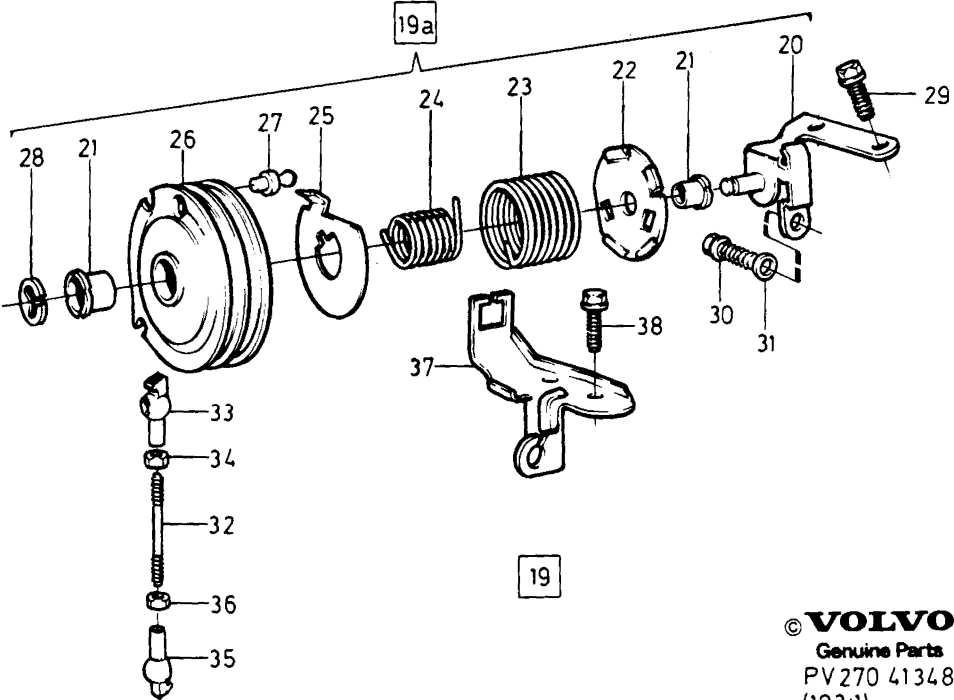

B230F

© **VOLVO**
 Genuine Parts
 PV270 41348
 (103:1)

A	B200E, B230E					CONTROL PULLEY WITH FITTINGS	REGLAGERULLE MED MONTERINGSDETALJER	B200E, B230E, B230F	Group			
	B	B230F							Grupp			
		C							27			
			D						Page			
				E						Sida		
								343				
Fig	Part No. Artikel nr	Quantity /Antal					P S	Description	Benämning	Notes Anmärkning	S R	
		A	B	C	D	E						
1		-	-	-	-	-		Control pulley with fittings	Reglagerulle med monteringsdetaljer			
2	1306758-2	1	-	-	-	-		• Bracket	• Konsol		3	
3	955271-2	2	-	-	-	-		• Screw	• Skruv	LG 16 mm	2	
	965175-3	1	-	-	-	-		• Flange screw	• Flänsskruv	LG 12 mm	2	
	946934-7	1	-	-	-	-		• Flange screw	• Flänsskruv	LG 20 mm	2	
4	1306246-8	1	-	-	-	-		• Spring guide	• Fjäderstyrning		3	
5	1306243-5	1	-	-	-	-		• Spring	• Fjäder		2	
6	1269342-0	1	-	-	-	-		• Spring	• Fjäder		2	
7	1306245-0	1	-	-	-	-		• Spring guide	• Fjäderstyrning		3	
8	1306959-6	1	-	-	-	-		• Control bobbin	• Reglagerulle		4	
9	1257291-3	1	-	-	-	-		•• Ball stud	•• Kulbult		3	
10	1276512-9	2	-	-	-	-		• Bushing	• Bussning		2	
11	951669-1	1	-	-	-	-		• E-circlip	• Spårtrytare		2	
12	944728-5	1	-	-	-	-		• Control rod	• Reglerstång		3	
13	946703-6	1	-	-	-	-		• Ball socket	• Kulskål		3	
14	955780-2	1	-	-	-	-		• Nut	• Mutter		2	
15	946704-4	1	-	-	-	-		• Ball socket	• Kulskål		3	
16	942836-8	1	-	-	-	-		• Nut	• Mutter		2	
17	947515-3	1	-	-	-	-		• E-circlip	• Spårtrytare		2	
18		1	-	-	-	-		• Control cable	• Reglagewire	SEE 43-633		
19		-	-	-	-	-		Control pulley with fittings	Reglagerulle med monteringsdetaljer			
19a	1332281-3	-	1	-	-	-		• Throttle control	• Gasreglage		5	
20	1332282-1	-	1	-	-	-		•• Bracket	•• Konsol		4	
21	1276512-9	-	2	-	-	-		•• Bushing	•• Bussning		2	
22	1306246-8	-	1	-	-	-		•• Spring guide	•• Fjäderstyrning		3	
23	1306243-5	-	1	-	-	-		•• Spring	•• Fjäder		2	
24	1269342-0	-	1	-	-	-		•• Spring	•• Fjäder		2	
25	1306245-0	-	1	-	-	-		•• Spring guide	•• Fjäderstyrning		3	
26	1326345-4	-	1	-	-	-		•• Control bobbin	•• Reglagerulle		4	
27	1257291-3	-	1	-	-	-		••• Ball stud	••• Kulbult		3	
28	951669-1	-	1	-	-	-		•• E-circlip	•• Spårtrytare		2	
29	948746-3	-	2	-	-	-		• Flange screw	• Flänsskruv		2	
30	955276-1	-	1	-	-	-		• Screw	• Skruv		2	
31	955892-5	-	1	-	-	-		• Washer	• Bricka		2	
32	1336156-3	-	1	-	-	-		• Pull rod	• Dragstång		4	
33	946703-6	-	1	-	-	-		• Ball socket	• Kulskål		3	
34	955780-2	-	1	-	-	-		• Nut	• Mutter		2	
35	946704-4	-	1	-	-	-		• Ball socket	• Kulskål		3	
36	942836-8	-	1	-	-	-		• Nut	• Mutter		2	
37	1332284-7	-	1	-	-	-		• Bracket	• Konsol		4	
38	948746-3	-	1	-	-	-		• Flange screw	• Flänsskruv		4	