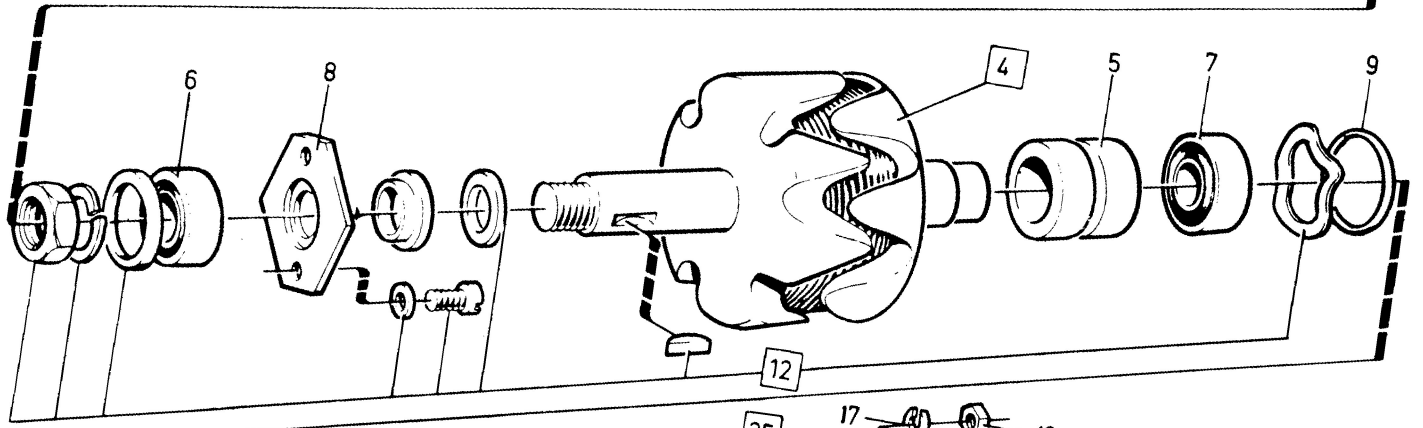

1

**VOLVO**  
Genuine Parts  
PV320 44087

(103.4)

A		1323488					ALTERNATOR	GENERATOR	Group Grupp		
B		1348506									
C		1348508									
D		1324957									
E											
									32		
									Page Sida		
									403		
Fig	Part No. Artikel nr	Quantity /Antal					P S	Description	Benämning	Notes Anmärkning	S R
		A	B	C	D	E					
1	1324957-8	1	-	-	-	-	Alternator .....	Generator .....	(1323488)	3	
	1363493-6	-	1	-	-	-	Alternator .....	Generator .....	(1348506)	3	
	1363493-6	-	-	1	-	-	Alternator .....	Generator .....	(1348508)	3	
	1324957-8	-	-	-	-	1	Alternator .....	Generator .....		3	
2	243939-6	1	1	1	1	-	• Stator .....	• Stator .....		3	
3	1259572-4	1	-	-	-	-	• Bearing shield front .....	• Lagersköld främre .....		2	
		-	1	1	-	-	• Bearing shield front .....	• Lagersköld främre .....		2	
4	1323482-8	1	1	1	1	-	• Rotor .....	• Rotor .....		3	
5	1323483-6	1	1	1	1	-	• Slip ring .....	• Släppling .....		2	
6	1323328-3	1	1	1	1	-	• Ball bearing front .....	• Kullager främre .....		2	
☆	7	3523497-0	1	1	1	1	• Ball bearing rear .....	• Kullager bakre .....	(1323329)	2	
☆	8	1698179-7	1	1	1	1	• Retainer .....	• Hållare .....	(243287)	3	
	9	244331-5	1	1	1	1	• O-ring .....	• O-ring .....		2	
	10	1363915-8	1	-	-	-	• Diode bridge .....	• Diodbrygga .....	(1323067)	2	
		1363914-1	-	1	1	-	• Diode bridge .....	• Diodbrygga .....	(1235288)	2	
☆	11	3523050-7	3	3	3	-	• Screw .....	• Skruv .....	(1323069), ALTER 1	2	
		956066-5	-	3	3	3	• Screw .....	• Skruv .....	ALTER 2	2	
	11a	941904-5	-	3	3	3	• Spring washer .....	• Fjäderbricka .....	ALTER 2	2	
	12	273503-3	1	1	1	1	• Repair kit .....	• Reparationssats .....		2	
	13		1	1	1	1	NS • Bearing shield rear .....	• Lagersköld bakre .....		2	
☆	14	3523498-8	3	-	-	3	• Screw .....	• Skruv .....	(1323070)	2	
☆		3523051-5	-	3	3	-	• Screw .....	• Skruv .....	(243954)	2	
☆	15	1323071-9	1	-	-	1	• Screw .....	• Skruv .....		2	
☆		3523052-3	-	1	1	-	• Screw .....	• Skruv .....	(243956)(1347607)	2	
	16	955780-2	2	1	1	1	• Nut .....	• Mutter .....		2	
	17	941905-2	3	2	2	-	• Spring washer .....	• Fjäderbricka .....		2	
☆	18	3523710-6	1	1	-	-	• Voltage regulator .....	• Spänningsregulator .....	(1324617)	2	
☆		3523710-6	-	-	1	1	• Voltage regulator .....	• Spänningsregulator .....	(1348322)	2	
	19	1362710-4	1	1	1	1	• Carbon brush set .....	• Elborstsats .....	(1324618)	2	
	20	1324619-4	2	-	-	-	• Washer .....	• Bricka .....		2	
		941905-2	-	2	2	2	• Spring washer .....	• Fjäderbricka .....		2	
☆	21	3523050-7	2	2	2	2	• Screw .....	• Skruv .....	(1323069)	2	
	22	1259579-9	1	1	1	1	• Capacitor .....	• Kondensator .....		1	
	23	241138-7	1	1	1	1	• Screw .....	• Skruv .....		6	
	24	941905-2	1	1	1	-	• Spring washer .....	• Fjäderbricka .....		2	
	25	273540-5	1	1	1	1	• Repair kit .....	• Reparationssats .....		2	
	26	1348318-5	-	1	1	-	• Pulley .....	• Remskiva .....		2	
			1	-	-	-	Pulley .....	Remskiva .....	SEE 32-401	2	
		1324621-0	-	-	-	1	• Pulley .....	• Remskiva .....		2	
	27	1324620-2	-	1	1	1	• Fan .....	• Fläkt .....		2	
			1	-	-	-	Fan .....	Fläkt .....	SEE 32-401	2	