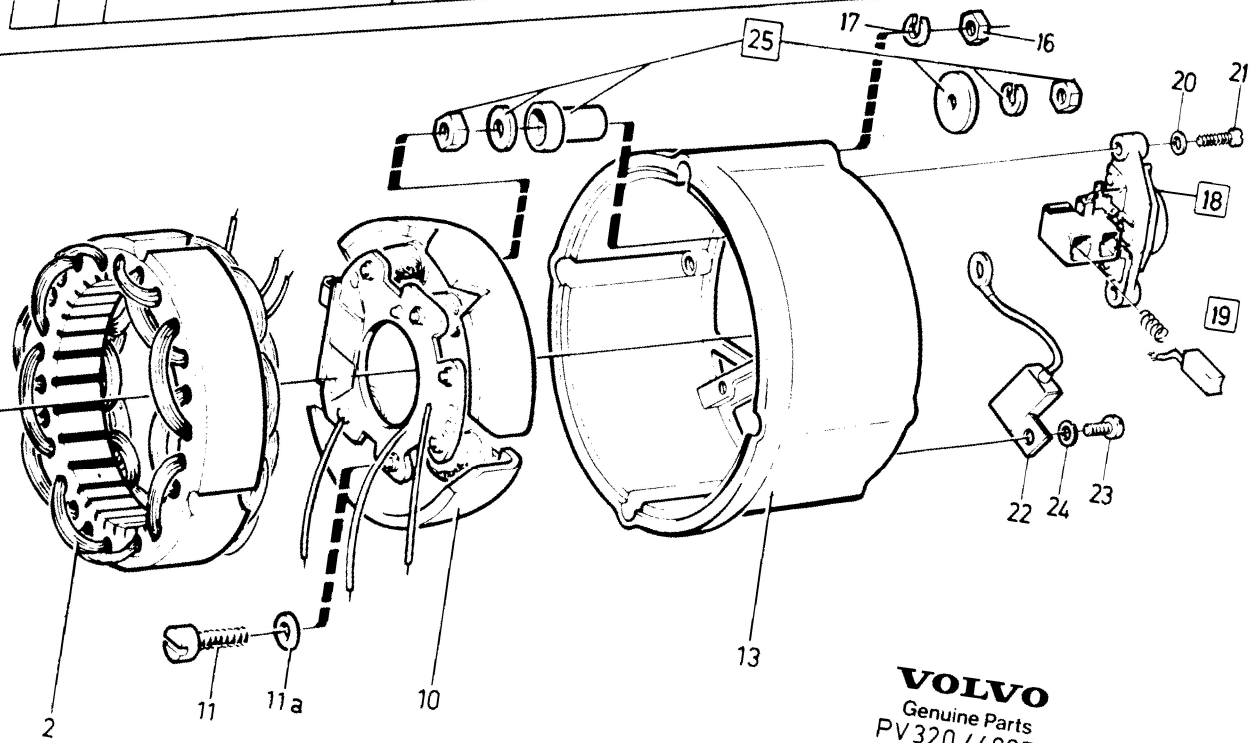

1

**VOLVO**  
Genuine Parts  
PV320 44087

(103.4)

A		1323488					ALTERNATOR	GENERATOR	Group Grupp		
B		1348506									
C		1348508									
D		1324957									
E											
									32		
									Page Sida		
									403		
Fig	Part No. Artikel nr	Quantity /Antal					P S	Description	Benämning	Notes Anmärkning	S R
		A	B	C	D	E					
1	1324957-8	1	-	-	-	-	Alternator .....	Generator .....	(1323488)	3	
	1363493-6	-	1	-	-	-	Alternator .....	Generator .....	(1348506)	3	
	1363493-6	-	-	1	-	-	Alternator .....	Generator .....	(1348508)	3	
	1324957-8	-	-	-	-	1	Alternator .....	Generator .....		3	
2	243939-6	1	1	1	1	-	• Stator .....	• Stator .....		3	
3	1259572-4	1	-	-	-	-	• Bearing shield front .....	• Lagersköld främre .....		2	
		-	1	1	-	-	• Bearing shield front .....	• Lagersköld främre .....		2	
4	1323482-8	1	1	1	1	-	• Rotor .....	• Rotor .....		3	
5	1323483-6	1	1	1	1	-	• Slip ring .....	• Släppling .....		2	
6	1323328-3	1	1	1	1	-	• Ball bearing front .....	• Kullager främre .....		2	
☆	7	3523497-0	1	1	1	1	• Ball bearing rear .....	• Kullager bakre .....	(1323329)	2	
☆	8	1698179-7	1	1	1	1	• Retainer .....	• Hållare .....	(243287)	3	
	9	244331-5	1	1	1	1	• O-ring .....	• O-ring .....		2	
	10	1363915-8	1	-	-	-	• Diode bridge .....	• Diodbrygga .....	(1323067)	2	
		1363914-1	-	1	1	-	• Diode bridge .....	• Diodbrygga .....	(1235288)	2	
☆	11	3523050-7	3	3	3	-	• Screw .....	• Skruv .....	(1323069), ALTER 1	2	
		956066-5	-	3	3	3	• Screw .....	• Skruv .....	ALTER 2	2	
	11a	941904-5	-	3	3	3	• Spring washer .....	• Fjäderbricka .....	ALTER 2	2	
	12	273503-3	1	1	1	1	• Repair kit .....	• Reparationssats .....		2	
	13		1	1	1	1	NS • Bearing shield rear .....	• Lagersköld bakre .....		2	
☆	14	3523498-8	3	-	-	3	• Screw .....	• Skruv .....	(1323070)	2	
☆		3523051-5	-	3	3	-	• Screw .....	• Skruv .....	(243954)	2	
☆	15	1323071-9	1	-	-	1	• Screw .....	• Skruv .....		2	
☆		3523052-3	-	1	1	-	• Screw .....	• Skruv .....	(243956)(1347607)	2	
	16	955780-2	2	1	1	1	• Nut .....	• Mutter .....		2	
	17	941905-2	3	2	2	-	• Spring washer .....	• Fjäderbricka .....		2	
☆	18	3523710-6	1	1	-	-	• Voltage regulator .....	• Spänningsregulator .....	(1324617)	2	
☆		3523710-6	-	-	1	1	• Voltage regulator .....	• Spänningsregulator .....	(1348322)	2	
	19	1362710-4	1	1	1	1	• Carbon brush set .....	• Elborstsats .....	(1324618)	2	
	20	1324619-4	2	-	-	-	• Washer .....	• Bricka .....		2	
		941905-2	-	2	2	2	• Spring washer .....	• Fjäderbricka .....		2	
☆	21	3523050-7	2	2	2	2	• Screw .....	• Skruv .....	(1323069)	2	
	22	1259579-9	1	1	1	1	• Capacitor .....	• Kondensator .....		1	
	23	241138-7	1	1	1	1	• Screw .....	• Skruv .....		6	
	24	941905-2	1	1	1	-	• Spring washer .....	• Fjäderbricka .....		2	
	25	273540-5	1	1	1	1	• Repair kit .....	• Reparationssats .....		2	
	26	1348318-5	-	1	1	-	• Pulley .....	• Remskiva .....		2	
			1	-	-	-	Pulley .....	Remskiva .....	SEE 32-401	2	
		1324621-0	-	-	-	1	• Pulley .....	• Remskiva .....		2	
	27	1324620-2	-	1	1	1	• Fan .....	• Fläkt .....		2	
			1	-	-	-	Fan .....	Fläkt .....	SEE 32-401	2	