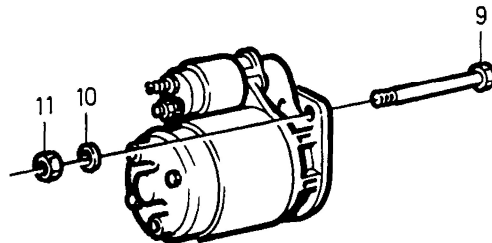

4 CYL.

6 CYL.

DSL.

VOLVO
Genuine Parts
PV 330 49377

A	4CYL					STARTER MOTOR INSTALLATION PARTS	STARTMOTOR MONTERINGSDETALJER	Group Grupp	33			
	B	6CYL										
		C	DSL									
			D									
				E								
Fig	Part No. Artikel nr	Quantity /Antal					P S	Description	Benämning	Notes Anmärkning	S R	
		A	B	C	D	E						
1	955352-0	2	-	-	-	-		Screw	Skruv			2
2	940280-1	2	-	-	-	-		Spring washer	Fjäderbricka			2
3	941761-9	-	2	-	-	-		Screw	Skruv			2
4	941907-8	-	2	-	-	-		Spring washer	Fjäderbricka			2
5	1269770-2	-	1	-	-	-		Bracket	Konsol			4
6	946927-1	-	1	-	-	-		Screw	Skruv			2
	946518-8	-	1	-	-	-		Screw	Skruv			2
7	946599-8	-	2	-	-	-		Spring washer	Fjäderbricka			2
8	945407-5	-	2	-	-	-		Flange nut	Flänsmutter			2
9	970982-5	-	-	2	-	-		Screw	Skruv	(955352)		2
10	940280-1	-	-	2	-	-		Spring washer	Fjäderbricka			2
☆ 11	971072-4	-	-	2	-	-		Nut	Mutter	(955784)		2