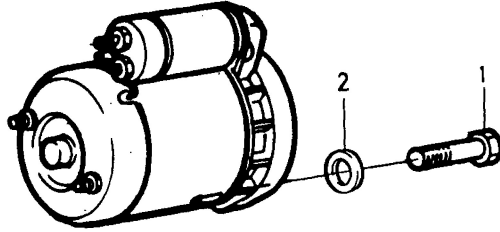

4 CYL.

6 CYL.

DSL.

VOLVO
Genuine Parts
PV 330 49377

A	4CYL					STARTER MOTOR INSTALLATION PARTS	STARTMOTOR MONTERINGSDETALJER	Group Grupp	33			
	B	6CYL										
		C	DSL									
			D									
				E								
Fig	Part No. Artikel nr	Quantity /Antal					P S	Description	Benämning	Notes Anmärkning	S R	
		A	B	C	D	E						
1	955352-0	2	-	-	-	-		Screw	Skruv			2
2	940280-1	2	-	-	-	-		Spring washer	Fjäderbricka			2
3	941761-9	-	2	-	-	-		Screw	Skruv			2
4	941907-8	-	2	-	-	-		Spring washer	Fjäderbricka			2
5	1269770-2	-	1	-	-	-		Bracket	Konsol			4
6	946927-1	-	1	-	-	-		Screw	Skruv			2
	946518-8	-	1	-	-	-		Screw	Skruv			2
7	946599-8	-	2	-	-	-		Spring washer	Fjäderbricka			2
8	945407-5	-	2	-	-	-		Flange nut	Flänsmutter			2
9	970982-5	-	-	2	-	-		Screw	Skruv	(955352)		2
10	940280-1	-	-	2	-	-		Spring washer	Fjäderbricka			2
☆ 11	971072-4	-	-	2	-	-		Nut	Mutter	(955784)		2