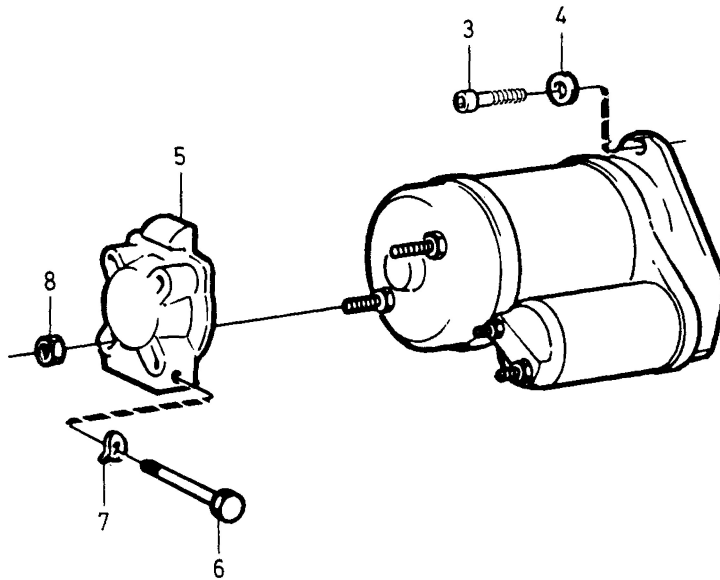

4 CYL.

6 CYL.

DSL.

VOLVO
Genuine Parts
PV 330 49377

A	4CYL					STARTER MOTOR INSTALLATION PARTS	STARTMOTOR MONTERINGSDETALJER	Group Grupp	33			
	B	6CYL										
		C	DSL									
			D									
				E								
Fig	Part No. Artikel nr	Quantity /Antal					P S	Description	Benämning	Notes Anmärkning	S R	
		A	B	C	D	E						
1	955352-0	2	-	-	-	-		Screw	Skruv			2
2	940280-1	2	-	-	-	-		Spring washer	Fjäderbricka			2
3	941761-9	-	2	-	-	-		Screw	Skruv			2
4	941907-8	-	2	-	-	-		Spring washer	Fjäderbricka			2
5	1269770-2	-	1	-	-	-		Bracket	Konsol			4
6	946927-1	-	1	-	-	-		Screw	Skruv			2
	946518-8	-	1	-	-	-		Screw	Skruv			2
7	946599-8	-	2	-	-	-		Spring washer	Fjäderbricka			2
8	945407-5	-	2	-	-	-		Flange nut	Flänsmutter			2
9	970982-5	-	-	2	-	-		Screw	Skruv	(955352)		2
10	940280-1	-	-	2	-	-		Spring washer	Fjäderbricka			2
☆ 11	971072-4	-	-	2	-	-		Nut	Mutter	(955784)		2