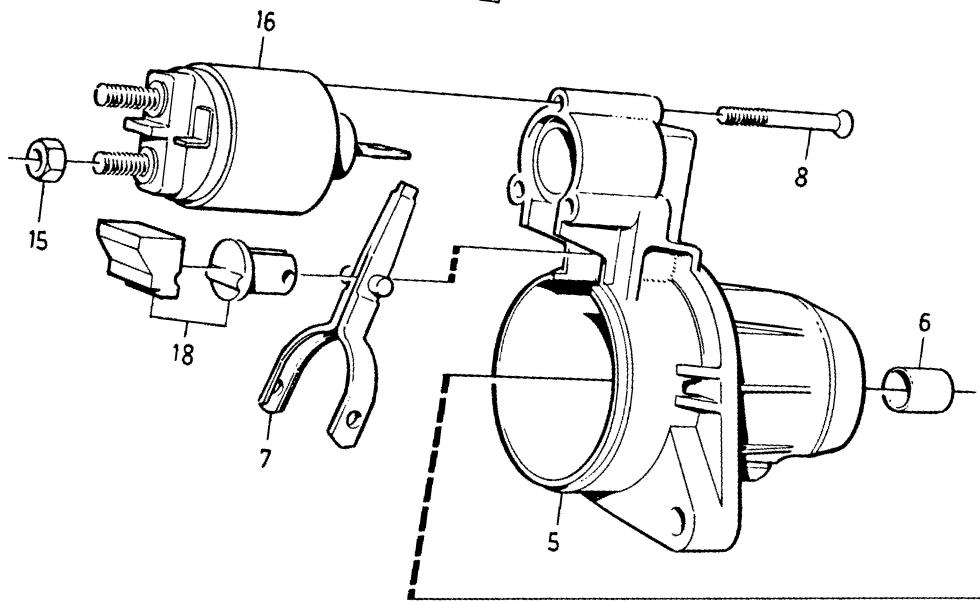

1

VOLVO PARTS
1-030 39253
(103+2)

A							STARTER MOTOR		STARTMOTOR		Group Grupp
B											33
C											Page Sida
D											419
E									BOSCH		
Fig	Part No. Artikel nr	Quantity /Antal					P S	Description	Benämning	Notes Anmärkning	S R
		A	B	C	D	E					
☆ 1	3523301-4	1	-	-	-	-	EU	Starter motor	Startmotor	(1357199)	3
	5003564-1	1	-	-	-	-		Starter motor	Startmotor		2
2	1363533-9	1	-	-	-	-	• Planetary gear	• Planetväxel	3		
3	1363534-7	1	-	-	-	-	• Starter pinion	• Startmotordrev	3		
4	1367375-1	2	-	-	-	-	• Bushing	• Bussning	3		
5	1363535-4	1	-	-	-	-	• Housing	• Hus	3		
6	1363536-2	1	-	-	-	-	• Bushing	• Bussning	3		
7	1363537-0	1	-	-	-	-	• Engagement lever	• Kopplingsarm	3		
8	1363538-8	3	-	-	-	-	• Screw	• Skruv	3		
☆ 9	3523571-2	1	-	-	-	-	• Rotor	• Rotor	(1363539)	3	
10	1363540-4	1	-	-	-	-	• Bearing shield	• Lagersköld	3		
11	1363541-2	1	-	-	-	-	• Bushing	• Bussning	3		
12	1363542-0	2	-	-	-	-	• Screw	• Skruv	3		
13	1363543-8	1	-	-	-	-	• Cover	• Käpa	3		
14	1363544-6	2	-	-	-	-	• Screw	• Skruv	3		
15	1363545-3	1	-	-	-	-	• Nut	• Mutter	2		
16	1363546-1	1	-	-	-	-	• Actuator solenoid	• Manövermagnet	3		
17	1363547-9	1	-	-	-	-	• Brush retainer	• Borsthållare	3		
18	1363548-7	1	-	-	-	-	• Repair kit	• Reparationssats	3		