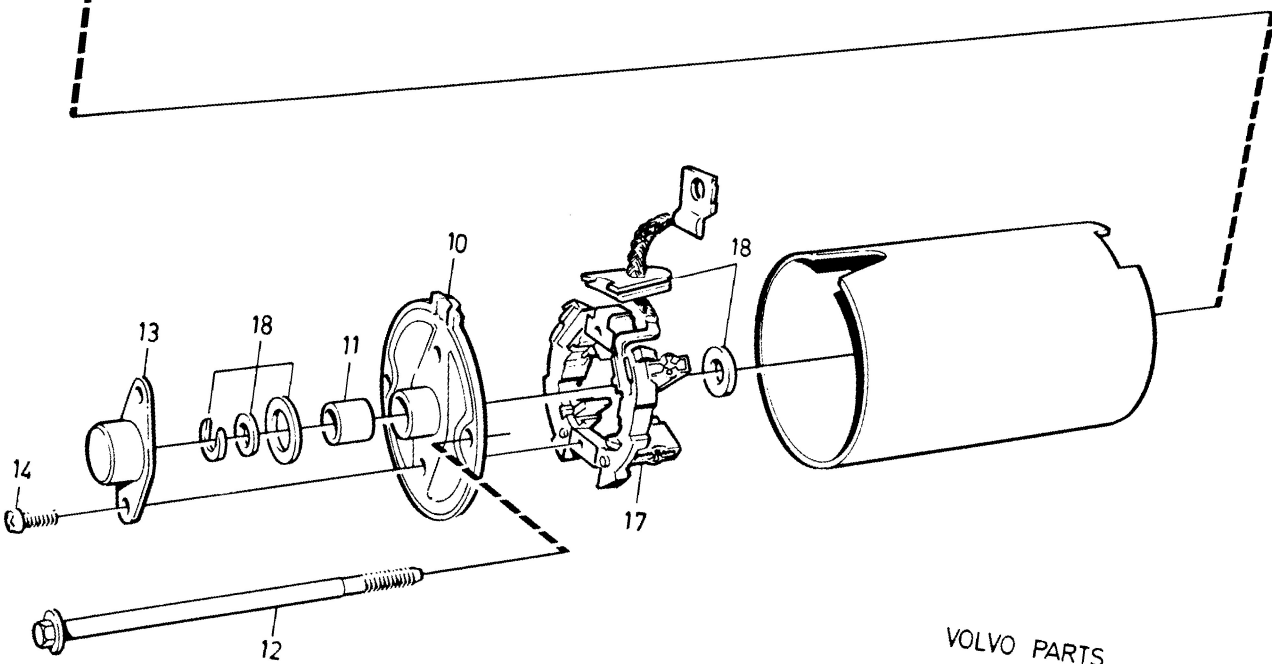

1

VOLVO PARTS
1-030 39253
(103+2)

A							STARTER MOTOR		STARTMOTOR		Group Grupp
B											33
C											Page Sida
D											419
E									BOSCH		
Fig	Part No. Artikel nr	Quantity /Antal					P S	Description	Benämning	Notes Anmärkning	S R
		A	B	C	D	E					
☆ 1	3523301-4	1	-	-	-	-	EU	Starter motor	Startmotor	(1357199)	3
	5003564-1	1	-	-	-	-		Starter motor	Startmotor		2
2	1363533-9	1	-	-	-	-	• Planetary gear	• Planetväxel	3		
3	1363534-7	1	-	-	-	-	• Starter pinion	• Startmotordrev	3		
4	1367375-1	2	-	-	-	-	• Bushing	• Bussning	3		
5	1363535-4	1	-	-	-	-	• Housing	• Hus	3		
6	1363536-2	1	-	-	-	-	• Bushing	• Bussning	3		
7	1363537-0	1	-	-	-	-	• Engagement lever	• Kopplingsarm	3		
8	1363538-8	3	-	-	-	-	• Screw	• Skruv	3		
☆ 9	3523571-2	1	-	-	-	-	• Rotor	• Rotor	(1363539)	3	
10	1363540-4	1	-	-	-	-	• Bearing shield	• Lagersköld	3		
11	1363541-2	1	-	-	-	-	• Bushing	• Bussning	3		
12	1363542-0	2	-	-	-	-	• Screw	• Skruv	3		
13	1363543-8	1	-	-	-	-	• Cover	• Käpa	3		
14	1363544-6	2	-	-	-	-	• Screw	• Skruv	3		
15	1363545-3	1	-	-	-	-	• Nut	• Mutter	2		
16	1363546-1	1	-	-	-	-	• Actuator solenoid	• Manövermagnet	3		
17	1363547-9	1	-	-	-	-	• Brush retainer	• Borsthållare	3		
18	1363548-7	1	-	-	-	-	• Repair kit	• Reparationssats	3		