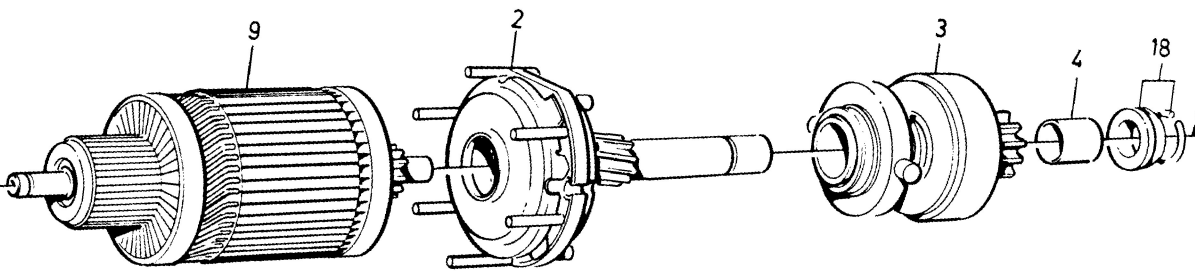

1

VOLVO PARTS
1-030 39253
(103+2)

A							STARTER MOTOR		STARTMOTOR		Group Grupp
B											33
C											Page Sida
D											419
E									BOSCH		
Fig	Part No. Artikel nr	Quantity /Antal					P S	Description	Benämning	Notes Anmärkning	S R
		A	B	C	D	E					
☆ 1	3523301-4	1	-	-	-	-	EU	Starter motor	Startmotor	(1357199)	3
	5003564-1	1	-	-	-	-		Starter motor	Startmotor		2
2	1363533-9	1	-	-	-	-	• Planetary gear	• Planetväxel	3		
3	1363534-7	1	-	-	-	-	• Starter pinion	• Startmotordrev	3		
4	1367375-1	2	-	-	-	-	• Bushing	• Bussning	3		
5	1363535-4	1	-	-	-	-	• Housing	• Hus	3		
6	1363536-2	1	-	-	-	-	• Bushing	• Bussning	3		
7	1363537-0	1	-	-	-	-	• Engagement lever	• Kopplingsarm	3		
8	1363538-8	3	-	-	-	-	• Screw	• Skruv	3		
☆ 9	3523571-2	1	-	-	-	-	• Rotor	• Rotor	(1363539)	3	
10	1363540-4	1	-	-	-	-	• Bearing shield	• Lagersköld	3		
11	1363541-2	1	-	-	-	-	• Bushing	• Bussning	3		
12	1363542-0	2	-	-	-	-	• Screw	• Skruv	3		
13	1363543-8	1	-	-	-	-	• Cover	• Käpa	3		
14	1363544-6	2	-	-	-	-	• Screw	• Skruv	3		
15	1363545-3	1	-	-	-	-	• Nut	• Mutter	2		
16	1363546-1	1	-	-	-	-	• Actuator solenoid	• Manövermagnet	3		
17	1363547-9	1	-	-	-	-	• Brush retainer	• Borsthållare	3		
18	1363548-7	1	-	-	-	-	• Repair kit	• Reparationssats	3		