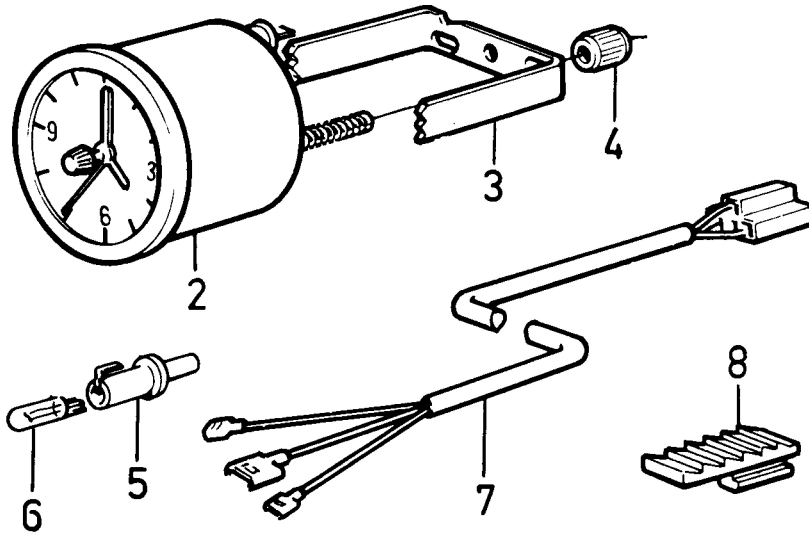

1

VOLVO
Genuine Parts
PV380 46405

A						CLOCK		KLOCKA		Group			
	B										Grupp		
		C										38	
			D										Page
				E									
											543		
Fig	Part No. Artikel nr	Quantity /Antal					P S	Description	Benämning	Notes Anmärkning	S R		
		A	B	C	D	E							
1	1188269-3	-	-	-	-	-		Notes	Anmärkning	1)			
2		1	-	-	-	-		Clock	Klocka		2		
3	1307516-3	1	-	-	-	-		Set	Sats				
4	1234642-5	2	-	-	-	-		• Clock complete	• Klocka komplett				
5	1324145-0	1	-	-	-	-		•• Brace	•• Bygel		3		
6	942327-8	1	-	-	-	-		•• Nut	•• Mutter		2		
7		1	-	-	-	-		•• Bulb socket	•• Lamphållare		5		
8	1259737-3	3	-	-	-	-	NS	•• Bulb	•• Glödlampa	1,2W	1		
								•• Cable harness	•• Ledningsmatta				
								• Retaining clip	• Hållare		4		

1) Combination instrument with tachometer. / Kombiinstrument med varvräknare.