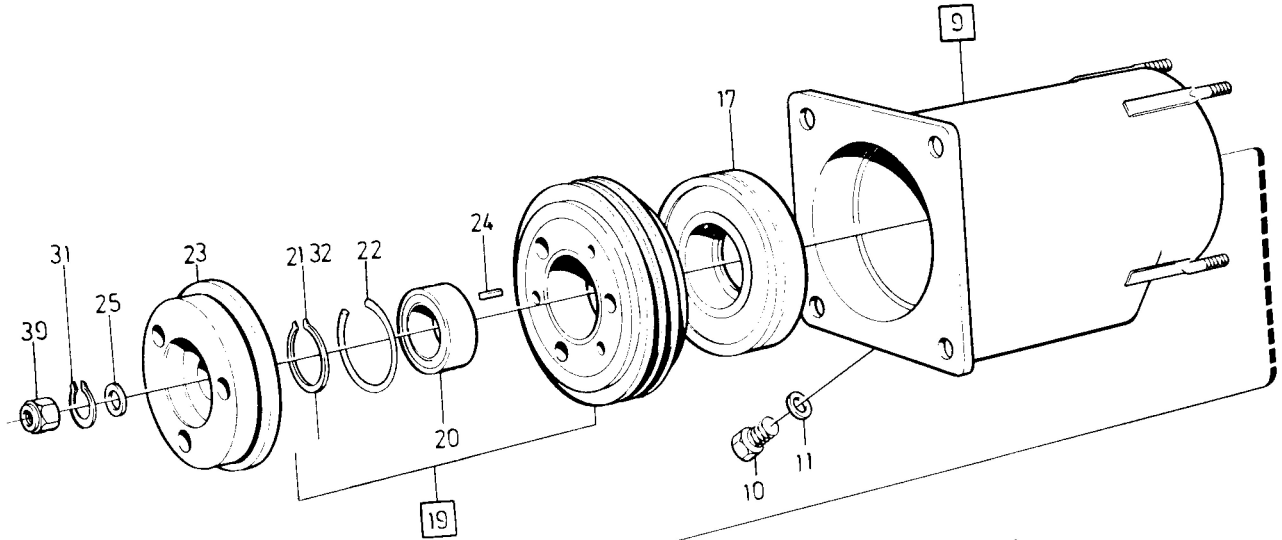

1

VOLVO PARTS
1 090 36538
(110-4)

A	B	C	D	E	COMPRESSOR		KOMPRESSOR		Group		
					6CYL		Page				
									87		
									Sida		
									1187		
Fig	Part No. Artikel nr	Quantity /Antal					P S	Description	Benämning	Notes Anmärkning	S R
		A	B	C	D	E					
1	1277225-7	1	-	-	-	-		Compressor	Kompressor		5
2		-	-	-	-	-		• Compressor	• Kompressor		
3		1	-	-	-	-	NS	• Cylinder	• Cylinder		
4		1	-	-	-	-	NS	• Locating pin	• Styrpinne		
5		2	-	-	-	-	NS	• Plate	• Platta		
6		1	-	-	-	-	NS	• Plate	• Platta		
7		1	-	-	-	-	NS	• Plate	• Platta		
8		1	-	-	-	-	NS	• Cover front	• Lock främre		
9		1	-	-	-	-	NS	• Cover rear	• Lock bakre		
10		1	-	-	-	-	NS	• Housing	• Hus		
11		1	-	-	-	-	NS	• Plug	• Prop		
12		1	-	-	-	-	NS	• Gasket	• Packning		
13		1	-	-	-	-	NS	• Tube	• Rör		
14		1	-	-	-	-	NS	• Filter	• Filter		
15		1	-	-	-	-	NS	• Pump rotor inner and outer	• Pumphjul inre och yttre		
16		1	-	-	-	-	NS	• Valve	• Ventil		
		1	-	-	-	-	NS	• O-ring	• O-ring		
17	1207400-1	1	-	-	-	-		Coil	Spole		5
18	1207401-9	1	-	-	-	-		Retaining ring	Spärring		5
19	1277224-0	1	-	-	-	-		Pulley	Remskiva	D6"	5
20	1207403-5	1	-	-	-	-		• Ball bearing	• Kullager		5
21		1	-	-	-	-	NS	• Lock ring	• Låsring		5
22	1207404-3	1	-	-	-	-		Retaining ring	Spärring		5
23	1207405-0	1	-	-	-	-		Companion flange	Medbringare		5
24	1207406-8	1	-	-	-	-		Key	Kil		5
25	1207407-6	1	-	-	-	-		Spacer ring	Distansring		5
	273369-9	1	-	-	-	-		Repair kit for axle	Reparationssats för axel		5
26		1	-	-	-	-	KN	• O-ring	• O-ring		
27		1	-	-	-	-	KN	• Lock ring	• Låsring		
28		1	-	-	-	-	KN	• Retainer	• Hållare		
29		1	-	-	-	-	KN	• Seal	• Tätning		
	273370-7	1	-	-	-	-		Circlip kit	Låsringssats		5
30		1	-	-	-	-	KN	• Lock ring	• Låsring		
31		1	-	-	-	-	KN	• Lock ring	• Låsring		
32		1	-	-	-	-	KN	• Lock ring	• Låsring		
	273371-5	1	-	-	-	-		Gasket kit	Packningsats		5
33		2	-	-	-	-	KN	• O-ring	• O-ring		
34		2	-	-	-	-	KN	• O-ring	• O-ring		
35		2	-	-	-	-	KN	• O-ring	• O-ring		
36		1	-	-	-	-	KN	• O-ring	• O-ring		
37		1	-	-	-	-	KN	• Cover	• Lock		
	273372-3	1	-	-	-	-		Nut set	Muttersats		5
38		4	-	-	-	-	KN	• Nut	• Mutter		
39		1	-	-	-	-	KN	• Nut	• Mutter		
		-	-	-	-	-		Repair kit	Reparationssats	SEE 87-1201	