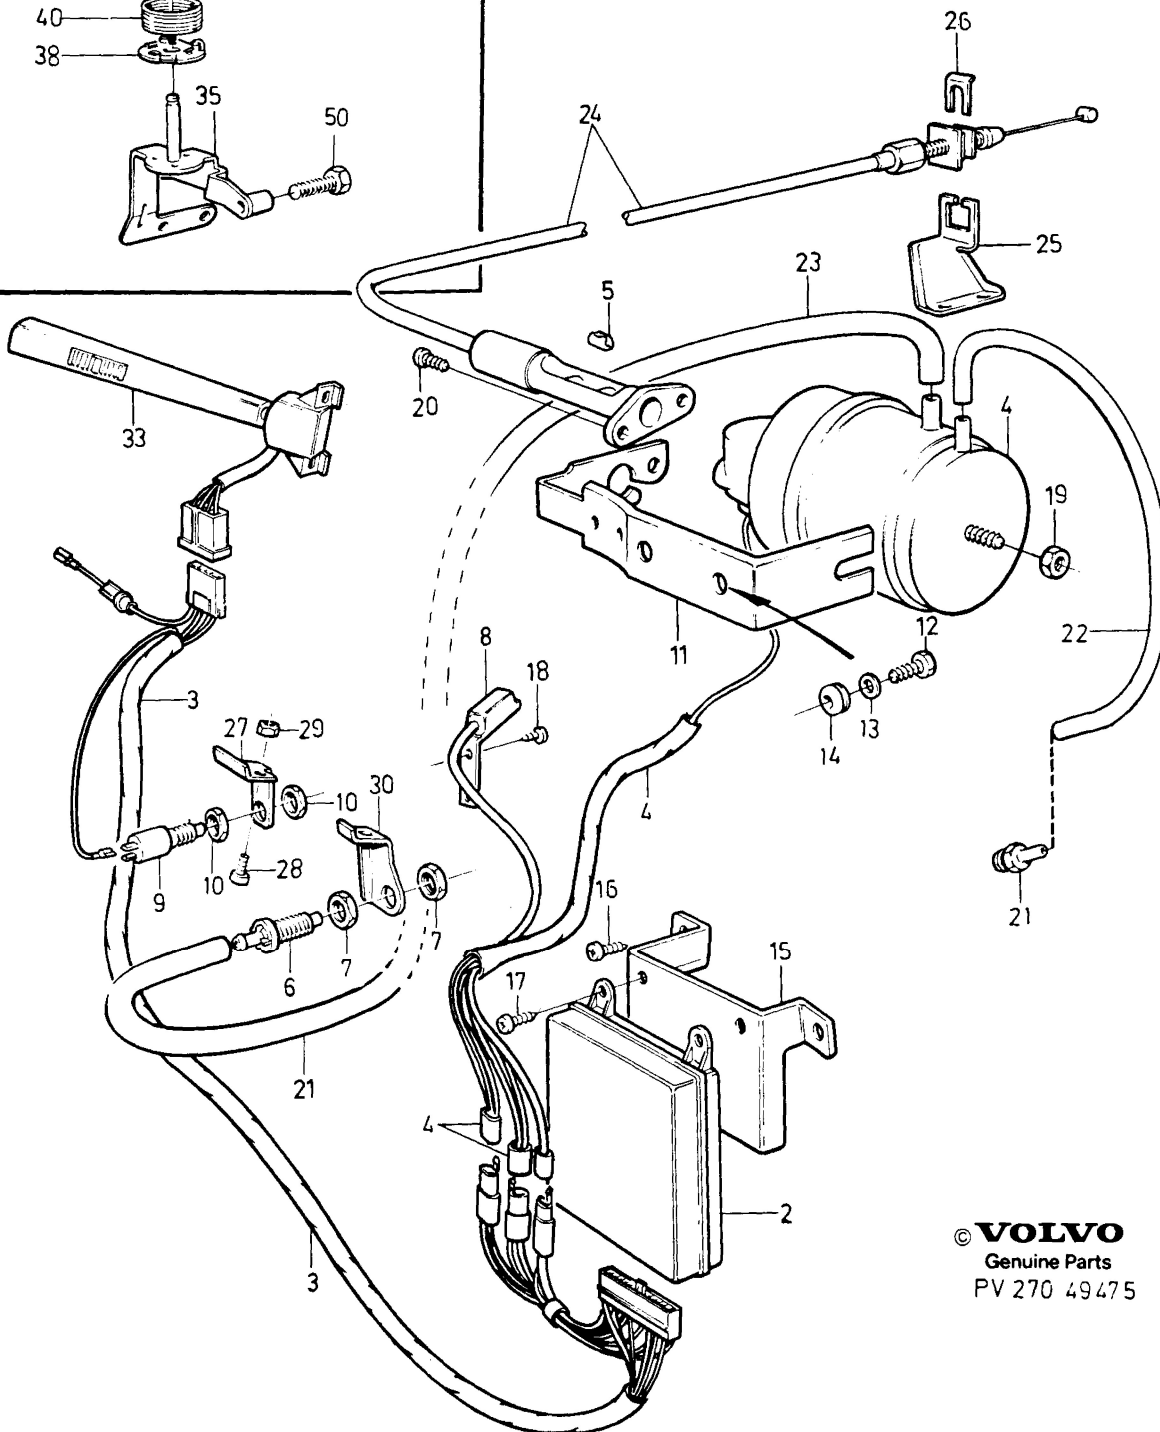

1

© **VOLVO**  
Genuine Parts  
PV 270 49475

A								CRUISE CONTROL		KONSTANTFARTHÅLLARE		Group
												Grupp
												27
												Page
												Sida
B								B230F -1985		355		
C												
D												
E												
Fig	Part No. Artikel nr	Quantity /Antal					P S	Description	Benämning	Notes Anmärkning	S R	
		A	B	C	D	E						
1	1333962-7	1	-	-	-	-		Cruise control kit .....	Konstantfarthållarsats .....		6	
2	1348132-0	1	-	-	-	-		• Regulator .....	• Regulator .....		4	
3	1272257	1	-	-	-	-	OP	• Cable harness .....	• Ledningsmatta .....		5	
4	1272796-2	1	-	-	-	-		• Servo unit .....	• Servoenhet .....		4	
5	1272259-1	1	-	-	-	-		• Connector .....	• Skarvdon .....		2	
6	1272260-9	1	-	-	-	-		• Vacuum valve .....	• Vakuumentil .....		4	
7	1272287-2	2	-	-	-	-		• Nut .....	• Mutter .....		4	
8	1272261-7	1	-	-	-	-		• Retardation breaker .....	• Retardationsbrytare .....		2	
9	1235238-1	1	-	-	-	-		• Switch .....	• Brytkontakt .....		3	
10	1235237-3	2	-	-	-	-		• Nut .....	• Mutter .....		2	
	1188832-8	1	-	-	-	-		Mounting kit .....	Monteringssats .....		4	
								Cruise control	Konstantfarthållare			
11	1272184-1	1	-	-	-	-		• Bracket .....	• Konsol .....		5	
12	947226-7	2	-	-	-	-		• Screw .....	• Skruv .....		2	
13	960140-2	2	-	-	-	-		• Washer .....	• Bricka .....	(960139)	2	
14	40136-4	2	-	-	-	-		• Rubber bushing .....	• Gummibussning .....		2	
15	1272183-3	1	-	-	-	-		• Bracket .....	• Konsol .....		5	
16	969278-1	2	-	-	-	-		• Screw .....	• Skruv .....	(955138)	2	
17	965395-7	2	-	-	-	-		• Screw .....	• Skruv .....		2	
18	955120-1	2	-	-	-	-		• Screw .....	• Skruv .....		2	
19	955825-5	1	-	-	-	-		• Nut .....	• Mutter .....		2	
20	955122-7	2	-	-	-	-		• Screw .....	• Skruv .....		2	
21	1276445-2	1	-	-	-	-		• Nipple .....	• Nippel .....		3	
22	1306703-8	X	-	-	-	-		• Hose .....	• Slang .....	(948958) LG 1300 mm	2	
23	948478-3	X	-	-	-	-		• Rubber hose .....	• Gummi slang .....	LG 1300 mm	2	
24	1329600-9	1	-	-	-	-		• Control cable .....	• Reglagewire .....		3	
25	1332514-7	1	-	-	-	-		• Bracket .....	• Konsol .....		2	
26	947515-3	1	-	-	-	-		• E-circlip .....	• Spärryttare .....		2	
27	1272254-2	1	-	-	-	-		• Bracket .....	• Konsol .....		5	
28	955294-4	1	-	-	-	-		• Screw .....	• Skruv .....		2	
29	968862-3	1	-	-	-	-		• Flange nut .....	• Flänsmutter .....	(955782)	8	
30	1272245-0	1	-	-	-	-		• Bracket .....	• Konsol .....		5	
31	1259264-8	1	-	-	-	-		• Induction sensor .....	• Induktionsgivare .....	VDO	2	
32	941269-3	1	-	-	-	-		• Rubber bushing .....	• Gummibussning .....		2	
33		1	-	-	-	-		• Direction ind. switch .....	• Körvisaromkopplare .....	SEE 36-471		
34	1332288-8	1	-	-	-	-		• Throttle control .....	• Gasreglage .....		5	
35	1332289-6	1	-	-	-	-		• Bracket .....	• Konsol .....		5	
36	1326368-6	1	-	-	-	-		• Control bobbin, lower .....	• Reglagerulle, undre .....		4	
37	1257291-3	1	-	-	-	-		• Ball stud .....	• Kulbult .....		3	
38	1306246-8	1	-	-	-	-		• Spring guide .....	• Fjäderstyrning .....		3	
39	1274240-9	1	-	-	-	-		• Spring .....	• Fjäder .....		2	
40	1306244-3	1	-	-	-	-		• Spring .....	• Fjäder .....		2	
41	1306245-0	1	-	-	-	-		• Spring guide .....	• Fjäderstyrning .....		3	
42	1276512-9	2	-	-	-	-		• Bushing .....	• Bussning .....		2	
43	1274034-6	2	-	-	-	-		• Spring guide .....	• Fjäderstyrning .....		3	
44	1274031-2	2	-	-	-	-		• Spring .....	• Fjäder .....		2	
45	1274035-3	2	-	-	-	-		• Spring guide .....	• Fjäderstyrning .....		3	
46	1326370-2	1	-	-	-	-		• Control bobbin .....	• Reglagerulle .....		4	
47	1326195-3	1	-	-	-	-		• Control bobbin, upper .....	• Reglagerulle, övre .....		4	
48	955894-1	1	-	-	-	-		• Washer .....	• Bricka .....		2	
49	951669-1	1	-	-	-	-		• E-circlip .....	• Spärryttare .....		2	
50	1367622-6	1	-	-	-	-		Screw .....	Skruv .....		3	
51	1308635-0	1	-	-	-	-		Induction sensor .....	Induktionsgivare .....	YASAKI	2	